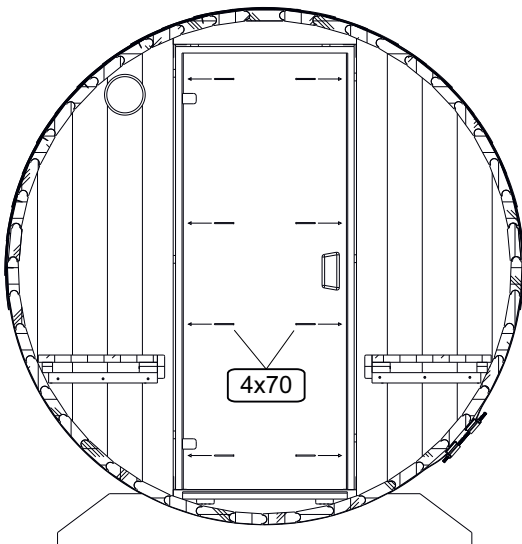

Assembly manual for sauna 22S2VE and 22S2VD

Required tools for sauna installation.

Nr	Size	Qty	Preview	Nr	Size	Qty	Preview
p49	145x41x2390	25		sv116	40x40x445	2	
p50	145x41x2390	25		sv115	70x40x445	2	
p48	145x41x2390	1		sv114	464x110x28	2	
p51	100x41x2390	1		si76	110x28x432	8	
p51-1	45x41x2390	1		d117	1890x707	1	
s58	2029x720	1		ks87	70x40x100	6	
s60	2029x720	1		k109	1000x320	70	
s59	2145x675	1		ka108	L2400	1	
s53	2029x720	1		v112	Set	2	
s52	2029x720	1		u113	50x50x35	4	
s54	708x133x39	2		68	Set, L6930	3	
s66	75x22x400	6			4x70	72	
n02	1600x195x75	2			4x35	95	
ks88	40x40x420	4			5x90	8	
d119-1	37x28x1898	4			4x60	36	
d119	37x28x655	2			2x30	340	
d108	37x28x610	1			t15,t20,t25	1	
ns86	70x40x447	4					
si81	1830x488	2	