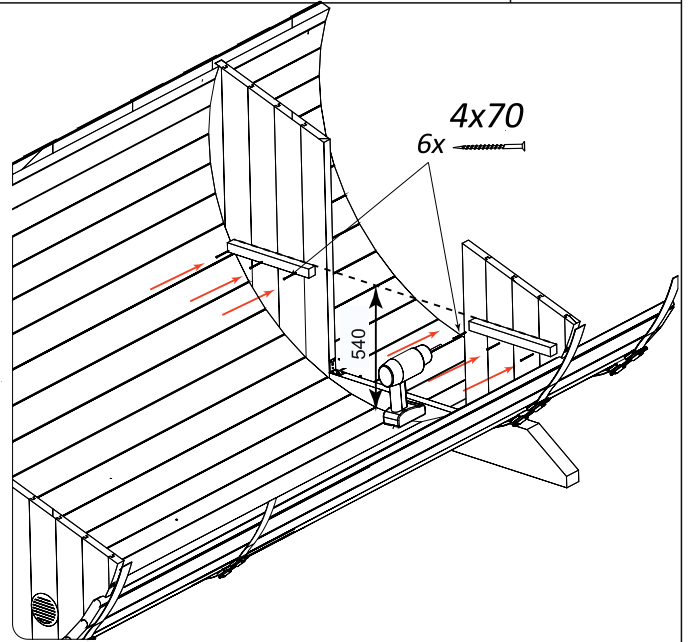

Assembly manual for sauna 22S2VE and 22S2VD

Required tools for sauna installation.

Nr	Size	Qty	Preview	Nr	Size	Qty	Preview
p49	145x41x2390	25		sv116	40x40x445	2	
p50	145x41x2390	25		sv115	70x40x445	2	
p48	145x41x2390	1		sv114	464x110x28	2	
p51	100x41x2390	1		si76	110x28x432	8	
p51-1	45x41x2390	1		d117	1890x707	1	
s58	2029x720	1		ks87	70x40x100	6	
s60	2029x720	1		k109	1000x320	70	
s59	2145x675	1		ka108	L2400	1	
s53	2029x720	1		v112	Set	2	
s52	2029x720	1		u113	50x50x35	4	
s54	708x133x39	2		68	Set, L6930	3	
s66	75x22x400	6			4x70	72	
n02	1600x195x75	2			4x35	95	
ks88	40x40x420	4			5x90	8	
d119-1	37x28x1898	4			4x60	36	
d119	37x28x655	2			2x30	340	
d108	37x28x610	1			t15,t20,t25	1	
ns86	70x40x447	4					
si81	1830x488	2	