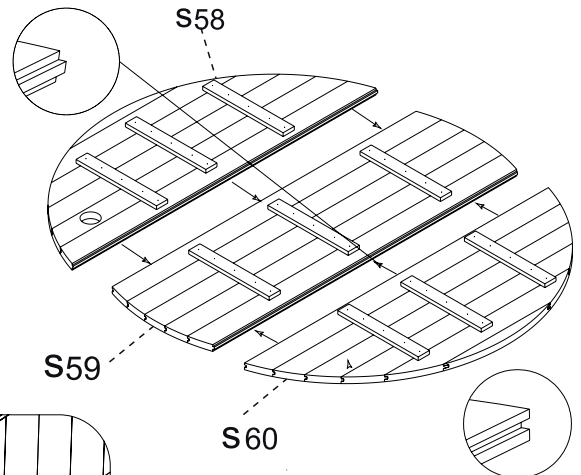

Assembly manual for sauna 22S2VE and 22S2VD

Required tools for sauna installation.

Nr	Size	Qty	Preview	Nr	Size	Qty	Preview
p49	145x41x2390	25		sv116	40x40x445	2	
p50	145x41x2390	25		sv115	70x40x445	2	
p48	145x41x2390	1		sv114	464x110x28	2	
p51	100x41x2390	1		si76	110x28x432	8	
p51-1	45x41x2390	1		d117	1890x707	1	
s58	2029x720	1		ks87	70x40x100	6	
s60	2029x720	1		k109	1000x320	70	
s59	2145x675	1		ka108	L2400	1	
s53	2029x720	1		v112	Set	2	
s52	2029x720	1		u113	50x50x35	4	
s54	708x133x39	2		68	Set, L6930	3	
s66	75x22x400	6			4x70	72	
n02	1600x195x75	2			4x35	95	
ks88	40x40x420	4			5x90	8	
d119-1	37x28x1898	4			4x60	36	
d119	37x28x655	2			2x30	340	
d108	37x28x610	1			t15,t20,t25	1	
ns86	70x40x447	4					
si81	1830x488	2	