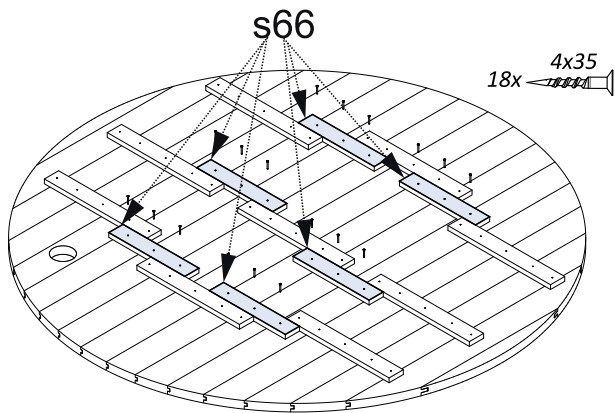

Assembly manual for sauna 22S2VE and 22S2VD

Required tools for sauna installation.

Nr	Size	Qty	Preview	Nr	Size	Qty	Preview
p49	145x41x2390	25		sv116	40x40x445	2	
p50	145x41x2390	25		sv115	70x40x445	2	
p48	145x41x2390	1		sv114	464x110x28	2	
p51	100x41x2390	1		si76	110x28x432	8	
p51-1	45x41x2390	1		d117	1890x707	1	
s58	2029x720	1		ks87	70x40x100	6	
s60	2029x720	1		k109	1000x320	70	
s59	2145x675	1		ka108	L2400	1	
s53	2029x720	1		v112	Set	2	
s52	2029x720	1		u113	50x50x35	4	
s54	708x133x39	2		68	Set, L6930	3	
s66	75x22x400	6			4x70	72	
n02	1600x195x75	2			4x35	95	
ks88	40x40x420	4			5x90	8	
d119-1	37x28x1898	4			4x60	36	
d119	37x28x655	2			2x30	340	
d108	37x28x610	1			t15,t20,t25	1	
ns86	70x40x447	4					
si81	1830x488	2	