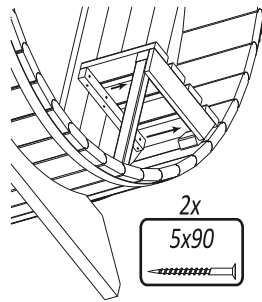

Assembly manual for sauna 22S2VE and 22S2VD

Required tools for sauna installation.

Nr	Size	Qty	Preview	Nr	Size	Qty	Preview
p49	145x41x2390	25		sv116	40x40x445	2	
p50	145x41x2390	25		sv115	70x40x445	2	
p48	145x41x2390	1		sv114	464x110x28	2	
p51	100x41x2390	1		si76	110x28x432	8	
p51-1	45x41x2390	1		d117	1890x707	1	
s58	2029x720	1		ks87	70x40x100	6	
s60	2029x720	1		k109	1000x320	70	
s59	2145x675	1		ka108	L2400	1	
s53	2029x720	1		v112	Set	2	
s52	2029x720	1		u113	50x50x35	4	
s54	708x133x39	2		68	Set, L6930	3	
s66	75x22x400	6			4x70	72	
n02	1600x195x75	2			4x35	95	
ks88	40x40x420	4			5x90	8	
d119-1	37x28x1898	4			4x60	36	
d119	37x28x655	2			2x30	340	
d108	37x28x610	1			t15,t20,t25	1	
ns86	70x40x447	4					
si81	1830x488	2	