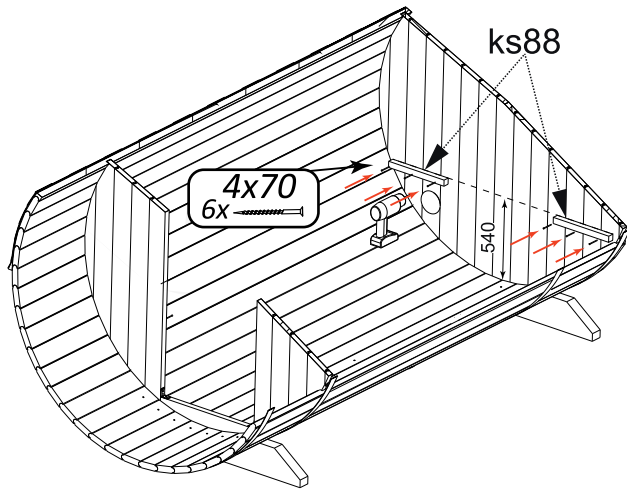

Assembly manual for sauna 22S2VE and 22S2VD

Required tools for sauna installation.

Nr	Size	Qty	Preview	Nr	Size	Qty	Preview
p49	145x41x2390	25		sv116	40x40x445	2	
p50	145x41x2390	25		sv115	70x40x445	2	
p48	145x41x2390	1		sv114	464x110x28	2	
p51	100x41x2390	1		si76	110x28x432	8	
p51-1	45x41x2390	1		d117	1890x707	1	
s58	2029x720	1		ks87	70x40x100	6	
s60	2029x720	1		k109	1000x320	70	
s59	2145x675	1		ka108	L2400	1	
s53	2029x720	1		v112	Set	2	
s52	2029x720	1		u113	50x50x35	4	
s54	708x133x39	2		68	Set, L6930	3	
s66	75x22x400	6			4x70	72	
n02	1600x195x75	2			4x35	95	
ks88	40x40x420	4			5x90	8	
d119-1	37x28x1898	4			4x60	36	
d119	37x28x655	2			2x30	340	
d108	37x28x610	1			t15,t20,t25	1	
ns86	70x40x447	4					
si81	1830x488	2	