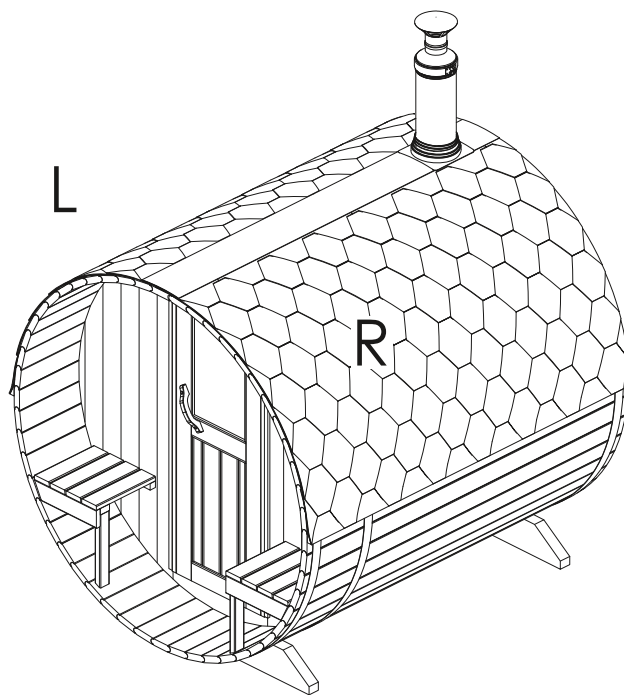

Assembly manual for sauna 22S2VE and 22S2VD

Required tools for sauna installation.

Nr	Size	Qty	Preview	Nr	Size	Qty	Preview
p49	145x41x2390	25		sv116	40x40x445	2	
p50	145x41x2390	25		sv115	70x40x445	2	
p48	145x41x2390	1		sv114	464x110x28	2	
p51	100x41x2390	1		si76	110x28x432	8	
p51-1	45x41x2390	1		d117	1890x707	1	
s58	2029x720	1		ks87	70x40x100	6	
s60	2029x720	1		k109	1000x320	70	
s59	2145x675	1		ka108	L2400	1	
s53	2029x720	1		v112	Set	2	
s52	2029x720	1		u113	50x50x35	4	
s54	708x133x39	2		68	Set, L6930	3	
s66	75x22x400	6			4x70	72	
n02	1600x195x75	2			4x35	95	
ks88	40x40x420	4			5x90	8	
d119-1	37x28x1898	4			4x60	36	
d119	37x28x655	2			2x30	340	
d108	37x28x610	1			t15,t20,t25	1	
ns86	70x40x447	4					
si81	1830x488	2	