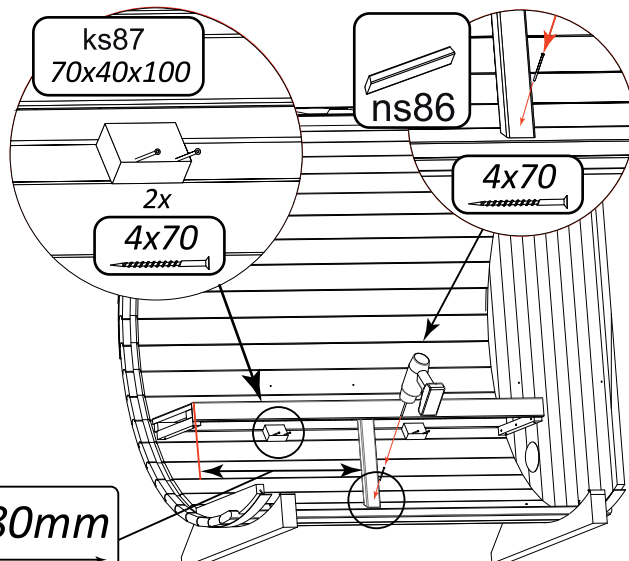

Assembly manual for sauna 22S2VE and 22S2VD

Required tools for sauna installation.

Nr	Size	Qty	Preview	Nr	Size	Qty	Preview
p49	145x41x2390	25		sv116	40x40x445	2	
p50	145x41x2390	25		sv115	70x40x445	2	
p48	145x41x2390	1		sv114	464x110x28	2	
p51	100x41x2390	1		si76	110x28x432	8	
p51-1	45x41x2390	1		d117	1890x707	1	
s58	2029x720	1		ks87	70x40x100	6	
s60	2029x720	1		k109	1000x320	70	
s59	2145x675	1		ka108	L2400	1	
s53	2029x720	1		v112	Set	2	
s52	2029x720	1		u113	50x50x35	4	
s54	708x133x39	2		68	Set, L6930	3	
s66	75x22x400	6			4x70	72	
n02	1600x195x75	2			4x35	95	
ks88	40x40x420	4			5x90	8	
d119-1	37x28x1898	4			4x60	36	
d119	37x28x655	2			2x30	340	
d108	37x28x610	1			t15,t20,t25	1	
ns86	70x40x447	4					
si81	1830x488	2	