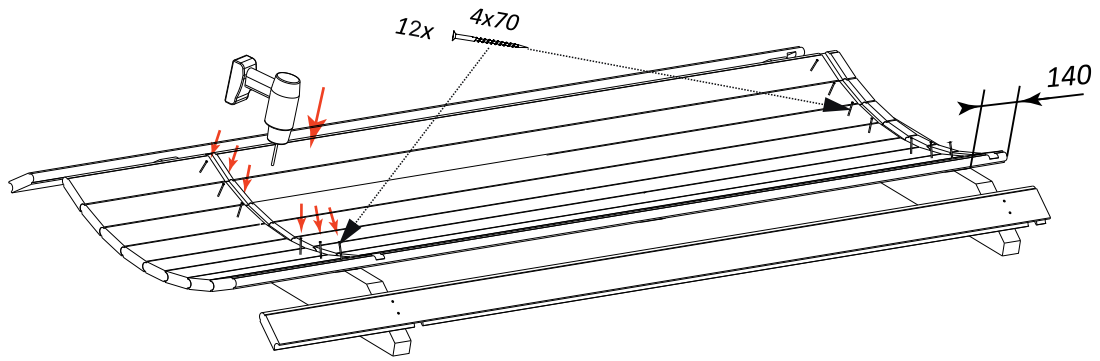

Assembly manual for sauna 22S2VE and 22S2VD

Required tools for sauna installation.

Nr	Size	Qty	Preview	Nr	Size	Qty	Preview
p49	145x41x2390	25		sv116	40x40x445	2	
p50	145x41x2390	25		sv115	70x40x445	2	
p48	145x41x2390	1		sv114	464x110x28	2	
p51	100x41x2390	1		si76	110x28x432	8	
p51-1	45x41x2390	1		d117	1890x707	1	
s58	2029x720	1		ks87	70x40x100	6	
s60	2029x720	1		k109	1000x320	70	
s59	2145x675	1		ka108	L2400	1	
s53	2029x720	1		v112	Set	2	
s52	2029x720	1		u113	50x50x35	4	
s54	708x133x39	2		68	Set, L6930	3	
s66	75x22x400	6			4x70	72	
n02	1600x195x75	2			4x35	95	
ks88	40x40x420	4			5x90	8	
d119-1	37x28x1898	4			4x60	36	
d119	37x28x655	2			2x30	340	
d108	37x28x610	1			t15,t20,t25	1	
ns86	70x40x447	4					
si81	1830x488	2	