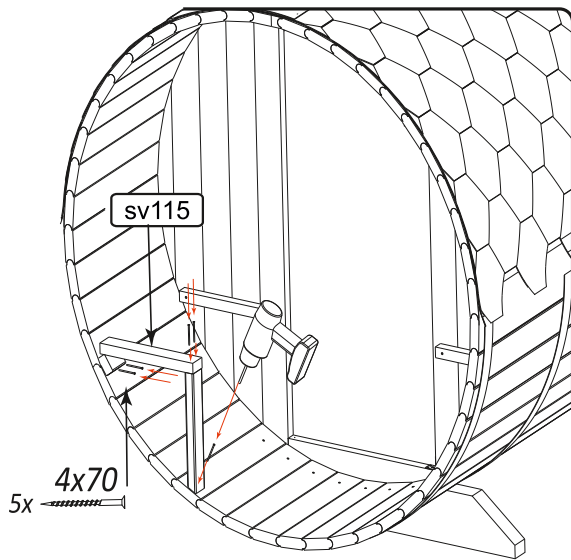

Assembly manual for sauna 22S2VE and 22S2VD

Required tools for sauna installation.

Nr	Size	Qty	Preview	Nr	Size	Qty	Preview
p49	145x41x2390	25		sv116	40x40x445	2	
p50	145x41x2390	25		sv115	70x40x445	2	
p48	145x41x2390	1		sv114	464x110x28	2	
p51	100x41x2390	1		si76	110x28x432	8	
p51-1	45x41x2390	1		d117	1890x707	1	
s58	2029x720	1		ks87	70x40x100	6	
s60	2029x720	1		k109	1000x320	70	
s59	2145x675	1		ka108	L2400	1	
s53	2029x720	1		v112	Set	2	
s52	2029x720	1		u113	50x50x35	4	
s54	708x133x39	2		68	Set, L6930	3	
s66	75x22x400	6			4x70	72	
n02	1600x195x75	2			4x35	95	
ks88	40x40x420	4			5x90	8	
d119-1	37x28x1898	4			4x60	36	
d119	37x28x655	2			2x30	340	
d108	37x28x610	1			t15,t20,t25	1	
ns86	70x40x447	4					
si81	1830x488	2	