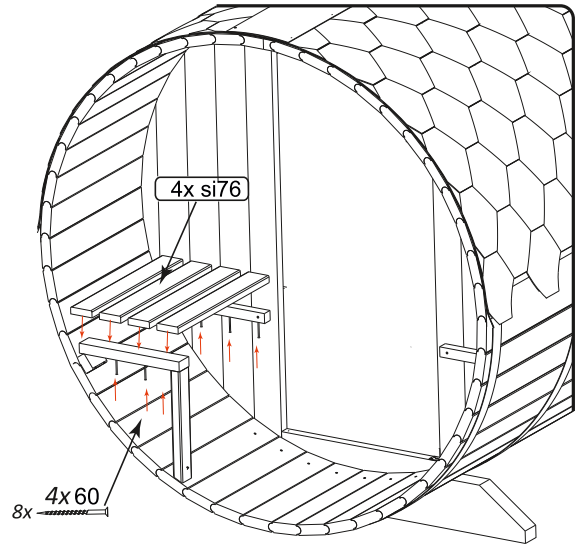

Assembly manual for sauna 22S2VE and 22S2VD

Required tools for sauna installation.

Nr	Size	Qty	Preview	Nr	Size	Qty	Preview
p49	145x41x2390	25		sv116	40x40x445	2	
p50	145x41x2390	25		sv115	70x40x445	2	
p48	145x41x2390	1		sv114	464x110x28	2	
p51	100x41x2390	1		si76	110x28x432	8	
p51-1	45x41x2390	1		d117	1890x707	1	
s58	2029x720	1		ks87	70x40x100	6	
s60	2029x720	1		k109	1000x320	70	
s59	2145x675	1		ka108	L2400	1	
s53	2029x720	1		v112	Set	2	
s52	2029x720	1		u113	50x50x35	4	
s54	708x133x39	2		68	Set, L6930	3	
s66	75x22x400	6			4x70	72	
n02	1600x195x75	2			4x35	95	
ks88	40x40x420	4			5x90	8	
d119-1	37x28x1898	4			4x60	36	
d119	37x28x655	2			2x30	340	
d108	37x28x610	1			t15,t20,t25	1	
ns86	70x40x447	4					
si81	1830x488	2	