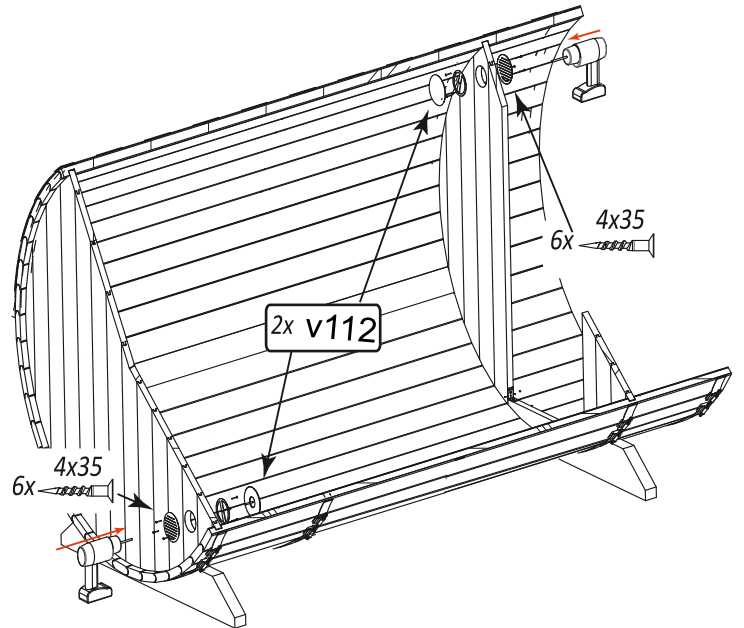

Assembly manual for sauna 22S2VE and 22S2VD

Required tools for sauna installation.

Nr	Size	Qty	Preview	Nr	Size	Qty	Preview
p49	145x41x2390	25		sv116	40x40x445	2	
p50	145x41x2390	25		sv115	70x40x445	2	
p48	145x41x2390	1		sv114	464x110x28	2	
p51	100x41x2390	1		si76	110x28x432	8	
p51-1	45x41x2390	1		d117	1890x707	1	
s58	2029x720	1		ks87	70x40x100	6	
s60	2029x720	1		k109	1000x320	70	
s59	2145x675	1		ka108	L2400	1	
s53	2029x720	1		v112	Set	2	
s52	2029x720	1		u113	50x50x35	4	
s54	708x133x39	2		68	Set, L6930	3	
s66	75x22x400	6			4x70	72	
n02	1600x195x75	2			4x35	95	
ks88	40x40x420	4			5x90	8	
d119-1	37x28x1898	4			4x60	36	
d119	37x28x655	2			2x30	340	
d108	37x28x610	1			t15,t20,t25	1	
ns86	70x40x447	4					
si81	1830x488	2	