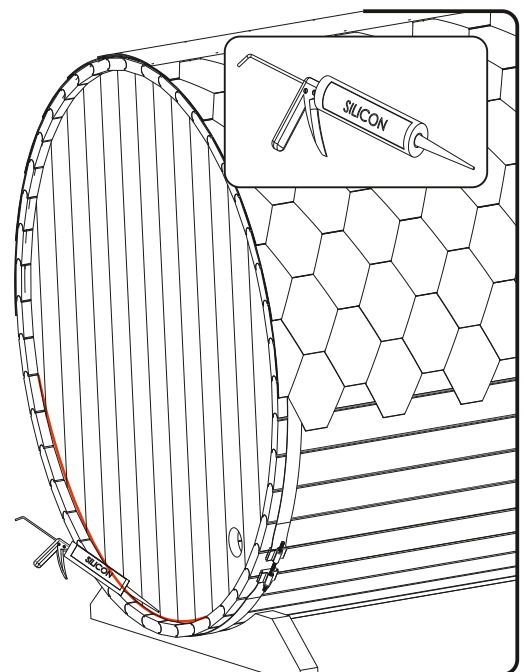

Assembly manual for sauna 22S2VE and 22S2VD

Required tools for sauna installation.

Nr	Size	Qty	Preview	Nr	Size	Qty	Preview
p49	145x41x2390	25		sv116	40x40x445	2	
p50	145x41x2390	25		sv115	70x40x445	2	
p48	145x41x2390	1		sv114	464x110x28	2	
p51	100x41x2390	1		si76	110x28x432	8	
p51-1	45x41x2390	1		d117	1890x707	1	
s58	2029x720	1		ks87	70x40x100	6	
s60	2029x720	1		k109	1000x320	70	
s59	2145x675	1		ka108	L2400	1	
s53	2029x720	1		v112	Set	2	
s52	2029x720	1		u113	50x50x35	4	
s54	708x133x39	2		68	Set, L6930	3	
s66	75x22x400	6			4x70	72	
n02	1600x195x75	2			4x35	95	
ks88	40x40x420	4			5x90	8	
d119-1	37x28x1898	4			4x60	36	
d119	37x28x655	2			2x30	340	
d108	37x28x610	1			t15,t20,t25	1	
ns86	70x40x447	4					
si81	1830x488	2	