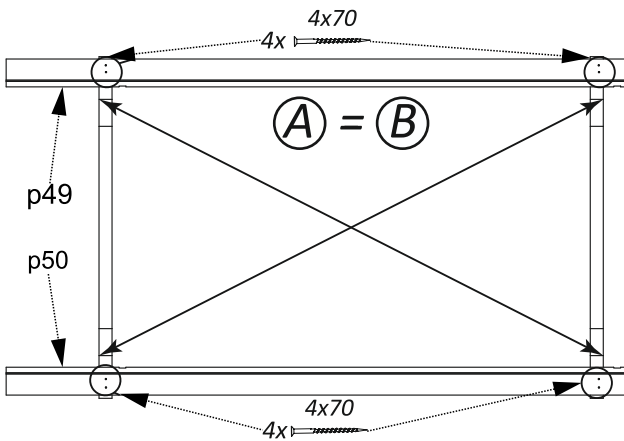

Assembly manual for sauna 22S2VE and 22S2VD

Required tools for sauna installation.

Nr	Size	Qty	Preview	Nr	Size	Qty	Preview
p49	145x41x2390	25		sv116	40x40x445	2	
p50	145x41x2390	25		sv115	70x40x445	2	
p48	145x41x2390	1		sv114	464x110x28	2	
p51	100x41x2390	1		si76	110x28x432	8	
p51-1	45x41x2390	1		d117	1890x707	1	
s58	2029x720	1		ks87	70x40x100	6	
s60	2029x720	1		k109	1000x320	70	
s59	2145x675	1		ka108	L2400	1	
s53	2029x720	1		v112	Set	2	
s52	2029x720	1		u113	50x50x35	4	
s54	708x133x39	2		68	Set, L6930	3	
s66	75x22x400	6			4x70	72	
n02	1600x195x75	2			4x35	95	
ks88	40x40x420	4			5x90	8	
d119-1	37x28x1898	4			4x60	36	
d119	37x28x655	2			2x30	340	
d108	37x28x610	1			t15,t20,t25	1	
ns86	70x40x447	4					
si81	1830x488	2	