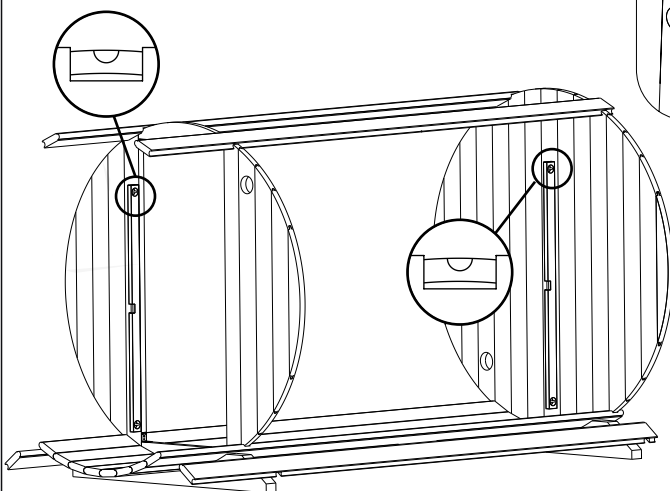

Assembly manual for sauna 22S2VE and 22S2VD

Required tools for sauna installation.

Nr	Size	Qty	Preview	Nr	Size	Qty	Preview
p49	145x41x2390	25		sv116	40x40x445	2	
p50	145x41x2390	25		sv115	70x40x445	2	
p48	145x41x2390	1		sv114	464x110x28	2	
p51	100x41x2390	1		si76	110x28x432	8	
p51-1	45x41x2390	1		d117	1890x707	1	
s58	2029x720	1		ks87	70x40x100	6	
s60	2029x720	1		k109	1000x320	70	
s59	2145x675	1		ka108	L2400	1	
s53	2029x720	1		v112	Set	2	
s52	2029x720	1		u113	50x50x35	4	
s54	708x133x39	2		68	Set, L6930	3	
s66	75x22x400	6			4x70	72	
n02	1600x195x75	2			4x35	95	
ks88	40x40x420	4			5x90	8	
d119-1	37x28x1898	4			4x60	36	
d119	37x28x655	2			2x30	340	
d108	37x28x610	1			t15,t20,t25	1	
ns86	70x40x447	4					
si81	1830x488	2	