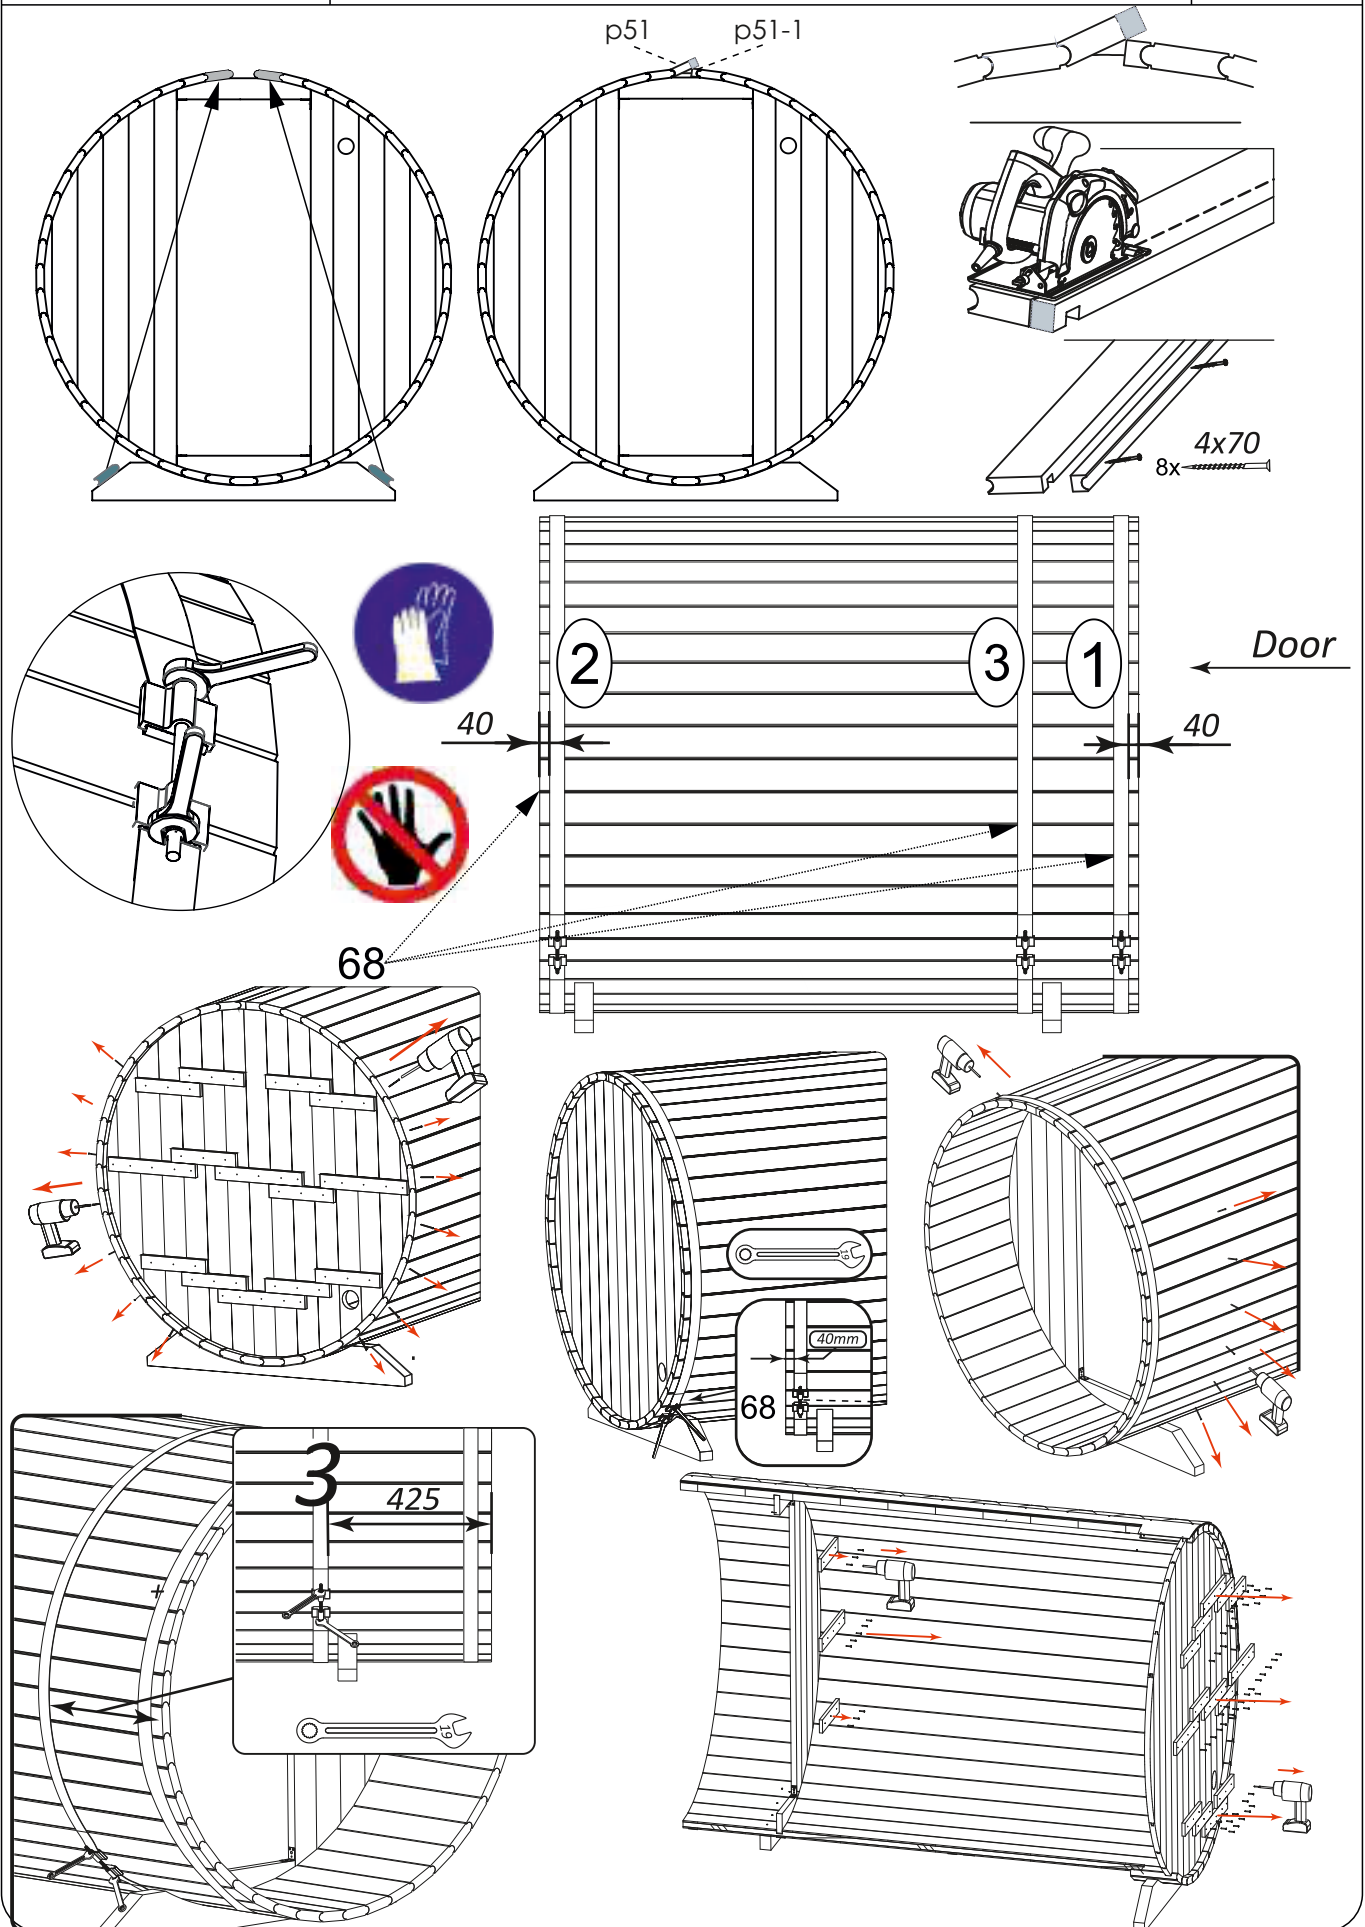

Assembly manual for sauna 22S2VE and 22S2VD

Required tools for sauna installation.

Nr	Size	Qty	Preview	Nr	Size	Qty	Preview
p49	145x41x2390	25		sv116	40x40x445	2	
p50	145x41x2390	25		sv115	70x40x445	2	
p48	145x41x2390	1		sv114	464x110x28	2	
p51	100x41x2390	1		si76	110x28x432	8	
p51-1	45x41x2390	1		d117	1890x707	1	
s58	2029x720	1		ks87	70x40x100	6	
s60	2029x720	1		k109	1000x320	70	
s59	2145x675	1		ka108	L2400	1	
s53	2029x720	1		v112	Set	2	
s52	2029x720	1		u113	50x50x35	4	
s54	708x133x39	2		68	Set, L6930	3	
s66	75x22x400	6			4x70	72	
n02	1600x195x75	2			4x35	95	
ks88	40x40x420	4			5x90	8	
d119-1	37x28x1898	4			4x60	36	
d119	37x28x655	2			2x30	340	
d108	37x28x610	1			t15,t20,t25	1	
ns86	70x40x447	4					
si81	1830x488	2	