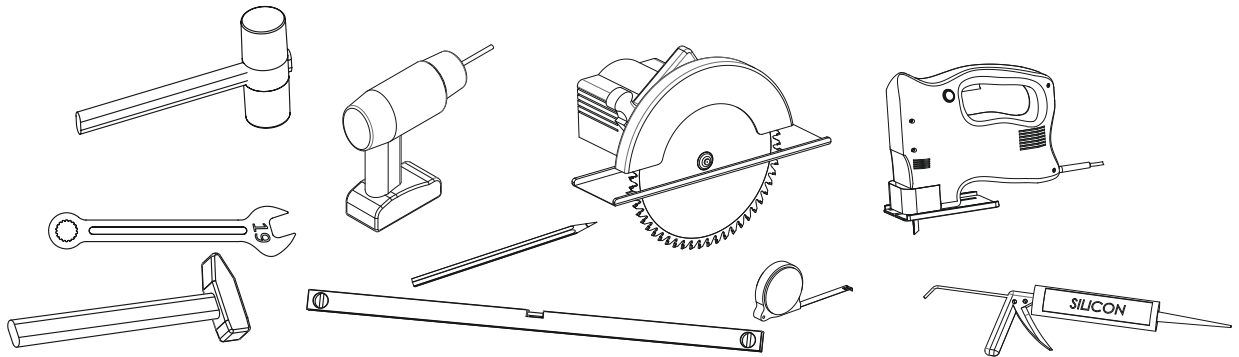

Assembly manual for sauna 22S2VE and 22S2VD

Required tools for sauna installation.

Nr	Size	Qty	Preview	Nr	Size	Qty	Preview
p49	145x41x2390	25		sv116	40x40x445	2	
p50	145x41x2390	25		sv115	70x40x445	2	
p48	145x41x2390	1		sv114	464x110x28	2	
p51	100x41x2390	1		si76	110x28x432	8	
p51-1	45x41x2390	1		d117	1890x707	1	
s58	2029x720	1		ks87	70x40x100	6	
s60	2029x720	1		k109	1000x320	70	
s59	2145x675	1		ka108	L2400	1	
s53	2029x720	1		v112	Set	2	
s52	2029x720	1		u113	50x50x35	4	
s54	708x133x39	2		68	Set, L6930	3	
s66	75x22x400	6			4x70	72	
n02	1600x195x75	2			4x35	95	
ks88	40x40x420	4			5x90	8	
d119-1	37x28x1898	4			4x60	36	
d119	37x28x655	2			2x30	340	
d108	37x28x610	1			t15,t20,t25	1	
ns86	70x40x447	4					
si81	1830x488	2	