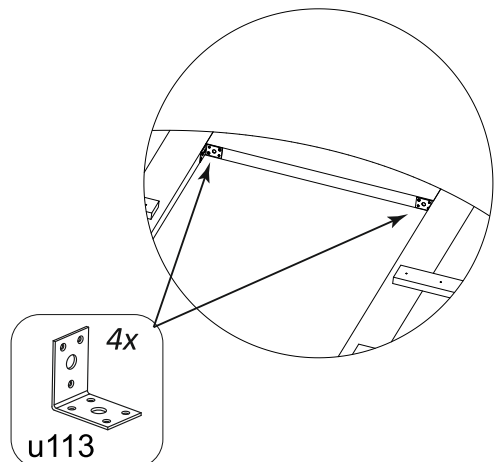

Assembly manual for sauna 22S2VE and 22S2VD

Required tools for sauna installation.

Nr	Size	Qty	Preview	Nr	Size	Qty	Preview
p49	145x41x2390	25		sv116	40x40x445	2	
p50	145x41x2390	25		sv115	70x40x445	2	
p48	145x41x2390	1		sv114	464x110x28	2	
p51	100x41x2390	1		si76	110x28x432	8	
p51-1	45x41x2390	1		d117	1890x707	1	
s58	2029x720	1		ks87	70x40x100	6	
s60	2029x720	1		k109	1000x320	70	
s59	2145x675	1		ka108	L2400	1	
s53	2029x720	1		v112	Set	2	
s52	2029x720	1		u113	50x50x35	4	
s54	708x133x39	2		68	Set, L6930	3	
s66	75x22x400	6			4x70	72	
n02	1600x195x75	2			4x35	95	
ks88	40x40x420	4			5x90	8	
d119-1	37x28x1898	4			4x60	36	
d119	37x28x655	2			2x30	340	
d108	37x28x610	1			t15,t20,t25	1	
ns86	70x40x447	4					
si81	1830x488	2	