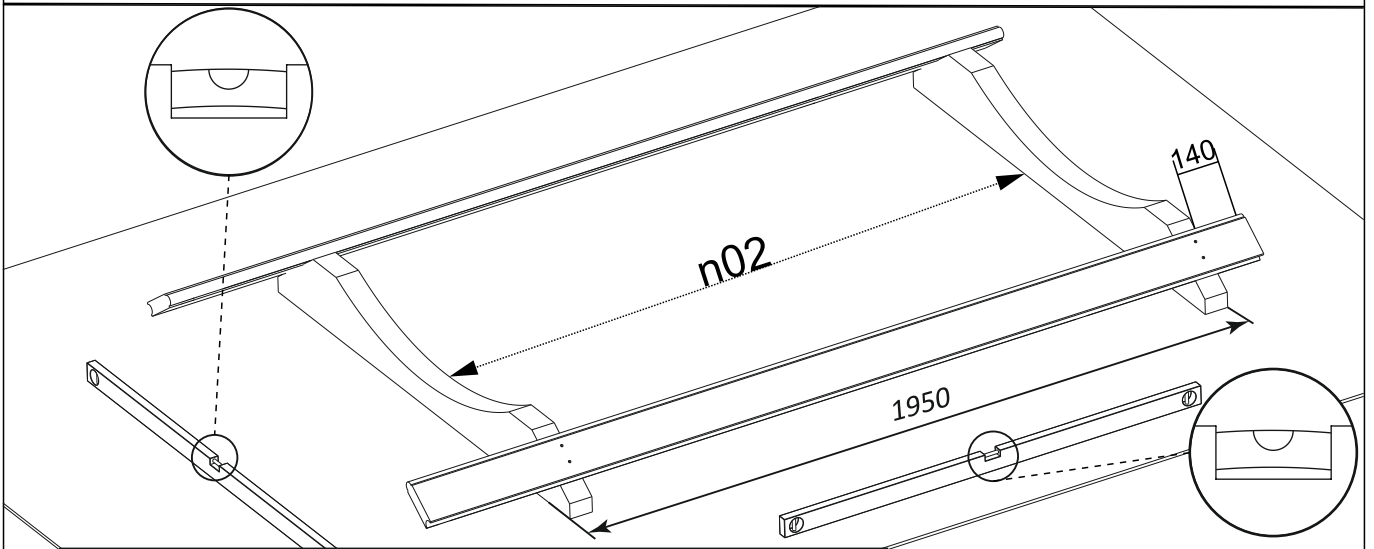

Assembly manual for sauna 22S2VE and 22S2VD

Required tools for sauna installation.

Nr	Size	Qty	Preview	Nr	Size	Qty	Preview
p49	145x41x2390	25		sv116	40x40x445	2	
p50	145x41x2390	25		sv115	70x40x445	2	
p48	145x41x2390	1		sv114	464x110x28	2	
p51	100x41x2390	1		si76	110x28x432	8	
p51-1	45x41x2390	1		d117	1890x707	1	
s58	2029x720	1		ks87	70x40x100	6	
s60	2029x720	1		k109	1000x320	70	
s59	2145x675	1		ka108	L2400	1	
s53	2029x720	1		v112	Set	2	
s52	2029x720	1		u113	50x50x35	4	
s54	708x133x39	2		68	Set, L6930	3	
s66	75x22x400	6			4x70	72	
n02	1600x195x75	2			4x35	95	
ks88	40x40x420	4			5x90	8	
d119-1	37x28x1898	4			4x60	36	
d119	37x28x655	2			2x30	340	
d108	37x28x610	1			t15,t20,t25	1	
ns86	70x40x447	4					
si81	1830x488	2	