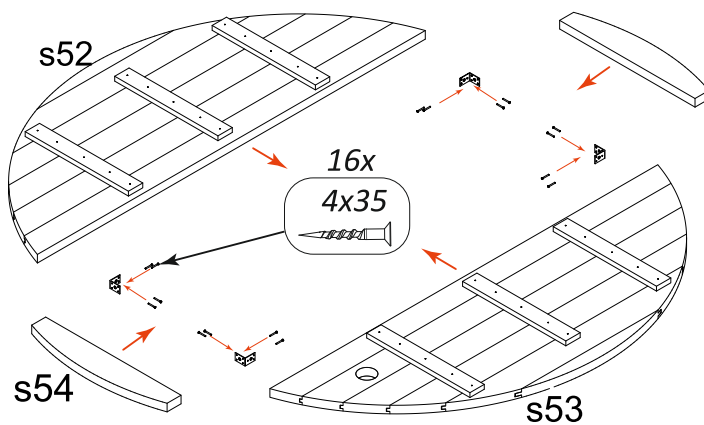

Assembly manual for sauna 22S2VE and 22S2VD

Required tools for sauna installation.

Nr	Size	Qty	Preview	Nr	Size	Qty	Preview
p49	145x41x2390	25		sv116	40x40x445	2	
p50	145x41x2390	25		sv115	70x40x445	2	
p48	145x41x2390	1		sv114	464x110x28	2	
p51	100x41x2390	1		si76	110x28x432	8	
p51-1	45x41x2390	1		d117	1890x707	1	
s58	2029x720	1		ks87	70x40x100	6	
s60	2029x720	1		k109	1000x320	70	
s59	2145x675	1		ka108	L2400	1	
s53	2029x720	1		v112	Set	2	
s52	2029x720	1		u113	50x50x35	4	
s54	708x133x39	2		68	Set, L6930	3	
s66	75x22x400	6			4x70	72	
n02	1600x195x75	2			4x35	95	
ks88	40x40x420	4			5x90	8	
d119-1	37x28x1898	4			4x60	36	
d119	37x28x655	2			2x30	340	
d108	37x28x610	1			t15,t20,t25	1	
ns86	70x40x447	4					
si81	1830x488	2	