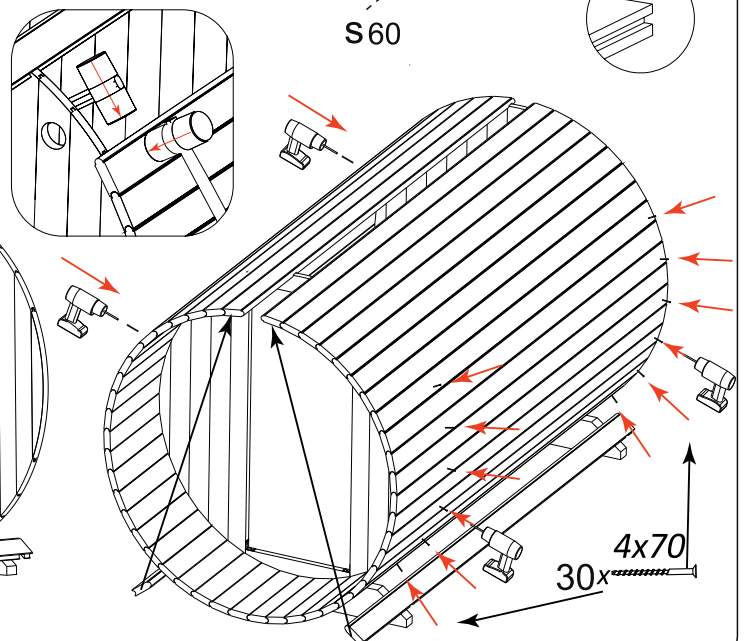

Assembly manual for sauna 22S2VE and 22S2VD

Required tools for sauna installation.

Nr	Size	Qty	Preview	Nr	Size	Qty	Preview
p49	145x41x2390	25		sv116	40x40x445	2	
p50	145x41x2390	25		sv115	70x40x445	2	
p48	145x41x2390	1		sv114	464x110x28	2	
p51	100x41x2390	1		si76	110x28x432	8	
p51-1	45x41x2390	1		d117	1890x707	1	
s58	2029x720	1		ks87	70x40x100	6	
s60	2029x720	1		k109	1000x320	70	
s59	2145x675	1		ka108	L2400	1	
s53	2029x720	1		v112	Set	2	
s52	2029x720	1		u113	50x50x35	4	
s54	708x133x39	2		68	Set, L6930	3	
s66	75x22x400	6			4x70	72	
n02	1600x195x75	2			4x35	95	
ks88	40x40x420	4			5x90	8	
d119-1	37x28x1898	4			4x60	36	
d119	37x28x655	2			2x30	340	
d108	37x28x610	1			t15,t20,t25	1	
ns86	70x40x447	4					
si81	1830x488	2	