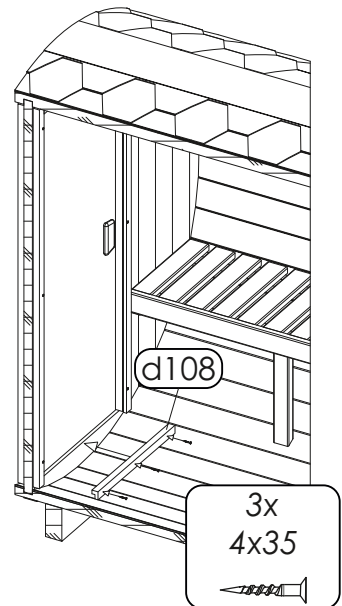

Assembly manual for sauna 22S2VE and 22S2VD

Required tools for sauna installation.

Nr	Size	Qty	Preview	Nr	Size	Qty	Preview
p49	145x41x2390	25		sv116	40x40x445	2	
p50	145x41x2390	25		sv115	70x40x445	2	
p48	145x41x2390	1		sv114	464x110x28	2	
p51	100x41x2390	1		si76	110x28x432	8	
p51-1	45x41x2390	1		d117	1890x707	1	
s58	2029x720	1		ks87	70x40x100	6	
s60	2029x720	1		k109	1000x320	70	
s59	2145x675	1		ka108	L2400	1	
s53	2029x720	1		v112	Set	2	
s52	2029x720	1		u113	50x50x35	4	
s54	708x133x39	2		68	Set, L6930	3	
s66	75x22x400	6			4x70	72	
n02	1600x195x75	2			4x35	95	
ks88	40x40x420	4			5x90	8	
d119-1	37x28x1898	4			4x60	36	
d119	37x28x655	2			2x30	340	
d108	37x28x610	1			t15,t20,t25	1	
ns86	70x40x447	4					
si81	1830x488	2	