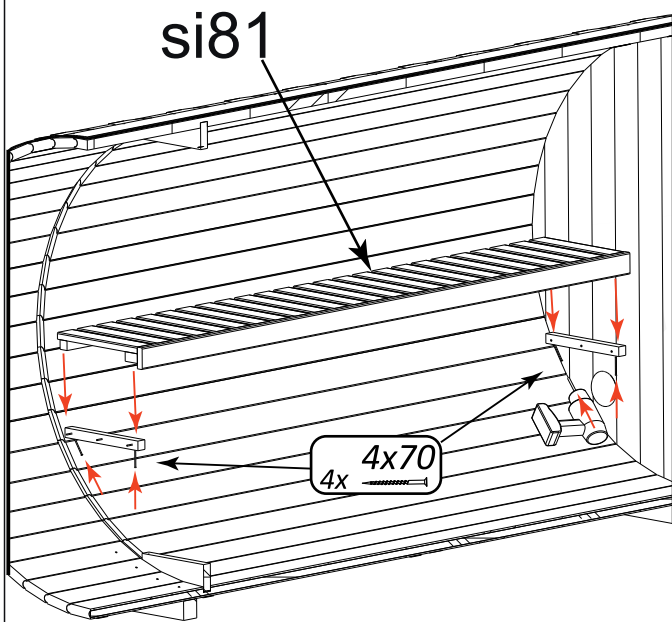

Assembly manual for sauna 22S2VE and 22S2VD

Required tools for sauna installation.

Nr	Size	Qty	Preview	Nr	Size	Qty	Preview
p49	145x41x2390	25		sv116	40x40x445	2	
p50	145x41x2390	25		sv115	70x40x445	2	
p48	145x41x2390	1		sv114	464x110x28	2	
p51	100x41x2390	1		si76	110x28x432	8	
p51-1	45x41x2390	1		d117	1890x707	1	
s58	2029x720	1		ks87	70x40x100	6	
s60	2029x720	1		k109	1000x320	70	
s59	2145x675	1		ka108	L2400	1	
s53	2029x720	1		v112	Set	2	
s52	2029x720	1		u113	50x50x35	4	
s54	708x133x39	2		68	Set, L6930	3	
s66	75x22x400	6			4x70	72	
n02	1600x195x75	2			4x35	95	
ks88	40x40x420	4			5x90	8	
d119-1	37x28x1898	4			4x60	36	
d119	37x28x655	2			2x30	340	
d108	37x28x610	1			t15,t20,t25	1	
ns86	70x40x447	4					
si81	1830x488	2	