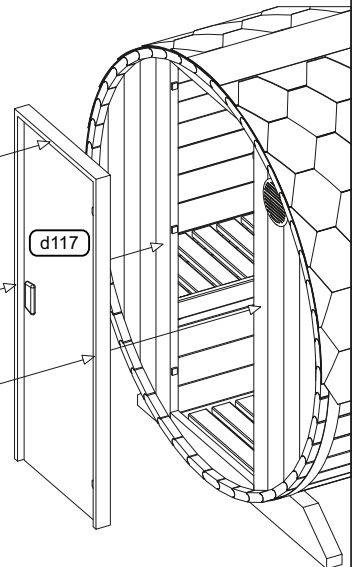

Assembly manual for sauna 22S2VE and 22S2VD

Required tools for sauna installation.

Nr	Size	Qty	Preview	Nr	Size	Qty	Preview
p49	145x41x2390	25		sv116	40x40x445	2	
p50	145x41x2390	25		sv115	70x40x445	2	
p48	145x41x2390	1		sv114	464x110x28	2	
p51	100x41x2390	1		si76	110x28x432	8	
p51-1	45x41x2390	1		d117	1890x707	1	
s58	2029x720	1		ks87	70x40x100	6	
s60	2029x720	1		k109	1000x320	70	
s59	2145x675	1		ka108	L2400	1	
s53	2029x720	1		v112	Set	2	
s52	2029x720	1		u113	50x50x35	4	
s54	708x133x39	2		68	Set, L6930	3	
s66	75x22x400	6			4x70	72	
n02	1600x195x75	2			4x35	95	
ks88	40x40x420	4			5x90	8	
d119-1	37x28x1898	4			4x60	36	
d119	37x28x655	2			2x30	340	
d108	37x28x610	1			t15,t20,t25	1	
ns86	70x40x447	4					
si81	1830x488	2	