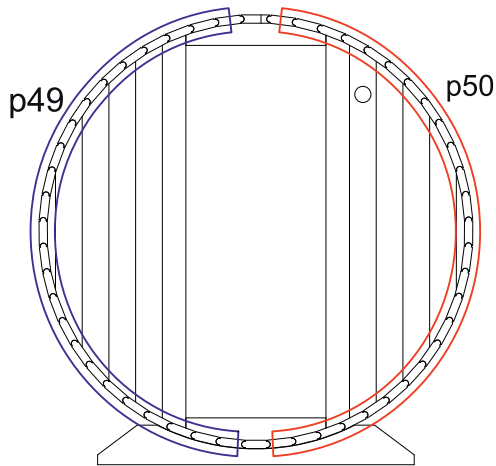

Assembly manual for sauna 22S2VE and 22S2VD

Required tools for sauna installation.

Nr	Size	Qty	Preview	Nr	Size	Qty	Preview
p49	145x41x2390	25		sv116	40x40x445	2	
p50	145x41x2390	25		sv115	70x40x445	2	
p48	145x41x2390	1		sv114	464x110x28	2	
p51	100x41x2390	1		si76	110x28x432	8	
p51-1	45x41x2390	1		d117	1890x707	1	
s58	2029x720	1		ks87	70x40x100	6	
s60	2029x720	1		k109	1000x320	70	
s59	2145x675	1		ka108	L2400	1	
s53	2029x720	1		v112	Set	2	
s52	2029x720	1		u113	50x50x35	4	
s54	708x133x39	2		68	Set, L6930	3	
s66	75x22x400	6			4x70	72	
n02	1600x195x75	2			4x35	95	
ks88	40x40x420	4			5x90	8	
d119-1	37x28x1898	4			4x60	36	
d119	37x28x655	2			2x30	340	
d108	37x28x610	1			t15,t20,t25	1	
ns86	70x40x447	4					
si81	1830x488	2	