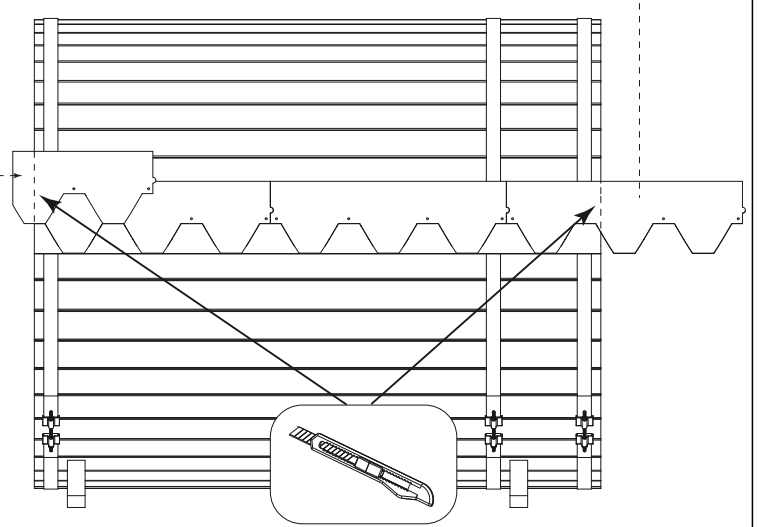

Assembly manual for sauna 22S2VE and 22S2VD

Required tools for sauna installation.

Nr	Size	Qty	Preview	Nr	Size	Qty	Preview
p49	145x41x2390	25		sv116	40x40x445	2	
p50	145x41x2390	25		sv115	70x40x445	2	
p48	145x41x2390	1		sv114	464x110x28	2	
p51	100x41x2390	1		si76	110x28x432	8	
p51-1	45x41x2390	1		d117	1890x707	1	
s58	2029x720	1		ks87	70x40x100	6	
s60	2029x720	1		k109	1000x320	70	
s59	2145x675	1		ka108	L2400	1	
s53	2029x720	1		v112	Set	2	
s52	2029x720	1		u113	50x50x35	4	
s54	708x133x39	2		68	Set, L6930	3	
s66	75x22x400	6			4x70	72	
n02	1600x195x75	2			4x35	95	
ks88	40x40x420	4			5x90	8	
d119-1	37x28x1898	4			4x60	36	
d119	37x28x655	2			2x30	340	
d108	37x28x610	1			t15,t20,t25	1	
ns86	70x40x447	4					
si81	1830x488	2	