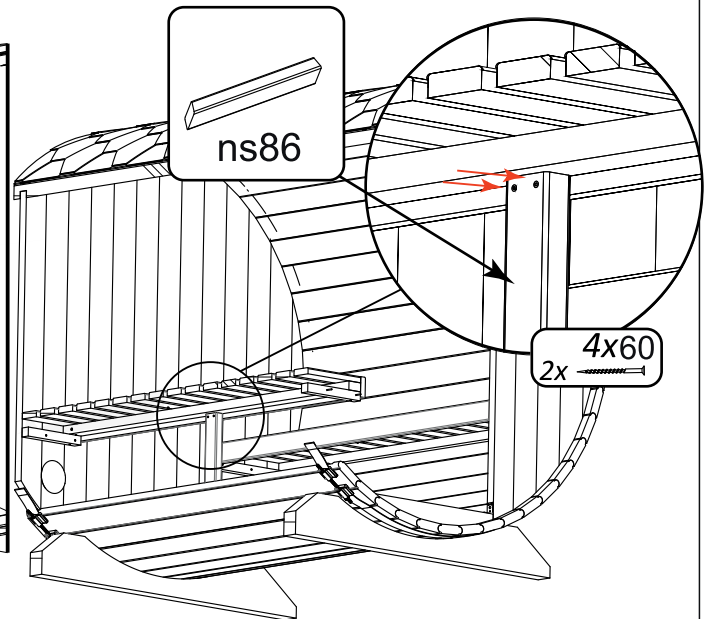

Assembly manual for sauna 22S2VE and 22S2VD

Required tools for sauna installation.

Nr	Size	Qty	Preview	Nr	Size	Qty	Preview
p49	145x41x2390	25		sv116	40x40x445	2	
p50	145x41x2390	25		sv115	70x40x445	2	
p48	145x41x2390	1		sv114	464x110x28	2	
p51	100x41x2390	1		si76	110x28x432	8	
p51-1	45x41x2390	1		d117	1890x707	1	
s58	2029x720	1		ks87	70x40x100	6	
s60	2029x720	1		k109	1000x320	70	
s59	2145x675	1		ka108	L2400	1	
s53	2029x720	1		v112	Set	2	
s52	2029x720	1		u113	50x50x35	4	
s54	708x133x39	2		68	Set, L6930	3	
s66	75x22x400	6			4x70	72	
n02	1600x195x75	2			4x35	95	
ks88	40x40x420	4			5x90	8	
d119-1	37x28x1898	4			4x60	36	
d119	37x28x655	2			2x30	340	
d108	37x28x610	1			t15,t20,t25	1	
ns86	70x40x447	4					
si81	1830x488	2	