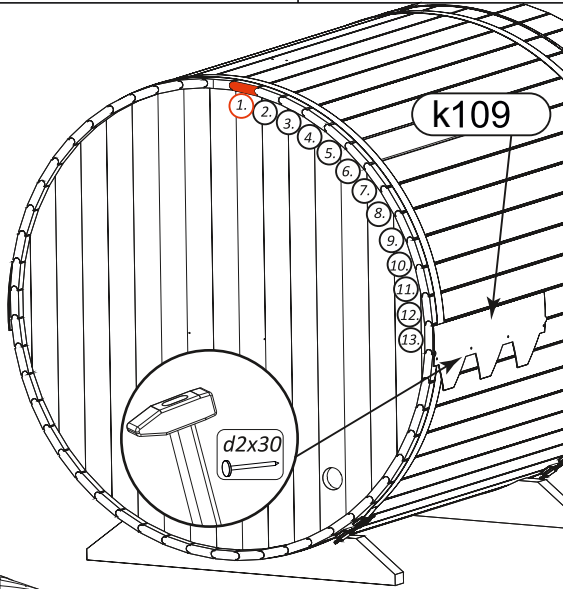

Assembly manual for sauna 22S2VE and 22S2VD

Required tools for sauna installation.

Nr	Size	Qty	Preview	Nr	Size	Qty	Preview
p49	145x41x2390	25		sv116	40x40x445	2	
p50	145x41x2390	25		sv115	70x40x445	2	
p48	145x41x2390	1		sv114	464x110x28	2	
p51	100x41x2390	1		si76	110x28x432	8	
p51-1	45x41x2390	1		d117	1890x707	1	
s58	2029x720	1		ks87	70x40x100	6	
s60	2029x720	1		k109	1000x320	70	
s59	2145x675	1		ka108	L2400	1	
s53	2029x720	1		v112	Set	2	
s52	2029x720	1		u113	50x50x35	4	
s54	708x133x39	2		68	Set, L6930	3	
s66	75x22x400	6			4x70	72	
n02	1600x195x75	2			4x35	95	
ks88	40x40x420	4			5x90	8	
d119-1	37x28x1898	4			4x60	36	
d119	37x28x655	2			2x30	340	
d108	37x28x610	1			t15,t20,t25	1	
ns86	70x40x447	4					
si81	1830x488	2	