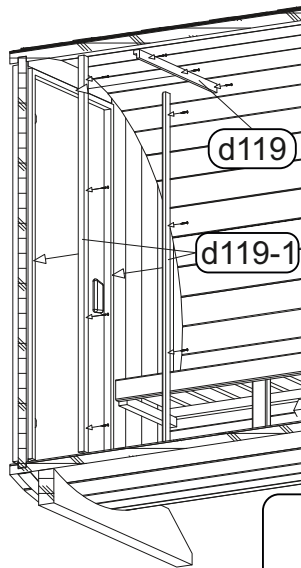

Assembly manual for sauna 22S2VE and 22S2VD

Required tools for sauna installation.

Nr	Size	Qty	Preview	Nr	Size	Qty	Preview
p49	145x41x2390	25		sv116	40x40x445	2	
p50	145x41x2390	25		sv115	70x40x445	2	
p48	145x41x2390	1		sv114	464x110x28	2	
p51	100x41x2390	1		si76	110x28x432	8	
p51-1	45x41x2390	1		d117	1890x707	1	
s58	2029x720	1		ks87	70x40x100	6	
s60	2029x720	1		k109	1000x320	70	
s59	2145x675	1		ka108	L2400	1	
s53	2029x720	1		v112	Set	2	
s52	2029x720	1		u113	50x50x35	4	
s54	708x133x39	2		68	Set, L6930	3	
s66	75x22x400	6			4x70	72	
n02	1600x195x75	2			4x35	95	
ks88	40x40x420	4			5x90	8	
d119-1	37x28x1898	4			4x60	36	
d119	37x28x655	2			2x30	340	
d108	37x28x610	1			t15,t20,t25	1	
ns86	70x40x447	4					
si81	1830x488	2	