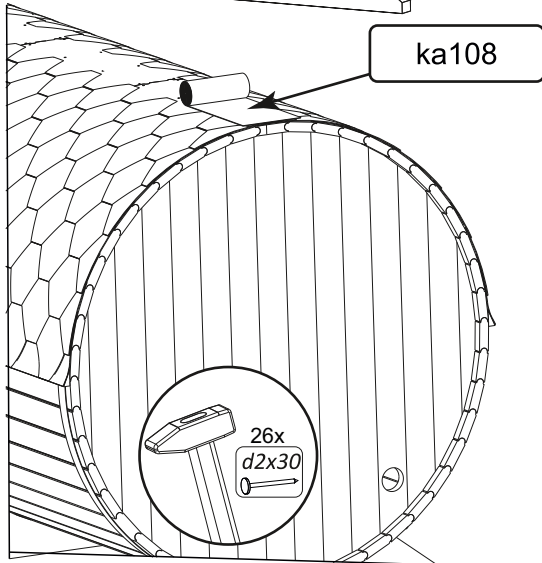

Assembly manual for sauna 22S2VE and 22S2VD

Required tools for sauna installation.

Nr	Size	Qty	Preview	Nr	Size	Qty	Preview
p49	145x41x2390	25		sv116	40x40x445	2	
p50	145x41x2390	25		sv115	70x40x445	2	
p48	145x41x2390	1		sv114	464x110x28	2	
p51	100x41x2390	1		si76	110x28x432	8	
p51-1	45x41x2390	1		d117	1890x707	1	
s58	2029x720	1		ks87	70x40x100	6	
s60	2029x720	1		k109	1000x320	70	
s59	2145x675	1		ka108	L2400	1	
s53	2029x720	1		v112	Set	2	
s52	2029x720	1		u113	50x50x35	4	
s54	708x133x39	2		68	Set, L6930	3	
s66	75x22x400	6			4x70	72	
n02	1600x195x75	2			4x35	95	
ks88	40x40x420	4			5x90	8	
d119-1	37x28x1898	4			4x60	36	
d119	37x28x655	2			2x30	340	
d108	37x28x610	1			t15,t20,t25	1	
ns86	70x40x447	4					
si81	1830x488	2	