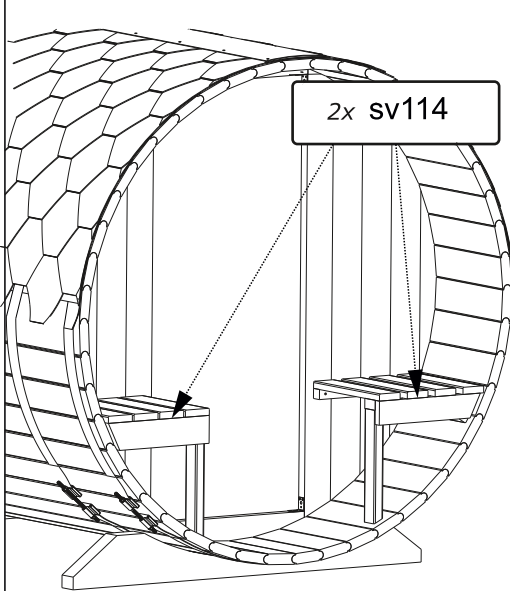

Assembly manual for sauna 22S2VE and 22S2VD

Required tools for sauna installation.

Nr	Size	Qty	Preview	Nr	Size	Qty	Preview
p49	145x41x2390	25		sv116	40x40x445	2	
p50	145x41x2390	25		sv115	70x40x445	2	
p48	145x41x2390	1		sv114	464x110x28	2	
p51	100x41x2390	1		si76	110x28x432	8	
p51-1	45x41x2390	1		d117	1890x707	1	
s58	2029x720	1		ks87	70x40x100	6	
s60	2029x720	1		k109	1000x320	70	
s59	2145x675	1		ka108	L2400	1	
s53	2029x720	1		v112	Set	2	
s52	2029x720	1		u113	50x50x35	4	
s54	708x133x39	2		68	Set, L6930	3	
s66	75x22x400	6			4x70	72	
n02	1600x195x75	2			4x35	95	
ks88	40x40x420	4			5x90	8	
d119-1	37x28x1898	4			4x60	36	
d119	37x28x655	2			2x30	340	
d108	37x28x610	1			t15,t20,t25	1	
ns86	70x40x447	4					
si81	1830x488	2	