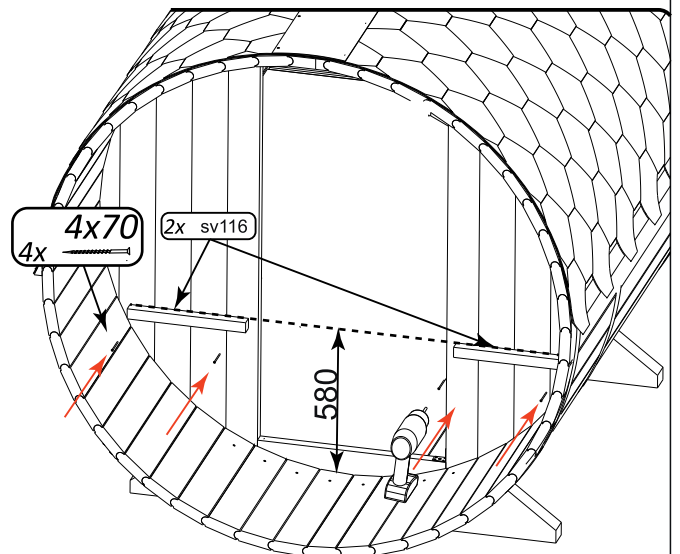

Assembly manual for sauna 22S2VE and 22S2VD

Required tools for sauna installation.

Nr	Size	Qty	Preview	Nr	Size	Qty	Preview
p49	145x41x2390	25		sv116	40x40x445	2	
p50	145x41x2390	25		sv115	70x40x445	2	
p48	145x41x2390	1		sv114	464x110x28	2	
p51	100x41x2390	1		si76	110x28x432	8	
p51-1	45x41x2390	1		d117	1890x707	1	
s58	2029x720	1		ks87	70x40x100	6	
s60	2029x720	1		k109	1000x320	70	
s59	2145x675	1		ka108	L2400	1	
s53	2029x720	1		v112	Set	2	
s52	2029x720	1		u113	50x50x35	4	
s54	708x133x39	2		68	Set, L6930	3	
s66	75x22x400	6			4x70	72	
n02	1600x195x75	2			4x35	95	
ks88	40x40x420	4			5x90	8	
d119-1	37x28x1898	4			4x60	36	
d119	37x28x655	2			2x30	340	
d108	37x28x610	1			t15,t20,t25	1	
ns86	70x40x447	4					
si81	1830x488	2	