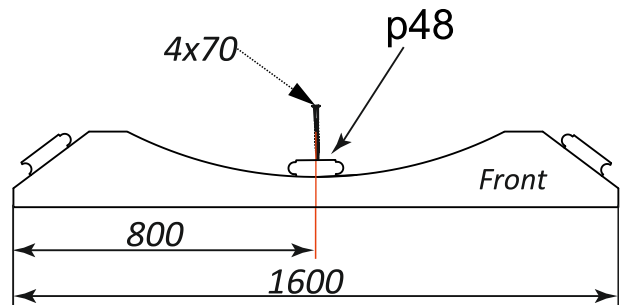

Assembly manual for sauna 22S2VE and 22S2VD

Required tools for sauna installation.

Nr	Size	Qty	Preview	Nr	Size	Qty	Preview
p49	145x41x2390	25		sv116	40x40x445	2	
p50	145x41x2390	25		sv115	70x40x445	2	
p48	145x41x2390	1		sv114	464x110x28	2	
p51	100x41x2390	1		si76	110x28x432	8	
p51-1	45x41x2390	1		d117	1890x707	1	
s58	2029x720	1		ks87	70x40x100	6	
s60	2029x720	1		k109	1000x320	70	
s59	2145x675	1		ka108	L2400	1	
s53	2029x720	1		v112	Set	2	
s52	2029x720	1		u113	50x50x35	4	
s54	708x133x39	2		68	Set, L6930	3	
s66	75x22x400	6			4x70	72	
n02	1600x195x75	2			4x35	95	
ks88	40x40x420	4			5x90	8	
d119-1	37x28x1898	4			4x60	36	
d119	37x28x655	2			2x30	340	
d108	37x28x610	1			t15,t20,t25	1	
ns86	70x40x447	4					
si81	1830x488	2	