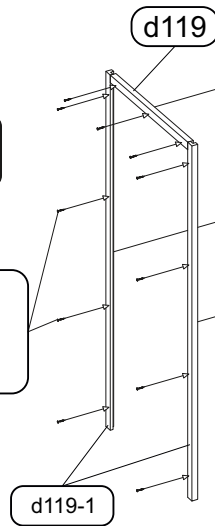

Assembly manual for sauna 22S2VE and 22S2VD

Required tools for sauna installation.

Nr	Size	Qty	Preview	Nr	Size	Qty	Preview
p49	145x41x2390	25		sv116	40x40x445	2	
p50	145x41x2390	25		sv115	70x40x445	2	
p48	145x41x2390	1		sv114	464x110x28	2	
p51	100x41x2390	1		si76	110x28x432	8	
p51-1	45x41x2390	1		d117	1890x707	1	
s58	2029x720	1		ks87	70x40x100	6	
s60	2029x720	1		k109	1000x320	70	
s59	2145x675	1		ka108	L2400	1	
s53	2029x720	1		v112	Set	2	
s52	2029x720	1		u113	50x50x35	4	
s54	708x133x39	2		68	Set, L6930	3	
s66	75x22x400	6			4x70	72	
n02	1600x195x75	2			4x35	95	
ks88	40x40x420	4			5x90	8	
d119-1	37x28x1898	4			4x60	36	
d119	37x28x655	2			2x30	340	
d108	37x28x610	1			t15,t20,t25	1	
ns86	70x40x447	4					
si81	1830x488	2	