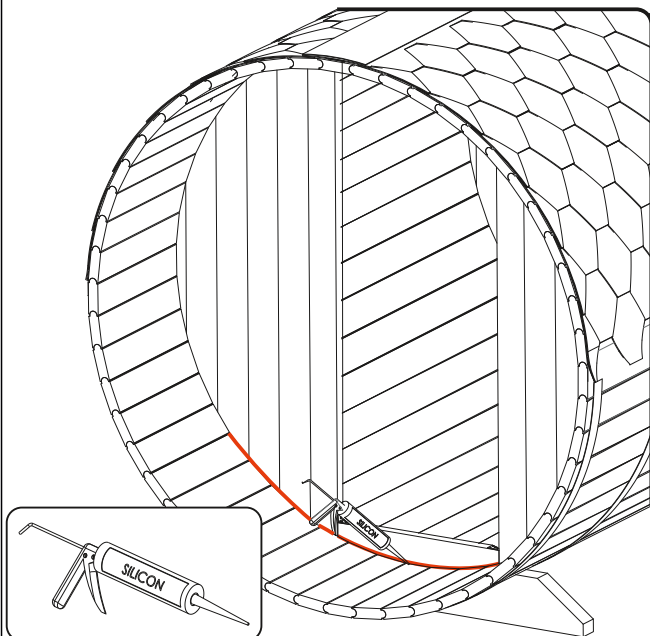

Assembly manual for sauna 22S2VE and 22S2VD

Required tools for sauna installation.

Nr	Size	Qty	Preview	Nr	Size	Qty	Preview
p49	145x41x2390	25		sv116	40x40x445	2	
p50	145x41x2390	25		sv115	70x40x445	2	
p48	145x41x2390	1		sv114	464x110x28	2	
p51	100x41x2390	1		si76	110x28x432	8	
p51-1	45x41x2390	1		d117	1890x707	1	
s58	2029x720	1		ks87	70x40x100	6	
s60	2029x720	1		k109	1000x320	70	
s59	2145x675	1		ka108	L2400	1	
s53	2029x720	1		v112	Set	2	
s52	2029x720	1		u113	50x50x35	4	
s54	708x133x39	2		68	Set, L6930	3	
s66	75x22x400	6			4x70	72	
n02	1600x195x75	2			4x35	95	
ks88	40x40x420	4			5x90	8	
d119-1	37x28x1898	4			4x60	36	
d119	37x28x655	2			2x30	340	
d108	37x28x610	1			t15,t20,t25	1	
ns86	70x40x447	4					
si81	1830x488	2	