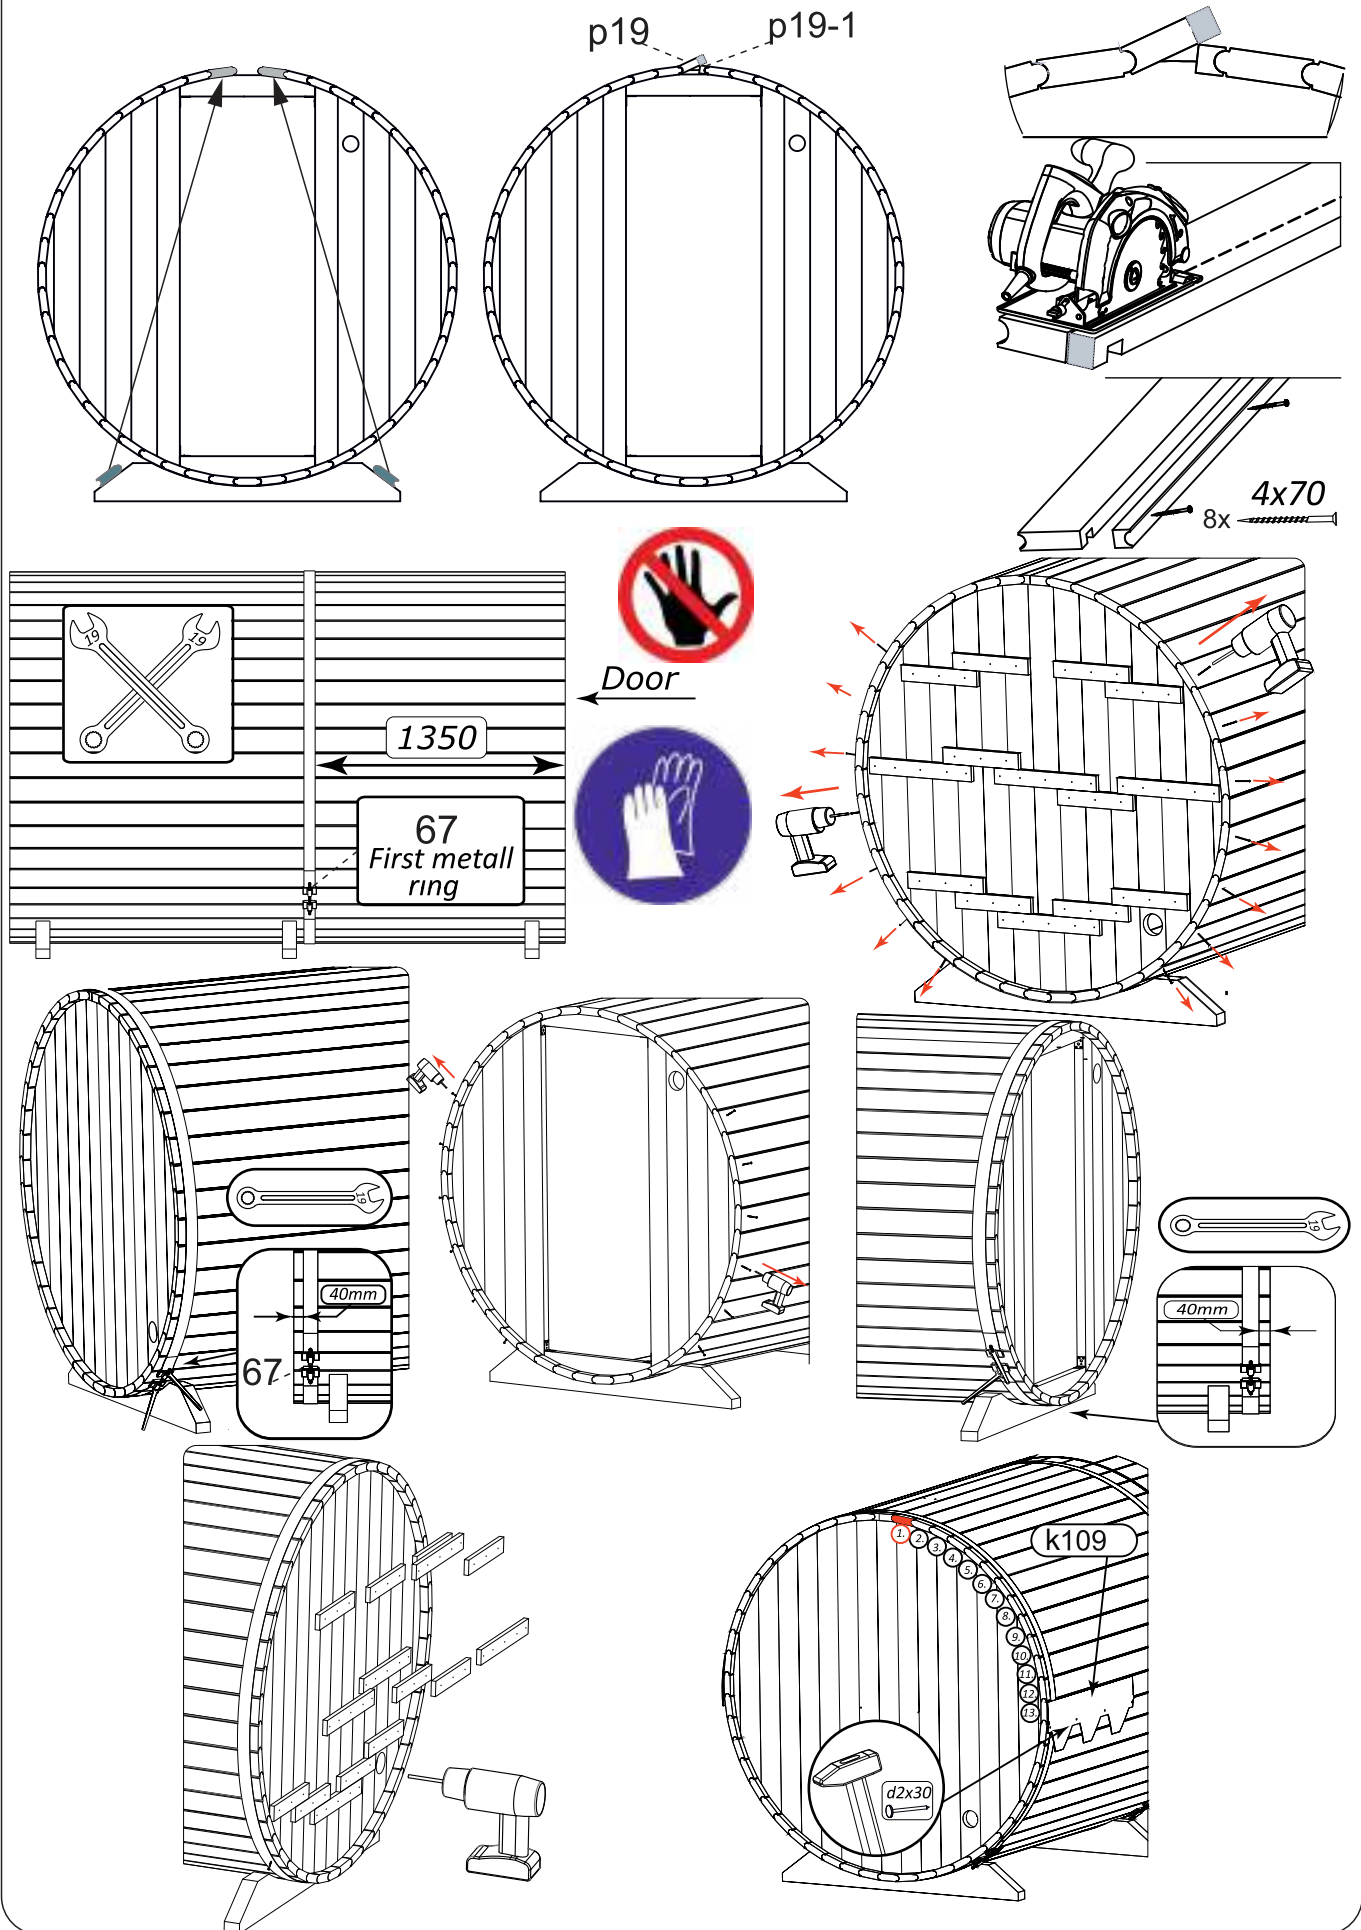

# Assembly manual for sauna 22S3E and 22S3D

Required tools for sauna installation.

## 22S3 without canopy

## 22S3 with canopy

11x  
4x35  

3x  
4x35  

Nr	Size	Qty	Preview	Nr	Size	Qty	Preview
p14	145x41x2970	25		ns86	70x40x447	4	
p13	145x41x2970	25		si77	2805x488	2	
p12	145x41x2970	1		d104	1890x707	1	
p19	100x41x2970	1		ks87	70x40x100	4	
p19-1	45x41x2970	1		k109	1000x320	82(92*)	
s58	2029x720	1		ka108	L2970(L3370*)	1	
s60	2029x720	1		v112	Set	2	
s59	2145x675	1		u113	50x50x35	4	
s53	2029x720	1		68	Set, L6930	3	
s52	2029x720	1			4x70	62	
s54	708x133x39	2			4x35	95	
s66	75x22x400	6			5x90	8	
n02	1600x195x75	3			4x60	6	
ks88	40x40x420	4			2x30	410(440*)	
d119-1	37x28x1898	4			t15,t20,t25	1	
d119	37x28x655	2					
d108	37x28x610	1					