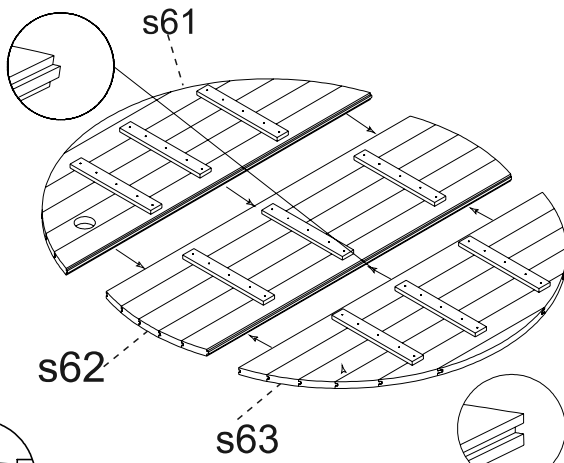

Assembly manual for sauna S2E and S2D

Required tools for sauna installation.

S2 without canopy

S2 with canopy

Nr	Size	Qty	Preview	Nr	Size	Qty	Preview
p04	145x41x1995	23		ns86	70x40x447	2	
p05	145x41x1995	22		si81	1830x488	2	
p03	145x41x1995	1		d104	1710x707	1	
p10	100x41x1995	1		ks87	70x40x100	4	
p10-1	45x41x1995	1		k109	1000x320	52(62*)	
s63	1823x644	1		ka108	L1995(L2395*)	1	
s61	1823x644	1		v112	Set	2	
s62	1944x675	1		u113	50x50x35	4	
s56	1810x618	1		67	Set, L6280	2	
s55	1810x618	1			4x70	62	
s57	708x112x39	2			4x35	90	
s66	75x22x400	6			5x90	8	
n01	1600x200x75	2			4x60	6	
ks88	40x40x420	4			2x30	275(300*)	
d106	37x28x1735	4			t15,t20,t25	1	
d107	37x28x655	2					
d108	37x28x610	1					