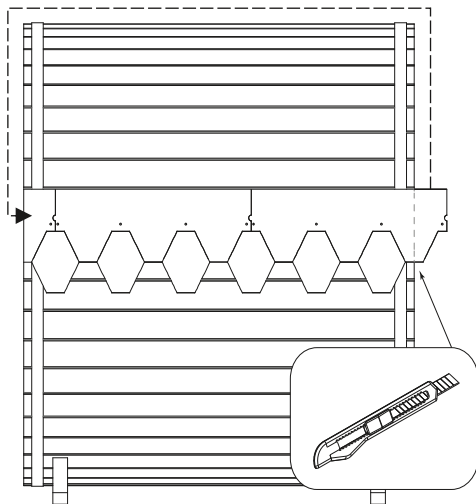

Assembly manual for sauna S2E and S2D

Required tools for sauna installation.

S2 without canopy

S2 with canopy

Nr	Size	Qty	Preview	Nr	Size	Qty	Preview
p04	145x41x1995	23		ns86	70x40x447	2	
p05	145x41x1995	22		si81	1830x488	2	
p03	145x41x1995	1		d104	1710x707	1	
p10	100x41x1995	1		ks87	70x40x100	4	
p10-1	45x41x1995	1		k109	1000x320	52(62*)	
s63	1823x644	1		ka108	L1995(L2395*)	1	
s61	1823x644	1		v112	Set	2	
s62	1944x675	1		u113	50x50x35	4	
s56	1810x618	1		67	Set, L6280	2	
s55	1810x618	1			4x70	62	
s57	708x112x39	2			4x35	90	
s66	75x22x400	6			5x90	8	
n01	1600x200x75	2			4x60	6	
ks88	40x40x420	4			2x30	275(300*)	
d106	37x28x1735	4			t15,t20,t25	1	
d107	37x28x655	2					
d108	37x28x610	1					

*With canopy