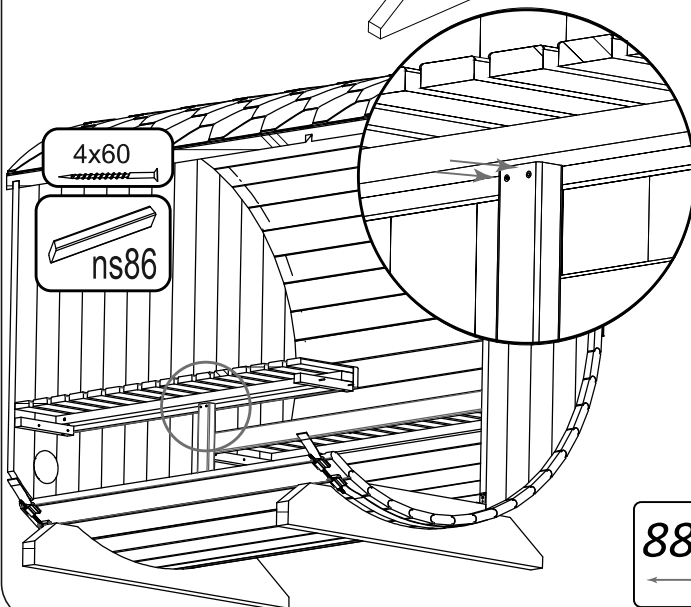

Assembly manual for sauna S2E and S2D

Required tools for sauna installation.

S2 without canopy

S2 with canopy

Nr	Size	Qty	Preview	Nr	Size	Qty	Preview
p04	145x41x1995	23		ns86	70x40x447	2	
p05	145x41x1995	22		si81	1830x488	2	
p03	145x41x1995	1		d104	1710x707	1	
p10	100x41x1995	1		ks87	70x40x100	4	
p10-1	45x41x1995	1		k109	1000x320	52(62*)	
s63	1823x644	1		ka108	L1995(L2395*)	1	
s61	1823x644	1		v112	Set	2	
s62	1944x675	1		u113	50x50x35	4	
s56	1810x618	1		67	Set, L6280	2	
s55	1810x618	1			4x70	62	
s57	708x112x39	2			4x35	90	
s66	75x22x400	6			5x90	8	
n01	1600x200x75	2			4x60	6	
ks88	40x40x420	4			2x30	275(300*)	
d106	37x28x1735	4			t15,t20,t25	1	
d107	37x28x655	2					
d108	37x28x610	1					