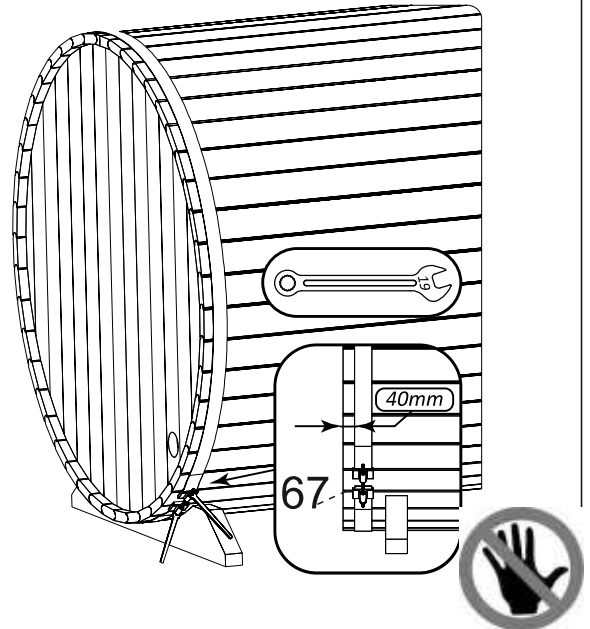

Assembly manual for sauna S2E and S2D

Required tools for sauna installation.

S2 without canopy

S2 with canopy

Nr	Size	Qty	Preview	Nr	Size	Qty	Preview
p04	145x41x1995	23		ns86	70x40x447	2	
p05	145x41x1995	22		si81	1830x488	2	
p03	145x41x1995	1		d104	1710x707	1	
p10	100x41x1995	1		ks87	70x40x100	4	
p10-1	45x41x1995	1		k109	1000x320	52(62*)	
s63	1823x644	1		ka108	L1995(L2395*)	1	
s61	1823x644	1		v112	Set	2	
s62	1944x675	1		u113	50x50x35	4	
s56	1810x618	1		67	Set, L6280	2	
s55	1810x618	1			4x70	62	
s57	708x112x39	2			4x35	90	
s66	75x22x400	6			5x90	8	
n01	1600x200x75	2			4x60	6	
ks88	40x40x420	4			2x30	275(300*)	
d106	37x28x1735	4			t15,t20,t25	1	
d107	37x28x655	2					
d108	37x28x610	1					