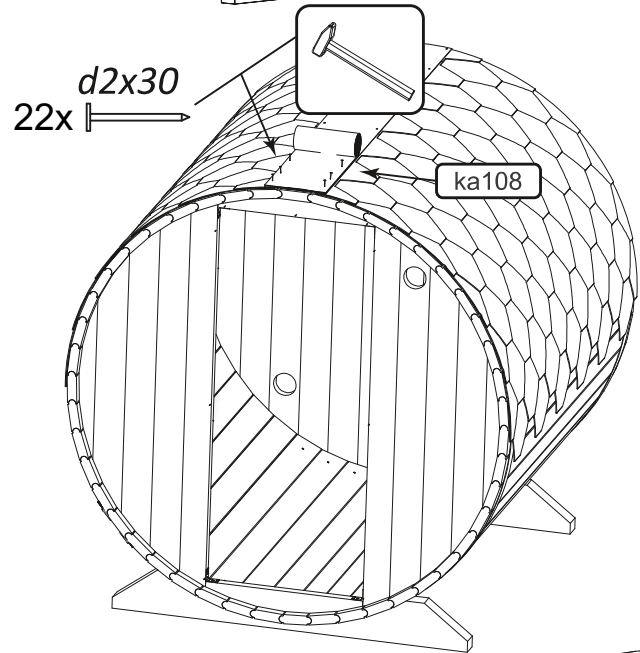

Assembly manual for sauna S2E and S2D

Required tools for sauna installation.

S2 without canopy

S2 with canopy

Nr	Size	Qty	Preview	Nr	Size	Qty	Preview
p04	145x41x1995	23		ns86	70x40x447	2	
p05	145x41x1995	22		si81	1830x488	2	
p03	145x41x1995	1		d104	1710x707	1	
p10	100x41x1995	1		ks87	70x40x100	4	
p10-1	45x41x1995	1		k109	1000x320	52(62*)	
s63	1823x644	1		ka108	L1995(L2395*)	1	
s61	1823x644	1		v112	Set	2	
s62	1944x675	1		u113	50x50x35	4	
s56	1810x618	1		67	Set, L6280	2	
s55	1810x618	1			4x70	62	
s57	708x112x39	2			4x35	90	
s66	75x22x400	6			5x90	8	
n01	1600x200x75	2			4x60	6	
ks88	40x40x420	4			2x30	275(300*)	
d106	37x28x1735	4			t15,t20,t25	1	
d107	37x28x655	2					
d108	37x28x610	1					