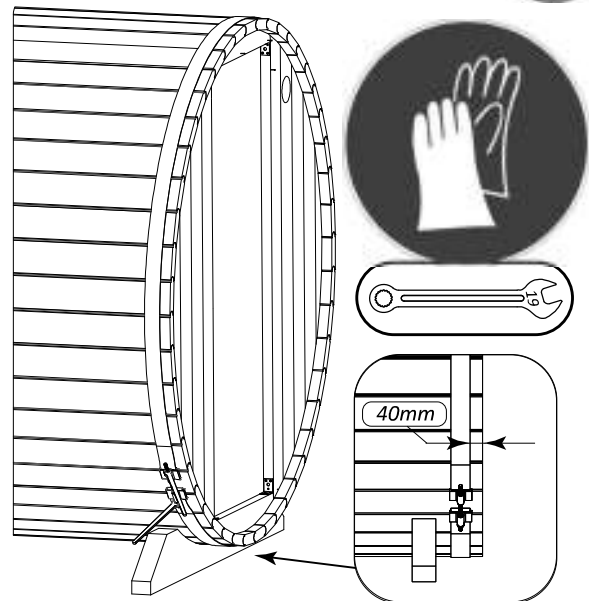

Assembly manual for sauna S2E and S2D

Required tools for sauna installation.

S2 without canopy

S2 with canopy

Nr	Size	Qty	Preview	Nr	Size	Qty	Preview
p04	145x41x1995	23		ns86	70x40x447	2	
p05	145x41x1995	22		si81	1830x488	2	
p03	145x41x1995	1		d104	1710x707	1	
p10	100x41x1995	1		ks87	70x40x100	4	
p10-1	45x41x1995	1		k109	1000x320	52(62*)	
s63	1823x644	1		ka108	L1995(L2395*)	1	
s61	1823x644	1		v112	Set	2	
s62	1944x675	1		u113	50x50x35	4	
s56	1810x618	1		67	Set, L6280	2	
s55	1810x618	1			4x70	62	
s57	708x112x39	2			4x35	90	
s66	75x22x400	6			5x90	8	
n01	1600x200x75	2			4x60	6	
ks88	40x40x420	4			2x30	275(300*)	
d106	37x28x1735	4			t15,t20,t25	1	
d107	37x28x655	2					
d108	37x28x610	1					

*With canopy