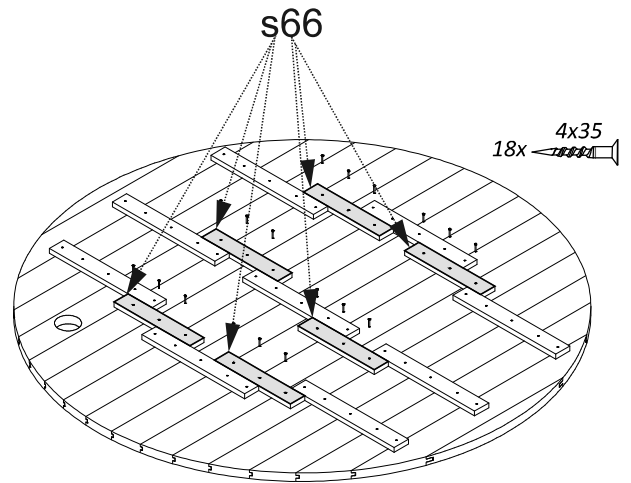

Assembly manual for sauna S2E and S2D

Required tools for sauna installation.

S2 without canopy

S2 with canopy

Nr	Size	Qty	Preview	Nr	Size	Qty	Preview
p04	145x41x1995	23		ns86	70x40x447	2	
p05	145x41x1995	22		si81	1830x488	2	
p03	145x41x1995	1		d104	1710x707	1	
p10	100x41x1995	1		ks87	70x40x100	4	
p10-1	45x41x1995	1		k109	1000x320	52(62*)	
s63	1823x644	1		ka108	L1995(L2395*)	1	
s61	1823x644	1		v112	Set	2	
s62	1944x675	1		u113	50x50x35	4	
s56	1810x618	1		67	Set, L6280	2	
s55	1810x618	1			4x70	62	
s57	708x112x39	2			4x35	90	
s66	75x22x400	6			5x90	8	
n01	1600x200x75	2			4x60	6	
ks88	40x40x420	4			2x30	275(300*)	
d106	37x28x1735	4			t15,t20,t25	1	
d107	37x28x655	2					
d108	37x28x610	1					