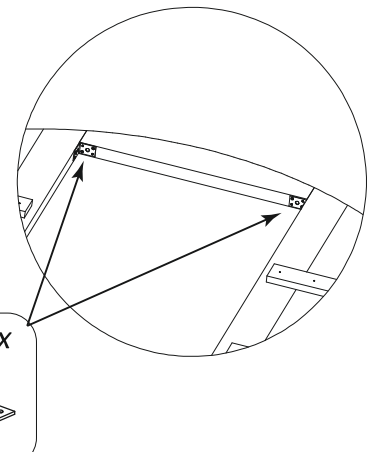

Assembly manual for sauna S2E and S2D

Required tools for sauna installation.

S2 without canopy

S2 with canopy

Nr	Size	Qty	Preview	Nr	Size	Qty	Preview
p04	145x41x1995	23		ns86	70x40x447	2	
p05	145x41x1995	22		si81	1830x488	2	
p03	145x41x1995	1		d104	1710x707	1	
p10	100x41x1995	1		ks87	70x40x100	4	
p10-1	45x41x1995	1		k109	1000x320	52(62*)	
s63	1823x644	1		ka108	L1995(L2395*)	1	
s61	1823x644	1		v112	Set	2	
s62	1944x675	1		u113	50x50x35	4	
s56	1810x618	1		67	Set, L6280	2	
s55	1810x618	1			4x70	62	
s57	708x112x39	2			4x35	90	
s66	75x22x400	6			5x90	8	
n01	1600x200x75	2			4x60	6	
ks88	40x40x420	4			2x30	275(300*)	
d106	37x28x1735	4			t15,t20,t25	1	
d107	37x28x655	2					
d108	37x28x610	1					