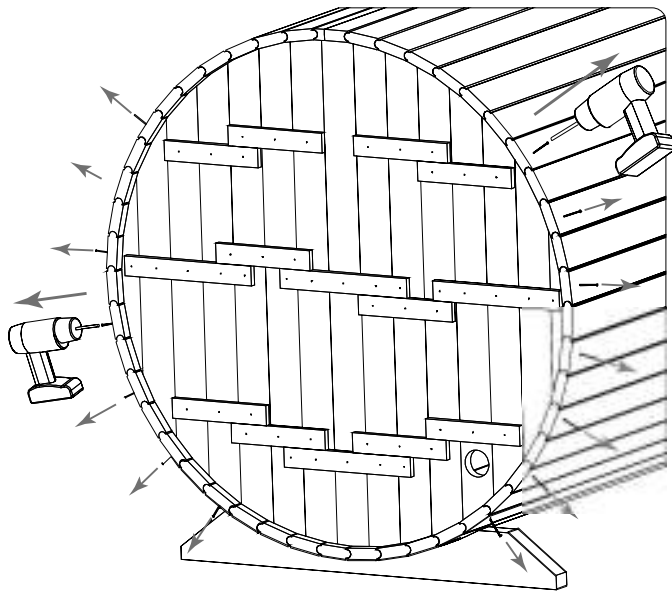

Assembly manual for sauna S2E and S2D

Required tools for sauna installation.

S2 without canopy

S2 with canopy

Nr	Size	Qty	Preview	Nr	Size	Qty	Preview
p04	145x41x1995	23		ns86	70x40x447	2	
p05	145x41x1995	22		si81	1830x488	2	
p03	145x41x1995	1		d104	1710x707	1	
p10	100x41x1995	1		ks87	70x40x100	4	
p10-1	45x41x1995	1		k109	1000x320	52(62*)	
s63	1823x644	1		ka108	L1995(L2395*)	1	
s61	1823x644	1		v112	Set	2	
s62	1944x675	1		u113	50x50x35	4	
s56	1810x618	1		67	Set, L6280	2	
s55	1810x618	1			4x70	62	
s57	708x112x39	2			4x35	90	
s66	75x22x400	6			5x90	8	
n01	1600x200x75	2			4x60	6	
ks88	40x40x420	4			2x30	275(300*)	
d106	37x28x1735	4			t15,t20,t25	1	
d107	37x28x655	2					
d108	37x28x610	1					

*With canopy