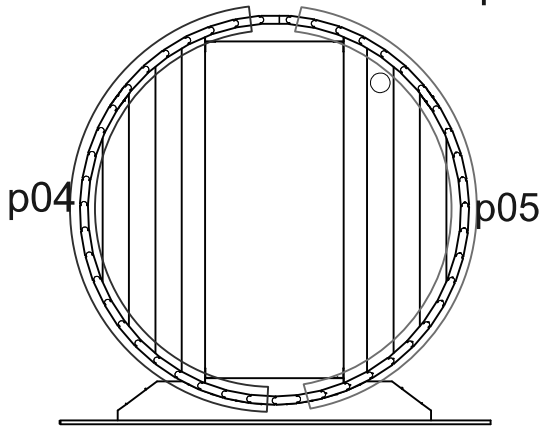

Assembly manual for sauna S2E and S2D

Required tools for sauna installation.

S2 without canopy

S2 with canopy

Nr	Size	Qty	Preview	Nr	Size	Qty	Preview
p04	145x41x1995	23		ns86	70x40x447	2	
p05	145x41x1995	22		si81	1830x488	2	
p03	145x41x1995	1		d104	1710x707	1	
p10	100x41x1995	1		ks87	70x40x100	4	
p10-1	45x41x1995	1		k109	1000x320	52(62*)	
s63	1823x644	1		ka108	L1995(L2395*)	1	
s61	1823x644	1		v112	Set	2	
s62	1944x675	1		u113	50x50x35	4	
s56	1810x618	1		67	Set, L6280	2	
s55	1810x618	1			4x70	62	
s57	708x112x39	2			4x35	90	
s66	75x22x400	6			5x90	8	
n01	1600x200x75	2			4x60	6	
ks88	40x40x420	4			2x30	275(300*)	
d106	37x28x1735	4			t15,t20,t25	1	
d107	37x28x655	2					
d108	37x28x610	1					