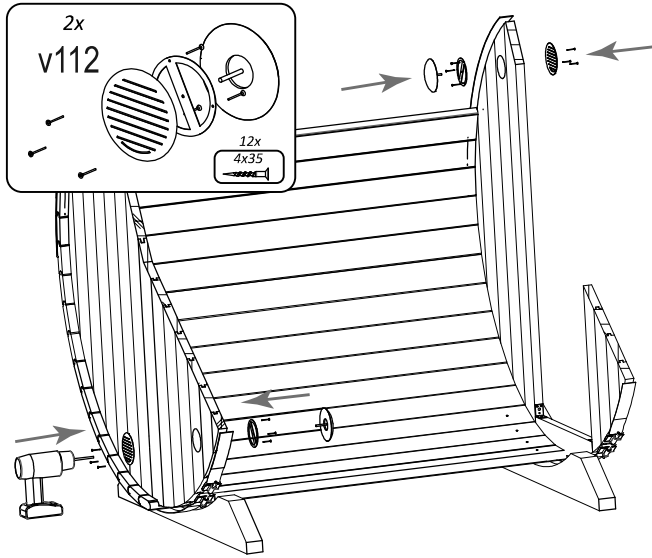

Assembly manual for sauna S2E and S2D

Required tools for sauna installation.

S2 without canopy

S2 with canopy

Nr	Size	Qty	Preview	Nr	Size	Qty	Preview
p04	145x41x1995	23		ns86	70x40x447	2	
p05	145x41x1995	22		si81	1830x488	2	
p03	145x41x1995	1		d104	1710x707	1	
p10	100x41x1995	1		ks87	70x40x100	4	
p10-1	45x41x1995	1		k109	1000x320	52(62*)	
s63	1823x644	1		ka108	L1995(L2395*)	1	
s61	1823x644	1		v112	Set	2	
s62	1944x675	1		u113	50x50x35	4	
s56	1810x618	1		67	Set, L6280	2	
s55	1810x618	1			4x70	62	
s57	708x112x39	2			4x35	90	
s66	75x22x400	6			5x90	8	
n01	1600x200x75	2			4x60	6	
ks88	40x40x420	4			2x30	275(300*)	
d106	37x28x1735	4			t15,t20,t25	1	
d107	37x28x655	2					
d108	37x28x610	1					

*With canopy