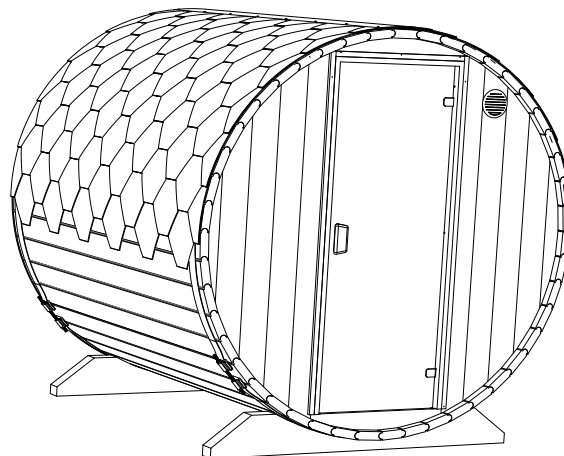

Assembly manual for sauna S2E and S2D

Required tools for sauna installation.

S2 without canopy

S2 with canopy

Nr	Size	Qty	Preview	Nr	Size	Qty	Preview
p04	145x41x1995	23		ns86	70x40x447	2	
p05	145x41x1995	22		si81	1830x488	2	
p03	145x41x1995	1		d104	1710x707	1	
p10	100x41x1995	1		ks87	70x40x100	4	
p10-1	45x41x1995	1		k109	1000x320	52(62*)	
s63	1823x644	1		ka108	L1995(L2395*)	1	
s61	1823x644	1		v112	Set	2	
s62	1944x675	1		u113	50x50x35	4	
s56	1810x618	1		67	Set, L6280	2	
s55	1810x618	1			4x70	62	
s57	708x112x39	2			4x35	90	
s66	75x22x400	6			5x90	8	
n01	1600x200x75	2			4x60	6	
ks88	40x40x420	4			2x30	275(300*)	
d106	37x28x1735	4			t15,t20,t25	1	
d107	37x28x655	2					
d108	37x28x610	1					

*With canopy