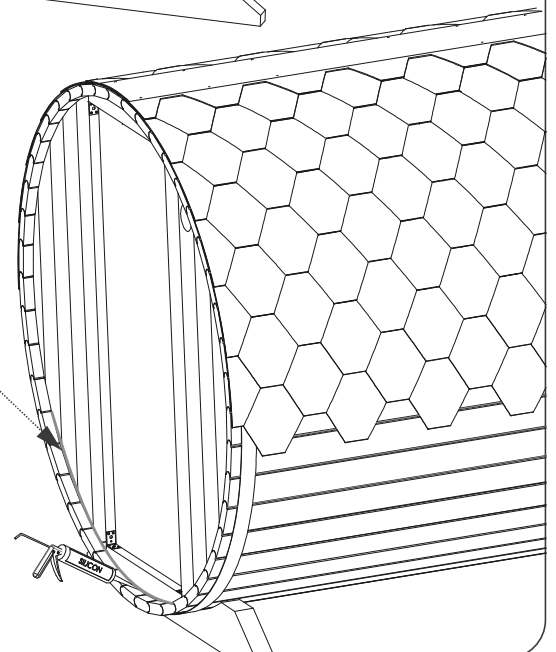

Assembly manual for sauna S2E and S2D

Required tools for sauna installation.

S2 without canopy

S2 with canopy

Nr	Size	Qty	Preview	Nr	Size	Qty	Preview
p04	145x41x1995	23		ns86	70x40x447	2	
p05	145x41x1995	22		si81	1830x488	2	
p03	145x41x1995	1		d104	1710x707	1	
p10	100x41x1995	1		ks87	70x40x100	4	
p10-1	45x41x1995	1		k109	1000x320	52(62*)	
s63	1823x644	1		ka108	L1995(L2395*)	1	
s61	1823x644	1		v112	Set	2	
s62	1944x675	1		u113	50x50x35	4	
s56	1810x618	1		67	Set, L6280	2	
s55	1810x618	1			4x70	62	
s57	708x112x39	2			4x35	90	
s66	75x22x400	6			5x90	8	
n01	1600x200x75	2			4x60	6	
ks88	40x40x420	4			2x30	275(300*)	
d106	37x28x1735	4			t15,t20,t25	1	
d107	37x28x655	2					
d108	37x28x610	1					

*With canopy