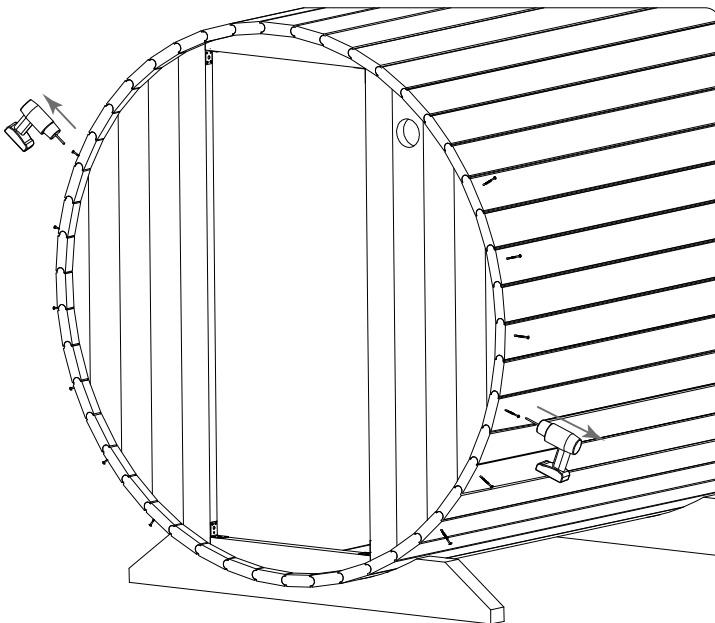

Assembly manual for sauna S2E and S2D

Required tools for sauna installation.

S2 without canopy

S2 with canopy

Nr	Size	Qty	Preview	Nr	Size	Qty	Preview
p04	145x41x1995	23		ns86	70x40x447	2	
p05	145x41x1995	22		si81	1830x488	2	
p03	145x41x1995	1		d104	1710x707	1	
p10	100x41x1995	1		ks87	70x40x100	4	
p10-1	45x41x1995	1		k109	1000x320	52(62*)	
s63	1823x644	1		ka108	L1995(L2395*)	1	
s61	1823x644	1		v112	Set	2	
s62	1944x675	1		u113	50x50x35	4	
s56	1810x618	1		67	Set, L6280	2	
s55	1810x618	1			4x70	62	
s57	708x112x39	2			4x35	90	
s66	75x22x400	6			5x90	8	
n01	1600x200x75	2			4x60	6	
ks88	40x40x420	4			2x30	275(300*)	
d106	37x28x1735	4			t15,t20,t25	1	
d107	37x28x655	2					
d108	37x28x610	1					

*With canopy