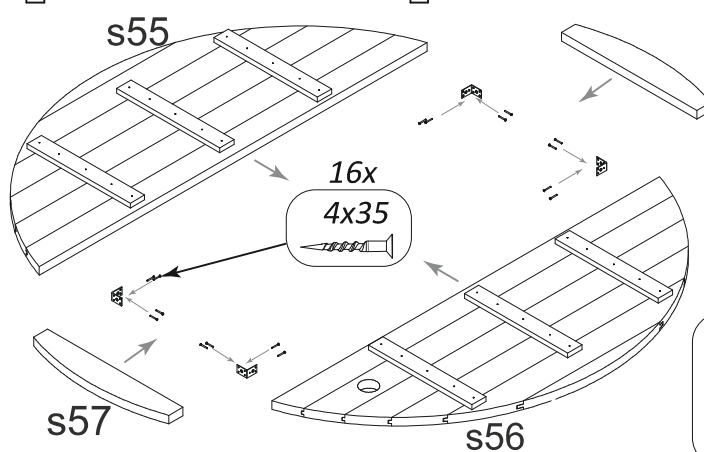

Assembly manual for sauna S2E and S2D

Required tools for sauna installation.

S2 without canopy

S2 with canopy

Nr	Size	Qty	Preview	Nr	Size	Qty	Preview
p04	145x41x1995	23		ns86	70x40x447	2	
p05	145x41x1995	22		si81	1830x488	2	
p03	145x41x1995	1		d104	1710x707	1	
p10	100x41x1995	1		ks87	70x40x100	4	
p10-1	45x41x1995	1		k109	1000x320	52(62*)	
s63	1823x644	1		ka108	L1995(L2395*)	1	
s61	1823x644	1		v112	Set	2	
s62	1944x675	1		u113	50x50x35	4	
s56	1810x618	1		67	Set, L6280	2	
s55	1810x618	1			4x70	62	
s57	708x112x39	2			4x35	90	
s66	75x22x400	6			5x90	8	
n01	1600x200x75	2			4x60	6	
ks88	40x40x420	4			2x30	275(300*)	
d106	37x28x1735	4			t15,t20,t25	1	
d107	37x28x655	2					
d108	37x28x610	1					