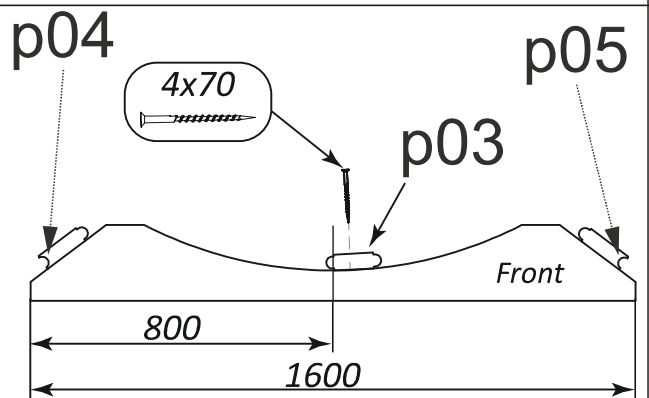

Assembly manual for sauna S2E and S2D

Required tools for sauna installation.

S2 without canopy

S2 with canopy

Nr	Size	Qty	Preview	Nr	Size	Qty	Preview
p04	145x41x1995	23		ns86	70x40x447	2	
p05	145x41x1995	22		si81	1830x488	2	
p03	145x41x1995	1		d104	1710x707	1	
p10	100x41x1995	1		ks87	70x40x100	4	
p10-1	45x41x1995	1		k109	1000x320	52(62*)	
s63	1823x644	1		ka108	L1995(L2395*)	1	
s61	1823x644	1		v112	Set	2	
s62	1944x675	1		u113	50x50x35	4	
s56	1810x618	1		67	Set, L6280	2	
s55	1810x618	1			4x70	62	
s57	708x112x39	2			4x35	90	
s66	75x22x400	6			5x90	8	
n01	1600x200x75	2			4x60	6	
ks88	40x40x420	4			2x30	275(300*)	
d106	37x28x1735	4			t15,t20,t25	1	
d107	37x28x655	2					
d108	37x28x610	1					