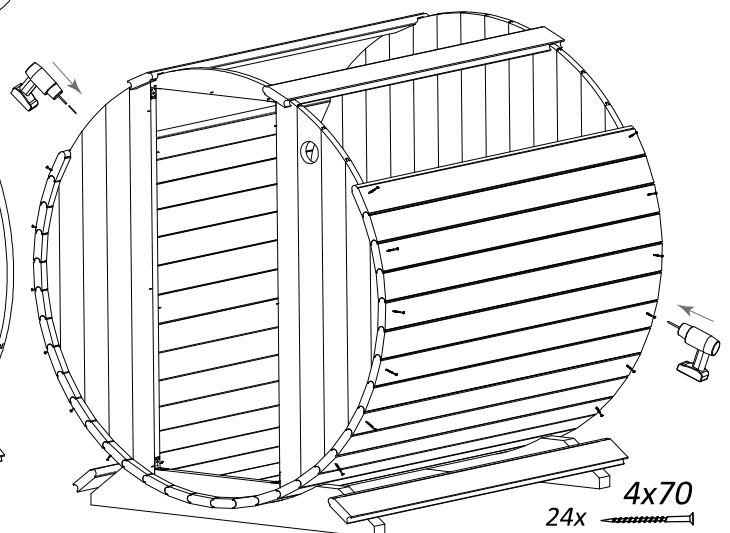

Assembly manual for sauna S2E and S2D

Required tools for sauna installation.

S2 without canopy

S2 with canopy

Nr	Size	Qty	Preview	Nr	Size	Qty	Preview
p04	145x41x1995	23		ns86	70x40x447	2	
p05	145x41x1995	22		si81	1830x488	2	
p03	145x41x1995	1		d104	1710x707	1	
p10	100x41x1995	1		ks87	70x40x100	4	
p10-1	45x41x1995	1		k109	1000x320	52(62*)	
s63	1823x644	1		ka108	L1995(L2395*)	1	
s61	1823x644	1		v112	Set	2	
s62	1944x675	1		u113	50x50x35	4	
s56	1810x618	1		67	Set, L6280	2	
s55	1810x618	1			4x70	62	
s57	708x112x39	2			4x35	90	
s66	75x22x400	6			5x90	8	
n01	1600x200x75	2			4x60	6	
ks88	40x40x420	4			2x30	275(300*)	
d106	37x28x1735	4			t15,t20,t25	1	
d107	37x28x655	2					
d108	37x28x610	1					

*With canopy