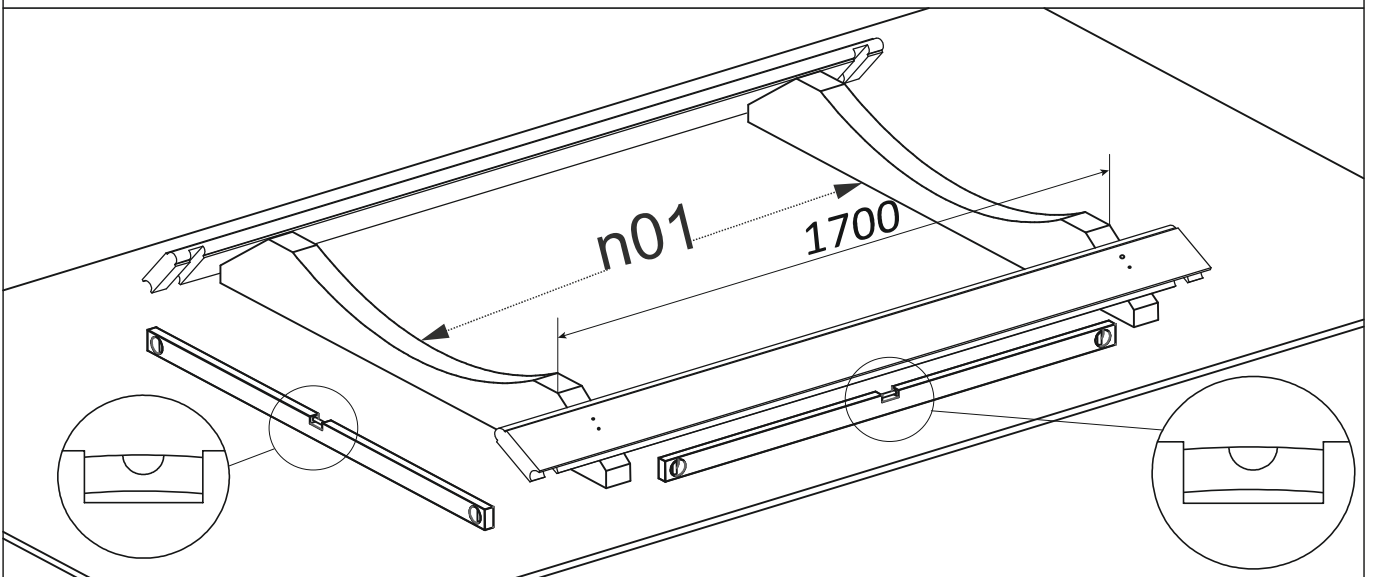

Assembly manual for sauna S2E and S2D

Required tools for sauna installation.

S2 without canopy

S2 with canopy

Nr	Size	Qty	Preview	Nr	Size	Qty	Preview
p04	145x41x1995	23		ns86	70x40x447	2	
p05	145x41x1995	22		si81	1830x488	2	
p03	145x41x1995	1		d104	1710x707	1	
p10	100x41x1995	1		ks87	70x40x100	4	
p10-1	45x41x1995	1		k109	1000x320	52(62*)	
s63	1823x644	1		ka108	L1995(L2395*)	1	
s61	1823x644	1		v112	Set	2	
s62	1944x675	1		u113	50x50x35	4	
s56	1810x618	1		67	Set, L6280	2	
s55	1810x618	1			4x70	62	
s57	708x112x39	2			4x35	90	
s66	75x22x400	6			5x90	8	
n01	1600x200x75	2			4x60	6	
ks88	40x40x420	4			2x30	275(300*)	
d106	37x28x1735	4			t15,t20,t25	1	
d107	37x28x655	2					
d108	37x28x610	1					