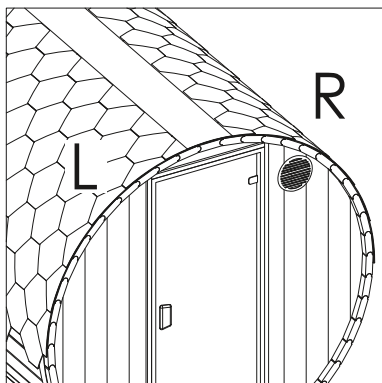

Assembly manual for sauna S2E and S2D

Required tools for sauna installation.

S2 without canopy

S2 with canopy

Nr	Size	Qty	Preview	Nr	Size	Qty	Preview
p04	145x41x1995	23		ns86	70x40x447	2	
p05	145x41x1995	22		si81	1830x488	2	
p03	145x41x1995	1		d104	1710x707	1	
p10	100x41x1995	1		ks87	70x40x100	4	
p10-1	45x41x1995	1		k109	1000x320	52(62*)	
s63	1823x644	1		ka108	L1995(L2395*)	1	
s61	1823x644	1		v112	Set	2	
s62	1944x675	1		u113	50x50x35	4	
s56	1810x618	1		67	Set, L6280	2	
s55	1810x618	1			4x70	62	
s57	708x112x39	2			4x35	90	
s66	75x22x400	6			5x90	8	
n01	1600x200x75	2			4x60	6	
ks88	40x40x420	4			2x30	275(300*)	
d106	37x28x1735	4			t15,t20,t25	1	
d107	37x28x655	2					
d108	37x28x610	1					