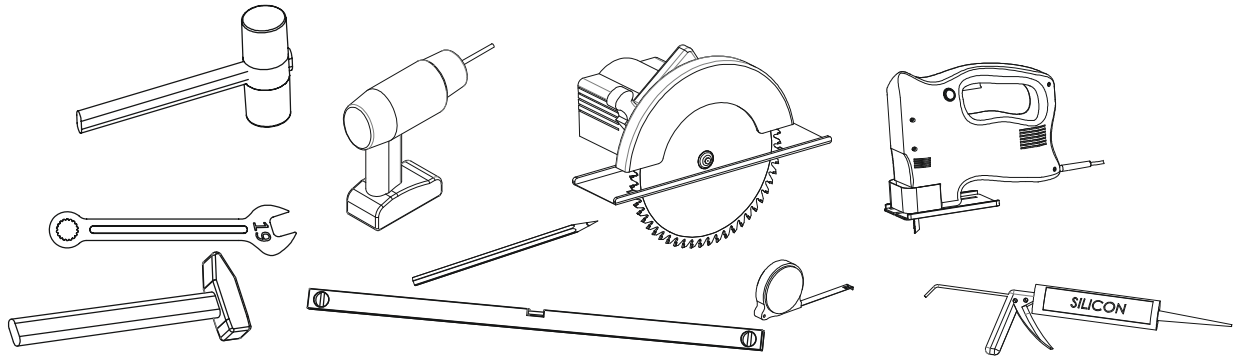

Assembly manual for sauna S2E and S2D

Required tools for sauna installation.

S2 without canopy

S2 with canopy

Nr	Size	Qty	Preview	Nr	Size	Qty	Preview
p04	145x41x1995	23		ns86	70x40x447	2	
p05	145x41x1995	22		si81	1830x488	2	
p03	145x41x1995	1		d104	1710x707	1	
p10	100x41x1995	1		ks87	70x40x100	4	
p10-1	45x41x1995	1		k109	1000x320	52(62*)	
s63	1823x644	1		ka108	L1995(L2395*)	1	
s61	1823x644	1		v112	Set	2	
s62	1944x675	1		u113	50x50x35	4	
s56	1810x618	1		67	Set, L6280	2	
s55	1810x618	1			4x70	62	
s57	708x112x39	2			4x35	90	
s66	75x22x400	6			5x90	8	
n01	1600x200x75	2			4x60	6	
ks88	40x40x420	4			2x30	275(300*)	
d106	37x28x1735	4			t15,t20,t25	1	
d107	37x28x655	2					
d108	37x28x610	1					

*With canopy