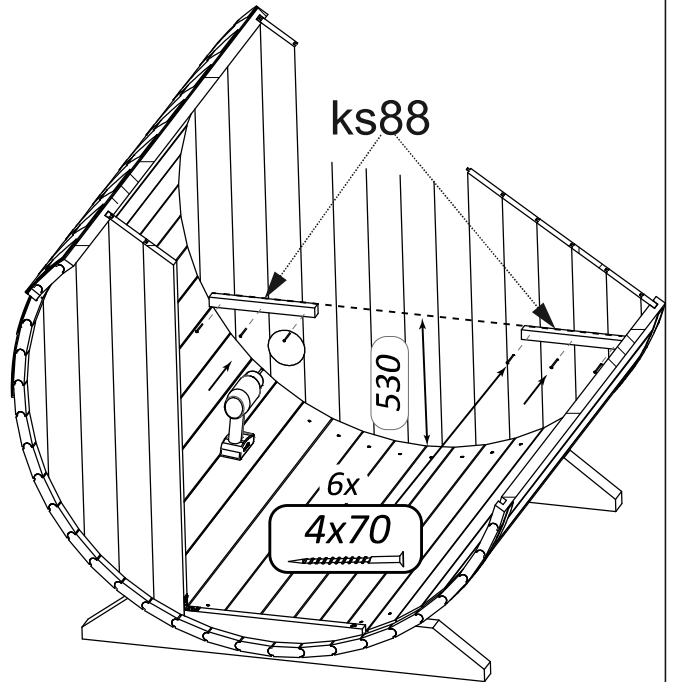

Assembly manual for sauna S2E and S2D

Required tools for sauna installation.

S2 without canopy

S2 with canopy

Nr	Size	Qty	Preview	Nr	Size	Qty	Preview
p04	145x41x1995	23		ns86	70x40x447	2	
p05	145x41x1995	22		si81	1830x488	2	
p03	145x41x1995	1		d104	1710x707	1	
p10	100x41x1995	1		ks87	70x40x100	4	
p10-1	45x41x1995	1		k109	1000x320	52(62*)	
s63	1823x644	1		ka108	L1995(L2395*)	1	
s61	1823x644	1		v112	Set	2	
s62	1944x675	1		u113	50x50x35	4	
s56	1810x618	1		67	Set, L6280	2	
s55	1810x618	1			4x70	62	
s57	708x112x39	2			4x35	90	
s66	75x22x400	6			5x90	8	
n01	1600x200x75	2			4x60	6	
ks88	40x40x420	4			2x30	275(300*)	
d106	37x28x1735	4			t15,t20,t25	1	
d107	37x28x655	2					
d108	37x28x610	1					

*With canopy