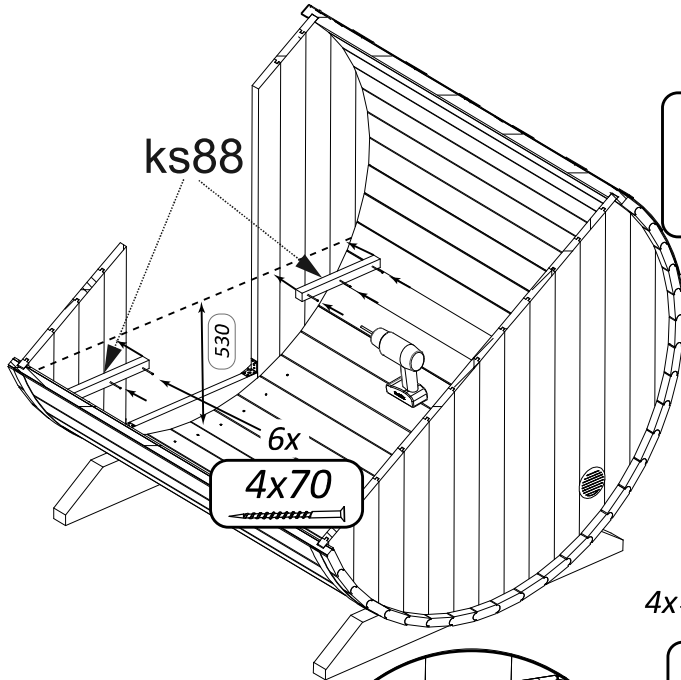

Assembly manual for sauna S2E and S2D

Required tools for sauna installation.

S2 without canopy

S2 with canopy

Nr	Size	Qty	Preview	Nr	Size	Qty	Preview
p04	145x41x1995	23		ns86	70x40x447	2	
p05	145x41x1995	22		si81	1830x488	2	
p03	145x41x1995	1		d104	1710x707	1	
p10	100x41x1995	1		ks87	70x40x100	4	
p10-1	45x41x1995	1		k109	1000x320	52(62*)	
s63	1823x644	1		ka108	L1995(L2395*)	1	
s61	1823x644	1		v112	Set	2	
s62	1944x675	1		u113	50x50x35	4	
s56	1810x618	1		67	Set, L6280	2	
s55	1810x618	1			4x70	62	
s57	708x112x39	2			4x35	90	
s66	75x22x400	6			5x90	8	
n01	1600x200x75	2			4x60	6	
ks88	40x40x420	4			2x30	275(300*)	
d106	37x28x1735	4			t15,t20,t25	1	
d107	37x28x655	2					
d108	37x28x610	1					

*With canopy