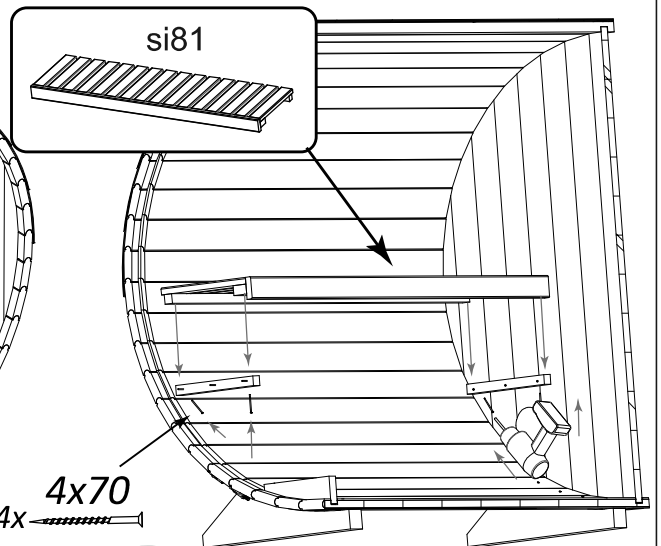

Assembly manual for sauna S2E and S2D

Required tools for sauna installation.

S2 without canopy

S2 with canopy

Nr	Size	Qty	Preview	Nr	Size	Qty	Preview
p04	145x41x1995	23		ns86	70x40x447	2	
p05	145x41x1995	22		si81	1830x488	2	
p03	145x41x1995	1		d104	1710x707	1	
p10	100x41x1995	1		ks87	70x40x100	4	
p10-1	45x41x1995	1		k109	1000x320	52(62*)	
s63	1823x644	1		ka108	L1995(L2395*)	1	
s61	1823x644	1		v112	Set	2	
s62	1944x675	1		u113	50x50x35	4	
s56	1810x618	1		67	Set, L6280	2	
s55	1810x618	1			4x70	62	
s57	708x112x39	2			4x35	90	
s66	75x22x400	6			5x90	8	
n01	1600x200x75	2			4x60	6	
ks88	40x40x420	4			2x30	275(300*)	
d106	37x28x1735	4			t15,t20,t25	1	
d107	37x28x655	2					
d108	37x28x610	1					