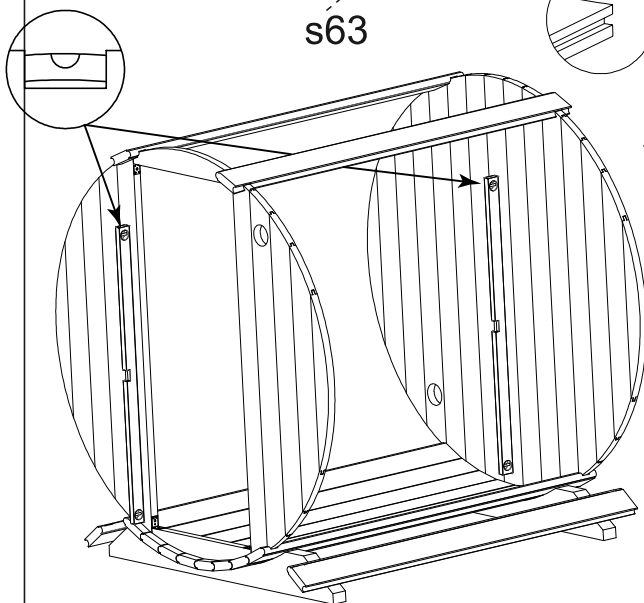

Assembly manual for sauna S2E and S2D

Required tools for sauna installation.

S2 without canopy

S2 with canopy

Nr	Size	Qty	Preview	Nr	Size	Qty	Preview
p04	145x41x1995	23		ns86	70x40x447	2	
p05	145x41x1995	22		si81	1830x488	2	
p03	145x41x1995	1		d104	1710x707	1	
p10	100x41x1995	1		ks87	70x40x100	4	
p10-1	45x41x1995	1		k109	1000x320	52(62*)	
s63	1823x644	1		ka108	L1995(L2395*)	1	
s61	1823x644	1		v112	Set	2	
s62	1944x675	1		u113	50x50x35	4	
s56	1810x618	1		67	Set, L6280	2	
s55	1810x618	1			4x70	62	
s57	708x112x39	2			4x35	90	
s66	75x22x400	6			5x90	8	
n01	1600x200x75	2			4x60	6	
ks88	40x40x420	4			2x30	275(300*)	
d106	37x28x1735	4			t15,t20,t25	1	
d107	37x28x655	2					
d108	37x28x610	1					

*With canopy