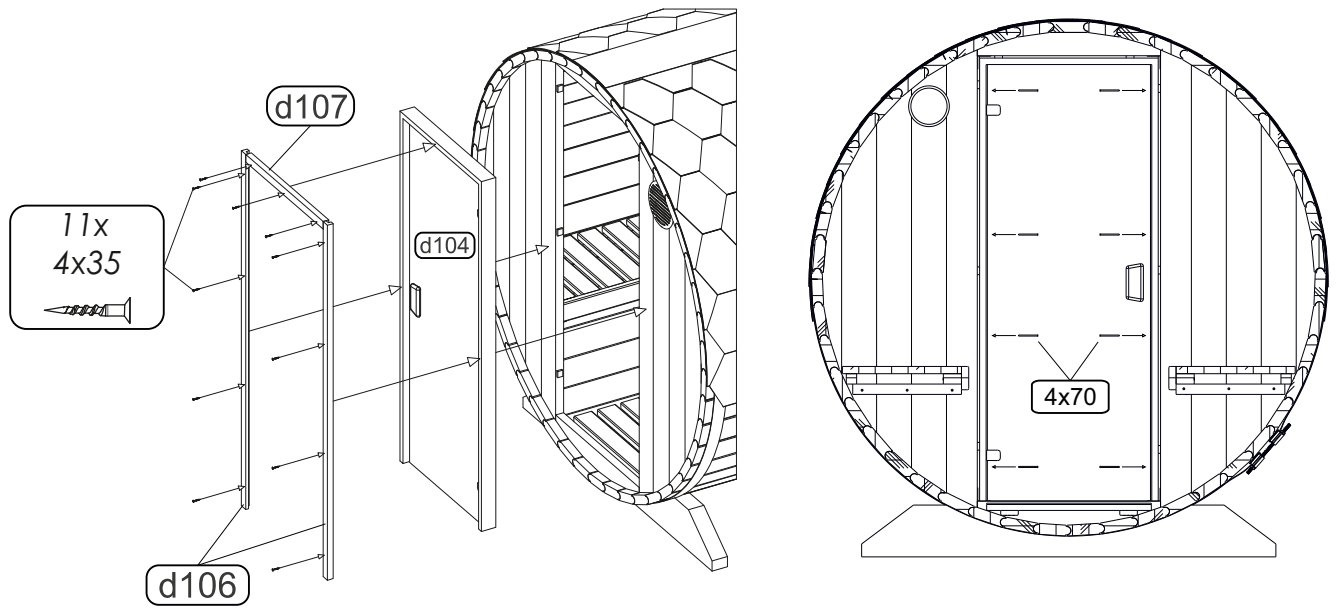

Assembly manual for sauna S2E and S2D

Required tools for sauna installation.

S2 without canopy

S2 with canopy

Nr	Size	Qty	Preview	Nr	Size	Qty	Preview
p04	145x41x1995	23		ns86	70x40x447	2	
p05	145x41x1995	22		si81	1830x488	2	
p03	145x41x1995	1		d104	1710x707	1	
p10	100x41x1995	1		ks87	70x40x100	4	
p10-1	45x41x1995	1		k109	1000x320	52(62*)	
s63	1823x644	1		ka108	L1995(L2395*)	1	
s61	1823x644	1		v112	Set	2	
s62	1944x675	1		u113	50x50x35	4	
s56	1810x618	1		67	Set, L6280	2	
s55	1810x618	1			4x70	62	
s57	708x112x39	2			4x35	90	
s66	75x22x400	6			5x90	8	
n01	1600x200x75	2			4x60	6	
ks88	40x40x420	4			2x30	275(300*)	
d106	37x28x1735	4			t15,t20,t25	1	
d107	37x28x655	2					
d108	37x28x610	1					

*With canopy