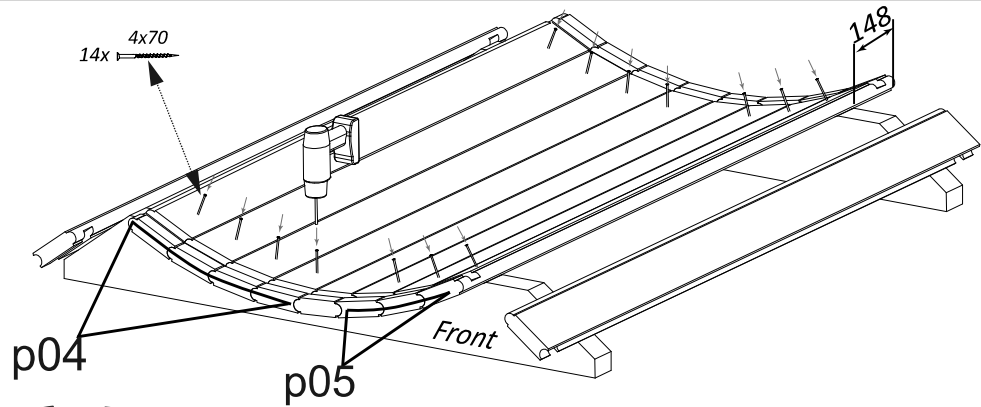

Assembly manual for sauna S2E and S2D

Required tools for sauna installation.

S2 without canopy

S2 with canopy

Nr	Size	Qty	Preview	Nr	Size	Qty	Preview
p04	145x41x1995	23		ns86	70x40x447	2	
p05	145x41x1995	22		si81	1830x488	2	
p03	145x41x1995	1		d104	1710x707	1	
p10	100x41x1995	1		ks87	70x40x100	4	
p10-1	45x41x1995	1		k109	1000x320	52(62*)	
s63	1823x644	1		ka108	L1995(L2395*)	1	
s61	1823x644	1		v112	Set	2	
s62	1944x675	1		u113	50x50x35	4	
s56	1810x618	1		67	Set, L6280	2	
s55	1810x618	1			4x70	62	
s57	708x112x39	2			4x35	90	
s66	75x22x400	6			5x90	8	
n01	1600x200x75	2			4x60	6	
ks88	40x40x420	4			2x30	275(300*)	
d106	37x28x1735	4			t15,t20,t25	1	
d107	37x28x655	2					
d108	37x28x610	1					