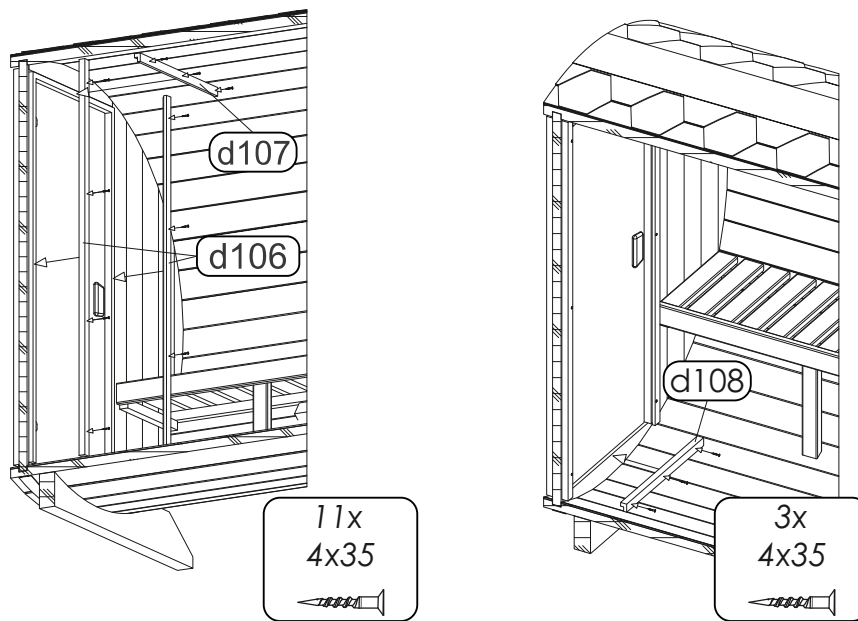

Assembly manual for sauna S2E and S2D

Required tools for sauna installation.

S2 without canopy

S2 with canopy

Nr	Size	Qty	Preview	Nr	Size	Qty	Preview
p04	145x41x1995	23		ns86	70x40x447	2	
p05	145x41x1995	22		si81	1830x488	2	
p03	145x41x1995	1		d104	1710x707	1	
p10	100x41x1995	1		ks87	70x40x100	4	
p10-1	45x41x1995	1		k109	1000x320	52(62*)	
s63	1823x644	1		ka108	L1995(L2395*)	1	
s61	1823x644	1		v112	Set	2	
s62	1944x675	1		u113	50x50x35	4	
s56	1810x618	1		67	Set, L6280	2	
s55	1810x618	1			4x70	62	
s57	708x112x39	2			4x35	90	
s66	75x22x400	6			5x90	8	
n01	1600x200x75	2			4x60	6	
ks88	40x40x420	4			2x30	275(300*)	
d106	37x28x1735	4			t15,t20,t25	1	
d107	37x28x655	2					
d108	37x28x610	1					