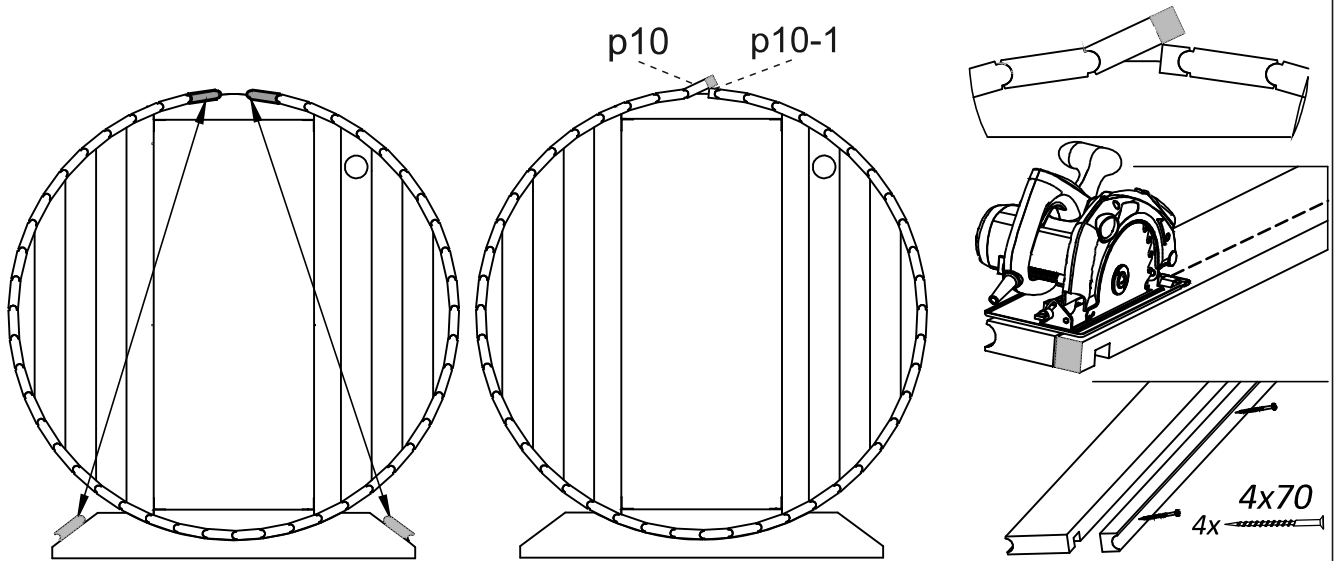

Assembly manual for sauna S2E and S2D

Required tools for sauna installation.

S2 without canopy

S2 with canopy

Nr	Size	Qty	Preview	Nr	Size	Qty	Preview
p04	145x41x1995	23		ns86	70x40x447	2	
p05	145x41x1995	22		si81	1830x488	2	
p03	145x41x1995	1		d104	1710x707	1	
p10	100x41x1995	1		ks87	70x40x100	4	
p10-1	45x41x1995	1		k109	1000x320	52(62*)	
s63	1823x644	1		ka108	L1995(L2395*)	1	
s61	1823x644	1		v112	Set	2	
s62	1944x675	1		u113	50x50x35	4	
s56	1810x618	1		67	Set, L6280	2	
s55	1810x618	1			4x70	62	
s57	708x112x39	2			4x35	90	
s66	75x22x400	6			5x90	8	
n01	1600x200x75	2			4x60	6	
ks88	40x40x420	4			2x30	275(300*)	
d106	37x28x1735	4			t15,t20,t25	1	
d107	37x28x655	2					
d108	37x28x610	1					

*With canopy