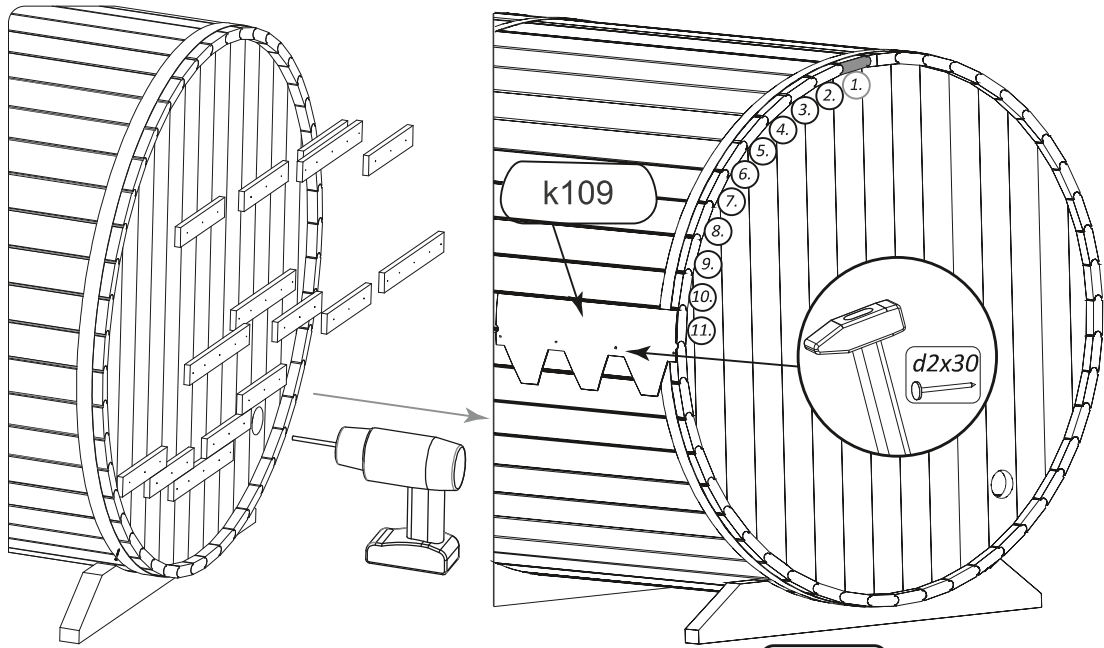

Assembly manual for sauna S2E and S2D

Required tools for sauna installation.

S2 without canopy

S2 with canopy

Nr	Size	Qty	Preview	Nr	Size	Qty	Preview
p04	145x41x1995	23		ns86	70x40x447	2	
p05	145x41x1995	22		si81	1830x488	2	
p03	145x41x1995	1		d104	1710x707	1	
p10	100x41x1995	1		ks87	70x40x100	4	
p10-1	45x41x1995	1		k109	1000x320	52(62*)	
s63	1823x644	1		ka108	L1995(L2395*)	1	
s61	1823x644	1		v112	Set	2	
s62	1944x675	1		u113	50x50x35	4	
s56	1810x618	1		67	Set, L6280	2	
s55	1810x618	1			4x70	62	
s57	708x112x39	2			4x35	90	
s66	75x22x400	6			5x90	8	
n01	1600x200x75	2			4x60	6	
ks88	40x40x420	4			2x30	275(300*)	
d106	37x28x1735	4			t15,t20,t25	1	
d107	37x28x655	2					
d108	37x28x610	1					