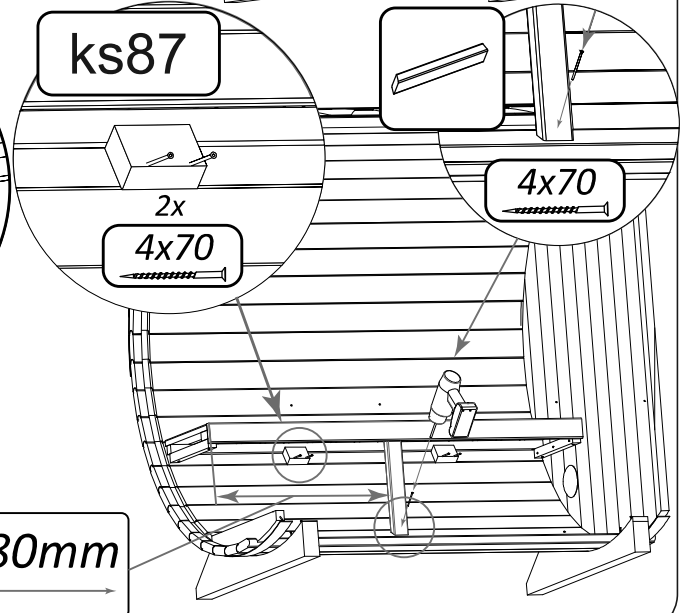

Assembly manual for sauna S2E and S2D

Required tools for sauna installation.

S2 without canopy

S2 with canopy

Nr	Size	Qty	Preview	Nr	Size	Qty	Preview
p04	145x41x1995	23		ns86	70x40x447	2	
p05	145x41x1995	22		si81	1830x488	2	
p03	145x41x1995	1		d104	1710x707	1	
p10	100x41x1995	1		ks87	70x40x100	4	
p10-1	45x41x1995	1		k109	1000x320	52(62*)	
s63	1823x644	1		ka108	L1995(L2395*)	1	
s61	1823x644	1		v112	Set	2	
s62	1944x675	1		u113	50x50x35	4	
s56	1810x618	1		67	Set, L6280	2	
s55	1810x618	1			4x70	62	
s57	708x112x39	2			4x35	90	
s66	75x22x400	6			5x90	8	
n01	1600x200x75	2			4x60	6	
ks88	40x40x420	4			2x30	275(300*)	
d106	37x28x1735	4			t15,t20,t25	1	
d107	37x28x655	2					
d108	37x28x610	1					