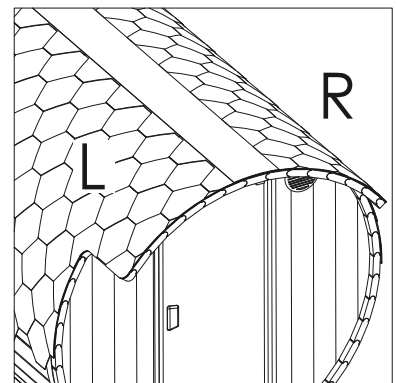

Assembly manual for sauna S2E and S2D

Required tools for sauna installation.

S2 without canopy

S2 with canopy

Nr	Size	Qty	Preview	Nr	Size	Qty	Preview
p04	145x41x1995	23		ns86	70x40x447	2	
p05	145x41x1995	22		si81	1830x488	2	
p03	145x41x1995	1		d104	1710x707	1	
p10	100x41x1995	1		ks87	70x40x100	4	
p10-1	45x41x1995	1		k109	1000x320	52(62*)	
s63	1823x644	1		ka108	L1995(L2395*)	1	
s61	1823x644	1		v112	Set	2	
s62	1944x675	1		u113	50x50x35	4	
s56	1810x618	1		67	Set, L6280	2	
s55	1810x618	1			4x70	62	
s57	708x112x39	2			4x35	90	
s66	75x22x400	6			5x90	8	
n01	1600x200x75	2			4x60	6	
ks88	40x40x420	4			2x30	275(300*)	
d106	37x28x1735	4			t15,t20,t25	1	
d107	37x28x655	2					
d108	37x28x610	1					

*With canopy