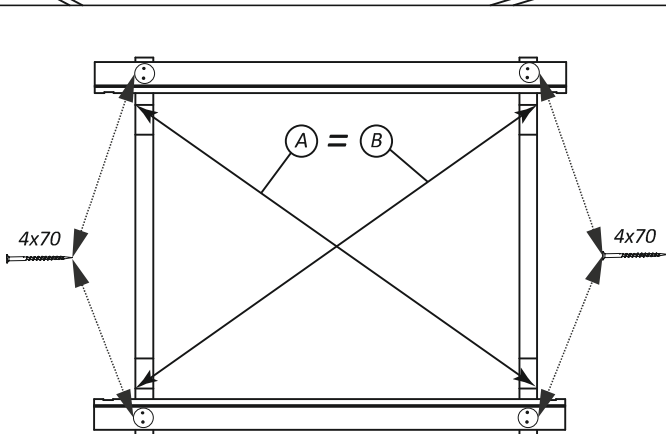

Assembly manual for sauna S2E and S2D

Required tools for sauna installation.

S2 without canopy

S2 with canopy

Nr	Size	Qty	Preview	Nr	Size	Qty	Preview
p04	145x41x1995	23		ns86	70x40x447	2	
p05	145x41x1995	22		si81	1830x488	2	
p03	145x41x1995	1		d104	1710x707	1	
p10	100x41x1995	1		ks87	70x40x100	4	
p10-1	45x41x1995	1		k109	1000x320	52(62*)	
s63	1823x644	1		ka108	L1995(L2395*)	1	
s61	1823x644	1		v112	Set	2	
s62	1944x675	1		u113	50x50x35	4	
s56	1810x618	1		67	Set, L6280	2	
s55	1810x618	1			4x70	62	
s57	708x112x39	2			4x35	90	
s66	75x22x400	6			5x90	8	
n01	1600x200x75	2			4x60	6	
ks88	40x40x420	4			2x30	275(300*)	
d106	37x28x1735	4			t15,t20,t25	1	
d107	37x28x655	2					
d108	37x28x610	1					