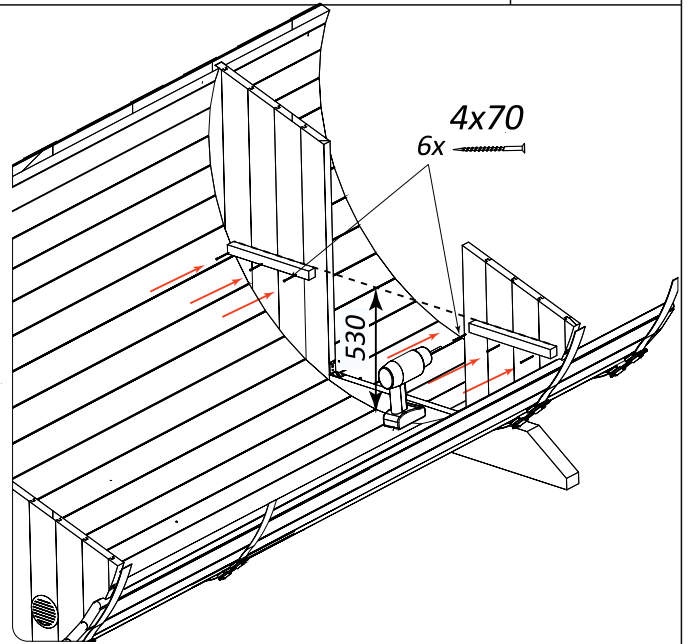

# Assembly manual for sauna S2VE and S2VD

Required tools for sauna installation.

880mm

Nr	Size	Qty	Preview	Nr	Size	Qty	Preview
p49	145x41x2390	23		sv116	40x40x445	2	
p50	145x41x2390	22		sv115	70x40x445	2	
p48	145x41x2390	1		sv114	464x110x28	2	
p51	100x41x2390	1		si76	110x28x432	8	
p51-1	45x41x2390	1		d104	1710x707	1	
s63	1823x644	1		ks87	70x40x100	6	
s61	1823x644	1		k109	1000x320	64	
s62	1944x675	1		ka108	L2400	1	
s56	1810x618	1		v112	Set	2	
s55	1810x618	1		u113	50x50x35	4	
s57	708x112x39	2		67	Set, L6280	3	
s66	75x22x400	6			4x70	72	
n01	1600x200x75	2			4x35	90	
ks88	40x40x420	4			5x90	8	
d106	37x28x1735	4			4x60	36	
d107	37x28x655	2			2x30	315	
d108	37x28x610	1			t15,t20,t25	1	
ns86	70x40x447	4					
si81	1830x488	2	