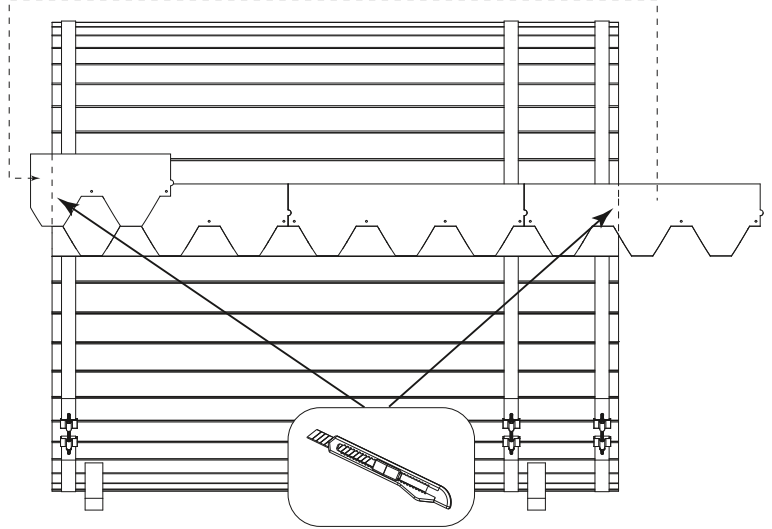

# Assembly manual for sauna S2VE and S2VD

Required tools for sauna installation.

880mm

Nr	Size	Qty	Preview	Nr	Size	Qty	Preview
p49	145x41x2390	23		sv116	40x40x445	2	
p50	145x41x2390	22		sv115	70x40x445	2	
p48	145x41x2390	1		sv114	464x110x28	2	
p51	100x41x2390	1		si76	110x28x432	8	
p51-1	45x41x2390	1		d104	1710x707	1	
s63	1823x644	1		ks87	70x40x100	6	
s61	1823x644	1		k109	1000x320	64	
s62	1944x675	1		ka108	L2400	1	
s56	1810x618	1		v112	Set	2	
s55	1810x618	1		u113	50x50x35	4	
s57	708x112x39	2		67	Set, L6280	3	
s66	75x22x400	6			4x70	72	
n01	1600x200x75	2			4x35	90	
ks88	40x40x420	4			5x90	8	
d106	37x28x1735	4			4x60	36	
d107	37x28x655	2			2x30	315	
d108	37x28x610	1			t15,t20,t25	1	
ns86	70x40x447	4					
si81	1830x488	2	