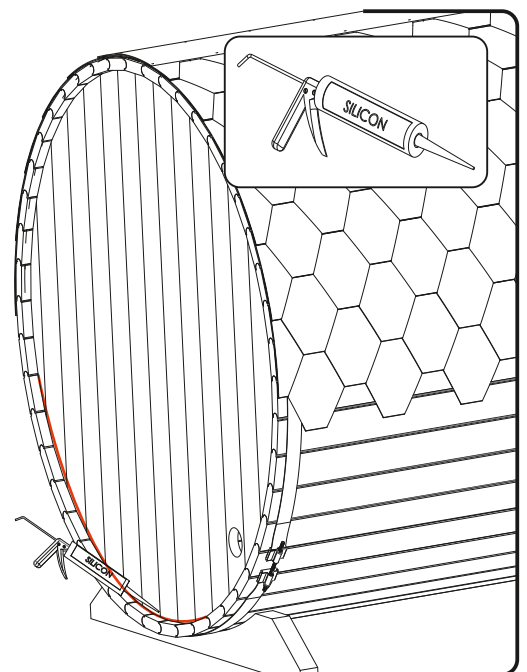

# Assembly manual for sauna S2VE and S2VD

Required tools for sauna installation.

880mm

Nr	Size	Qty	Preview	Nr	Size	Qty	Preview
p49	145x41x2390	23		sv116	40x40x445	2	
p50	145x41x2390	22		sv115	70x40x445	2	
p48	145x41x2390	1		sv114	464x110x28	2	
p51	100x41x2390	1		si76	110x28x432	8	
p51-1	45x41x2390	1		d104	1710x707	1	
s63	1823x644	1		ks87	70x40x100	6	
s61	1823x644	1		k109	1000x320	64	
s62	1944x675	1		ka108	L2400	1	
s56	1810x618	1		v112	Set	2	
s55	1810x618	1		u113	50x50x35	4	
s57	708x112x39	2		67	Set, L6280	3	
s66	75x22x400	6			4x70	72	
n01	1600x200x75	2			4x35	90	
ks88	40x40x420	4			5x90	8	
d106	37x28x1735	4			4x60	36	
d107	37x28x655	2			2x30	315	
d108	37x28x610	1			t15,t20,t25	1	
ns86	70x40x447	4					
si81	1830x488	2	