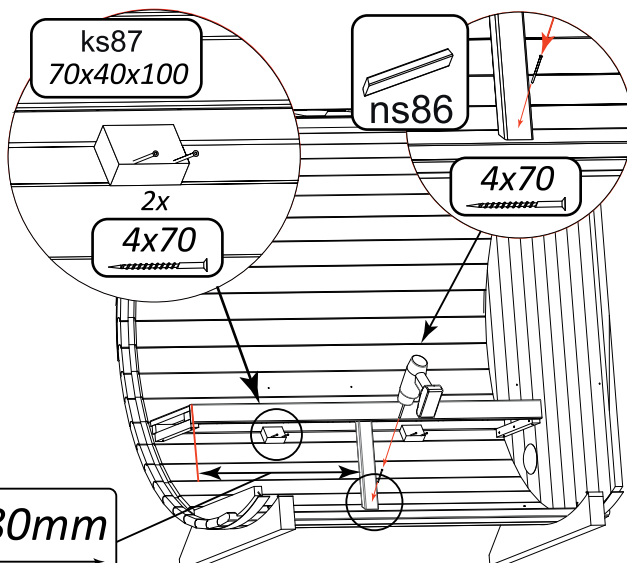

# Assembly manual for sauna S2VE and S2VD

Required tools for sauna installation.

880mm

Nr	Size	Qty	Preview	Nr	Size	Qty	Preview
p49	145x41x2390	23		sv116	40x40x445	2	
p50	145x41x2390	22		sv115	70x40x445	2	
p48	145x41x2390	1		sv114	464x110x28	2	
p51	100x41x2390	1		si76	110x28x432	8	
p51-1	45x41x2390	1		d104	1710x707	1	
s63	1823x644	1		ks87	70x40x100	6	
s61	1823x644	1		k109	1000x320	64	
s62	1944x675	1		ka108	L2400	1	
s56	1810x618	1		v112	Set	2	
s55	1810x618	1		u113	50x50x35	4	
s57	708x112x39	2		67	Set, L6280	3	
s66	75x22x400	6			4x70	72	
n01	1600x200x75	2			4x35	90	
ks88	40x40x420	4			5x90	8	
d106	37x28x1735	4			4x60	36	
d107	37x28x655	2			2x30	315	
d108	37x28x610	1			t15,t20,t25	1	
ns86	70x40x447	4					
si81	1830x488	2	