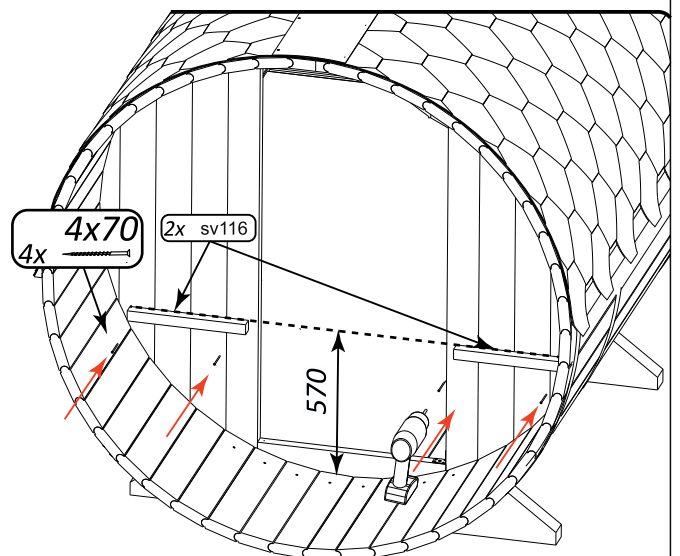

# Assembly manual for sauna S2VE and S2VD

Required tools for sauna installation.

880mm

Nr	Size	Qty	Preview	Nr	Size	Qty	Preview
p49	145x41x2390	23		sv116	40x40x445	2	
p50	145x41x2390	22		sv115	70x40x445	2	
p48	145x41x2390	1		sv114	464x110x28	2	
p51	100x41x2390	1		si76	110x28x432	8	
p51-1	45x41x2390	1		d104	1710x707	1	
s63	1823x644	1		ks87	70x40x100	6	
s61	1823x644	1		k109	1000x320	64	
s62	1944x675	1		ka108	L2400	1	
s56	1810x618	1		v112	Set	2	
s55	1810x618	1		u113	50x50x35	4	
s57	708x112x39	2		67	Set, L6280	3	
s66	75x22x400	6			4x70	72	
n01	1600x200x75	2			4x35	90	
ks88	40x40x420	4			5x90	8	
d106	37x28x1735	4			4x60	36	
d107	37x28x655	2			2x30	315	
d108	37x28x610	1			t15,t20,t25	1	
ns86	70x40x447	4					
si81	1830x488	2	