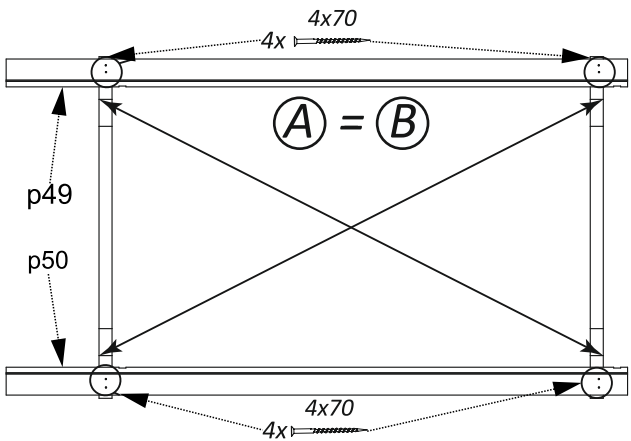

# Assembly manual for sauna S2VE and S2VD

Required tools for sauna installation.

880mm

Nr	Size	Qty	Preview	Nr	Size	Qty	Preview
p49	145x41x2390	23		sv116	40x40x445	2	
p50	145x41x2390	22		sv115	70x40x445	2	
p48	145x41x2390	1		sv114	464x110x28	2	
p51	100x41x2390	1		si76	110x28x432	8	
p51-1	45x41x2390	1		d104	1710x707	1	
s63	1823x644	1		ks87	70x40x100	6	
s61	1823x644	1		k109	1000x320	64	
s62	1944x675	1		ka108	L2400	1	
s56	1810x618	1		v112	Set	2	
s55	1810x618	1		u113	50x50x35	4	
s57	708x112x39	2		67	Set, L6280	3	
s66	75x22x400	6			4x70	72	
n01	1600x200x75	2			4x35	90	
ks88	40x40x420	4			5x90	8	
d106	37x28x1735	4			4x60	36	
d107	37x28x655	2			2x30	315	
d108	37x28x610	1			t15,t20,t25	1	
ns86	70x40x447	4					
si81	1830x488	2	