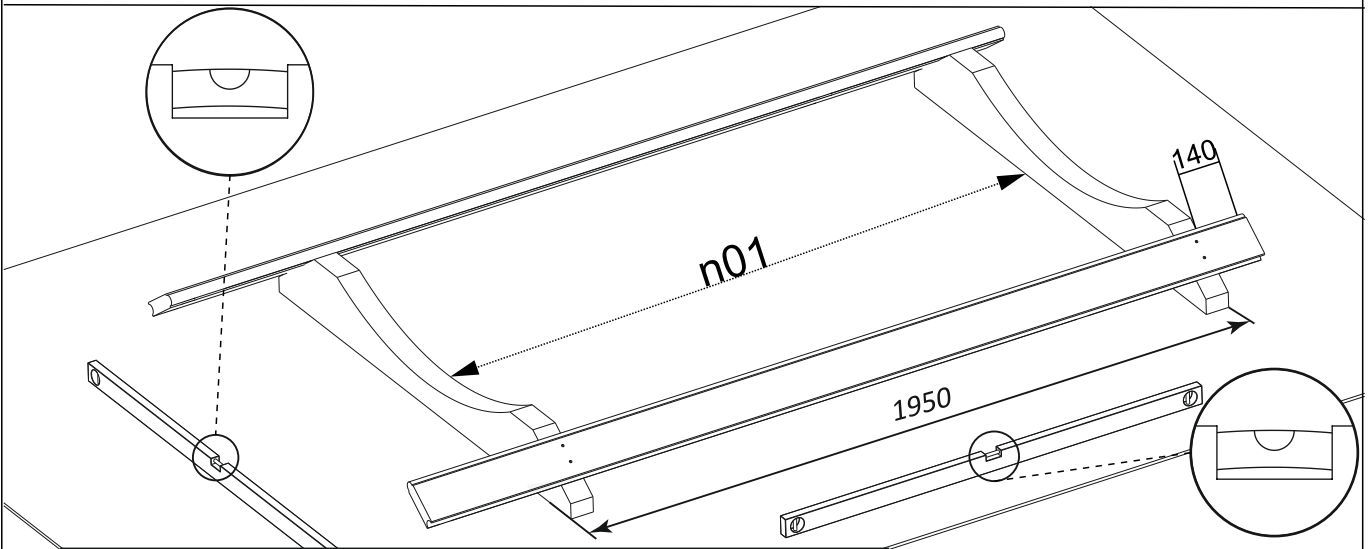

# Assembly manual for sauna S2VE and S2VD

Required tools for sauna installation.

880mm

Nr	Size	Qty	Preview	Nr	Size	Qty	Preview
p49	145x41x2390	23		sv116	40x40x445	2	
p50	145x41x2390	22		sv115	70x40x445	2	
p48	145x41x2390	1		sv114	464x110x28	2	
p51	100x41x2390	1		si76	110x28x432	8	
p51-1	45x41x2390	1		d104	1710x707	1	
s63	1823x644	1		ks87	70x40x100	6	
s61	1823x644	1		k109	1000x320	64	
s62	1944x675	1		ka108	L2400	1	
s56	1810x618	1		v112	Set	2	
s55	1810x618	1		u113	50x50x35	4	
s57	708x112x39	2		67	Set, L6280	3	
s66	75x22x400	6			4x70	72	
n01	1600x200x75	2			4x35	90	
ks88	40x40x420	4			5x90	8	
d106	37x28x1735	4			4x60	36	
d107	37x28x655	2			2x30	315	
d108	37x28x610	1			t15,t20,t25	1	
ns86	70x40x447	4					
si81	1830x488	2	