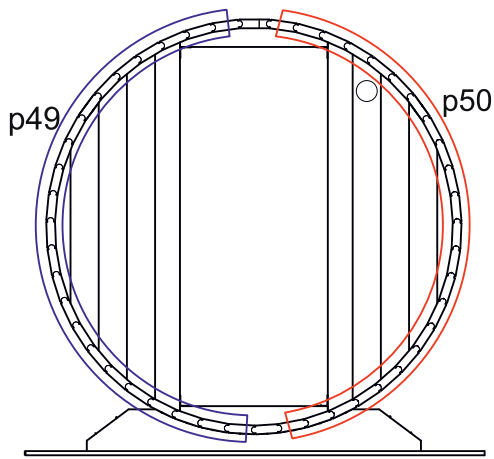

# Assembly manual for sauna S2VE and S2VD

Required tools for sauna installation.

880mm

Nr	Size	Qty	Preview	Nr	Size	Qty	Preview
p49	145x41x2390	23		sv116	40x40x445	2	
p50	145x41x2390	22		sv115	70x40x445	2	
p48	145x41x2390	1		sv114	464x110x28	2	
p51	100x41x2390	1		si76	110x28x432	8	
p51-1	45x41x2390	1		d104	1710x707	1	
s63	1823x644	1		ks87	70x40x100	6	
s61	1823x644	1		k109	1000x320	64	
s62	1944x675	1		ka108	L2400	1	
s56	1810x618	1		v112	Set	2	
s55	1810x618	1		u113	50x50x35	4	
s57	708x112x39	2		67	Set, L6280	3	
s66	75x22x400	6			4x70	72	
n01	1600x200x75	2			4x35	90	
ks88	40x40x420	4			5x90	8	
d106	37x28x1735	4			4x60	36	
d107	37x28x655	2			2x30	315	
d108	37x28x610	1			t15,t20,t25	1	
ns86	70x40x447	4					
si81	1830x488	2	