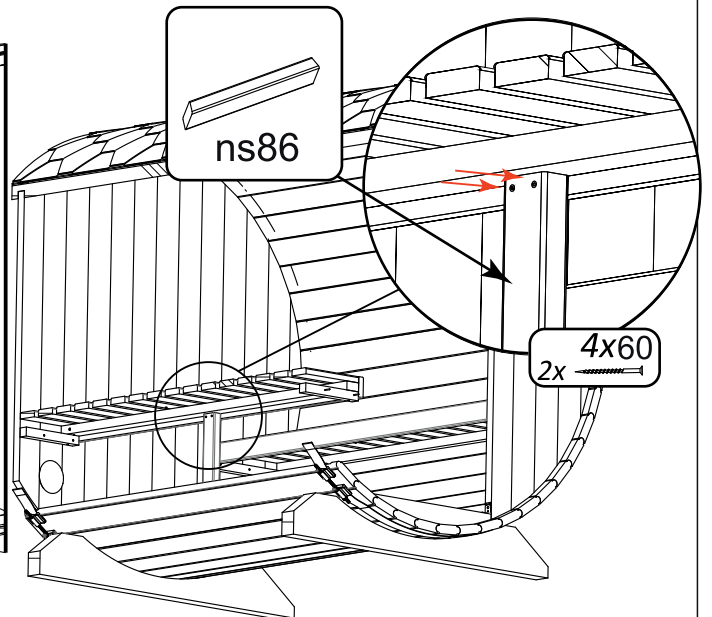

# Assembly manual for sauna S2VE and S2VD

Required tools for sauna installation.

880mm

Nr	Size	Qty	Preview	Nr	Size	Qty	Preview
p49	145x41x2390	23		sv116	40x40x445	2	
p50	145x41x2390	22		sv115	70x40x445	2	
p48	145x41x2390	1		sv114	464x110x28	2	
p51	100x41x2390	1		si76	110x28x432	8	
p51-1	45x41x2390	1		d104	1710x707	1	
s63	1823x644	1		ks87	70x40x100	6	
s61	1823x644	1		k109	1000x320	64	
s62	1944x675	1		ka108	L2400	1	
s56	1810x618	1		v112	Set	2	
s55	1810x618	1		u113	50x50x35	4	
s57	708x112x39	2		67	Set, L6280	3	
s66	75x22x400	6			4x70	72	
n01	1600x200x75	2			4x35	90	
ks88	40x40x420	4			5x90	8	
d106	37x28x1735	4			4x60	36	
d107	37x28x655	2			2x30	315	
d108	37x28x610	1			t15,t20,t25	1	
ns86	70x40x447	4					
si81	1830x488	2	