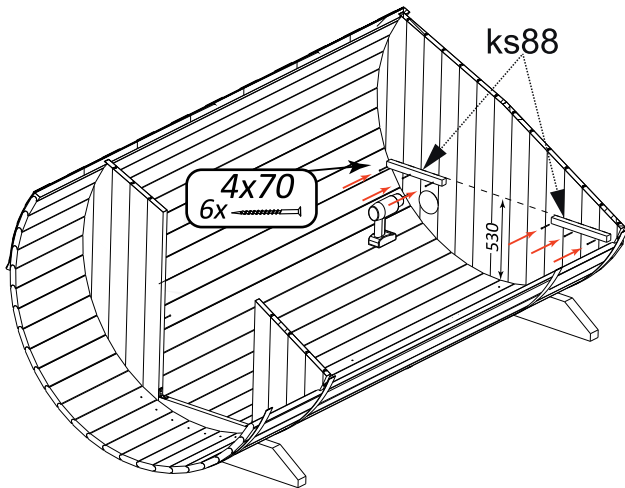

# Assembly manual for sauna S2VE and S2VD

Required tools for sauna installation.

880mm

Nr	Size	Qty	Preview	Nr	Size	Qty	Preview
p49	145x41x2390	23		sv116	40x40x445	2	
p50	145x41x2390	22		sv115	70x40x445	2	
p48	145x41x2390	1		sv114	464x110x28	2	
p51	100x41x2390	1		si76	110x28x432	8	
p51-1	45x41x2390	1		d104	1710x707	1	
s63	1823x644	1		ks87	70x40x100	6	
s61	1823x644	1		k109	1000x320	64	
s62	1944x675	1		ka108	L2400	1	
s56	1810x618	1		v112	Set	2	
s55	1810x618	1		u113	50x50x35	4	
s57	708x112x39	2		67	Set, L6280	3	
s66	75x22x400	6			4x70	72	
n01	1600x200x75	2			4x35	90	
ks88	40x40x420	4			5x90	8	
d106	37x28x1735	4			4x60	36	
d107	37x28x655	2			2x30	315	
d108	37x28x610	1			t15,t20,t25	1	
ns86	70x40x447	4					
si81	1830x488	2	