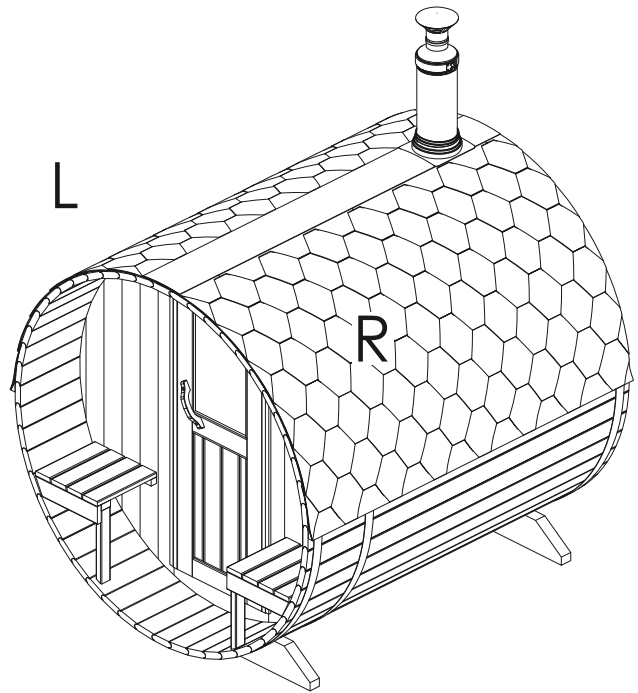

# Assembly manual for sauna S2VE and S2VD

Required tools for sauna installation.

880mm

Nr	Size	Qty	Preview	Nr	Size	Qty	Preview
p49	145x41x2390	23		sv116	40x40x445	2	
p50	145x41x2390	22		sv115	70x40x445	2	
p48	145x41x2390	1		sv114	464x110x28	2	
p51	100x41x2390	1		si76	110x28x432	8	
p51-1	45x41x2390	1		d104	1710x707	1	
s63	1823x644	1		ks87	70x40x100	6	
s61	1823x644	1		k109	1000x320	64	
s62	1944x675	1		ka108	L2400	1	
s56	1810x618	1		v112	Set	2	
s55	1810x618	1		u113	50x50x35	4	
s57	708x112x39	2		67	Set, L6280	3	
s66	75x22x400	6			4x70	72	
n01	1600x200x75	2			4x35	90	
ks88	40x40x420	4			5x90	8	
d106	37x28x1735	4			4x60	36	
d107	37x28x655	2			2x30	315	
d108	37x28x610	1			t15,t20,t25	1	
ns86	70x40x447	4					
si81	1830x488	2	