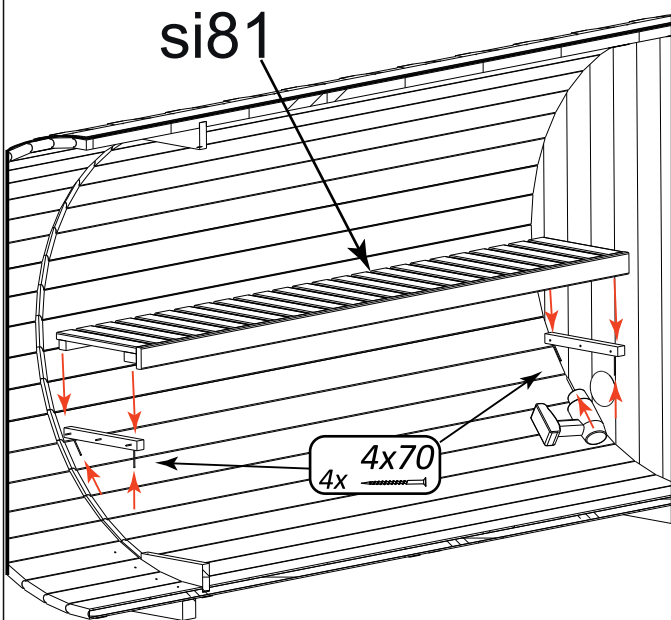

# Assembly manual for sauna S2VE and S2VD

Required tools for sauna installation.

880mm

Nr	Size	Qty	Preview	Nr	Size	Qty	Preview
p49	145x41x2390	23		sv116	40x40x445	2	
p50	145x41x2390	22		sv115	70x40x445	2	
p48	145x41x2390	1		sv114	464x110x28	2	
p51	100x41x2390	1		si76	110x28x432	8	
p51-1	45x41x2390	1		d104	1710x707	1	
s63	1823x644	1		ks87	70x40x100	6	
s61	1823x644	1		k109	1000x320	64	
s62	1944x675	1		ka108	L2400	1	
s56	1810x618	1		v112	Set	2	
s55	1810x618	1		u113	50x50x35	4	
s57	708x112x39	2		67	Set, L6280	3	
s66	75x22x400	6			4x70	72	
n01	1600x200x75	2			4x35	90	
ks88	40x40x420	4			5x90	8	
d106	37x28x1735	4			4x60	36	
d107	37x28x655	2			2x30	315	
d108	37x28x610	1			t15,t20,t25	1	
ns86	70x40x447	4					
si81	1830x488	2	