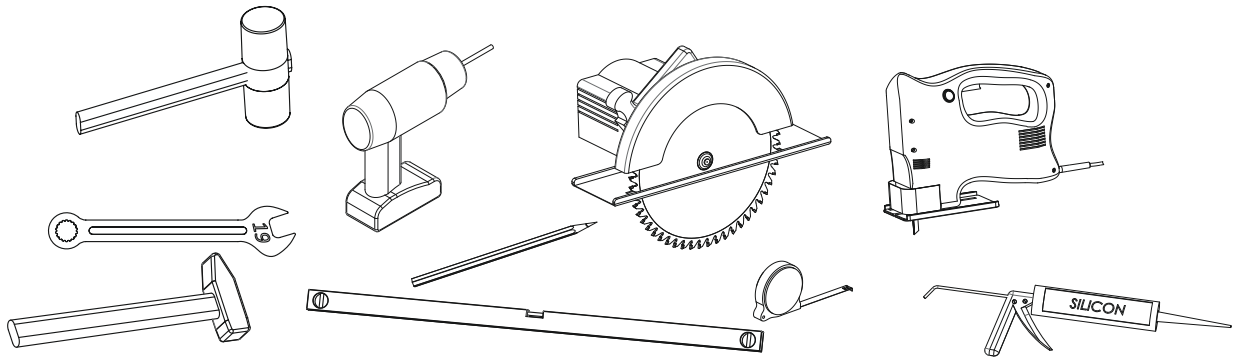

# Assembly manual for sauna S2VE and S2VD

Required tools for sauna installation.

880mm

Nr	Size	Qty	Preview	Nr	Size	Qty	Preview
p49	145x41x2390	23		sv116	40x40x445	2	
p50	145x41x2390	22		sv115	70x40x445	2	
p48	145x41x2390	1		sv114	464x110x28	2	
p51	100x41x2390	1		si76	110x28x432	8	
p51-1	45x41x2390	1		d104	1710x707	1	
s63	1823x644	1		ks87	70x40x100	6	
s61	1823x644	1		k109	1000x320	64	
s62	1944x675	1		ka108	L2400	1	
s56	1810x618	1		v112	Set	2	
s55	1810x618	1		u113	50x50x35	4	
s57	708x112x39	2		67	Set, L6280	3	
s66	75x22x400	6			4x70	72	
n01	1600x200x75	2			4x35	90	
ks88	40x40x420	4			5x90	8	
d106	37x28x1735	4			4x60	36	
d107	37x28x655	2			2x30	315	
d108	37x28x610	1			t15,t20,t25	1	
ns86	70x40x447	4					
si81	1830x488	2	