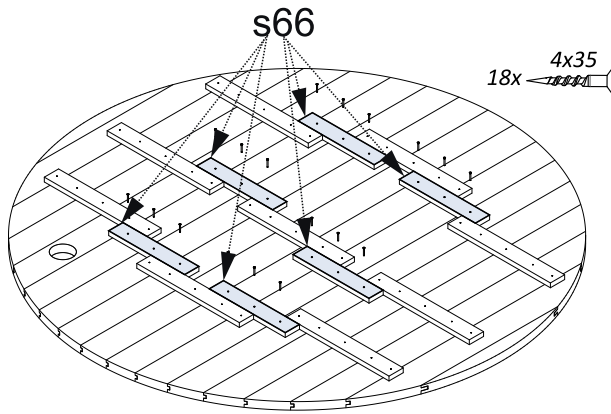

# Assembly manual for sauna S2VE and S2VD

Required tools for sauna installation.

880mm

Nr	Size	Qty	Preview	Nr	Size	Qty	Preview
p49	145x41x2390	23		sv116	40x40x445	2	
p50	145x41x2390	22		sv115	70x40x445	2	
p48	145x41x2390	1		sv114	464x110x28	2	
p51	100x41x2390	1		si76	110x28x432	8	
p51-1	45x41x2390	1		d104	1710x707	1	
s63	1823x644	1		ks87	70x40x100	6	
s61	1823x644	1		k109	1000x320	64	
s62	1944x675	1		ka108	L2400	1	
s56	1810x618	1		v112	Set	2	
s55	1810x618	1		u113	50x50x35	4	
s57	708x112x39	2		67	Set, L6280	3	
s66	75x22x400	6			4x70	72	
n01	1600x200x75	2			4x35	90	
ks88	40x40x420	4			5x90	8	
d106	37x28x1735	4			4x60	36	
d107	37x28x655	2			2x30	315	
d108	37x28x610	1			t15,t20,t25	1	
ns86	70x40x447	4					
si81	1830x488	2	