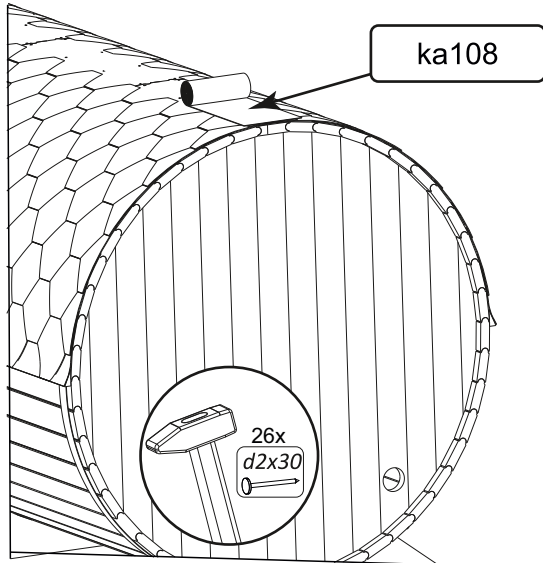

# Assembly manual for sauna S2VE and S2VD

Required tools for sauna installation.

880mm

Nr	Size	Qty	Preview	Nr	Size	Qty	Preview
p49	145x41x2390	23		sv116	40x40x445	2	
p50	145x41x2390	22		sv115	70x40x445	2	
p48	145x41x2390	1		sv114	464x110x28	2	
p51	100x41x2390	1		si76	110x28x432	8	
p51-1	45x41x2390	1		d104	1710x707	1	
s63	1823x644	1		ks87	70x40x100	6	
s61	1823x644	1		k109	1000x320	64	
s62	1944x675	1		ka108	L2400	1	
s56	1810x618	1		v112	Set	2	
s55	1810x618	1		u113	50x50x35	4	
s57	708x112x39	2		67	Set, L6280	3	
s66	75x22x400	6			4x70	72	
n01	1600x200x75	2			4x35	90	
ks88	40x40x420	4			5x90	8	
d106	37x28x1735	4			4x60	36	
d107	37x28x655	2			2x30	315	
d108	37x28x610	1			t15,t20,t25	1	
ns86	70x40x447	4					
si81	1830x488	2	