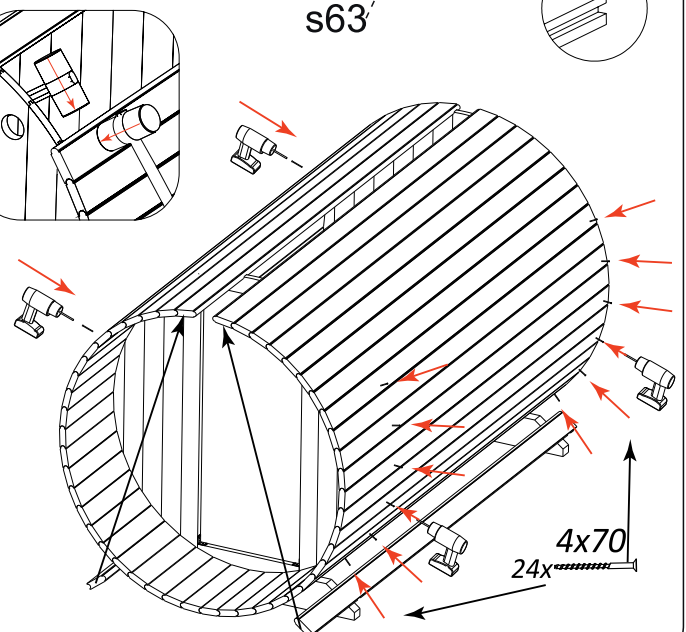

# Assembly manual for sauna S2VE and S2VD

Required tools for sauna installation.

880mm

Nr	Size	Qty	Preview	Nr	Size	Qty	Preview
p49	145x41x2390	23		sv116	40x40x445	2	
p50	145x41x2390	22		sv115	70x40x445	2	
p48	145x41x2390	1		sv114	464x110x28	2	
p51	100x41x2390	1		si76	110x28x432	8	
p51-1	45x41x2390	1		d104	1710x707	1	
s63	1823x644	1		ks87	70x40x100	6	
s61	1823x644	1		k109	1000x320	64	
s62	1944x675	1		ka108	L2400	1	
s56	1810x618	1		v112	Set	2	
s55	1810x618	1		u113	50x50x35	4	
s57	708x112x39	2		67	Set, L6280	3	
s66	75x22x400	6			4x70	72	
n01	1600x200x75	2			4x35	90	
ks88	40x40x420	4			5x90	8	
d106	37x28x1735	4			4x60	36	
d107	37x28x655	2			2x30	315	
d108	37x28x610	1			t15,t20,t25	1	
ns86	70x40x447	4					
si81	1830x488	2	