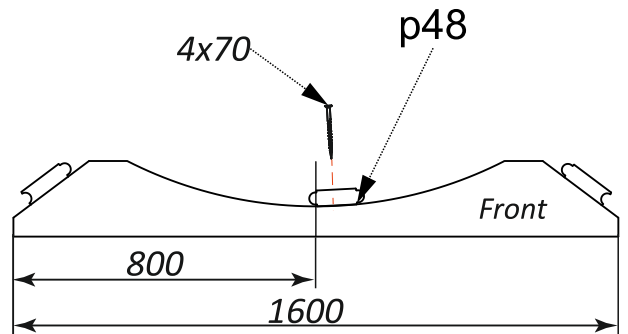

# Assembly manual for sauna S2VE and S2VD

Required tools for sauna installation.

880mm

Nr	Size	Qty	Preview	Nr	Size	Qty	Preview
p49	145x41x2390	23		sv116	40x40x445	2	
p50	145x41x2390	22		sv115	70x40x445	2	
p48	145x41x2390	1		sv114	464x110x28	2	
p51	100x41x2390	1		si76	110x28x432	8	
p51-1	45x41x2390	1		d104	1710x707	1	
s63	1823x644	1		ks87	70x40x100	6	
s61	1823x644	1		k109	1000x320	64	
s62	1944x675	1		ka108	L2400	1	
s56	1810x618	1		v112	Set	2	
s55	1810x618	1		u113	50x50x35	4	
s57	708x112x39	2		67	Set, L6280	3	
s66	75x22x400	6			4x70	72	
n01	1600x200x75	2			4x35	90	
ks88	40x40x420	4			5x90	8	
d106	37x28x1735	4			4x60	36	
d107	37x28x655	2			2x30	315	
d108	37x28x610	1			t15,t20,t25	1	
ns86	70x40x447	4					
si81	1830x488	2	