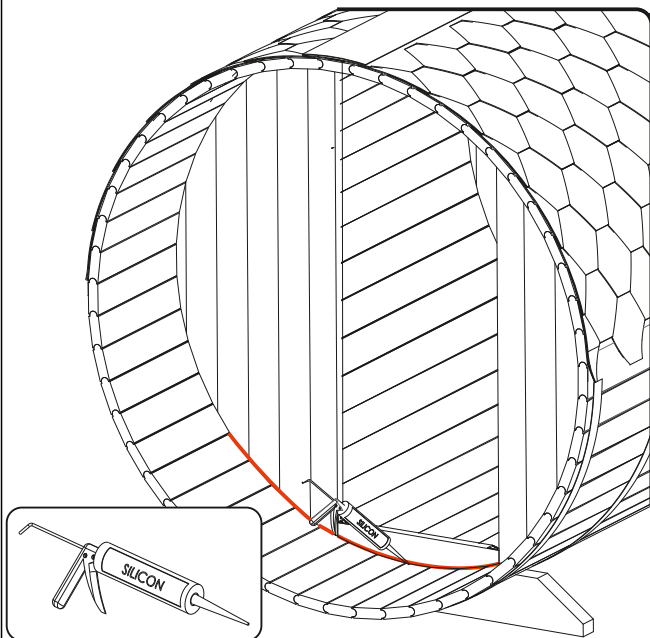

# Assembly manual for sauna S2VE and S2VD

Required tools for sauna installation.

880mm

Nr	Size	Qty	Preview	Nr	Size	Qty	Preview
p49	145x41x2390	23		sv116	40x40x445	2	
p50	145x41x2390	22		sv115	70x40x445	2	
p48	145x41x2390	1		sv114	464x110x28	2	
p51	100x41x2390	1		si76	110x28x432	8	
p51-1	45x41x2390	1		d104	1710x707	1	
s63	1823x644	1		ks87	70x40x100	6	
s61	1823x644	1		k109	1000x320	64	
s62	1944x675	1		ka108	L2400	1	
s56	1810x618	1		v112	Set	2	
s55	1810x618	1		u113	50x50x35	4	
s57	708x112x39	2		67	Set, L6280	3	
s66	75x22x400	6			4x70	72	
n01	1600x200x75	2			4x35	90	
ks88	40x40x420	4			5x90	8	
d106	37x28x1735	4			4x60	36	
d107	37x28x655	2			2x30	315	
d108	37x28x610	1			t15,t20,t25	1	
ns86	70x40x447	4					
si81	1830x488	2	