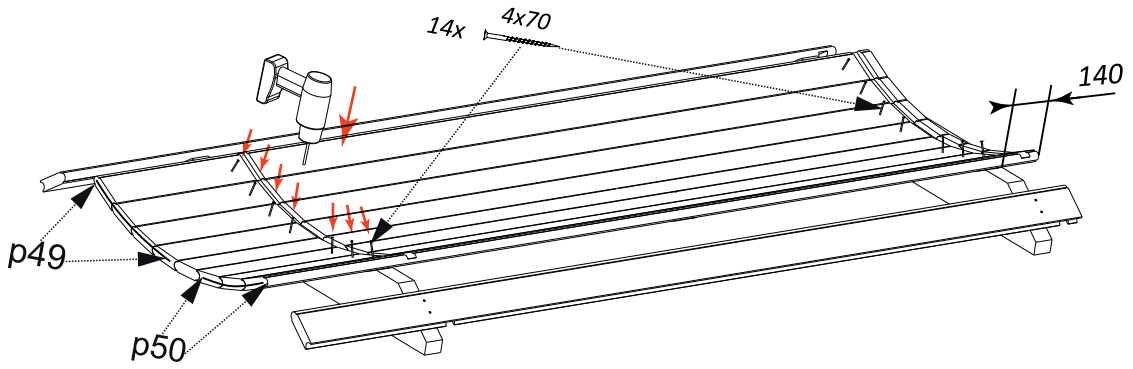

# Assembly manual for sauna S2VE and S2VD

Required tools for sauna installation.

880mm

Nr	Size	Qty	Preview	Nr	Size	Qty	Preview
p49	145x41x2390	23		sv116	40x40x445	2	
p50	145x41x2390	22		sv115	70x40x445	2	
p48	145x41x2390	1		sv114	464x110x28	2	
p51	100x41x2390	1		si76	110x28x432	8	
p51-1	45x41x2390	1		d104	1710x707	1	
s63	1823x644	1		ks87	70x40x100	6	
s61	1823x644	1		k109	1000x320	64	
s62	1944x675	1		ka108	L2400	1	
s56	1810x618	1		v112	Set	2	
s55	1810x618	1		u113	50x50x35	4	
s57	708x112x39	2		67	Set, L6280	3	
s66	75x22x400	6			4x70	72	
n01	1600x200x75	2			4x35	90	
ks88	40x40x420	4			5x90	8	
d106	37x28x1735	4			4x60	36	
d107	37x28x655	2			2x30	315	
d108	37x28x610	1			t15,t20,t25	1	
ns86	70x40x447	4					
si81	1830x488	2	