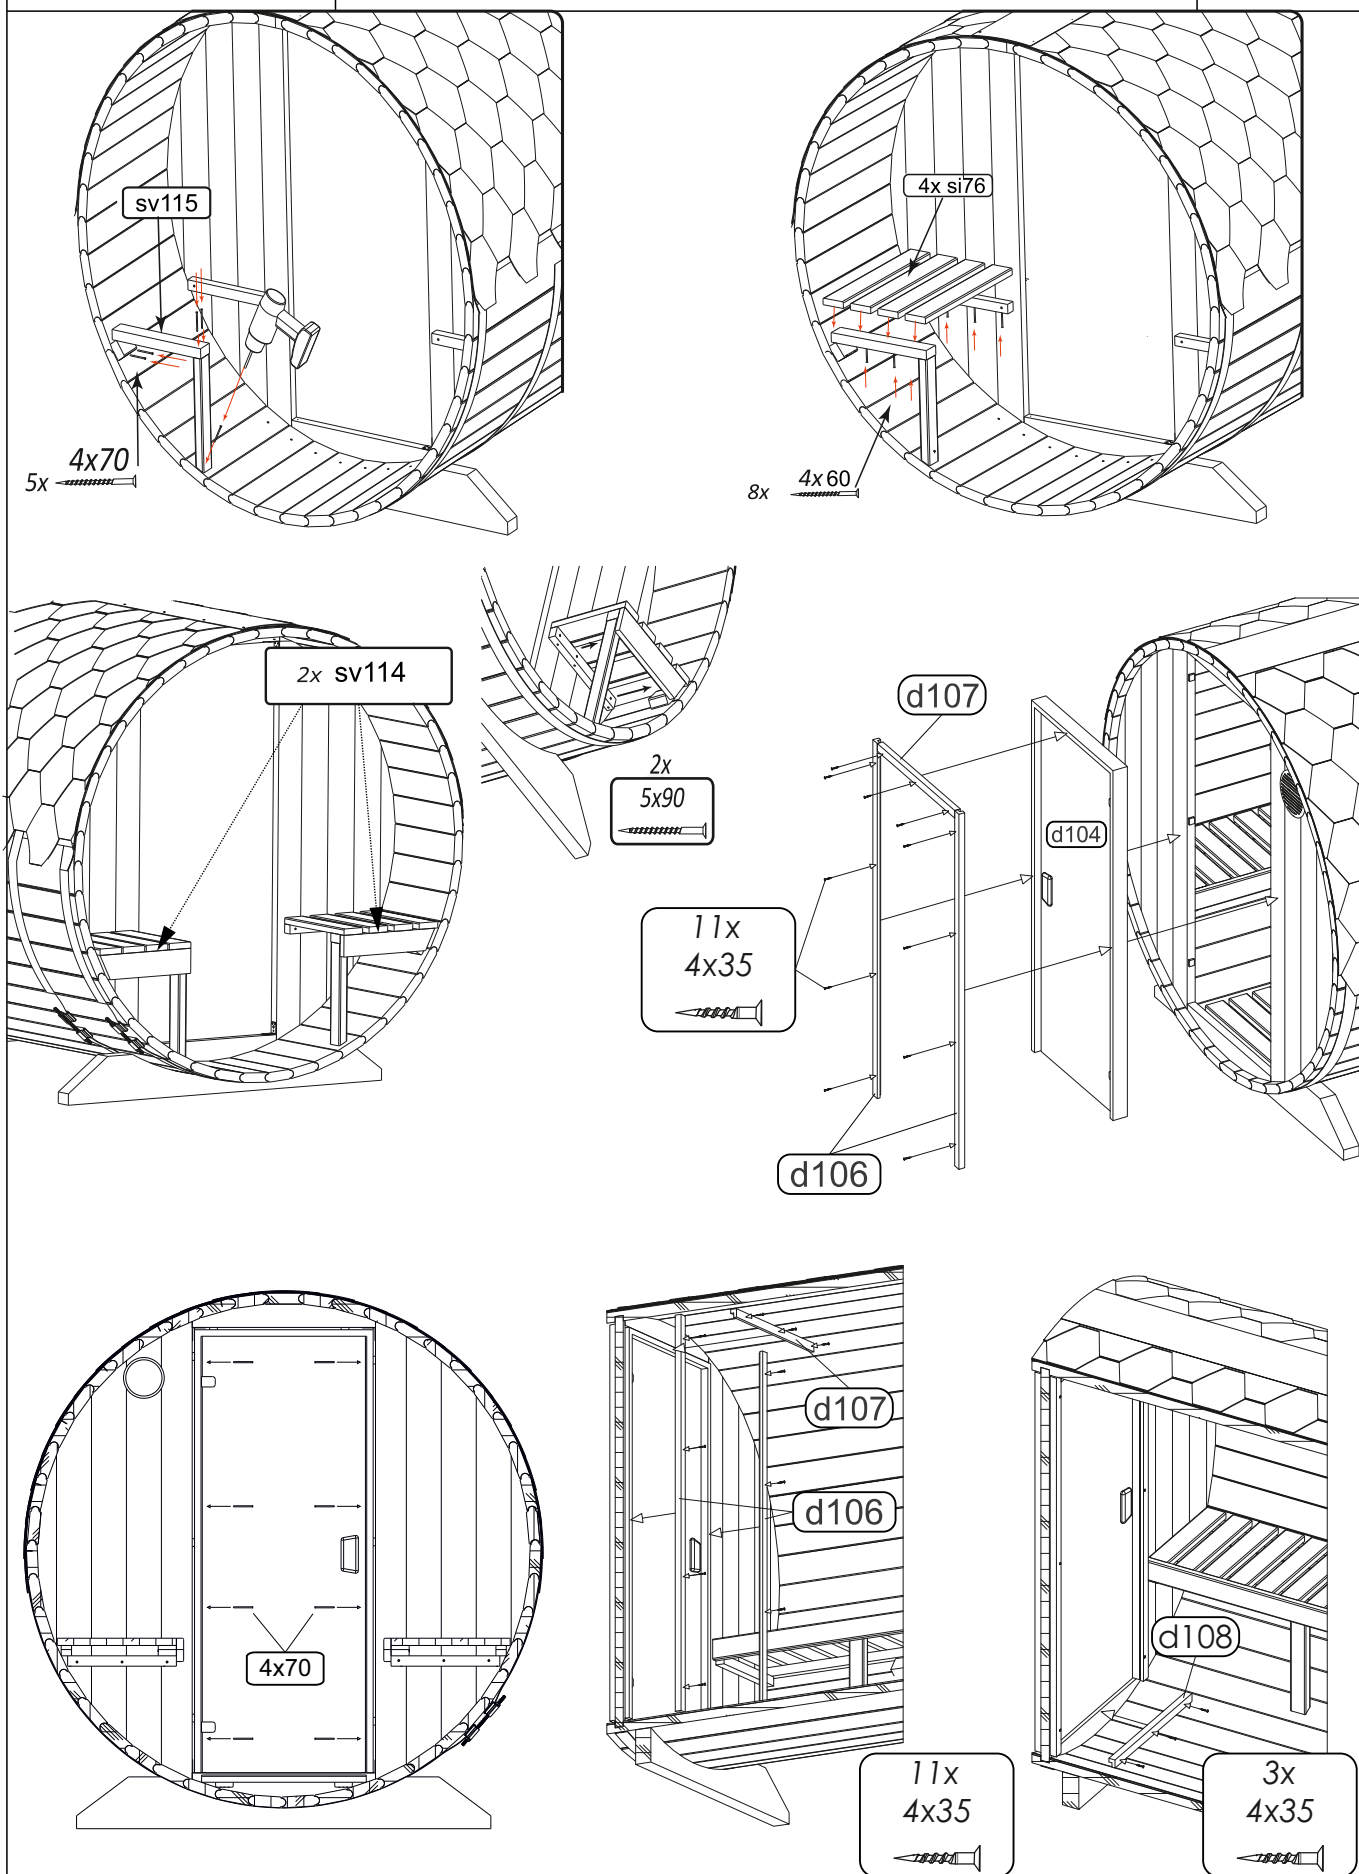

# Assembly manual for sauna S2VE and S2VD

Required tools for sauna installation.

880mm

Nr	Size	Qty	Preview	Nr	Size	Qty	Preview
p49	145x41x2390	23		sv116	40x40x445	2	
p50	145x41x2390	22		sv115	70x40x445	2	
p48	145x41x2390	1		sv114	464x110x28	2	
p51	100x41x2390	1		si76	110x28x432	8	
p51-1	45x41x2390	1		d104	1710x707	1	
s63	1823x644	1		ks87	70x40x100	6	
s61	1823x644	1		k109	1000x320	64	
s62	1944x675	1		ka108	L2400	1	
s56	1810x618	1		v112	Set	2	
s55	1810x618	1		u113	50x50x35	4	
s57	708x112x39	2		67	Set, L6280	3	
s66	75x22x400	6			4x70	72	
n01	1600x200x75	2			4x35	90	
ks88	40x40x420	4			5x90	8	
d106	37x28x1735	4			4x60	36	
d107	37x28x655	2			2x30	315	
d108	37x28x610	1			t15,t20,t25	1	
ns86	70x40x447	4					
si81	1830x488	2	