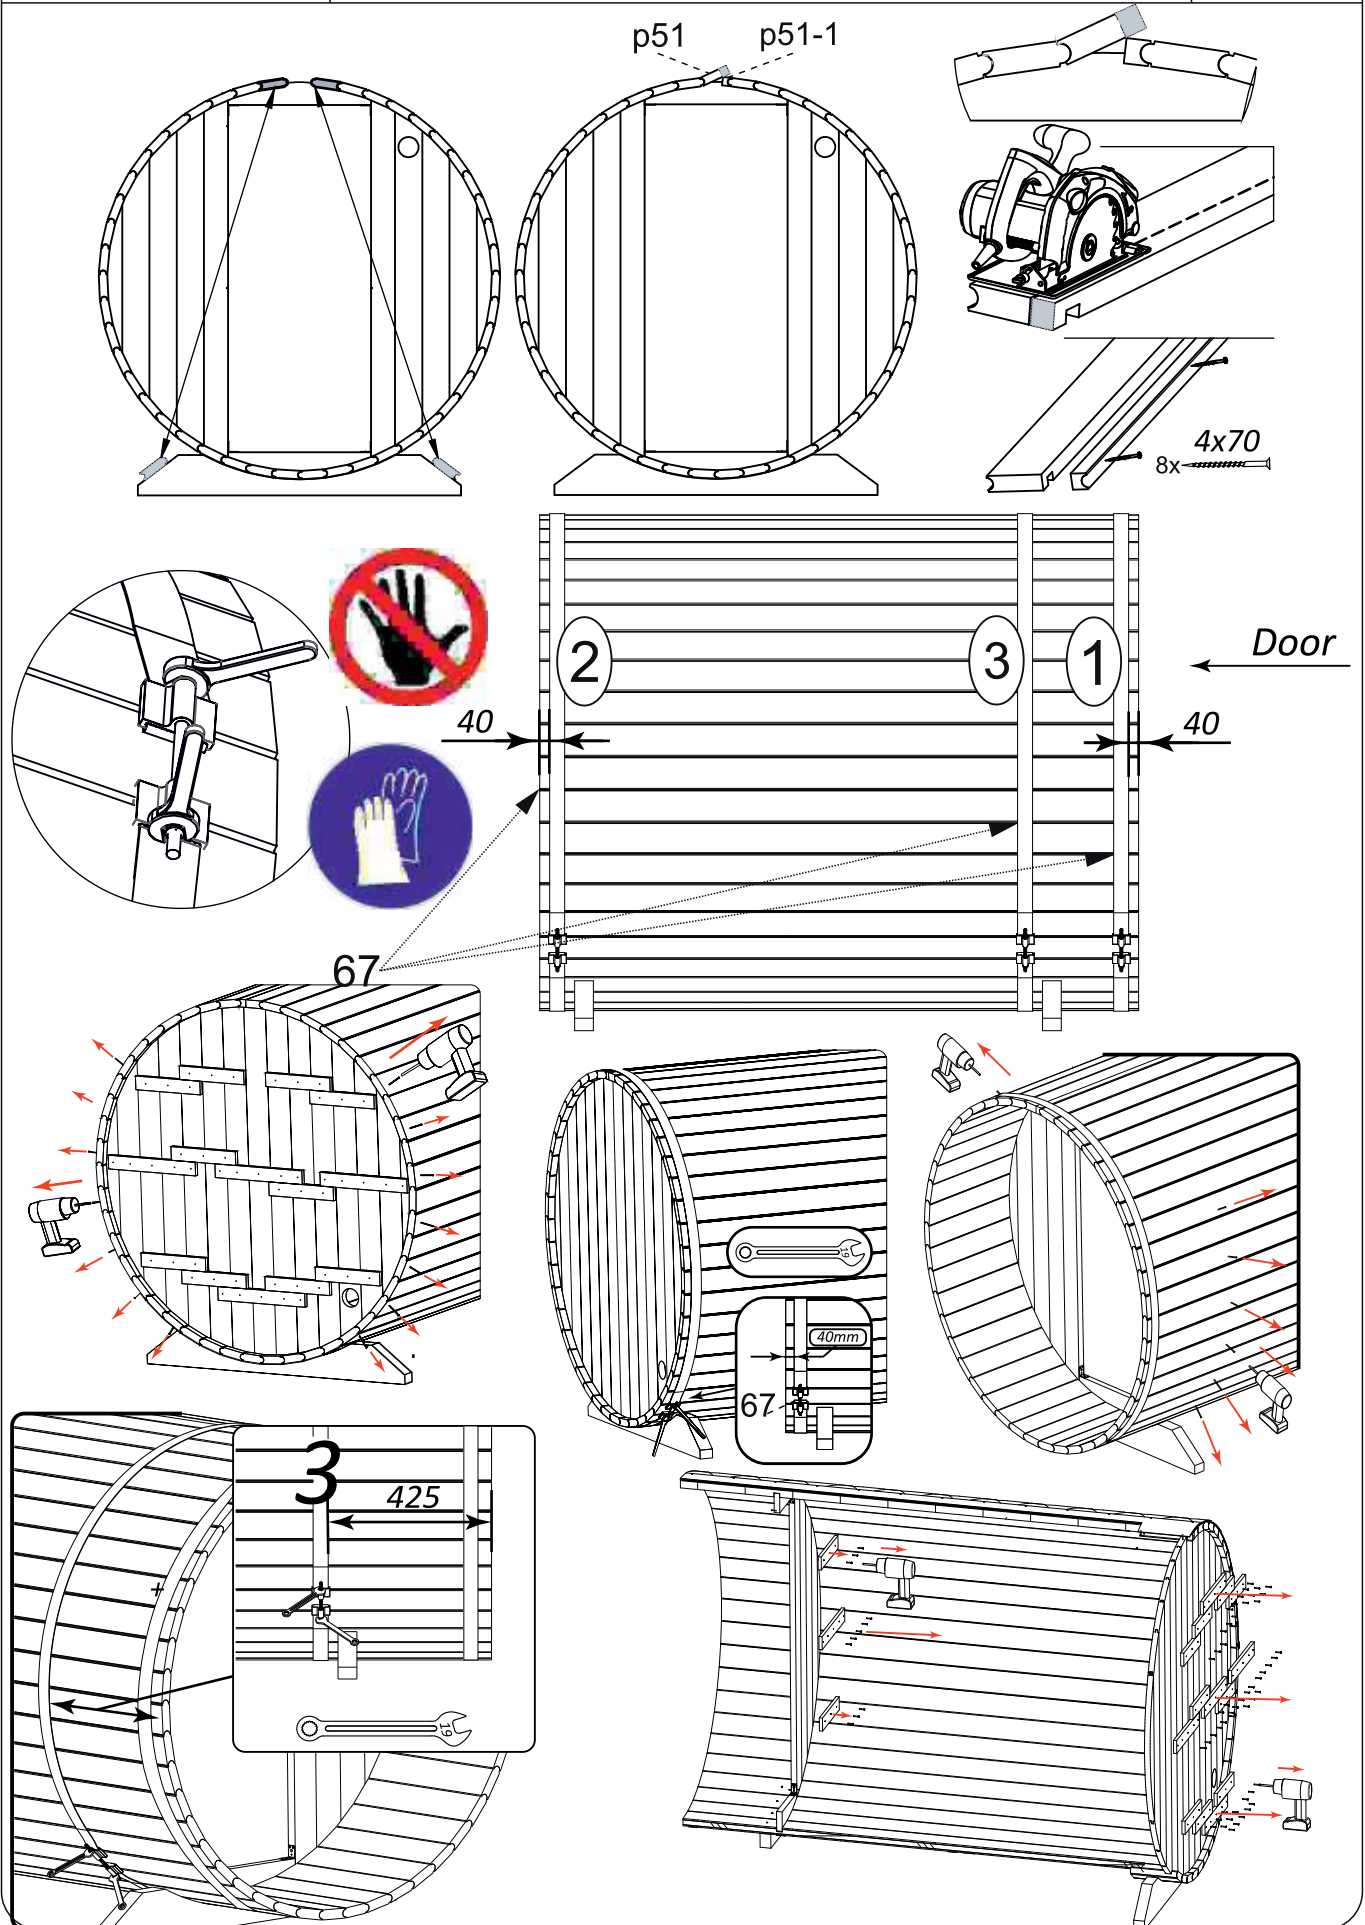

# Assembly manual for sauna S2VE and S2VD

Required tools for sauna installation.

880mm

Nr	Size	Qty	Preview	Nr	Size	Qty	Preview
p49	145x41x2390	23		sv116	40x40x445	2	
p50	145x41x2390	22		sv115	70x40x445	2	
p48	145x41x2390	1		sv114	464x110x28	2	
p51	100x41x2390	1		si76	110x28x432	8	
p51-1	45x41x2390	1		d104	1710x707	1	
s63	1823x644	1		ks87	70x40x100	6	
s61	1823x644	1		k109	1000x320	64	
s62	1944x675	1		ka108	L2400	1	
s56	1810x618	1		v112	Set	2	
s55	1810x618	1		u113	50x50x35	4	
s57	708x112x39	2		67	Set, L6280	3	
s66	75x22x400	6			4x70	72	
n01	1600x200x75	2			4x35	90	
ks88	40x40x420	4			5x90	8	
d106	37x28x1735	4			4x60	36	
d107	37x28x655	2			2x30	315	
d108	37x28x610	1			t15,t20,t25	1	
ns86	70x40x447	4					
si81	1830x488	2	