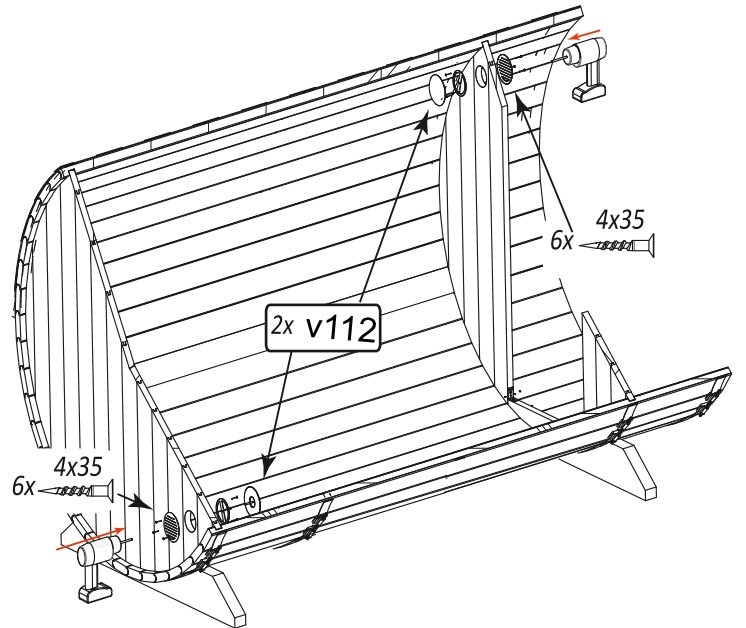

# Assembly manual for sauna S2VE and S2VD

Required tools for sauna installation.

880mm

Nr	Size	Qty	Preview	Nr	Size	Qty	Preview
p49	145x41x2390	23		sv116	40x40x445	2	
p50	145x41x2390	22		sv115	70x40x445	2	
p48	145x41x2390	1		sv114	464x110x28	2	
p51	100x41x2390	1		si76	110x28x432	8	
p51-1	45x41x2390	1		d104	1710x707	1	
s63	1823x644	1		ks87	70x40x100	6	
s61	1823x644	1		k109	1000x320	64	
s62	1944x675	1		ka108	L2400	1	
s56	1810x618	1		v112	Set	2	
s55	1810x618	1		u113	50x50x35	4	
s57	708x112x39	2		67	Set, L6280	3	
s66	75x22x400	6			4x70	72	
n01	1600x200x75	2			4x35	90	
ks88	40x40x420	4			5x90	8	
d106	37x28x1735	4			4x60	36	
d107	37x28x655	2			2x30	315	
d108	37x28x610	1			t15,t20,t25	1	
ns86	70x40x447	4					
si81	1830x488	2	