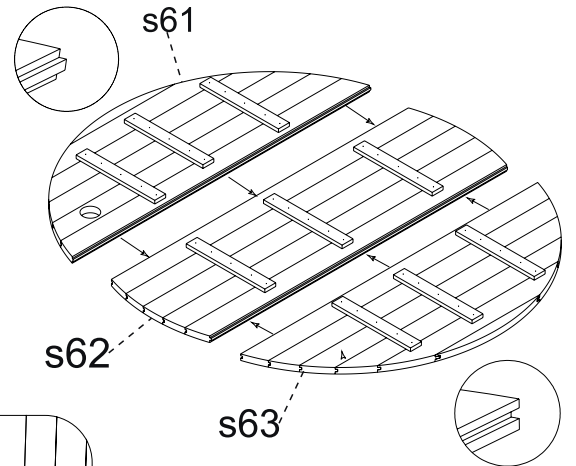

# Assembly manual for sauna S2VE and S2VD

Required tools for sauna installation.

880mm

Nr	Size	Qty	Preview	Nr	Size	Qty	Preview
p49	145x41x2390	23		sv116	40x40x445	2	
p50	145x41x2390	22		sv115	70x40x445	2	
p48	145x41x2390	1		sv114	464x110x28	2	
p51	100x41x2390	1		si76	110x28x432	8	
p51-1	45x41x2390	1		d104	1710x707	1	
s63	1823x644	1		ks87	70x40x100	6	
s61	1823x644	1		k109	1000x320	64	
s62	1944x675	1		ka108	L2400	1	
s56	1810x618	1		v112	Set	2	
s55	1810x618	1		u113	50x50x35	4	
s57	708x112x39	2		67	Set, L6280	3	
s66	75x22x400	6			4x70	72	
n01	1600x200x75	2			4x35	90	
ks88	40x40x420	4			5x90	8	
d106	37x28x1735	4			4x60	36	
d107	37x28x655	2			2x30	315	
d108	37x28x610	1			t15,t20,t25	1	
ns86	70x40x447	4					
si81	1830x488	2	