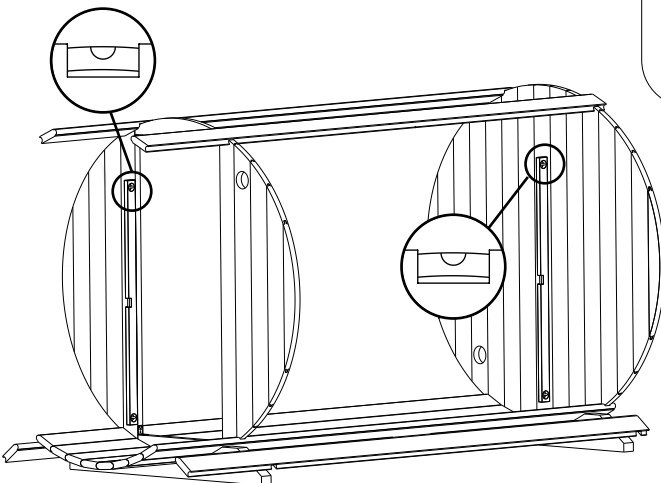

# Assembly manual for sauna S2VE and S2VD

Required tools for sauna installation.

880mm

Nr	Size	Qty	Preview	Nr	Size	Qty	Preview
p49	145x41x2390	23		sv116	40x40x445	2	
p50	145x41x2390	22		sv115	70x40x445	2	
p48	145x41x2390	1		sv114	464x110x28	2	
p51	100x41x2390	1		si76	110x28x432	8	
p51-1	45x41x2390	1		d104	1710x707	1	
s63	1823x644	1		ks87	70x40x100	6	
s61	1823x644	1		k109	1000x320	64	
s62	1944x675	1		ka108	L2400	1	
s56	1810x618	1		v112	Set	2	
s55	1810x618	1		u113	50x50x35	4	
s57	708x112x39	2		67	Set, L6280	3	
s66	75x22x400	6			4x70	72	
n01	1600x200x75	2			4x35	90	
ks88	40x40x420	4			5x90	8	
d106	37x28x1735	4			4x60	36	
d107	37x28x655	2			2x30	315	
d108	37x28x610	1			t15,t20,t25	1	
ns86	70x40x447	4					
si81	1830x488	2	