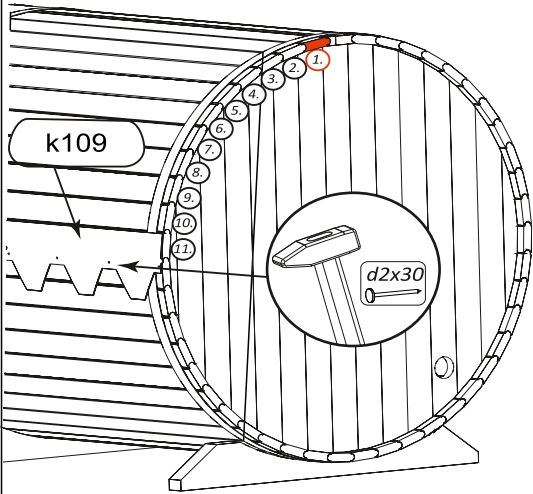

# Assembly manual for sauna S2VE and S2VD

Required tools for sauna installation.

880mm

Nr	Size	Qty	Preview	Nr	Size	Qty	Preview
p49	145x41x2390	23		sv116	40x40x445	2	
p50	145x41x2390	22		sv115	70x40x445	2	
p48	145x41x2390	1		sv114	464x110x28	2	
p51	100x41x2390	1		si76	110x28x432	8	
p51-1	45x41x2390	1		d104	1710x707	1	
s63	1823x644	1		ks87	70x40x100	6	
s61	1823x644	1		k109	1000x320	64	
s62	1944x675	1		ka108	L2400	1	
s56	1810x618	1		v112	Set	2	
s55	1810x618	1		u113	50x50x35	4	
s57	708x112x39	2		67	Set, L6280	3	
s66	75x22x400	6			4x70	72	
n01	1600x200x75	2			4x35	90	
ks88	40x40x420	4			5x90	8	
d106	37x28x1735	4			4x60	36	
d107	37x28x655	2			2x30	315	
d108	37x28x610	1			t15,t20,t25	1	
ns86	70x40x447	4					
si81	1830x488	2	