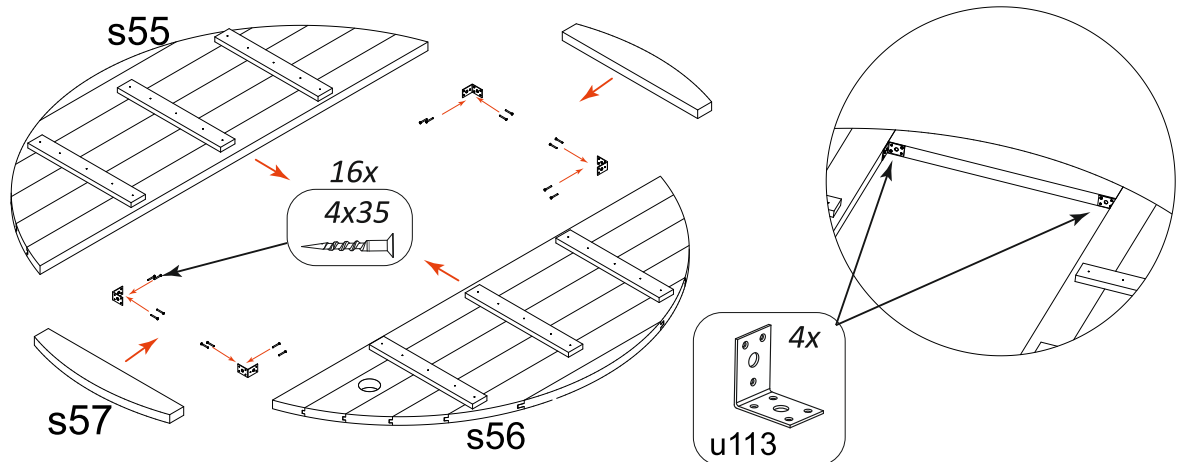

# Assembly manual for sauna S2VE and S2VD

Required tools for sauna installation.

880mm

Nr	Size	Qty	Preview	Nr	Size	Qty	Preview
p49	145x41x2390	23		sv116	40x40x445	2	
p50	145x41x2390	22		sv115	70x40x445	2	
p48	145x41x2390	1		sv114	464x110x28	2	
p51	100x41x2390	1		si76	110x28x432	8	
p51-1	45x41x2390	1		d104	1710x707	1	
s63	1823x644	1		ks87	70x40x100	6	
s61	1823x644	1		k109	1000x320	64	
s62	1944x675	1		ka108	L2400	1	
s56	1810x618	1		v112	Set	2	
s55	1810x618	1		u113	50x50x35	4	
s57	708x112x39	2		67	Set, L6280	3	
s66	75x22x400	6			4x70	72	
n01	1600x200x75	2			4x35	90	
ks88	40x40x420	4			5x90	8	
d106	37x28x1735	4			4x60	36	
d107	37x28x655	2			2x30	315	
d108	37x28x610	1			t15,t20,t25	1	
ns86	70x40x447	4					
si81	1830x488	2	