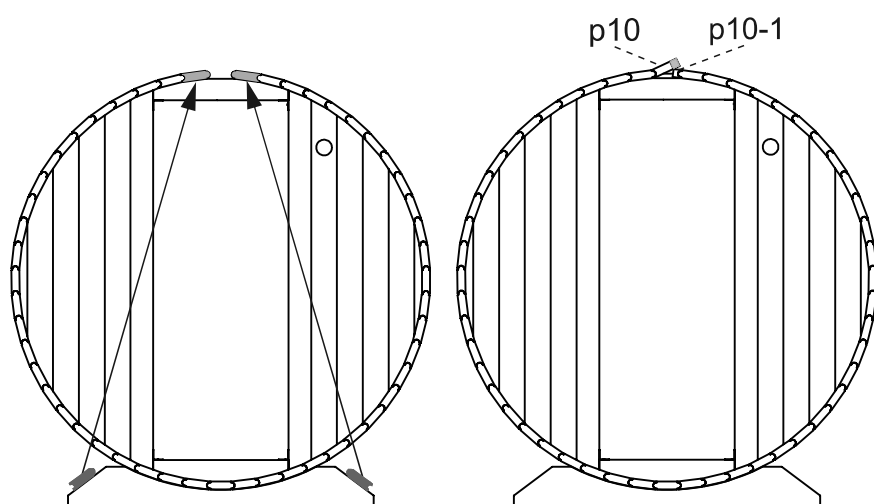

## 22S2 without canopy

## 22S2 with canopy

Nr	Size	Qty	Preview	Nr	Size	Qty	Preview
p04	145x41x1995	25		ns86	70x40x447	2	
p05	145x41x1995	25		si81	1830x488	2	
p03	145x41x1995	1		d117	1890x707	1	
p10	100x41x1995	1		ks87	70x40x100	4	
p10-1	45x41x1995	1		k109	1000x320	56(66*)	
s58	2029x720	1		ka108	L1995(L2395*)	1	
s60	2029x720	1		v112	Set	2	
s59	2145x675	1		u113	50x50x35	4	
s53	2029x720	1		68	Set, L6930	2	
s52	2029x720	1			4x70	62	
s54	708x133x39	2			4x35	95	
s66	75x22x400	6			5x90	8	
n02	195x75	2			4x60	10	
ks88	40x40x420	4			2x30	295(325*)	
d119-1	37x28x1898	4			t15,t20,t25	1	
d119	37x28x655	2					
d108	37x28x610	1					