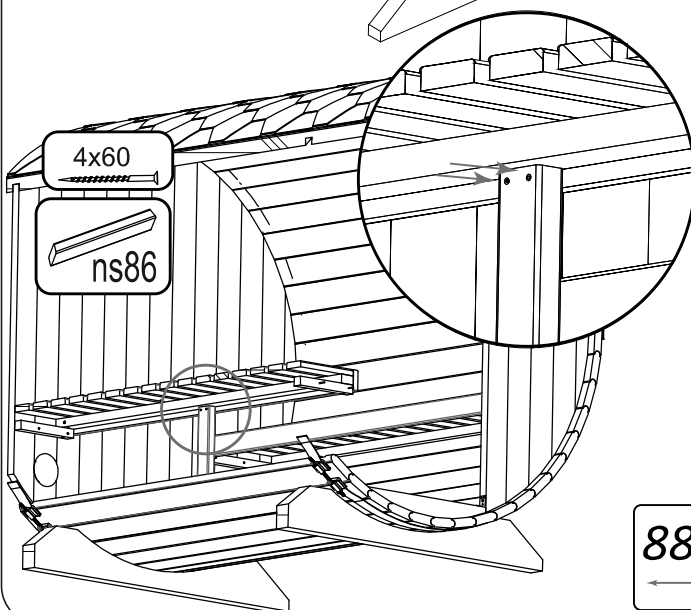

## Assembly manual for sauna 22S2E and 22S2D

Required tools for sauna installation.

## 22S2 without canopy

## 22S2 with canopy

Nr	Size	Qty	Preview	Nr	Size	Qty	Preview
p04	145x41x1995	25		ns86	70x40x447	2	
p05	145x41x1995	25		si81	1830x488	2	
p03	145x41x1995	1		d117	1890x707	1	
p10	100x41x1995	1		ks87	70x40x100	4	
p10-1	45x41x1995	1		k109	1000x320	56(66*)	
s58	2029x720	1		ka108	L1995(L2395*)	1	
s60	2029x720	1		v112	Set	2	
s59	2145x675	1		u113	50x50x35	4	
s53	2029x720	1		68	Set, L6930	2	
s52	2029x720	1			4x70	62	
s54	708x133x39	2			4x35	95	
s66	75x22x400	6			5x90	8	
n02	195x75	2			4x60	10	
ks88	40x40x420	4			2x30	295(325*)	
d119-1	37x28x1898	4			t15,t20,t25	1	
d119	37x28x655	2					
d108	37x28x610	1					