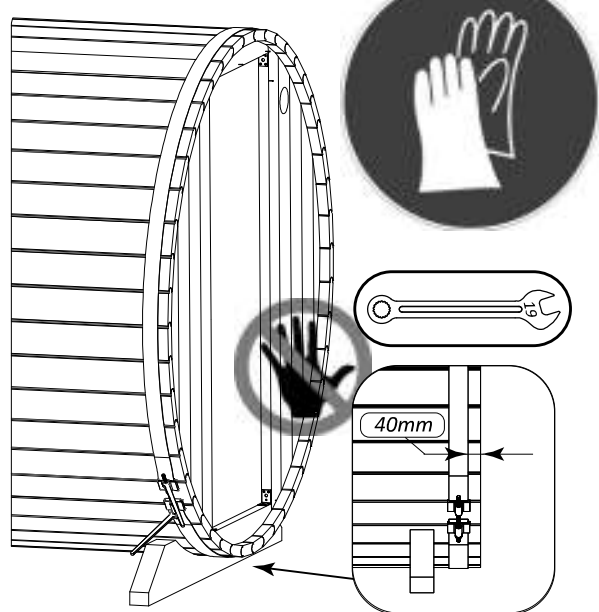

## Assembly manual for sauna 22S2E and 22S2D

Required tools for sauna installation.

## 22S2 with canopy

Nr	Size	Qty	Preview	Nr	Size	Qty	Preview
p04	145x41x1995	25		ns86	70x40x447	2	
p05	145x41x1995	25		si81	1830x488	2	
p03	145x41x1995	1		d117	1890x707	1	
p10	100x41x1995	1		ks87	70x40x100	4	
p10-1	45x41x1995	1		k109	1000x320	56(66*)	
s58	2029x720	1		ka108	L1995(L2395*)	1	
s60	2029x720	1		v112	Set	2	
s59	2145x675	1		u113	50x50x35	4	
s53	2029x720	1		68	Set, L6930	2	
s52	2029x720	1			4x70	62	
s54	708x133x39	2			4x35	95	
s66	75x22x400	6			5x90	8	
n02	195x75	2			4x60	10	
ks88	40x40x420	4			2x30	295(325*)	
d119-1	37x28x1898	4			t15,t20,t25	1	
d119	37x28x655	2					
d108	37x28x610	1					