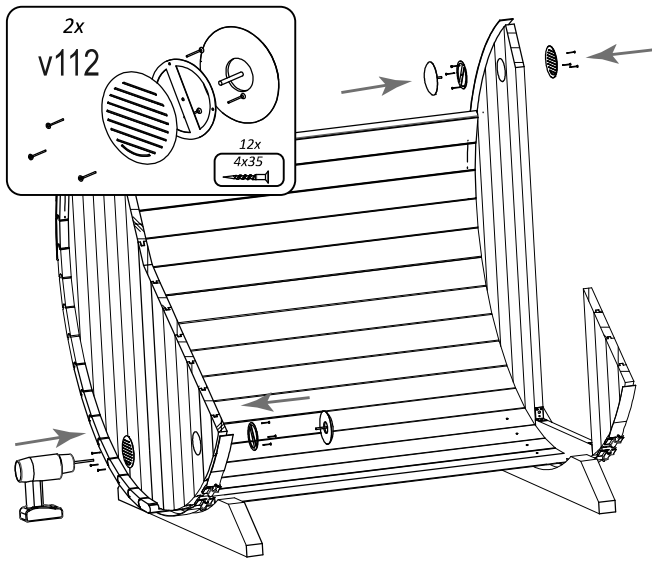

## Assembly manual for sauna 22S2E and 22S2D

Required tools for sauna installation.

## 22S2 with canopy

Nr	Size	Qty	Preview	Nr	Size	Qty	Preview
p04	145x41x1995	25		ns86	70x40x447	2	
p05	145x41x1995	25		si81	1830x488	2	
p03	145x41x1995	1		d117	1890x707	1	
p10	100x41x1995	1		ks87	70x40x100	4	
p10-1	45x41x1995	1		k109	1000x320	56(66*)	
s58	2029x720	1		ka108	L1995(L2395*)	1	
s60	2029x720	1		v112	Set	2	
s59	2145x675	1		u113	50x50x35	4	
s53	2029x720	1		68	Set, L6930	2	
s52	2029x720	1			4x70	62	
s54	708x133x39	2			4x35	95	
s66	75x22x400	6			5x90	8	
n02	195x75	2			4x60	10	
ks88	40x40x420	4			2x30	295(325*)	
d119-1	37x28x1898	4			t15,t20,t25	1	
d119	37x28x655	2					
d108	37x28x610	1					