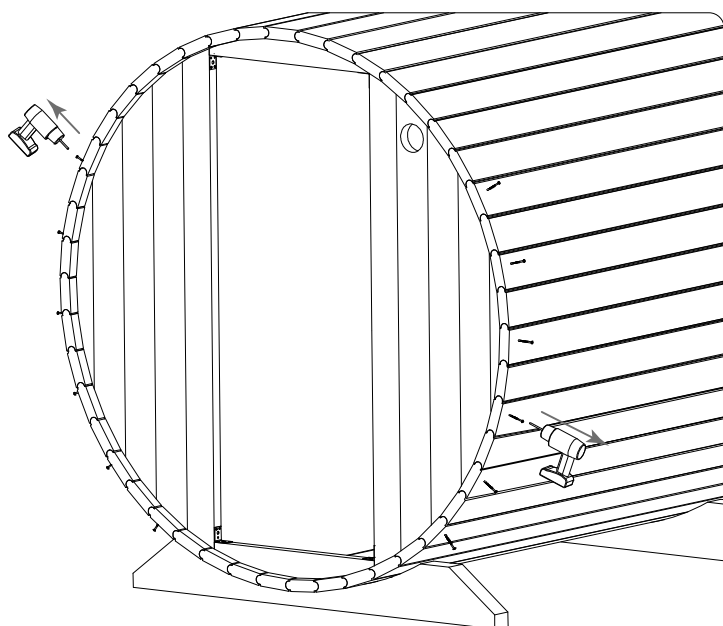

## 22S2 without canopy

## 22S2 with canopy

Nr	Size	Qty	Preview	Nr	Size	Qty	Preview
p04	145x41x1995	25		ns86	70x40x447	2	
p05	145x41x1995	25		si81	1830x488	2	
p03	145x41x1995	1		d117	1890x707	1	
p10	100x41x1995	1		ks87	70x40x100	4	
p10-1	45x41x1995	1		k109	1000x320	56(66*)	
s58	2029x720	1		ka108	L1995(L2395*)	1	
s60	2029x720	1		v112	Set	2	
s59	2145x675	1		u113	50x50x35	4	
s53	2029x720	1		68	Set, L6930	2	
s52	2029x720	1			4x70	62	
s54	708x133x39	2			4x35	95	
s66	75x22x400	6			5x90	8	
n02	195x75	2			4x60	10	
ks88	40x40x420	4			2x30	295(325*)	
d119-1	37x28x1898	4			t15,t20,t25	1	
d119	37x28x655	2					
d108	37x28x610	1					