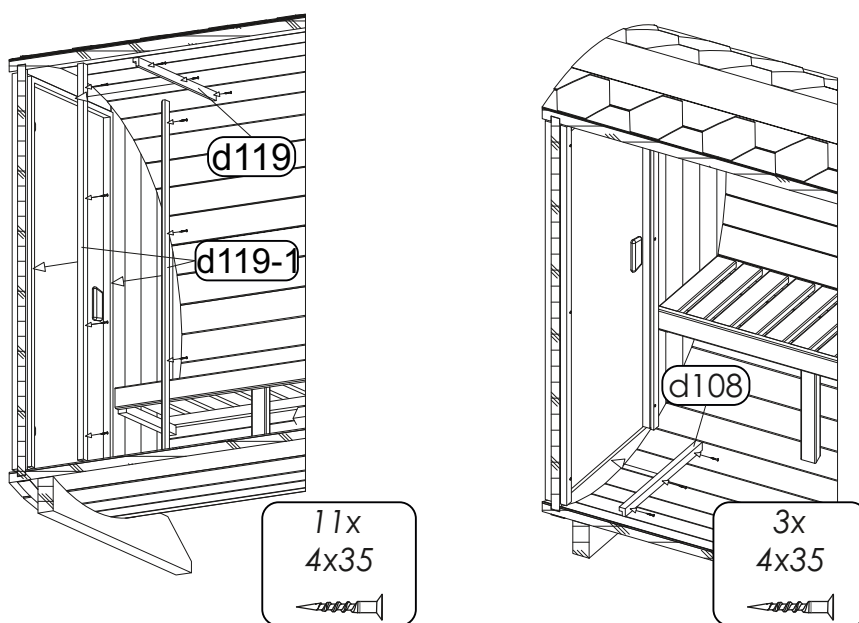

## 22S2 with canopy

Nr	Size	Qty	Preview	Nr	Size	Qty	Preview
p04	145x41x1995	25		ns86	70x40x447	2	
p05	145x41x1995	25		si81	1830x488	2	
p03	145x41x1995	1		d117	1890x707	1	
p10	100x41x1995	1		ks87	70x40x100	4	
p10-1	45x41x1995	1		k109	1000x320	56(66*)	
s58	2029x720	1		ka108	L1995(L2395*)	1	
s60	2029x720	1		v112	Set	2	
s59	2145x675	1		u113	50x50x35	4	
s53	2029x720	1		68	Set, L6930	2	
s52	2029x720	1			4x70	62	
s54	708x133x39	2			4x35	95	
s66	75x22x400	6			5x90	8	
n02	195x75	2			4x60	10	
ks88	40x40x420	4			2x30	295(325*)	
d119-1	37x28x1898	4			t15,t20,t25	1	
d119	37x28x655	2					
d108	37x28x610	1					