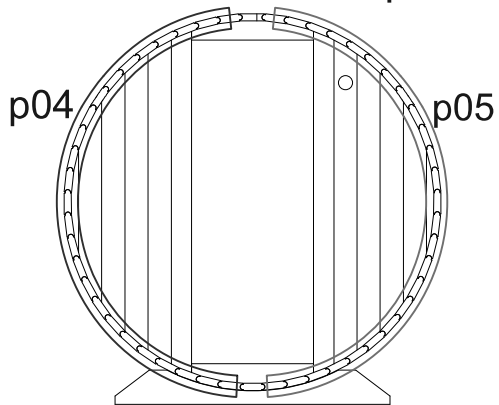

## 22S2 without canopy

## 22S2 with canopy

Nr	Size	Qty	Preview	Nr	Size	Qty	Preview
p04	145x41x1995	25		ns86	70x40x447	2	
p05	145x41x1995	25		si81	1830x488	2	
p03	145x41x1995	1		d117	1890x707	1	
p10	100x41x1995	1		ks87	70x40x100	4	
p10-1	45x41x1995	1		k109	1000x320	56(66*)	
s58	2029x720	1		ka108	L1995(L2395*)	1	
s60	2029x720	1		v112	Set	2	
s59	2145x675	1		u113	50x50x35	4	
s53	2029x720	1		68	Set, L6930	2	
s52	2029x720	1			4x70	62	
s54	708x133x39	2			4x35	95	
s66	75x22x400	6			5x90	8	
n02	195x75	2			4x60	10	
ks88	40x40x420	4			2x30	295(325*)	
d119-1	37x28x1898	4			t15,t20,t25	1	
d119	37x28x655	2					
d108	37x28x610	1					