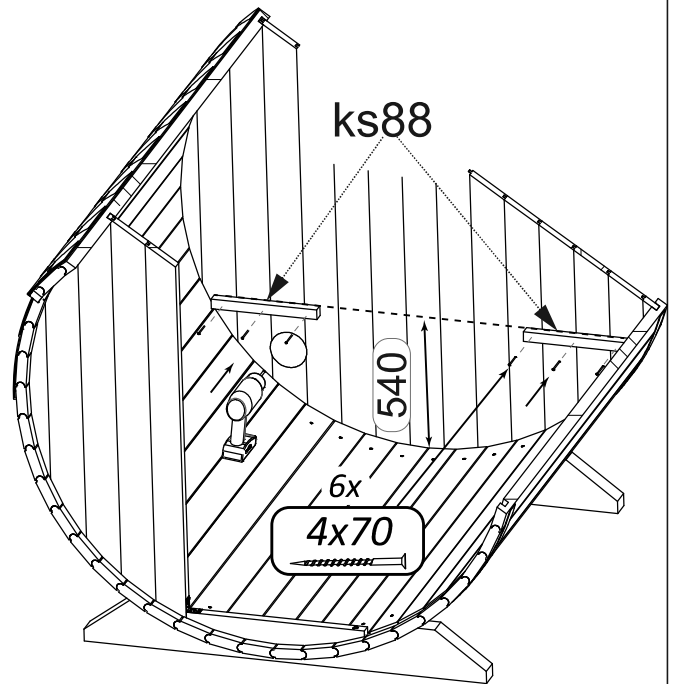

## Assembly manual for sauna 22S2E and 22S2D

Required tools for sauna installation.

## 22S2 without canopy

## 22S2 with canopy

Nr	Size	Qty	Preview	Nr	Size	Qty	Preview
p04	145x41x1995	25		ns86	70x40x447	2	
p05	145x41x1995	25		si81	1830x488	2	
p03	145x41x1995	1		d117	1890x707	1	
p10	100x41x1995	1		ks87	70x40x100	4	
p10-1	45x41x1995	1		k109	1000x320	56(66*)	
s58	2029x720	1		ka108	L1995(L2395*)	1	
s60	2029x720	1		v112	Set	2	
s59	2145x675	1		u113	50x50x35	4	
s53	2029x720	1		68	Set, L6930	2	
s52	2029x720	1			4x70	62	
s54	708x133x39	2			4x35	95	
s66	75x22x400	6			5x90	8	
n02	195x75	2			4x60	10	
ks88	40x40x420	4			2x30	295(325*)	
d119-1	37x28x1898	4			t15,t20,t25	1	
d119	37x28x655	2					
d108	37x28x610	1					