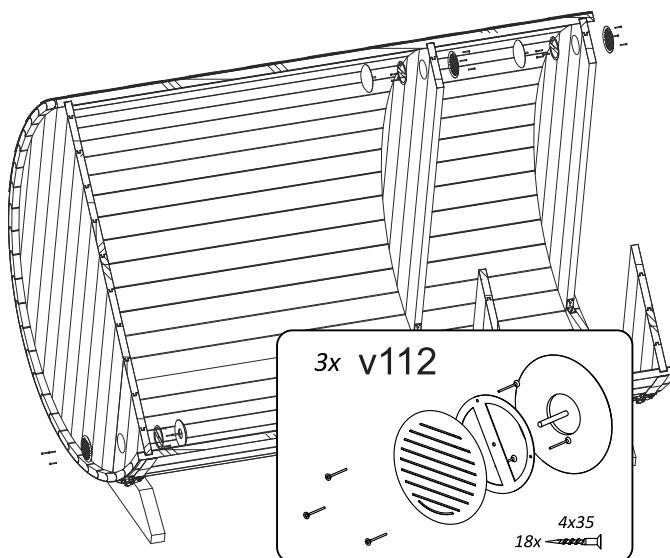

### 22s4p with canopy

Wooden door d118

Nr	Size	Qty	Preview	Nr	Size	Qty	Preview
p36	145x41x3970	25		si77	2805x488	2	
p37	145x41x3970	25		sv116	40x40x445	4	
p35	145x41x3970	1		si79	90x28x955	8	
p38	100x41x3970	1		d118	1890x707	1	
p38-1	45x41x3970	1		d117	1890x707	1	
s58	2029x720	1		ks87	70x40x100	6	
s60	2029x720	1		k109	1000x320	110(120*)	
s59	2145x675	1		ka108	L3970(4370*)	1	
s53	2029x720	2		v112	Set	3	
s52	2029x720	2		u113	50x50x35	8	
s54	708x133x39	4		68	Set, L6930	4	
s66	75x22x400	6			4x70	110	
n02	195x75	3			4x35	135	
ks88	40x40x420	4			5x90	12	
d119-1	37x28x1898	8			4x60	30	
d119	37x28x655	4			2x30	520(560*)	
d108	37x28x610	1			t15,t20,t25	1	
ns86	70x40x447	6					