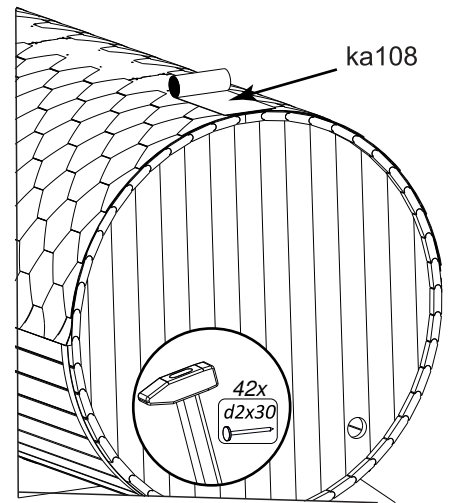

### 22s4p without canopy

### 22s4p with canopy

Wooden door d118

Nr	Size	Qty	Preview	Nr	Size	Qty	Preview
p36	145x41x3970	25		si77	2805x488	2	
p37	145x41x3970	25		sv116	40x40x445	4	
p35	145x41x3970	1		si79	90x28x955	8	
p38	100x41x3970	1		d118	1890x707	1	
p38-1	45x41x3970	1		d117	1890x707	1	
s58	2029x720	1		ks87	70x40x100	6	
s60	2029x720	1		k109	1000x320	110(120*)	
s59	2145x675	1		ka108	L3970(4370*)	1	
s53	2029x720	2		v112	Set	3	
s52	2029x720	2		u113	50x50x35	8	
s54	708x133x39	4		68	Set, L6930	4	
s66	75x22x400	6			4x70	110	
n02	195x75	3			4x35	135	
ks88	40x40x420	4			5x90	12	
d119-1	37x28x1898	8			4x60	30	
d119	37x28x655	4			2x30	520(560*)	
d108	37x28x610	1			t15,t20,t25	1	
ns86	70x40x447	6					