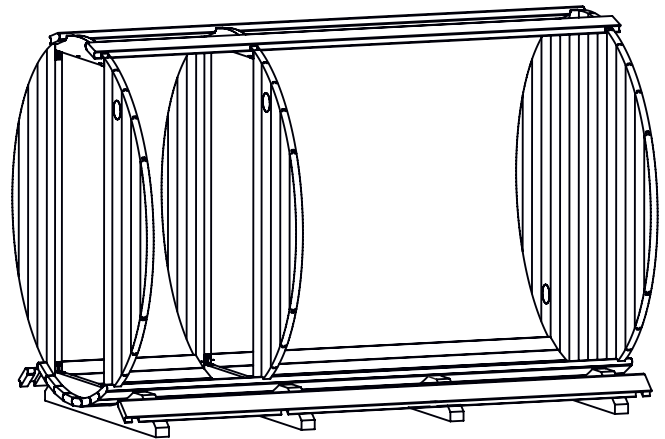

### 22s4p without canopy

### 22s4p with canopy

Wooden door d118

Nr	Size	Qty	Preview	Nr	Size	Qty	Preview
p36	145x41x3970	25		si77	2805x488	2	
p37	145x41x3970	25		sv116	40x40x445	4	
p35	145x41x3970	1		si79	90x28x955	8	
p38	100x41x3970	1		d118	1890x707	1	
p38-1	45x41x3970	1		d117	1890x707	1	
s58	2029x720	1		ks87	70x40x100	6	
s60	2029x720	1		k109	1000x320	110(120*)	
s59	2145x675	1		ka108	L3970(4370*)	1	
s53	2029x720	2		v112	Set	3	
s52	2029x720	2		u113	50x50x35	8	
s54	708x133x39	4		68	Set, L6930	4	
s66	75x22x400	6			4x70	110	
n02	195x75	3			4x35	135	
ks88	40x40x420	4			5x90	12	
d119-1	37x28x1898	8			4x60	30	
d119	37x28x655	4			2x30	520(560*)	
d108	37x28x610	1			t15,t20,t25	1	
ns86	70x40x447	6					