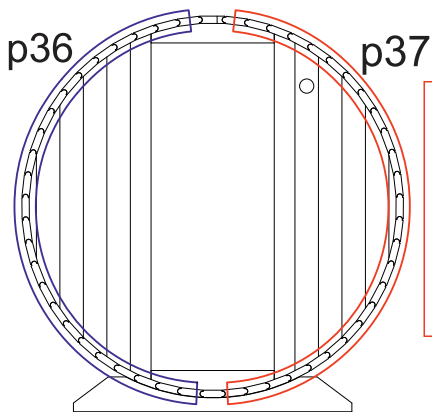

### 22s4p without canopy

### 22s4p with canopy

Wooden door d118

Nr	Size	Qty	Preview	Nr	Size	Qty	Preview
p36	145x41x3970	25		si77	2805x488	2	
p37	145x41x3970	25		sv116	40x40x445	4	
p35	145x41x3970	1		si79	90x28x955	8	
p38	100x41x3970	1		d118	1890x707	1	
p38-1	45x41x3970	1		d117	1890x707	1	
s58	2029x720	1		ks87	70x40x100	6	
s60	2029x720	1		k109	1000x320	110(120*)	
s59	2145x675	1		ka108	L3970(4370*)	1	
s53	2029x720	2		v112	Set	3	
s52	2029x720	2		u113	50x50x35	8	
s54	708x133x39	4		68	Set, L6930	4	
s66	75x22x400	6			4x70	110	
n02	195x75	3			4x35	135	
ks88	40x40x420	4			5x90	12	
d119-1	37x28x1898	8			4x60	30	
d119	37x28x655	4			2x30	520(560*)	
d108	37x28x610	1			t15,t20,t25	1	
ns86	70x40x447	6					