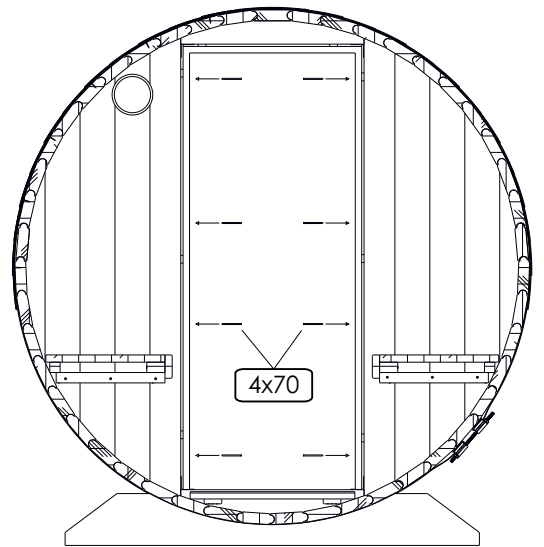

### 22s4p without canopy

### 22s4p with canopy

Wooden door d118

Nr	Size	Qty	Preview	Nr	Size	Qty	Preview
p36	145x41x3970	25		si77	2805x488	2	
p37	145x41x3970	25		sv116	40x40x445	4	
p35	145x41x3970	1		si79	90x28x955	8	
p38	100x41x3970	1		d118	1890x707	1	
p38-1	45x41x3970	1		d117	1890x707	1	
s58	2029x720	1		ks87	70x40x100	6	
s60	2029x720	1		k109	1000x320	110(120*)	
s59	2145x675	1		ka108	L3970(4370*)	1	
s53	2029x720	2		v112	Set	3	
s52	2029x720	2		u113	50x50x35	8	
s54	708x133x39	4		68	Set, L6930	4	
s66	75x22x400	6			4x70	110	
n02	195x75	3			4x35	135	
ks88	40x40x420	4			5x90	12	
d119-1	37x28x1898	8			4x60	30	
d119	37x28x655	4			2x30	520(560*)	
d108	37x28x610	1			t15,t20,t25	1	
ns86	70x40x447	6					