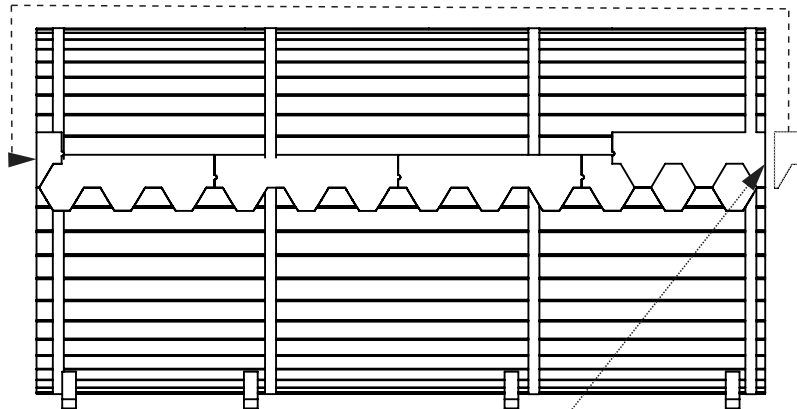

### 22s4p with canopy

Wooden door d118

Nr	Size	Qty	Preview	Nr	Size	Qty	Preview
p36	145x41x3970	25		si77	2805x488	2	
p37	145x41x3970	25		sv116	40x40x445	4	
p35	145x41x3970	1		si79	90x28x955	8	
p38	100x41x3970	1		d118	1890x707	1	
p38-1	45x41x3970	1		d117	1890x707	1	
s58	2029x720	1		ks87	70x40x100	6	
s60	2029x720	1		k109	1000x320	110(120*)	
s59	2145x675	1		ka108	L3970(4370*)	1	
s53	2029x720	2		v112	Set	3	
s52	2029x720	2		u113	50x50x35	8	
s54	708x133x39	4		68	Set, L6930	4	
s66	75x22x400	6			4x70	110	
n02	195x75	3			4x35	135	
ks88	40x40x420	4			5x90	12	
d119-1	37x28x1898	8			4x60	30	
d119	37x28x655	4			2x30	520(560*)	
d108	37x28x610	1			t15,t20,t25	1	
ns86	70x40x447	6					