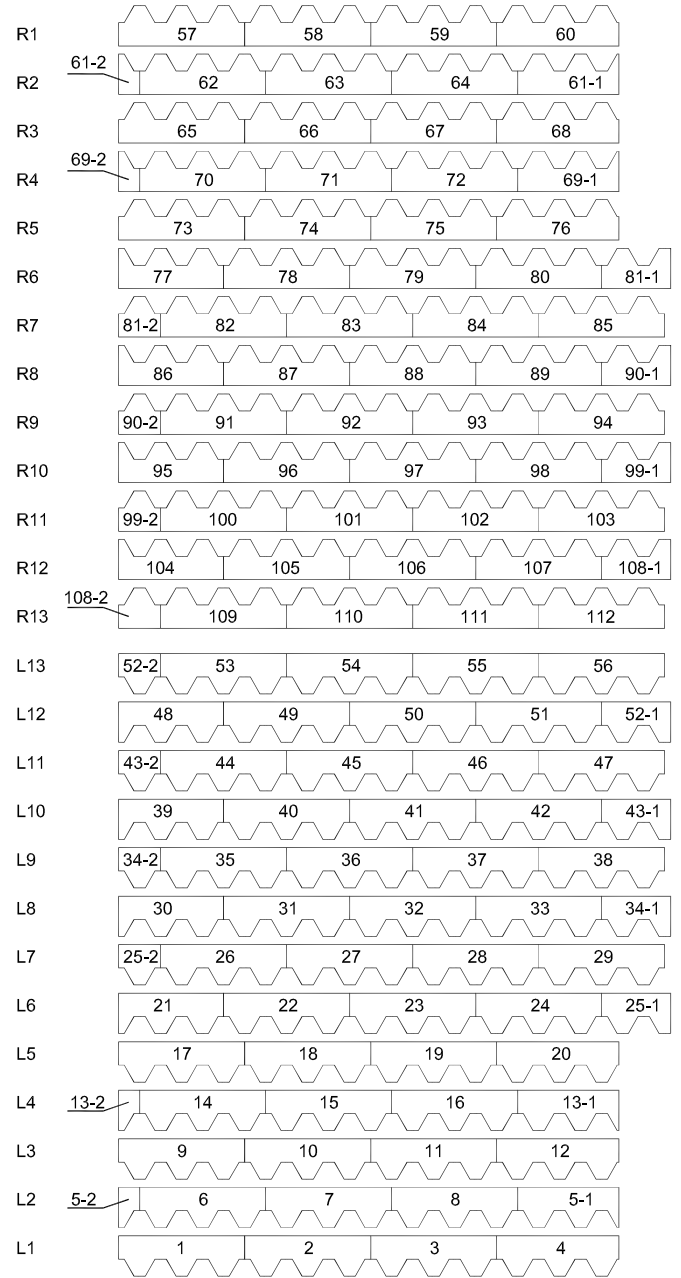

### 22s4p without canopy

### 22s4p with canopy

Wooden door d118

Nr	Size	Qty	Preview	Nr	Size	Qty	Preview
p36	145x41x3970	25		si77	2805x488	2	
p37	145x41x3970	25		sv116	40x40x445	4	
p35	145x41x3970	1		si79	90x28x955	8	
p38	100x41x3970	1		d118	1890x707	1	
p38-1	45x41x3970	1		d117	1890x707	1	
s58	2029x720	1		ks87	70x40x100	6	
s60	2029x720	1		k109	1000x320	110(120*)	
s59	2145x675	1		ka108	L3970(4370*)	1	
s53	2029x720	2		v112	Set	3	
s52	2029x720	2		u113	50x50x35	8	
s54	708x133x39	4		68	Set, L6930	4	
s66	75x22x400	6			4x70	110	
n02	195x75	3			4x35	135	
ks88	40x40x420	4			5x90	12	
d119-1	37x28x1898	8			4x60	30	
d119	37x28x655	4			2x30	520(560*)	
d108	37x28x610	1			t15,t20,t25	1	
ns86	70x40x447	6					