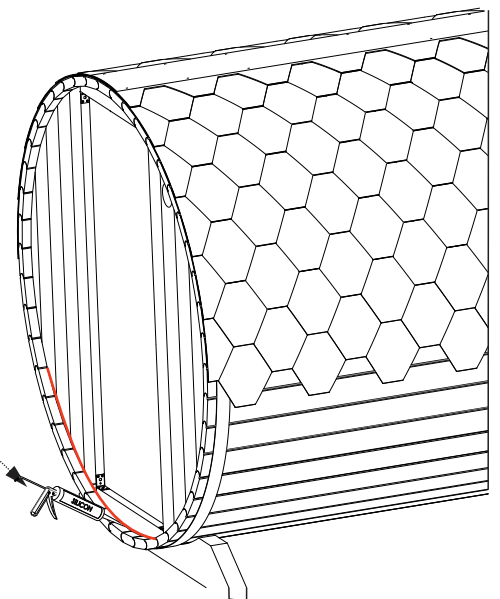

### 22s4p with canopy

Wooden door d118

Nr	Size	Qty	Preview	Nr	Size	Qty	Preview
p36	145x41x3970	25		si77	2805x488	2	
p37	145x41x3970	25		sv116	40x40x445	4	
p35	145x41x3970	1		si79	90x28x955	8	
p38	100x41x3970	1		d118	1890x707	1	
p38-1	45x41x3970	1		d117	1890x707	1	
s58	2029x720	1		ks87	70x40x100	6	
s60	2029x720	1		k109	1000x320	110(120*)	
s59	2145x675	1		ka108	L3970(4370*)	1	
s53	2029x720	2		v112	Set	3	
s52	2029x720	2		u113	50x50x35	8	
s54	708x133x39	4		68	Set, L6930	4	
s66	75x22x400	6			4x70	110	
n02	195x75	3			4x35	135	
ks88	40x40x420	4			5x90	12	
d119-1	37x28x1898	8			4x60	30	
d119	37x28x655	4			2x30	520(560*)	
d108	37x28x610	1			t15,t20,t25	1	
ns86	70x40x447	6					