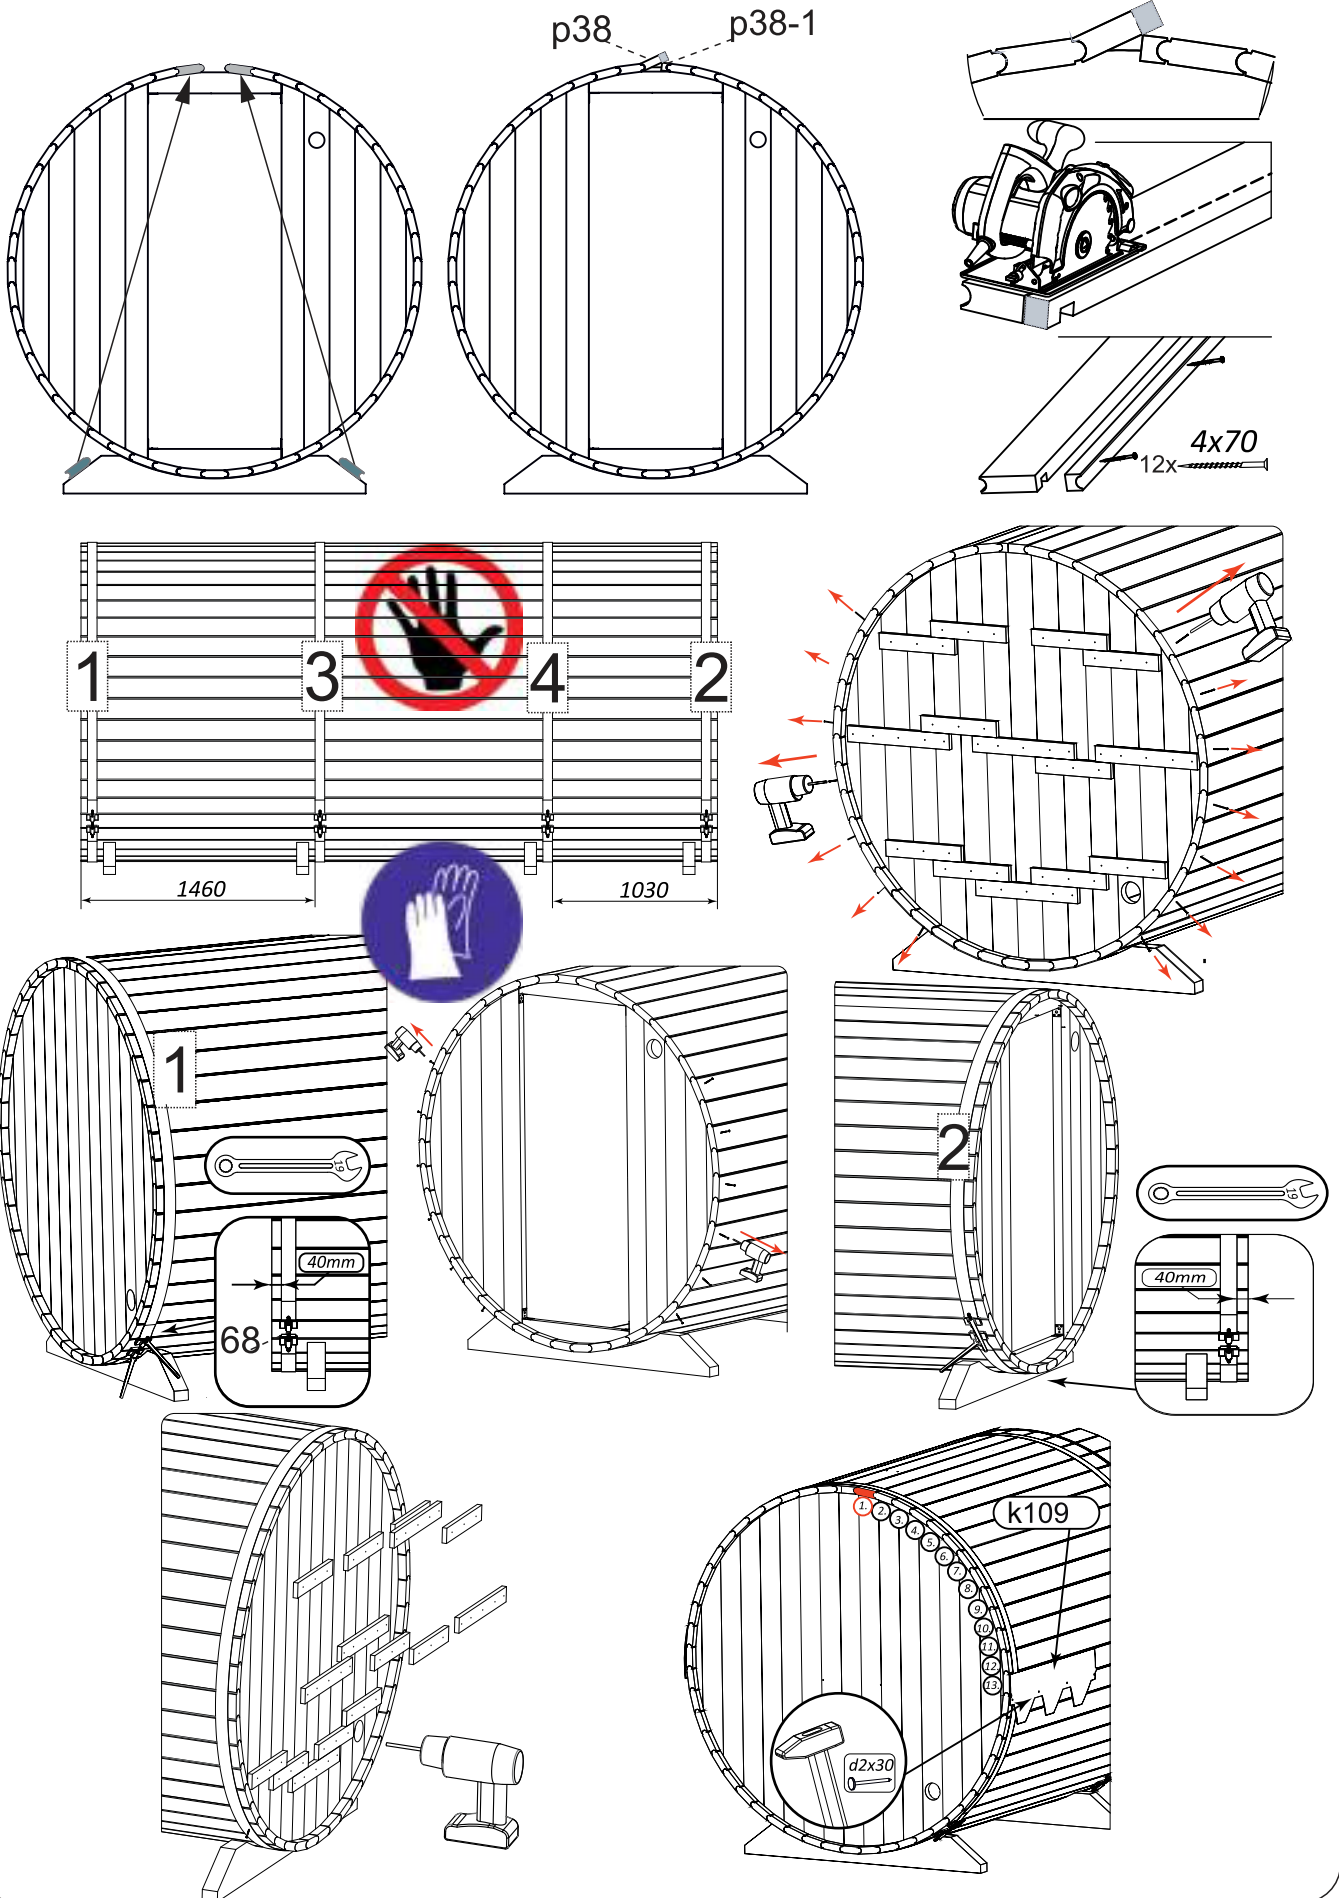

## Assembly manual for sauna 22S4PE and 22S4PD

Required tools for sauna installation.

### 22s4p with canopy

Wooden door d118

Nr	Size	Qty	Preview	Nr	Size	Qty	Preview
p36	145x41x3970	25		si77	2805x488	2	
p37	145x41x3970	25		sv116	40x40x445	4	
p35	145x41x3970	1		si79	90x28x955	8	
p38	100x41x3970	1		d118	1890x707	1	
p38-1	45x41x3970	1		d117	1890x707	1	
s58	2029x720	1		ks87	70x40x100	6	
s60	2029x720	1		k109	1000x320	110(120*)	
s59	2145x675	1		ka108	L3970(4370*)	1	
s53	2029x720	2		v112	Set	3	
s52	2029x720	2		u113	50x50x35	8	
s54	708x133x39	4		68	Set, L6930	4	
s66	75x22x400	6			4x70	110	
n02	195x75	3			4x35	135	
ks88	40x40x420	4			5x90	12	
d119-1	37x28x1898	8			4x60	30	
d119	37x28x655	4			2x30	520(560*)	
d108	37x28x610	1			t15,t20,t25	1	
ns86	70x40x447	6					