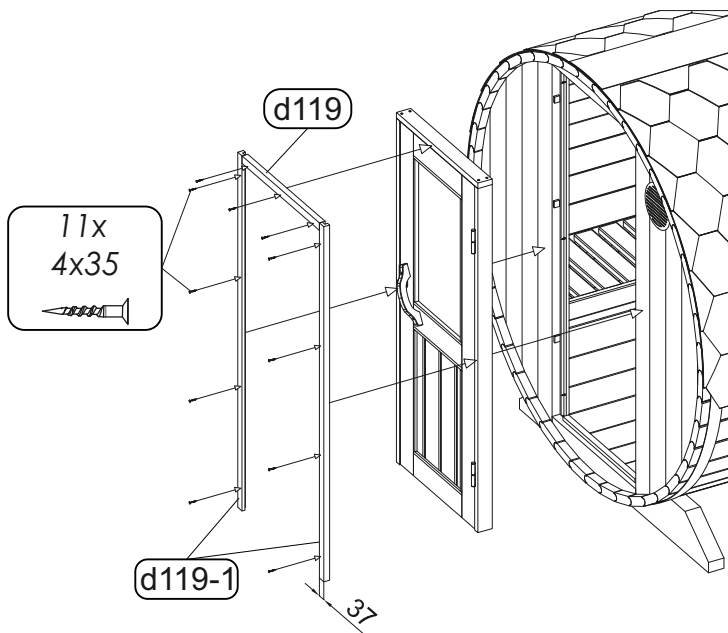

### 22s4p with canopy

Wooden door d118

Nr	Size	Qty	Preview	Nr	Size	Qty	Preview
p36	145x41x3970	25		si77	2805x488	2	
p37	145x41x3970	25		sv116	40x40x445	4	
p35	145x41x3970	1		si79	90x28x955	8	
p38	100x41x3970	1		d118	1890x707	1	
p38-1	45x41x3970	1		d117	1890x707	1	
s58	2029x720	1		ks87	70x40x100	6	
s60	2029x720	1		k109	1000x320	110(120*)	
s59	2145x675	1		ka108	L3970(4370*)	1	
s53	2029x720	2		v112	Set	3	
s52	2029x720	2		u113	50x50x35	8	
s54	708x133x39	4		68	Set, L6930	4	
s66	75x22x400	6			4x70	110	
n02	195x75	3			4x35	135	
ks88	40x40x420	4			5x90	12	
d119-1	37x28x1898	8			4x60	30	
d119	37x28x655	4			2x30	520(560*)	
d108	37x28x610	1			t15,t20,t25	1	
ns86	70x40x447	6					