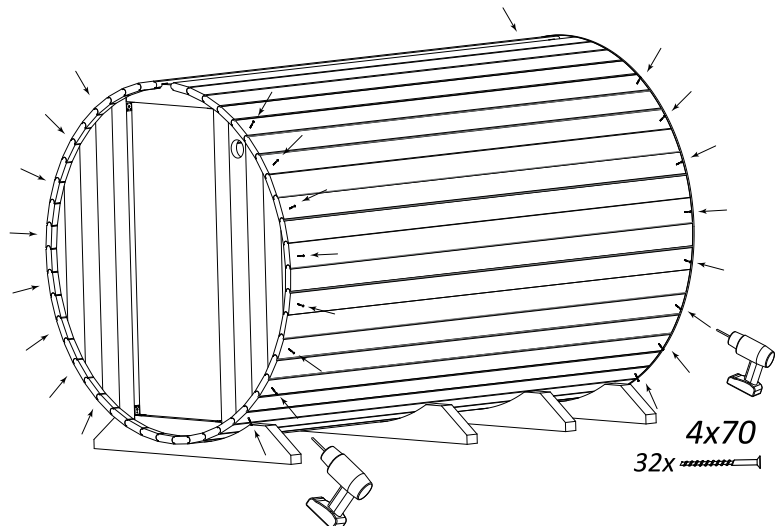

### 22s4p without canopy

### 22s4p with canopy

Wooden door d118

Nr	Size	Qty	Preview	Nr	Size	Qty	Preview
p36	145x41x3970	25		si77	2805x488	2	
p37	145x41x3970	25		sv116	40x40x445	4	
p35	145x41x3970	1		si79	90x28x955	8	
p38	100x41x3970	1		d118	1890x707	1	
p38-1	45x41x3970	1		d117	1890x707	1	
s58	2029x720	1		ks87	70x40x100	6	
s60	2029x720	1		k109	1000x320	110(120*)	
s59	2145x675	1		ka108	L3970(4370*)	1	
s53	2029x720	2		v112	Set	3	
s52	2029x720	2		u113	50x50x35	8	
s54	708x133x39	4		68	Set, L6930	4	
s66	75x22x400	6			4x70	110	
n02	195x75	3			4x35	135	
ks88	40x40x420	4			5x90	12	
d119-1	37x28x1898	8			4x60	30	
d119	37x28x655	4			2x30	520(560*)	
d108	37x28x610	1			t15,t20,t25	1	
ns86	70x40x447	6					