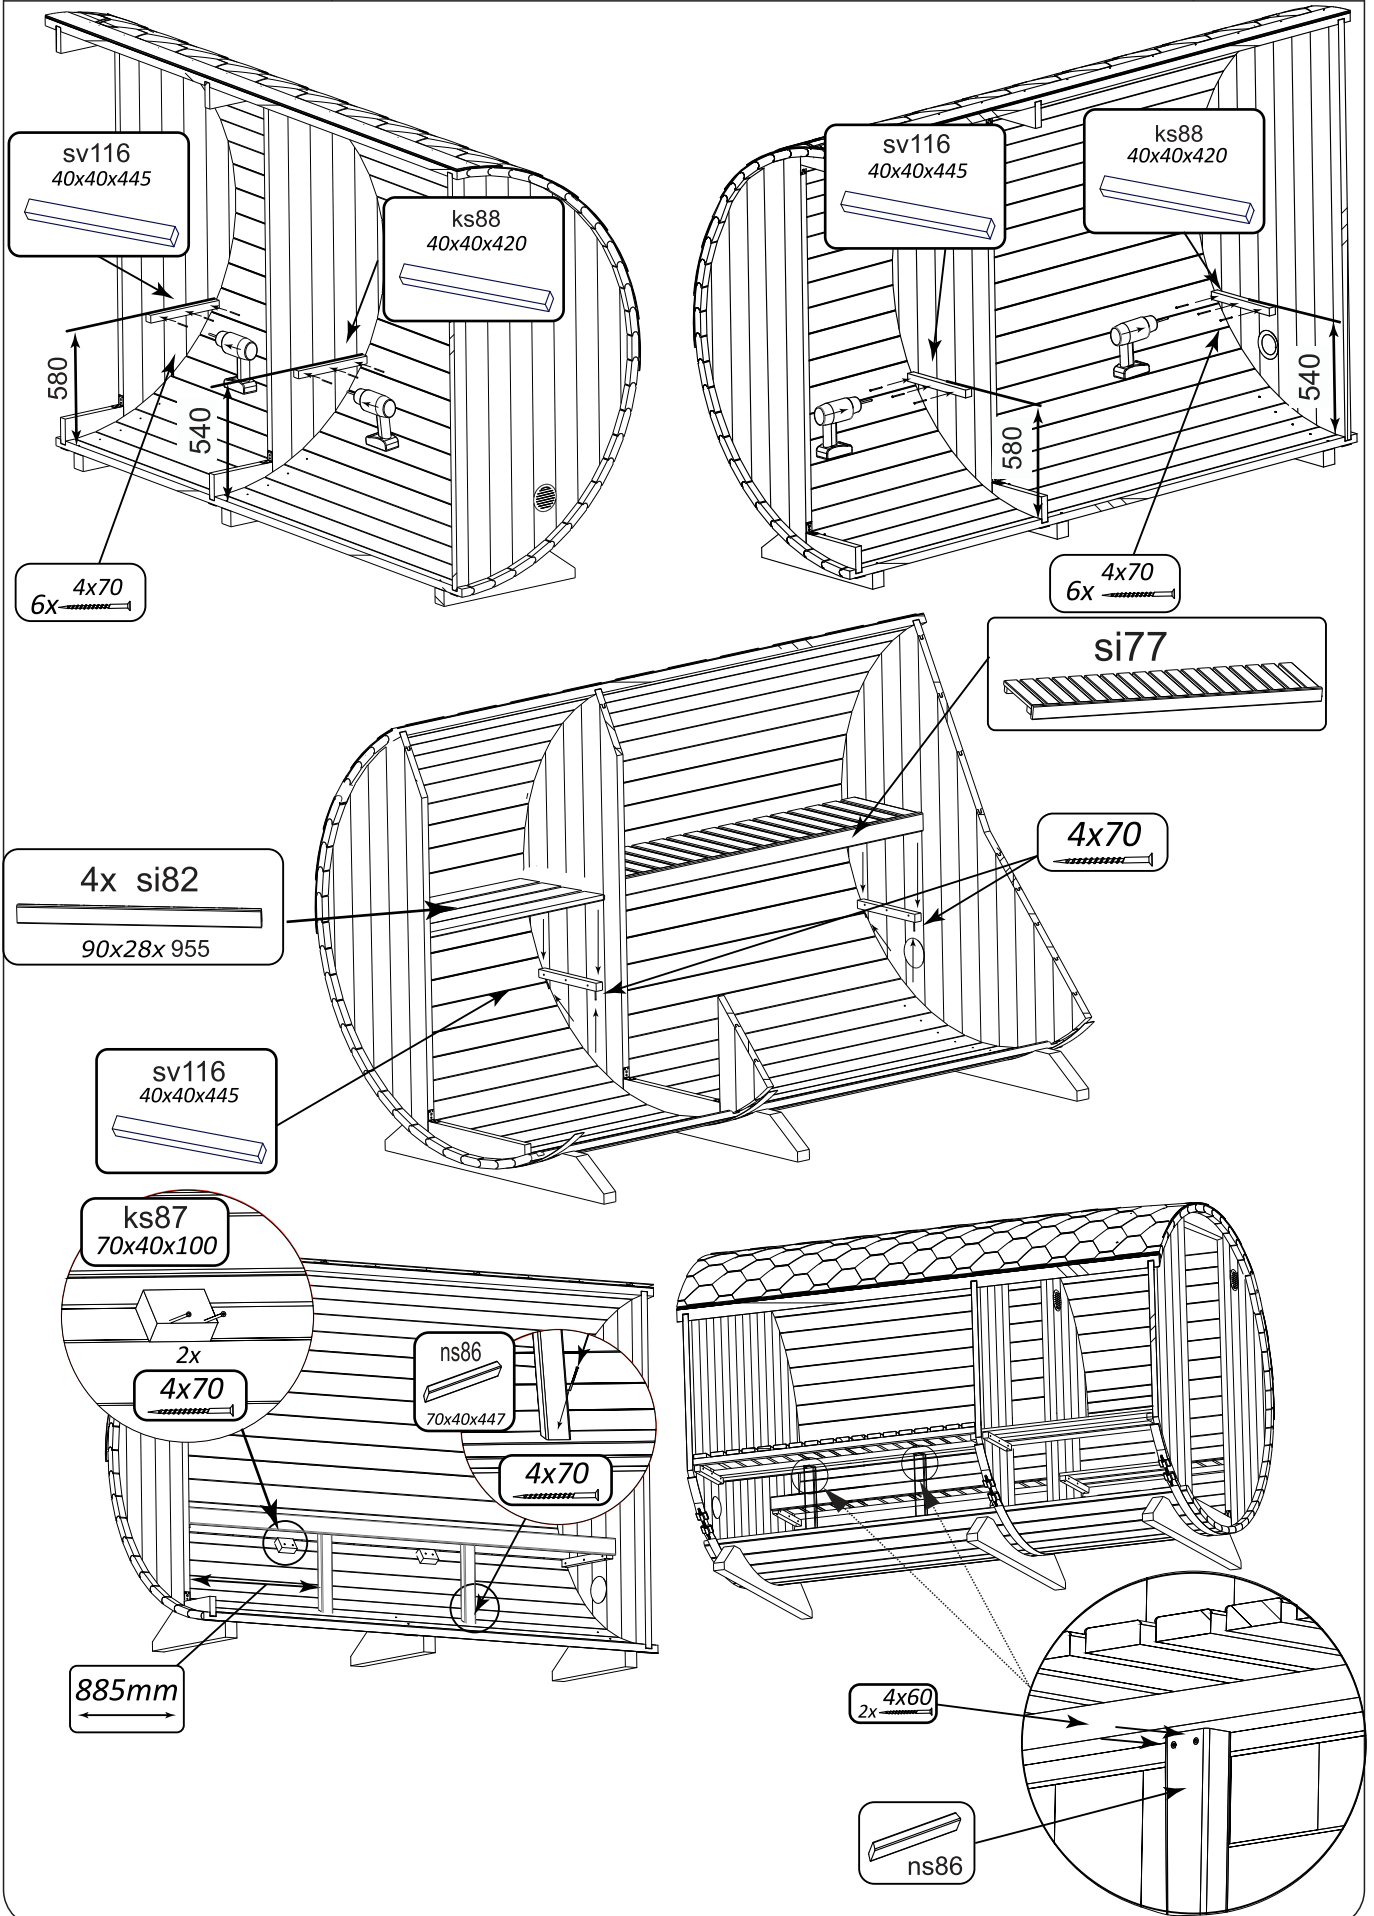

## Assembly manual for sauna 22S4PE and 22S4PD

Required tools for sauna installation.

### 22s4p without canopy

### 22s4p with canopy

Wooden door d118

Nr	Size	Qty	Preview	Nr	Size	Qty	Preview
p36	145x41x3970	25		si77	2805x488	2	
p37	145x41x3970	25		sv116	40x40x445	4	
p35	145x41x3970	1		si79	90x28x955	8	
p38	100x41x3970	1		d118	1890x707	1	
p38-1	45x41x3970	1		d117	1890x707	1	
s58	2029x720	1		ks87	70x40x100	6	
s60	2029x720	1		k109	1000x320	110(120*)	
s59	2145x675	1		ka108	L3970(4370*)	1	
s53	2029x720	2		v112	Set	3	
s52	2029x720	2		u113	50x50x35	8	
s54	708x133x39	4		68	Set, L6930	4	
s66	75x22x400	6			4x70	110	
n02	195x75	3			4x35	135	
ks88	40x40x420	4			5x90	12	
d119-1	37x28x1898	8			4x60	30	
d119	37x28x655	4			2x30	520(560*)	
d108	37x28x610	1			t15,t20,t25	1	
ns86	70x40x447	6					