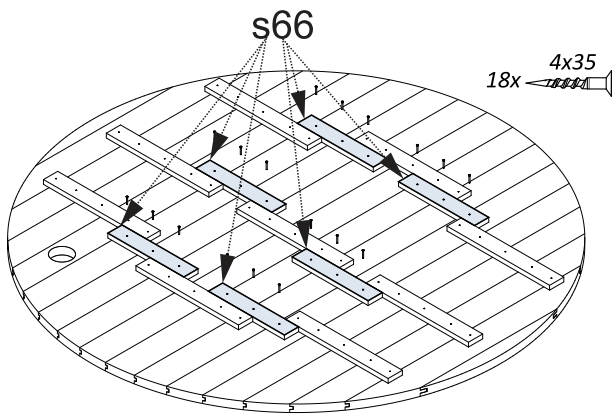

### 22s4p without canopy

### 22s4p with canopy

Wooden door d118

Nr	Size	Qty	Preview	Nr	Size	Qty	Preview
p36	145x41x3970	25		si77	2805x488	2	
p37	145x41x3970	25		sv116	40x40x445	4	
p35	145x41x3970	1		si79	90x28x955	8	
p38	100x41x3970	1		d118	1890x707	1	
p38-1	45x41x3970	1		d117	1890x707	1	
s58	2029x720	1		ks87	70x40x100	6	
s60	2029x720	1		k109	1000x320	110(120*)	
s59	2145x675	1		ka108	L3970(4370*)	1	
s53	2029x720	2		v112	Set	3	
s52	2029x720	2		u113	50x50x35	8	
s54	708x133x39	4		68	Set, L6930	4	
s66	75x22x400	6			4x70	110	
n02	195x75	3			4x35	135	
ks88	40x40x420	4			5x90	12	
d119-1	37x28x1898	8			4x60	30	
d119	37x28x655	4			2x30	520(560*)	
d108	37x28x610	1			t15,t20,t25	1	
ns86	70x40x447	6					