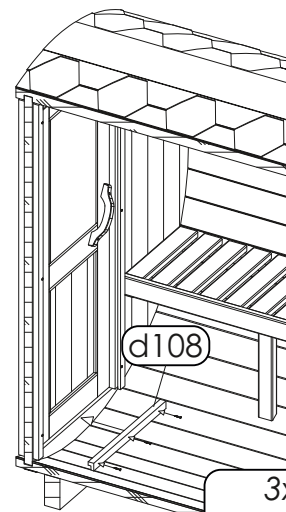

### 22s4p without canopy

### 22s4p with canopy

Wooden door d118

Nr	Size	Qty	Preview	Nr	Size	Qty	Preview
p36	145x41x3970	25		si77	2805x488	2	
p37	145x41x3970	25		sv116	40x40x445	4	
p35	145x41x3970	1		si79	90x28x955	8	
p38	100x41x3970	1		d118	1890x707	1	
p38-1	45x41x3970	1		d117	1890x707	1	
s58	2029x720	1		ks87	70x40x100	6	
s60	2029x720	1		k109	1000x320	110(120*)	
s59	2145x675	1		ka108	L3970(4370*)	1	
s53	2029x720	2		v112	Set	3	
s52	2029x720	2		u113	50x50x35	8	
s54	708x133x39	4		68	Set, L6930	4	
s66	75x22x400	6			4x70	110	
n02	195x75	3			4x35	135	
ks88	40x40x420	4			5x90	12	
d119-1	37x28x1898	8			4x60	30	
d119	37x28x655	4			2x30	520(560*)	
d108	37x28x610	1			t15,t20,t25	1	
ns86	70x40x447	6					