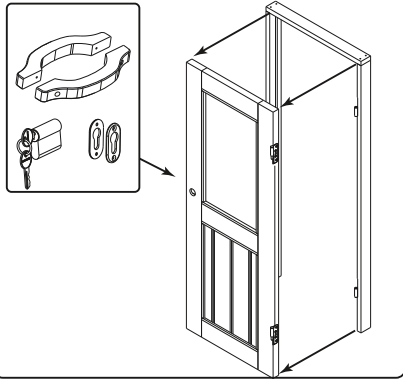

### 22s4p with canopy

Wooden door d118

Nr	Size	Qty	Preview	Nr	Size	Qty	Preview
p36	145x41x3970	25		si77	2805x488	2	
p37	145x41x3970	25		sv116	40x40x445	4	
p35	145x41x3970	1		si79	90x28x955	8	
p38	100x41x3970	1		d118	1890x707	1	
p38-1	45x41x3970	1		d117	1890x707	1	
s58	2029x720	1		ks87	70x40x100	6	
s60	2029x720	1		k109	1000x320	110(120*)	
s59	2145x675	1		ka108	L3970(4370*)	1	
s53	2029x720	2		v112	Set	3	
s52	2029x720	2		u113	50x50x35	8	
s54	708x133x39	4		68	Set, L6930	4	
s66	75x22x400	6			4x70	110	
n02	195x75	3			4x35	135	
ks88	40x40x420	4			5x90	12	
d119-1	37x28x1898	8			4x60	30	
d119	37x28x655	4			2x30	520(560*)	
d108	37x28x610	1			t15,t20,t25	1	
ns86	70x40x447	6					