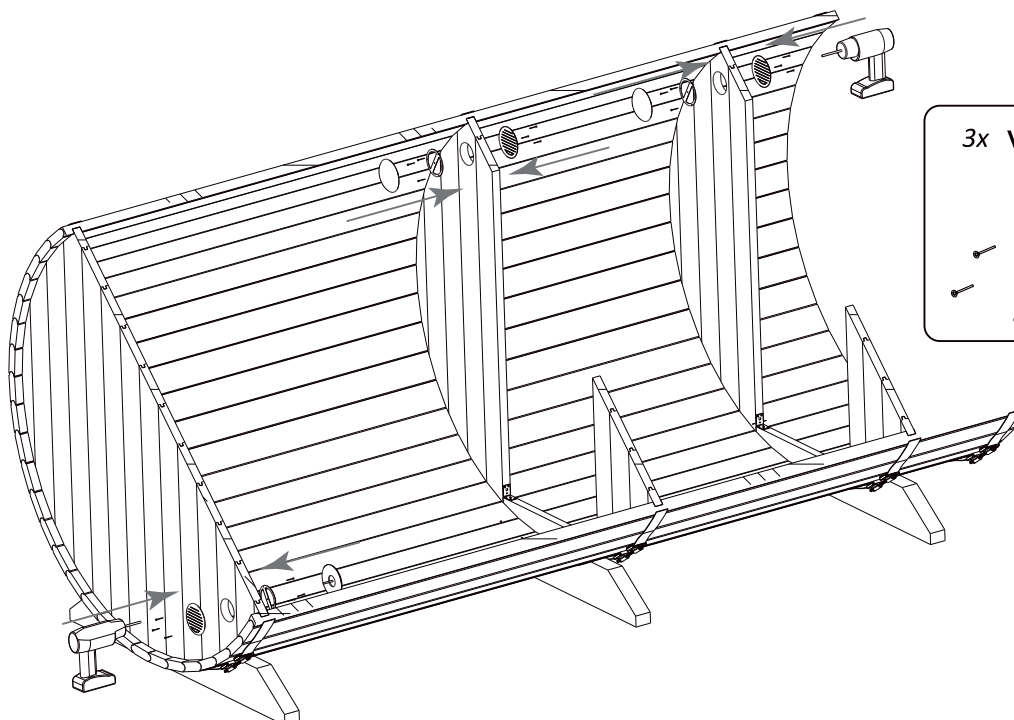

Assembly manual for sauna 22S4PVE and 22S4PVD

Required tools for sauna installation.

Nr	Size	Qty	Preview	Nr	Size	Qty	Preview
p47	145x41x4000	25		sv114	110x28x464	2	
p46	145x41x4000	25		sv115	70x40x445	4	
p44	145x41x4000	1		sv116	40x40x445	6	
p45	100x41x4000	1		si84	90x28x1260	8	
p45-1	45x41x4000	1		si85	90x28x565	8	
s58	2029x720	1		d118	1890x707	1	
s60	2029x720	1		d117	1890x707	1	
s59	2145x675	1		ks87	70x40x100	8	
s53	2029x720	2		k109	1000x320	110	
s52	2029x720	2		ka108	L4000	1	
s54	708x133x39	4		v112	Set	3	
s66	75x22x400	6		u113	50x50x35	8	
n02	195x75	3		68	Set, L6930	4	
ks88	40x40x420	4			4x70	128	
d119-1	37x28x1898	8			4x35	145	
d119	37x28x655	4			5x90	16	
d108	37x28x610	1			4x60	64	
ns86	70x40x447	8			2x30	520	
si83	1990x488	2			t15,t20,t25	1	