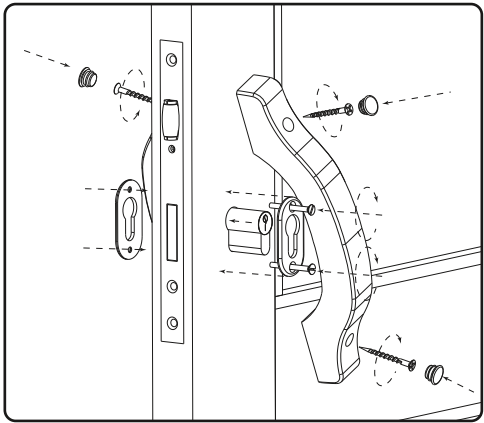

Assembly manual for sauna 22S4PVE and 22S4PVD

Required tools for sauna installation.

Nr	Size	Qty	Preview	Nr	Size	Qty	Preview
p47	145x41x4000	25		sv114	110x28x464	2	
p46	145x41x4000	25		sv115	70x40x445	4	
p44	145x41x4000	1		sv116	40x40x445	6	
p45	100x41x4000	1		si84	90x28x1260	8	
p45-1	45x41x4000	1		si85	90x28x565	8	
s58	2029x720	1		d118	1890x707	1	
s60	2029x720	1		d117	1890x707	1	
s59	2145x675	1		ks87	70x40x100	8	
s53	2029x720	2		k109	1000x320	110	
s52	2029x720	2		ka108	L4000	1	
s54	708x133x39	4		v112	Set	3	
s66	75x22x400	6		u113	50x50x35	8	
n02	195x75	3		68	Set, L6930	4	
ks88	40x40x420	4			4x70	128	
d119-1	37x28x1898	8			4x35	145	
d119	37x28x655	4			5x90	16	
d108	37x28x610	1			4x60	64	
ns86	70x40x447	8			2x30	520	
si83	1990x488	2			t15,t20,t25	1	