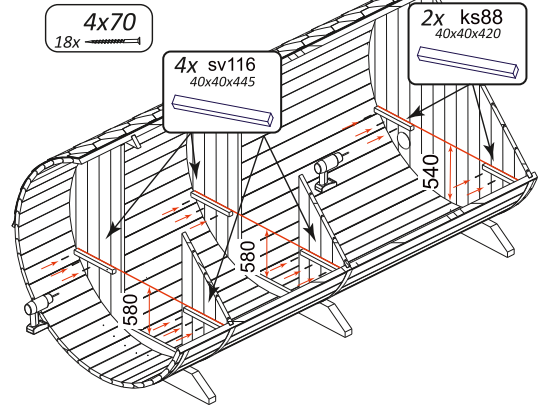

Assembly manual for sauna 22S4PVE and 22S4PVD

Required tools for sauna installation.

Nr	Size	Qty	Preview	Nr	Size	Qty	Preview
p47	145x41x4000	25		sv114	110x28x464	2	
p46	145x41x4000	25		sv115	70x40x445	4	
p44	145x41x4000	1		sv116	40x40x445	6	
p45	100x41x4000	1		si84	90x28x1260	8	
p45-1	45x41x4000	1		si85	90x28x565	8	
s58	2029x720	1		d118	1890x707	1	
s60	2029x720	1		d117	1890x707	1	
s59	2145x675	1		ks87	70x40x100	8	
s53	2029x720	2		k109	1000x320	110	
s52	2029x720	2		ka108	L4000	1	
s54	708x133x39	4		v112	Set	3	
s66	75x22x400	6		u113	50x50x35	8	
n02	195x75	3		68	Set, L6930	4	
ks88	40x40x420	4			4x70	128	
d119-1	37x28x1898	8			4x35	145	
d119	37x28x655	4			5x90	16	
d108	37x28x610	1			4x60	64	
ns86	70x40x447	8			2x30	520	
si83	1990x488	2			t15,t20,t25	1	