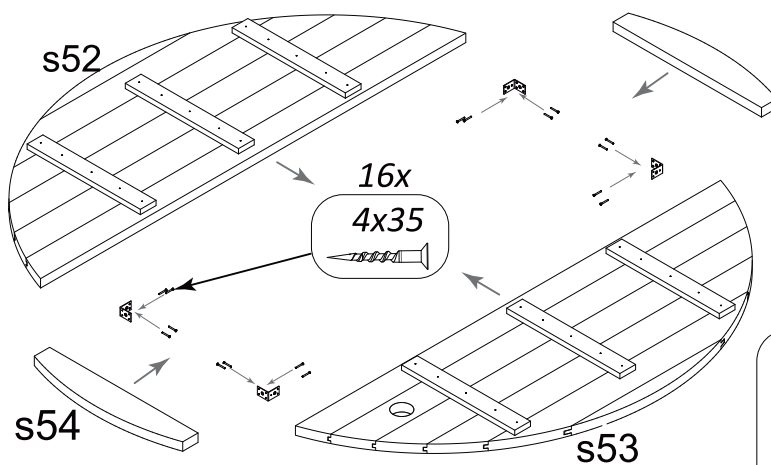

Assembly manual for sauna 22S4PVE and 22S4PVD

Required tools for sauna installation.

Nr	Size	Qty	Preview	Nr	Size	Qty	Preview
p47	145x41x4000	25		sv114	110x28x464	2	
p46	145x41x4000	25		sv115	70x40x445	4	
p44	145x41x4000	1		sv116	40x40x445	6	
p45	100x41x4000	1		si84	90x28x1260	8	
p45-1	45x41x4000	1		si85	90x28x565	8	
s58	2029x720	1		d118	1890x707	1	
s60	2029x720	1		d117	1890x707	1	
s59	2145x675	1		ks87	70x40x100	8	
s53	2029x720	2		k109	1000x320	110	
s52	2029x720	2		ka108	L4000	1	
s54	708x133x39	4		v112	Set	3	
s66	75x22x400	6		u113	50x50x35	8	
n02	195x75	3		68	Set, L6930	4	
ks88	40x40x420	4			4x70	128	
d119-1	37x28x1898	8			4x35	145	
d119	37x28x655	4			5x90	16	
d108	37x28x610	1			4x60	64	
ns86	70x40x447	8			2x30	520	
si83	1990x488	2			t15,t20,t25	1	