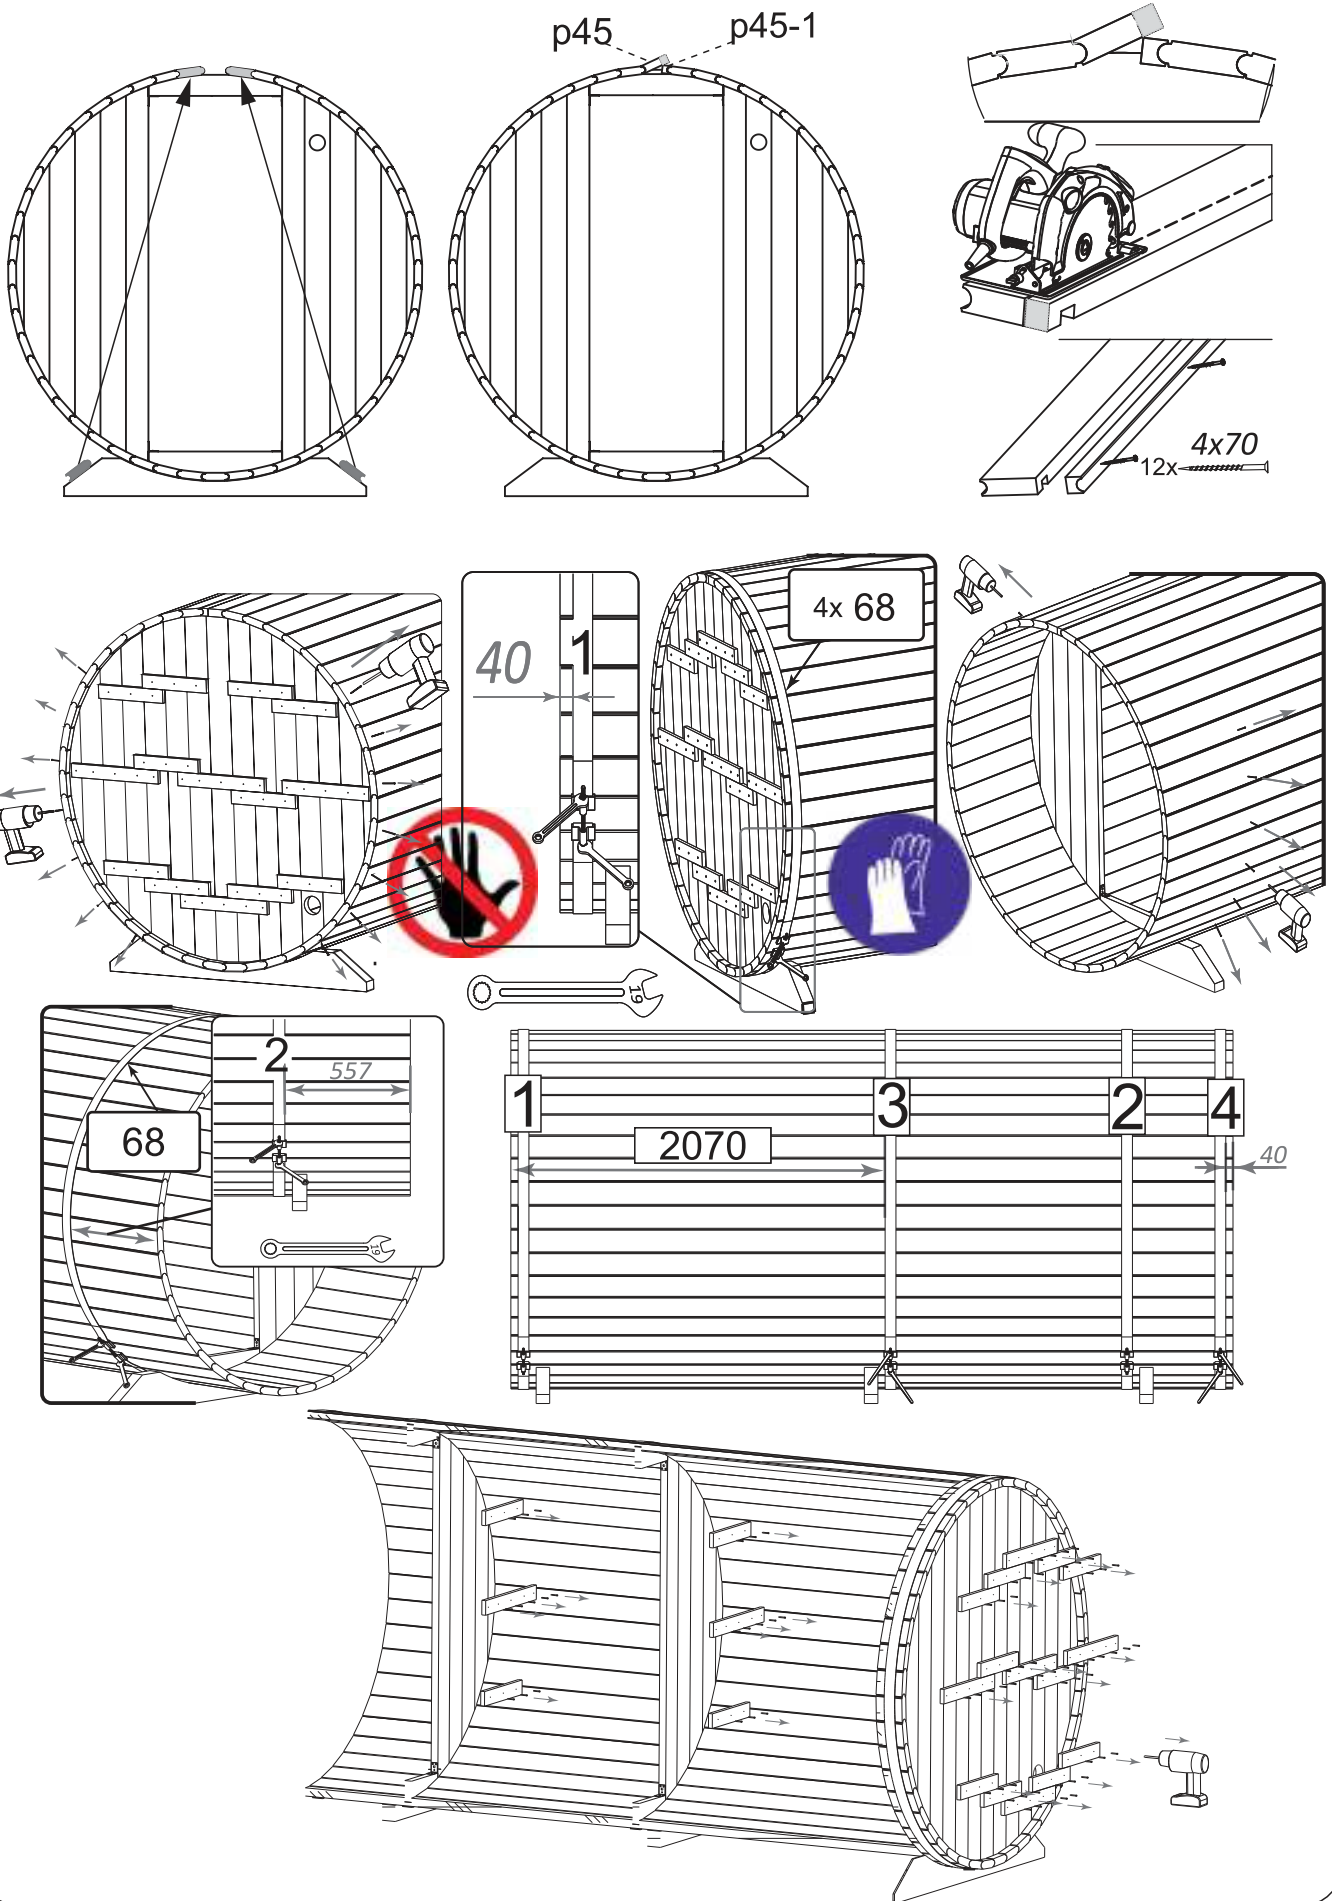

Assembly manual for sauna 22S4PVE and 22S4PVD

Required tools for sauna installation.

Nr	Size	Qty	Preview	Nr	Size	Qty	Preview
p47	145x41x4000	25		sv114	110x28x464	2	
p46	145x41x4000	25		sv115	70x40x445	4	
p44	145x41x4000	1		sv116	40x40x445	6	
p45	100x41x4000	1		si84	90x28x1260	8	
p45-1	45x41x4000	1		si85	90x28x565	8	
s58	2029x720	1		d118	1890x707	1	
s60	2029x720	1		d117	1890x707	1	
s59	2145x675	1		ks87	70x40x100	8	
s53	2029x720	2		k109	1000x320	110	
s52	2029x720	2		ka108	L4000	1	
s54	708x133x39	4		v112	Set	3	
s66	75x22x400	6		u113	50x50x35	8	
n02	195x75	3		68	Set, L6930	4	
ks88	40x40x420	4			4x70	128	
d119-1	37x28x1898	8			4x35	145	
d119	37x28x655	4			5x90	16	
d108	37x28x610	1			4x60	64	
ns86	70x40x447	8			2x30	520	
si83	1990x488	2			t15,t20,t25	1	