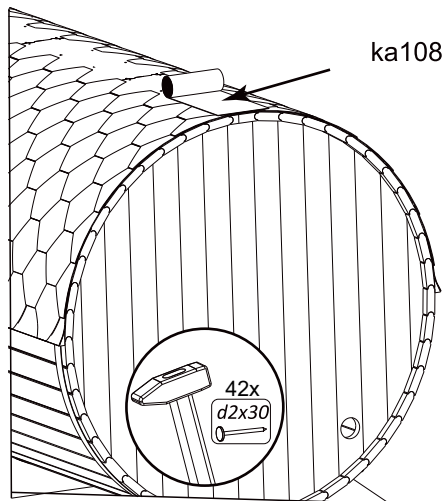

Assembly manual for sauna 22S4PVE and 22S4PVD

Required tools for sauna installation.

Nr	Size	Qty	Preview	Nr	Size	Qty	Preview
p47	145x41x4000	25		sv114	110x28x464	2	
p46	145x41x4000	25		sv115	70x40x445	4	
p44	145x41x4000	1		sv116	40x40x445	6	
p45	100x41x4000	1		si84	90x28x1260	8	
p45-1	45x41x4000	1		si85	90x28x565	8	
s58	2029x720	1		d118	1890x707	1	
s60	2029x720	1		d117	1890x707	1	
s59	2145x675	1		ks87	70x40x100	8	
s53	2029x720	2		k109	1000x320	110	
s52	2029x720	2		ka108	L4000	1	
s54	708x133x39	4		v112	Set	3	
s66	75x22x400	6		u113	50x50x35	8	
n02	195x75	3		68	Set, L6930	4	
ks88	40x40x420	4			4x70	128	
d119-1	37x28x1898	8			4x35	145	
d119	37x28x655	4			5x90	16	
d108	37x28x610	1			4x60	64	
ns86	70x40x447	8			2x30	520	
si83	1990x488	2			t15,t20,t25	1	