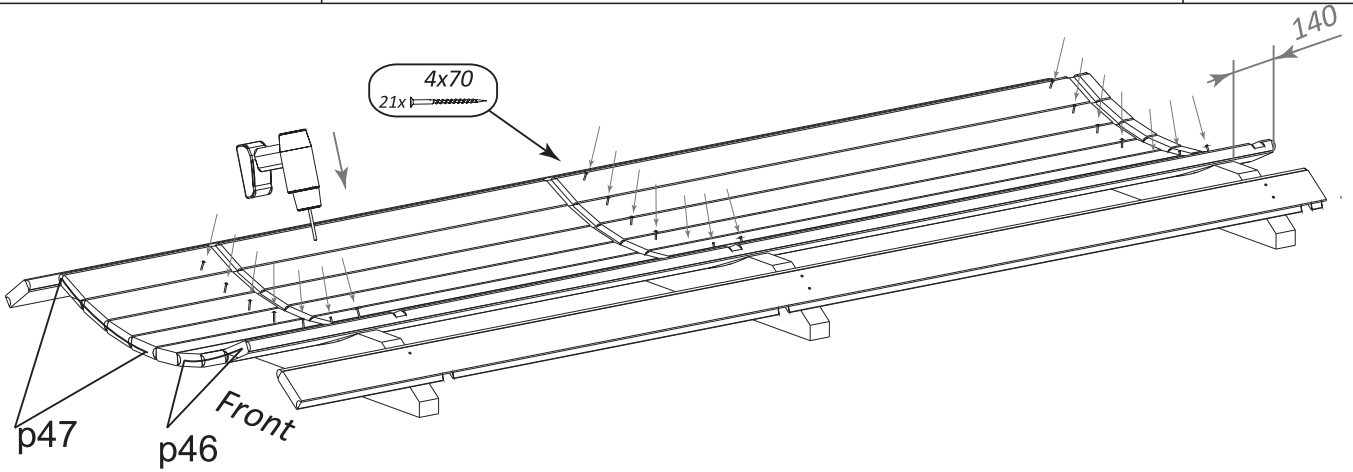

Assembly manual for sauna 22S4PVE and 22S4PVD

Required tools for sauna installation.

Nr	Size	Qty	Preview	Nr	Size	Qty	Preview
p47	145x41x4000	25		sv114	110x28x464	2	
p46	145x41x4000	25		sv115	70x40x445	4	
p44	145x41x4000	1		sv116	40x40x445	6	
p45	100x41x4000	1		si84	90x28x1260	8	
p45-1	45x41x4000	1		si85	90x28x565	8	
s58	2029x720	1		d118	1890x707	1	
s60	2029x720	1		d117	1890x707	1	
s59	2145x675	1		ks87	70x40x100	8	
s53	2029x720	2		k109	1000x320	110	
s52	2029x720	2		ka108	L4000	1	
s54	708x133x39	4		v112	Set	3	
s66	75x22x400	6		u113	50x50x35	8	
n02	195x75	3		68	Set, L6930	4	
ks88	40x40x420	4			4x70	128	
d119-1	37x28x1898	8			4x35	145	
d119	37x28x655	4			5x90	16	
d108	37x28x610	1			4x60	64	
ns86	70x40x447	8			2x30	520	
si83	1990x488	2			t15,t20,t25	1	