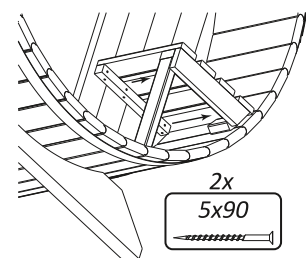

Assembly manual for sauna 22S4PVE and 22S4PVD

Required tools for sauna installation.

Nr	Size	Qty	Preview	Nr	Size	Qty	Preview
p47	145x41x4000	25		sv114	110x28x464	2	
p46	145x41x4000	25		sv115	70x40x445	4	
p44	145x41x4000	1		sv116	40x40x445	6	
p45	100x41x4000	1		si84	90x28x1260	8	
p45-1	45x41x4000	1		si85	90x28x565	8	
s58	2029x720	1		d118	1890x707	1	
s60	2029x720	1		d117	1890x707	1	
s59	2145x675	1		ks87	70x40x100	8	
s53	2029x720	2		k109	1000x320	110	
s52	2029x720	2		ka108	L4000	1	
s54	708x133x39	4		v112	Set	3	
s66	75x22x400	6		u113	50x50x35	8	
n02	195x75	3		68	Set, L6930	4	
ks88	40x40x420	4			4x70	128	
d119-1	37x28x1898	8			4x35	145	
d119	37x28x655	4			5x90	16	
d108	37x28x610	1			4x60	64	
ns86	70x40x447	8			2x30	520	
si83	1990x488	2			t15,t20,t25	1	