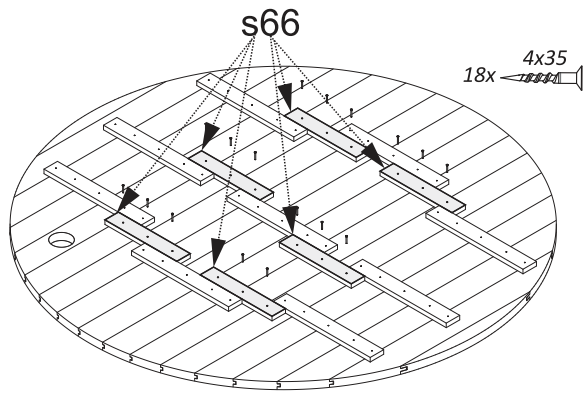

Assembly manual for sauna 22S4PVE and 22S4PVD

Required tools for sauna installation.

Nr	Size	Qty	Preview	Nr	Size	Qty	Preview
p47	145x41x4000	25		sv114	110x28x464	2	
p46	145x41x4000	25		sv115	70x40x445	4	
p44	145x41x4000	1		sv116	40x40x445	6	
p45	100x41x4000	1		si84	90x28x1260	8	
p45-1	45x41x4000	1		si85	90x28x565	8	
s58	2029x720	1		d118	1890x707	1	
s60	2029x720	1		d117	1890x707	1	
s59	2145x675	1		ks87	70x40x100	8	
s53	2029x720	2		k109	1000x320	110	
s52	2029x720	2		ka108	L4000	1	
s54	708x133x39	4		v112	Set	3	
s66	75x22x400	6		u113	50x50x35	8	
n02	195x75	3		68	Set, L6930	4	
ks88	40x40x420	4			4x70	128	
d119-1	37x28x1898	8			4x35	145	
d119	37x28x655	4			5x90	16	
d108	37x28x610	1			4x60	64	
ns86	70x40x447	8			2x30	520	
si83	1990x488	2			t15,t20,t25	1	