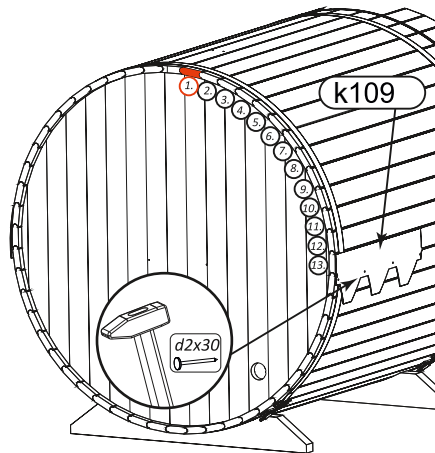

Assembly manual for sauna 22S4PVE and 22S4PVD

Required tools for sauna installation.

Nr	Size	Qty	Preview	Nr	Size	Qty	Preview
p47	145x41x4000	25		sv114	110x28x464	2	
p46	145x41x4000	25		sv115	70x40x445	4	
p44	145x41x4000	1		sv116	40x40x445	6	
p45	100x41x4000	1		si84	90x28x1260	8	
p45-1	45x41x4000	1		si85	90x28x565	8	
s58	2029x720	1		d118	1890x707	1	
s60	2029x720	1		d117	1890x707	1	
s59	2145x675	1		ks87	70x40x100	8	
s53	2029x720	2		k109	1000x320	110	
s52	2029x720	2		ka108	L4000	1	
s54	708x133x39	4		v112	Set	3	
s66	75x22x400	6		u113	50x50x35	8	
n02	195x75	3		68	Set, L6930	4	
ks88	40x40x420	4			4x70	128	
d119-1	37x28x1898	8			4x35	145	
d119	37x28x655	4			5x90	16	
d108	37x28x610	1			4x60	64	
ns86	70x40x447	8			2x30	520	
si83	1990x488	2			t15,t20,t25	1	