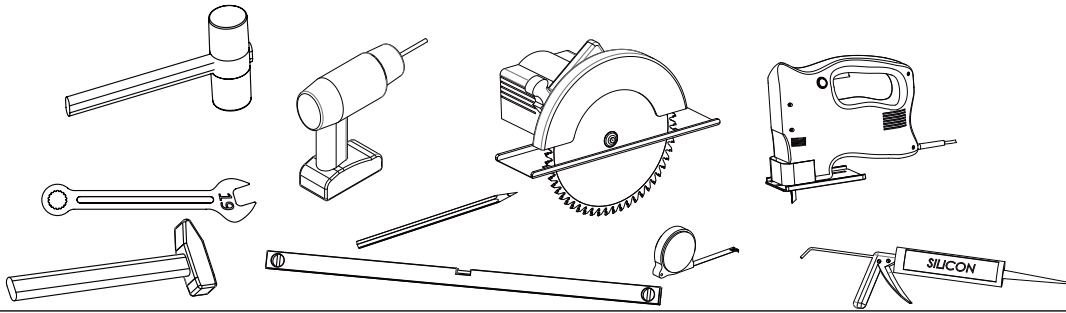

Assembly manual for sauna 22S4PVE and 22S4PVD

Required tools for sauna installation.

Nr	Size	Qty	Preview	Nr	Size	Qty	Preview
p47	145x41x4000	25		sv114	110x28x464	2	
p46	145x41x4000	25		sv115	70x40x445	4	
p44	145x41x4000	1		sv116	40x40x445	6	
p45	100x41x4000	1		si84	90x28x1260	8	
p45-1	45x41x4000	1		si85	90x28x565	8	
s58	2029x720	1		d118	1890x707	1	
s60	2029x720	1		d117	1890x707	1	
s59	2145x675	1		ks87	70x40x100	8	
s53	2029x720	2		k109	1000x320	110	
s52	2029x720	2		ka108	L4000	1	
s54	708x133x39	4		v112	Set	3	
s66	75x22x400	6		u113	50x50x35	8	
n02	195x75	3		68	Set, L6930	4	
ks88	40x40x420	4			4x70	128	
d119-1	37x28x1898	8			4x35	145	
d119	37x28x655	4			5x90	16	
d108	37x28x610	1			4x60	64	
ns86	70x40x447	8			2x30	520	
si83	1990x488	2			t15,t20,t25	1	