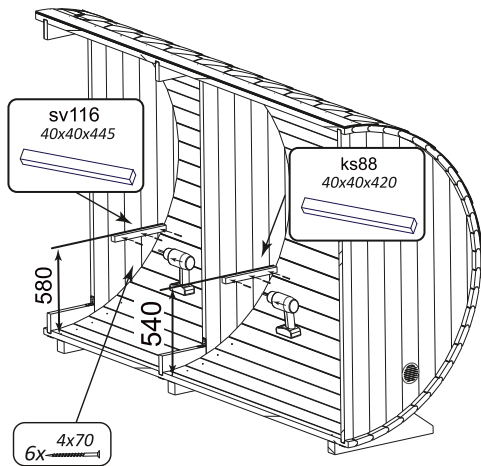

Assembly manual for sauna 22S4PVE and 22S4PVD

Required tools for sauna installation.

Nr	Size	Qty	Preview	Nr	Size	Qty	Preview
p47	145x41x4000	25		sv114	110x28x464	2	
p46	145x41x4000	25		sv115	70x40x445	4	
p44	145x41x4000	1		sv116	40x40x445	6	
p45	100x41x4000	1		si84	90x28x1260	8	
p45-1	45x41x4000	1		si85	90x28x565	8	
s58	2029x720	1		d118	1890x707	1	
s60	2029x720	1		d117	1890x707	1	
s59	2145x675	1		ks87	70x40x100	8	
s53	2029x720	2		k109	1000x320	110	
s52	2029x720	2		ka108	L4000	1	
s54	708x133x39	4		v112	Set	3	
s66	75x22x400	6		u113	50x50x35	8	
n02	195x75	3		68	Set, L6930	4	
ks88	40x40x420	4			4x70	128	
d119-1	37x28x1898	8			4x35	145	
d119	37x28x655	4			5x90	16	
d108	37x28x610	1			4x60	64	
ns86	70x40x447	8			2x30	520	
si83	1990x488	2			t15,t20,t25	1	