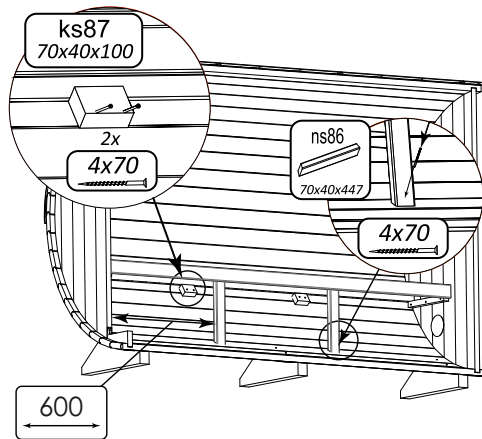

Assembly manual for sauna 22S4PVE and 22S4PVD

Required tools for sauna installation.

Nr	Size	Qty	Preview	Nr	Size	Qty	Preview
p47	145x41x4000	25		sv114	110x28x464	2	
p46	145x41x4000	25		sv115	70x40x445	4	
p44	145x41x4000	1		sv116	40x40x445	6	
p45	100x41x4000	1		si84	90x28x1260	8	
p45-1	45x41x4000	1		si85	90x28x565	8	
s58	2029x720	1		d118	1890x707	1	
s60	2029x720	1		d117	1890x707	1	
s59	2145x675	1		ks87	70x40x100	8	
s53	2029x720	2		k109	1000x320	110	
s52	2029x720	2		ka108	L4000	1	
s54	708x133x39	4		v112	Set	3	
s66	75x22x400	6		u113	50x50x35	8	
n02	195x75	3		68	Set, L6930	4	
ks88	40x40x420	4			4x70	128	
d119-1	37x28x1898	8			4x35	145	
d119	37x28x655	4			5x90	16	
d108	37x28x610	1			4x60	64	
ns86	70x40x447	8			2x30	520	
si83	1990x488	2			t15,t20,t25	1	