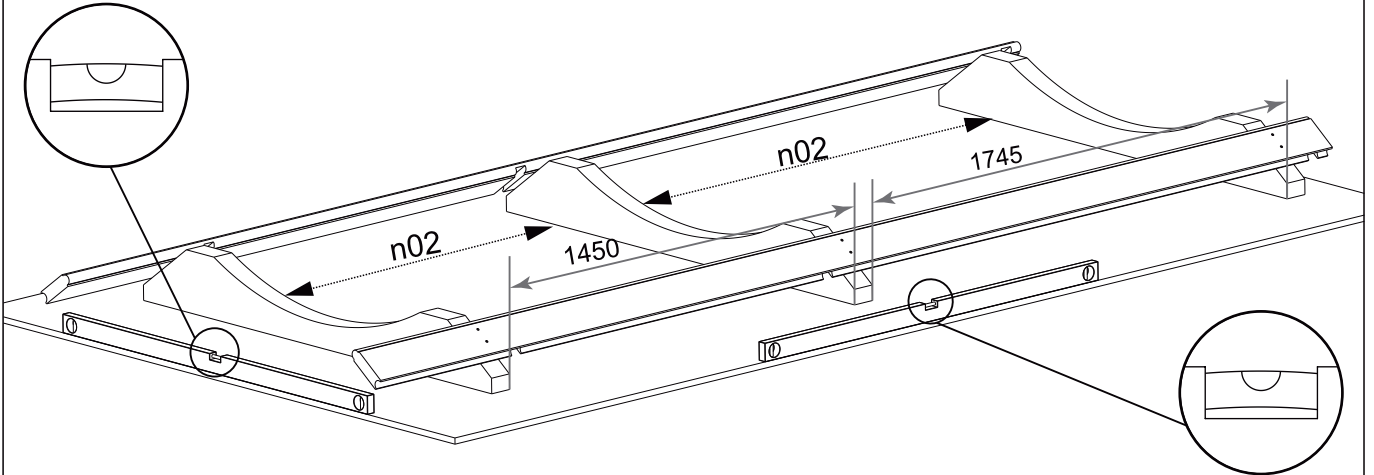

Assembly manual for sauna 22S4PVE and 22S4PVD

Required tools for sauna installation.

Nr	Size	Qty	Preview	Nr	Size	Qty	Preview
p47	145x41x4000	25		sv114	110x28x464	2	
p46	145x41x4000	25		sv115	70x40x445	4	
p44	145x41x4000	1		sv116	40x40x445	6	
p45	100x41x4000	1		si84	90x28x1260	8	
p45-1	45x41x4000	1		si85	90x28x565	8	
s58	2029x720	1		d118	1890x707	1	
s60	2029x720	1		d117	1890x707	1	
s59	2145x675	1		ks87	70x40x100	8	
s53	2029x720	2		k109	1000x320	110	
s52	2029x720	2		ka108	L4000	1	
s54	708x133x39	4		v112	Set	3	
s66	75x22x400	6		u113	50x50x35	8	
n02	195x75	3		68	Set, L6930	4	
ks88	40x40x420	4			4x70	128	
d119-1	37x28x1898	8			4x35	145	
d119	37x28x655	4			5x90	16	
d108	37x28x610	1			4x60	64	
ns86	70x40x447	8			2x30	520	
si83	1990x488	2			t15,t20,t25	1	