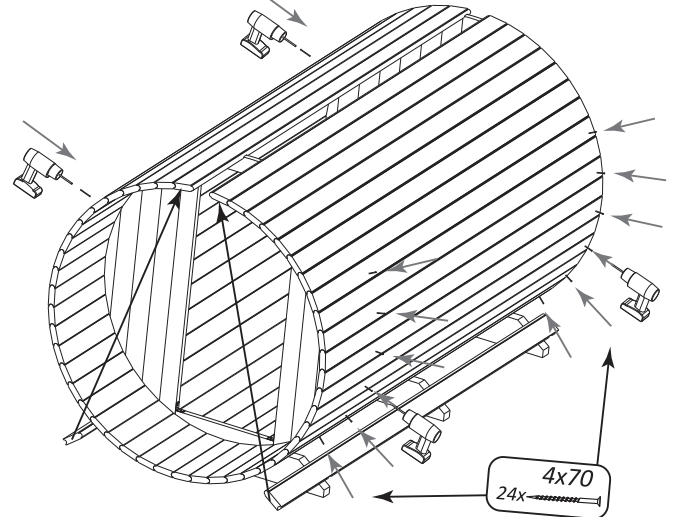

Assembly manual for sauna 22S4PVE and 22S4PVD

Required tools for sauna installation.

Nr	Size	Qty	Preview	Nr	Size	Qty	Preview
p47	145x41x4000	25		sv114	110x28x464	2	
p46	145x41x4000	25		sv115	70x40x445	4	
p44	145x41x4000	1		sv116	40x40x445	6	
p45	100x41x4000	1		si84	90x28x1260	8	
p45-1	45x41x4000	1		si85	90x28x565	8	
s58	2029x720	1		d118	1890x707	1	
s60	2029x720	1		d117	1890x707	1	
s59	2145x675	1		ks87	70x40x100	8	
s53	2029x720	2		k109	1000x320	110	
s52	2029x720	2		ka108	L4000	1	
s54	708x133x39	4		v112	Set	3	
s66	75x22x400	6		u113	50x50x35	8	
n02	195x75	3		68	Set, L6930	4	
ks88	40x40x420	4			4x70	128	
d119-1	37x28x1898	8			4x35	145	
d119	37x28x655	4			5x90	16	
d108	37x28x610	1			4x60	64	
ns86	70x40x447	8			2x30	520	
si83	1990x488	2			t15,t20,t25	1	