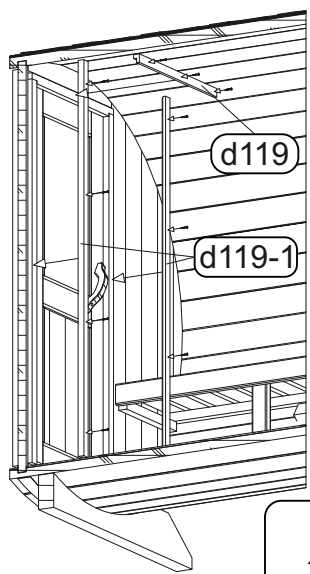

Assembly manual for sauna 22S4PVE and 22S4PVD

Required tools for sauna installation.

Nr	Size	Qty	Preview	Nr	Size	Qty	Preview
p47	145x41x4000	25		sv114	110x28x464	2	
p46	145x41x4000	25		sv115	70x40x445	4	
p44	145x41x4000	1		sv116	40x40x445	6	
p45	100x41x4000	1		si84	90x28x1260	8	
p45-1	45x41x4000	1		si85	90x28x565	8	
s58	2029x720	1		d118	1890x707	1	
s60	2029x720	1		d117	1890x707	1	
s59	2145x675	1		ks87	70x40x100	8	
s53	2029x720	2		k109	1000x320	110	
s52	2029x720	2		ka108	L4000	1	
s54	708x133x39	4		v112	Set	3	
s66	75x22x400	6		u113	50x50x35	8	
n02	195x75	3		68	Set, L6930	4	
ks88	40x40x420	4			4x70	128	
d119-1	37x28x1898	8			4x35	145	
d119	37x28x655	4			5x90	16	
d108	37x28x610	1			4x60	64	
ns86	70x40x447	8			2x30	520	
si83	1990x488	2			t15,t20,t25	1	