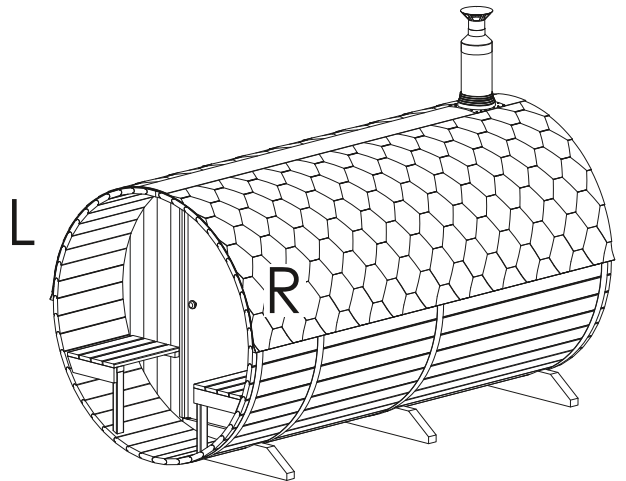

Assembly manual for sauna 22S4PVE and 22S4PVD

Required tools for sauna installation.

Nr	Size	Qty	Preview	Nr	Size	Qty	Preview
p47	145x41x4000	25		sv114	110x28x464	2	
p46	145x41x4000	25		sv115	70x40x445	4	
p44	145x41x4000	1		sv116	40x40x445	6	
p45	100x41x4000	1		si84	90x28x1260	8	
p45-1	45x41x4000	1		si85	90x28x565	8	
s58	2029x720	1		d118	1890x707	1	
s60	2029x720	1		d117	1890x707	1	
s59	2145x675	1		ks87	70x40x100	8	
s53	2029x720	2		k109	1000x320	110	
s52	2029x720	2		ka108	L4000	1	
s54	708x133x39	4		v112	Set	3	
s66	75x22x400	6		u113	50x50x35	8	
n02	195x75	3		68	Set, L6930	4	
ks88	40x40x420	4			4x70	128	
d119-1	37x28x1898	8			4x35	145	
d119	37x28x655	4			5x90	16	
d108	37x28x610	1			4x60	64	
ns86	70x40x447	8			2x30	520	
si83	1990x488	2			t15,t20,t25	1	