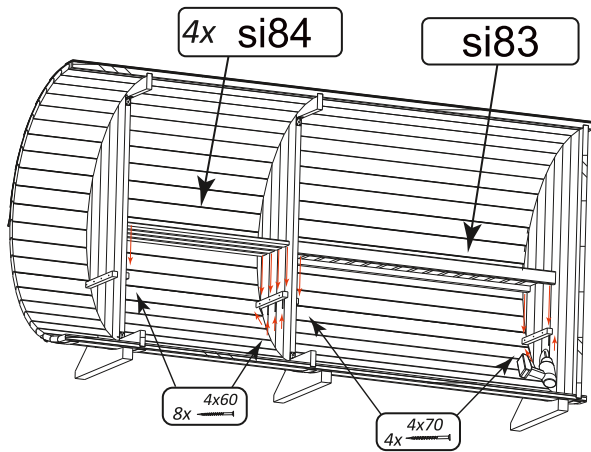

Assembly manual for sauna 22S4PVE and 22S4PVD

Required tools for sauna installation.

Nr	Size	Qty	Preview	Nr	Size	Qty	Preview
p47	145x41x4000	25		sv114	110x28x464	2	
p46	145x41x4000	25		sv115	70x40x445	4	
p44	145x41x4000	1		sv116	40x40x445	6	
p45	100x41x4000	1		si84	90x28x1260	8	
p45-1	45x41x4000	1		si85	90x28x565	8	
s58	2029x720	1		d118	1890x707	1	
s60	2029x720	1		d117	1890x707	1	
s59	2145x675	1		ks87	70x40x100	8	
s53	2029x720	2		k109	1000x320	110	
s52	2029x720	2		ka108	L4000	1	
s54	708x133x39	4		v112	Set	3	
s66	75x22x400	6		u113	50x50x35	8	
n02	195x75	3		68	Set, L6930	4	
ks88	40x40x420	4			4x70	128	
d119-1	37x28x1898	8			4x35	145	
d119	37x28x655	4			5x90	16	
d108	37x28x610	1			4x60	64	
ns86	70x40x447	8			2x30	520	
si83	1990x488	2			t15,t20,t25	1	