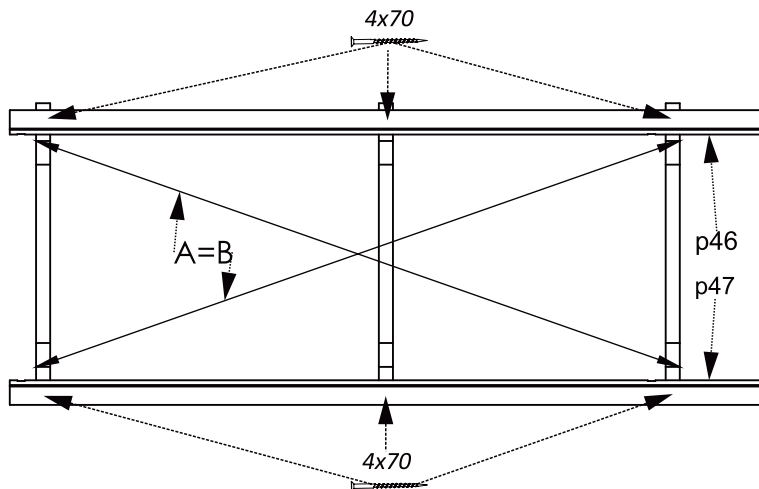

Assembly manual for sauna 22S4PVE and 22S4PVD

Required tools for sauna installation.

Nr	Size	Qty	Preview	Nr	Size	Qty	Preview
p47	145x41x4000	25		sv114	110x28x464	2	
p46	145x41x4000	25		sv115	70x40x445	4	
p44	145x41x4000	1		sv116	40x40x445	6	
p45	100x41x4000	1		si84	90x28x1260	8	
p45-1	45x41x4000	1		si85	90x28x565	8	
s58	2029x720	1		d118	1890x707	1	
s60	2029x720	1		d117	1890x707	1	
s59	2145x675	1		ks87	70x40x100	8	
s53	2029x720	2		k109	1000x320	110	
s52	2029x720	2		ka108	L4000	1	
s54	708x133x39	4		v112	Set	3	
s66	75x22x400	6		u113	50x50x35	8	
n02	195x75	3		68	Set, L6930	4	
ks88	40x40x420	4			4x70	128	
d119-1	37x28x1898	8			4x35	145	
d119	37x28x655	4			5x90	16	
d108	37x28x610	1			4x60	64	
ns86	70x40x447	8			2x30	520	
si83	1990x488	2			t15,t20,t25	1	