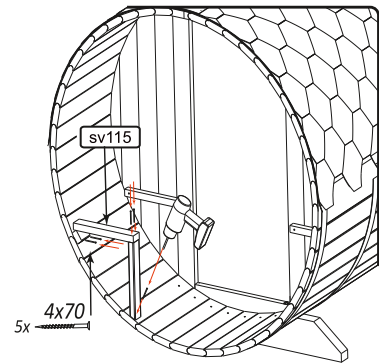

Assembly manual for sauna 22S4PVE and 22S4PVD

Required tools for sauna installation.

Nr	Size	Qty	Preview	Nr	Size	Qty	Preview
p47	145x41x4000	25		sv114	110x28x464	2	
p46	145x41x4000	25		sv115	70x40x445	4	
p44	145x41x4000	1		sv116	40x40x445	6	
p45	100x41x4000	1		si84	90x28x1260	8	
p45-1	45x41x4000	1		si85	90x28x565	8	
s58	2029x720	1		d118	1890x707	1	
s60	2029x720	1		d117	1890x707	1	
s59	2145x675	1		ks87	70x40x100	8	
s53	2029x720	2		k109	1000x320	110	
s52	2029x720	2		ka108	L4000	1	
s54	708x133x39	4		v112	Set	3	
s66	75x22x400	6		u113	50x50x35	8	
n02	195x75	3		68	Set, L6930	4	
ks88	40x40x420	4			4x70	128	
d119-1	37x28x1898	8			4x35	145	
d119	37x28x655	4			5x90	16	
d108	37x28x610	1			4x60	64	
ns86	70x40x447	8			2x30	520	
si83	1990x488	2			t15,t20,t25	1	