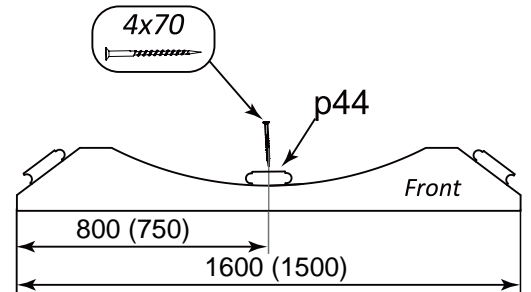

Assembly manual for sauna 22S4PVE and 22S4PVD

Required tools for sauna installation.

Nr	Size	Qty	Preview	Nr	Size	Qty	Preview
p47	145x41x4000	25		sv114	110x28x464	2	
p46	145x41x4000	25		sv115	70x40x445	4	
p44	145x41x4000	1		sv116	40x40x445	6	
p45	100x41x4000	1		si84	90x28x1260	8	
p45-1	45x41x4000	1		si85	90x28x565	8	
s58	2029x720	1		d118	1890x707	1	
s60	2029x720	1		d117	1890x707	1	
s59	2145x675	1		ks87	70x40x100	8	
s53	2029x720	2		k109	1000x320	110	
s52	2029x720	2		ka108	L4000	1	
s54	708x133x39	4		v112	Set	3	
s66	75x22x400	6		u113	50x50x35	8	
n02	195x75	3		68	Set, L6930	4	
ks88	40x40x420	4			4x70	128	
d119-1	37x28x1898	8			4x35	145	
d119	37x28x655	4			5x90	16	
d108	37x28x610	1			4x60	64	
ns86	70x40x447	8			2x30	520	
si83	1990x488	2			t15,t20,t25	1	