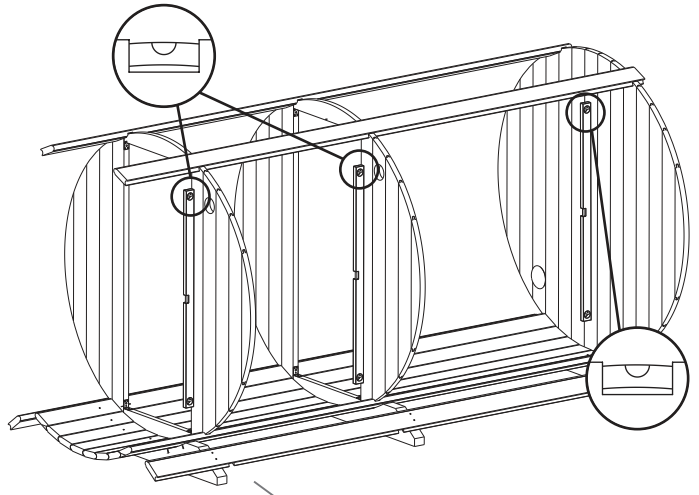

Assembly manual for sauna 22S4PVE and 22S4PVD

Required tools for sauna installation.

Nr	Size	Qty	Preview	Nr	Size	Qty	Preview
p47	145x41x4000	25		sv114	110x28x464	2	
p46	145x41x4000	25		sv115	70x40x445	4	
p44	145x41x4000	1		sv116	40x40x445	6	
p45	100x41x4000	1		si84	90x28x1260	8	
p45-1	45x41x4000	1		si85	90x28x565	8	
s58	2029x720	1		d118	1890x707	1	
s60	2029x720	1		d117	1890x707	1	
s59	2145x675	1		ks87	70x40x100	8	
s53	2029x720	2		k109	1000x320	110	
s52	2029x720	2		ka108	L4000	1	
s54	708x133x39	4		v112	Set	3	
s66	75x22x400	6		u113	50x50x35	8	
n02	195x75	3		68	Set, L6930	4	
ks88	40x40x420	4			4x70	128	
d119-1	37x28x1898	8			4x35	145	
d119	37x28x655	4			5x90	16	
d108	37x28x610	1			4x60	64	
ns86	70x40x447	8			2x30	520	
si83	1990x488	2			t15,t20,t25	1	