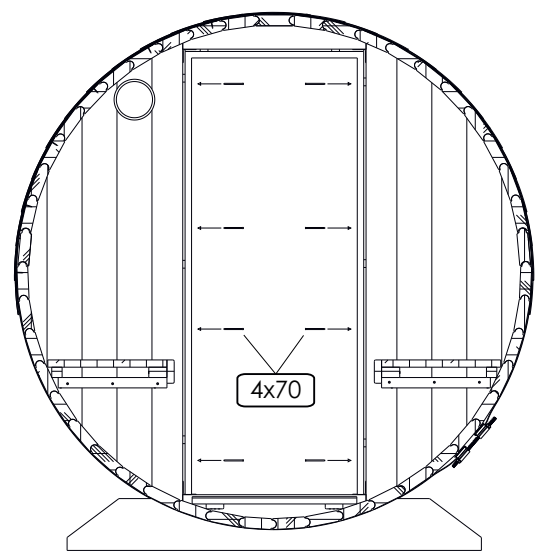

Assembly manual for sauna 22S4PVE and 22S4PVD

Required tools for sauna installation.

Nr	Size	Qty	Preview	Nr	Size	Qty	Preview
p47	145x41x4000	25		sv114	110x28x464	2	
p46	145x41x4000	25		sv115	70x40x445	4	
p44	145x41x4000	1		sv116	40x40x445	6	
p45	100x41x4000	1		si84	90x28x1260	8	
p45-1	45x41x4000	1		si85	90x28x565	8	
s58	2029x720	1		d118	1890x707	1	
s60	2029x720	1		d117	1890x707	1	
s59	2145x675	1		ks87	70x40x100	8	
s53	2029x720	2		k109	1000x320	110	
s52	2029x720	2		ka108	L4000	1	
s54	708x133x39	4		v112	Set	3	
s66	75x22x400	6		u113	50x50x35	8	
n02	195x75	3		68	Set, L6930	4	
ks88	40x40x420	4			4x70	128	
d119-1	37x28x1898	8			4x35	145	
d119	37x28x655	4			5x90	16	
d108	37x28x610	1			4x60	64	
ns86	70x40x447	8			2x30	520	
si83	1990x488	2			t15,t20,t25	1	