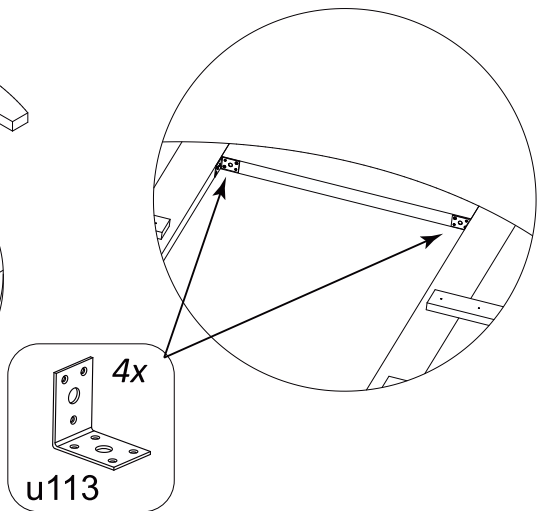

Assembly manual for sauna 22S4PVE and 22S4PVD

Required tools for sauna installation.

Nr	Size	Qty	Preview	Nr	Size	Qty	Preview
p47	145x41x4000	25		sv114	110x28x464	2	
p46	145x41x4000	25		sv115	70x40x445	4	
p44	145x41x4000	1		sv116	40x40x445	6	
p45	100x41x4000	1		si84	90x28x1260	8	
p45-1	45x41x4000	1		si85	90x28x565	8	
s58	2029x720	1		d118	1890x707	1	
s60	2029x720	1		d117	1890x707	1	
s59	2145x675	1		ks87	70x40x100	8	
s53	2029x720	2		k109	1000x320	110	
s52	2029x720	2		ka108	L4000	1	
s54	708x133x39	4		v112	Set	3	
s66	75x22x400	6		u113	50x50x35	8	
n02	195x75	3		68	Set, L6930	4	
ks88	40x40x420	4			4x70	128	
d119-1	37x28x1898	8			4x35	145	
d119	37x28x655	4			5x90	16	
d108	37x28x610	1			4x60	64	
ns86	70x40x447	8			2x30	520	
si83	1990x488	2			t15,t20,t25	1	