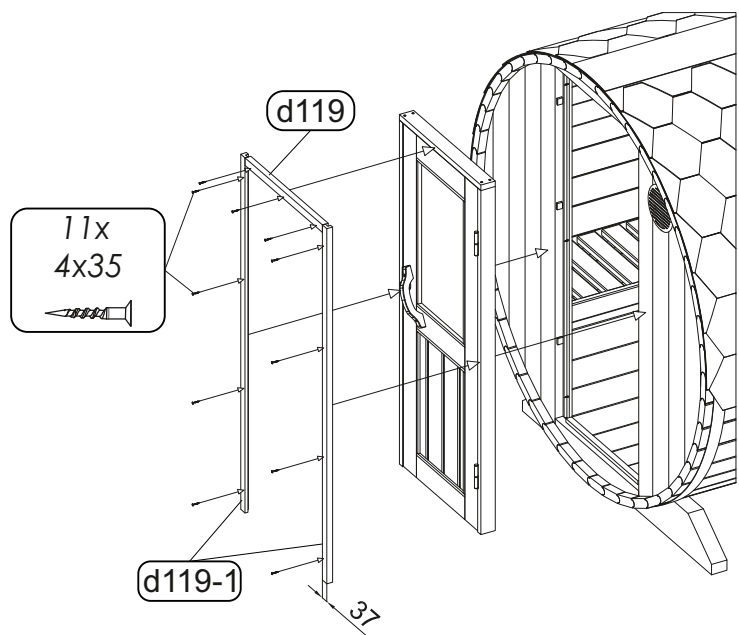

Assembly manual for sauna 22S4PVE and 22S4PVD

Required tools for sauna installation.

Nr	Size	Qty	Preview	Nr	Size	Qty	Preview
p47	145x41x4000	25		sv114	110x28x464	2	
p46	145x41x4000	25		sv115	70x40x445	4	
p44	145x41x4000	1		sv116	40x40x445	6	
p45	100x41x4000	1		si84	90x28x1260	8	
p45-1	45x41x4000	1		si85	90x28x565	8	
s58	2029x720	1		d118	1890x707	1	
s60	2029x720	1		d117	1890x707	1	
s59	2145x675	1		ks87	70x40x100	8	
s53	2029x720	2		k109	1000x320	110	
s52	2029x720	2		ka108	L4000	1	
s54	708x133x39	4		v112	Set	3	
s66	75x22x400	6		u113	50x50x35	8	
n02	195x75	3		68	Set, L6930	4	
ks88	40x40x420	4			4x70	128	
d119-1	37x28x1898	8			4x35	145	
d119	37x28x655	4			5x90	16	
d108	37x28x610	1			4x60	64	
ns86	70x40x447	8			2x30	520	
si83	1990x488	2			t15,t20,t25	1	