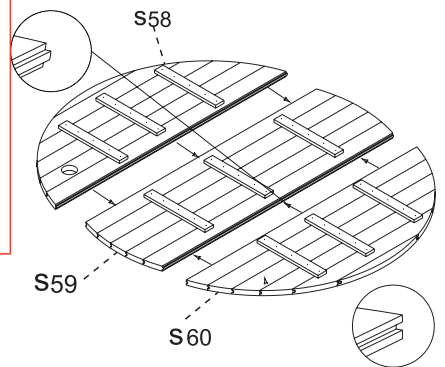

Assembly manual for sauna 22S4PVE and 22S4PVD

Required tools for sauna installation.

Nr	Size	Qty	Preview	Nr	Size	Qty	Preview
p47	145x41x4000	25		sv114	110x28x464	2	
p46	145x41x4000	25		sv115	70x40x445	4	
p44	145x41x4000	1		sv116	40x40x445	6	
p45	100x41x4000	1		si84	90x28x1260	8	
p45-1	45x41x4000	1		si85	90x28x565	8	
s58	2029x720	1		d118	1890x707	1	
s60	2029x720	1		d117	1890x707	1	
s59	2145x675	1		ks87	70x40x100	8	
s53	2029x720	2		k109	1000x320	110	
s52	2029x720	2		ka108	L4000	1	
s54	708x133x39	4		v112	Set	3	
s66	75x22x400	6		u113	50x50x35	8	
n02	195x75	3		68	Set, L6930	4	
ks88	40x40x420	4			4x70	128	
d119-1	37x28x1898	8			4x35	145	
d119	37x28x655	4			5x90	16	
d108	37x28x610	1			4x60	64	
ns86	70x40x447	8			2x30	520	
si83	1990x488	2			t15,t20,t25	1	