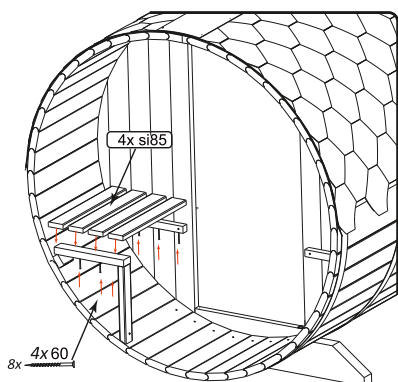

Assembly manual for sauna 22S4PVE and 22S4PVD

Required tools for sauna installation.

Nr	Size	Qty	Preview	Nr	Size	Qty	Preview
p47	145x41x4000	25		sv114	110x28x464	2	
p46	145x41x4000	25		sv115	70x40x445	4	
p44	145x41x4000	1		sv116	40x40x445	6	
p45	100x41x4000	1		si84	90x28x1260	8	
p45-1	45x41x4000	1		si85	90x28x565	8	
s58	2029x720	1		d118	1890x707	1	
s60	2029x720	1		d117	1890x707	1	
s59	2145x675	1		ks87	70x40x100	8	
s53	2029x720	2		k109	1000x320	110	
s52	2029x720	2		ka108	L4000	1	
s54	708x133x39	4		v112	Set	3	
s66	75x22x400	6		u113	50x50x35	8	
n02	195x75	3		68	Set, L6930	4	
ks88	40x40x420	4			4x70	128	
d119-1	37x28x1898	8			4x35	145	
d119	37x28x655	4			5x90	16	
d108	37x28x610	1			4x60	64	
ns86	70x40x447	8			2x30	520	
si83	1990x488	2			t15,t20,t25	1	