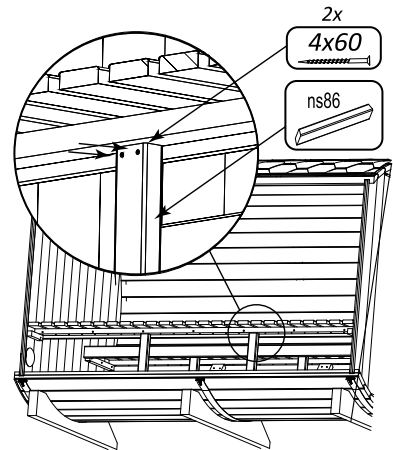

Assembly manual for sauna 22S4PVE and 22S4PVD

Required tools for sauna installation.

Nr	Size	Qty	Preview	Nr	Size	Qty	Preview
p47	145x41x4000	25		sv114	110x28x464	2	
p46	145x41x4000	25		sv115	70x40x445	4	
p44	145x41x4000	1		sv116	40x40x445	6	
p45	100x41x4000	1		si84	90x28x1260	8	
p45-1	45x41x4000	1		si85	90x28x565	8	
s58	2029x720	1		d118	1890x707	1	
s60	2029x720	1		d117	1890x707	1	
s59	2145x675	1		ks87	70x40x100	8	
s53	2029x720	2		k109	1000x320	110	
s52	2029x720	2		ka108	L4000	1	
s54	708x133x39	4		v112	Set	3	
s66	75x22x400	6		u113	50x50x35	8	
n02	195x75	3		68	Set, L6930	4	
ks88	40x40x420	4			4x70	128	
d119-1	37x28x1898	8			4x35	145	
d119	37x28x655	4			5x90	16	
d108	37x28x610	1			4x60	64	
ns86	70x40x447	8			2x30	520	
si83	1990x488	2			t15,t20,t25	1	