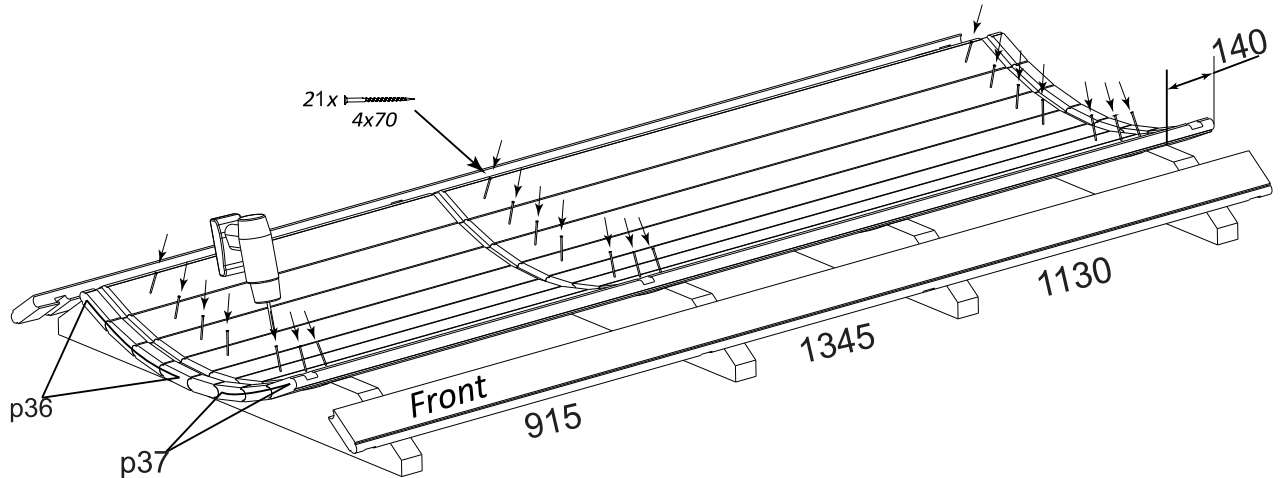

Assembly manual for sauna S4PE and S4PD

Required tools for sauna installation.

S4P without canopy

S4P with canopy

Nr	Size	Qty	Preview	Nr	Size	Qty	Preview
p36	145x41x3970	23		si77	2805x488	2	
p37	145x41x3970	22		sv116	40x40x445	4	
p35	145x41x3970	1		si79	90x28x955	8	
p38	100x41x3970	1		d105	1710x707	1	
p38-1	45x41x3970	1		d104	1710x707	1	
s63	1823x644	1		ks87	70x40x100	6	
s61	1823x644	1		k109	1000x320	102(112*)	
s62	1944x675	1		ka108	L3970(4370*)	1	
s56	1810x618	2		v112	Set	3	
s55	1810x618	2		u113	50x50x35	8	
s57	708x112x39	4		67	Set, L6280	4	
s66	75x22x400	6			4x70	68	
n01	200x75	3			4x35	135	
ks88	40x40x420	4			5x90	12	
d106	37x28x1735	8			4x60	30	
d107	37x28x655	4			2x30	490(525*)	
d108	37x28x610	1			t15,t20,t25	1	
ns86	70x40x447	6					