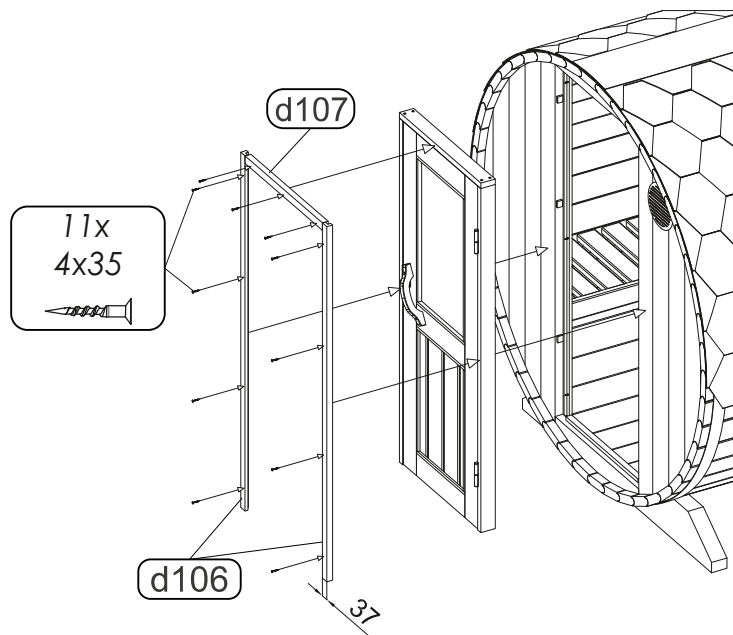

Assembly manual for sauna S4PE and S4PD

Required tools for sauna installation.

S4P without canopy

S4P with canopy

Nr	Size	Qty	Preview	Nr	Size	Qty	Preview
p36	145x41x3970	23		si77	2805x488	2	
p37	145x41x3970	22		sv116	40x40x445	4	
p35	145x41x3970	1		si79	90x28x955	8	
p38	100x41x3970	1		d105	1710x707	1	
p38-1	45x41x3970	1		d104	1710x707	1	
s63	1823x644	1		ks87	70x40x100	6	
s61	1823x644	1		k109	1000x320	102(112*)	
s62	1944x675	1		ka108	L3970(4370*)	1	
s56	1810x618	2		v112	Set	3	
s55	1810x618	2		u113	50x50x35	8	
s57	708x112x39	4		67	Set, L6280	4	
s66	75x22x400	6			4x70	68	
n01	200x75	3			4x35	135	
ks88	40x40x420	4			5x90	12	
d106	37x28x1735	8			4x60	30	
d107	37x28x655	4			2x30	490(525*)	
d108	37x28x610	1			t15,t20,t25	1	
ns86	70x40x447	6					

*With canopy