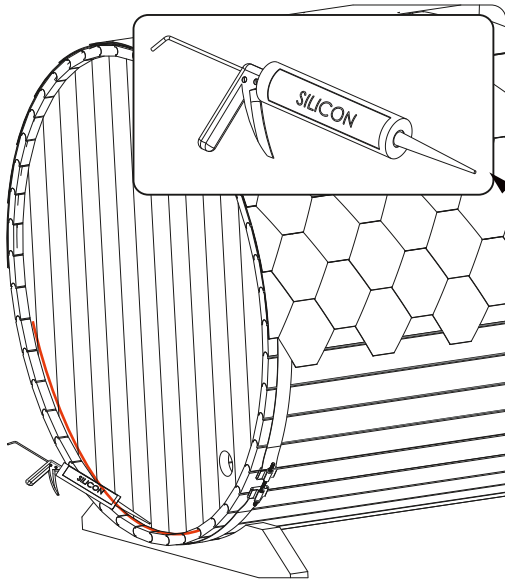

Assembly manual for sauna S4PE and S4PD

Required tools for sauna installation.

S4P without canopy

S4P with canopy

Nr	Size	Qty	Preview	Nr	Size	Qty	Preview
p36	145x41x3970	23		si77	2805x488	2	
p37	145x41x3970	22		sv116	40x40x445	4	
p35	145x41x3970	1		si79	90x28x955	8	
p38	100x41x3970	1		d105	1710x707	1	
p38-1	45x41x3970	1		d104	1710x707	1	
s63	1823x644	1		ks87	70x40x100	6	
s61	1823x644	1		k109	1000x320	102(112*)	
s62	1944x675	1		ka108	L3970(4370*)	1	
s56	1810x618	2		v112	Set	3	
s55	1810x618	2		u113	50x50x35	8	
s57	708x112x39	4		67	Set, L6280	4	
s66	75x22x400	6			4x70	68	
n01	200x75	3			4x35	135	
ks88	40x40x420	4			5x90	12	
d106	37x28x1735	8			4x60	30	
d107	37x28x655	4			2x30	490(525*)	
d108	37x28x610	1			t15,t20,t25	1	
ns86	70x40x447	6					