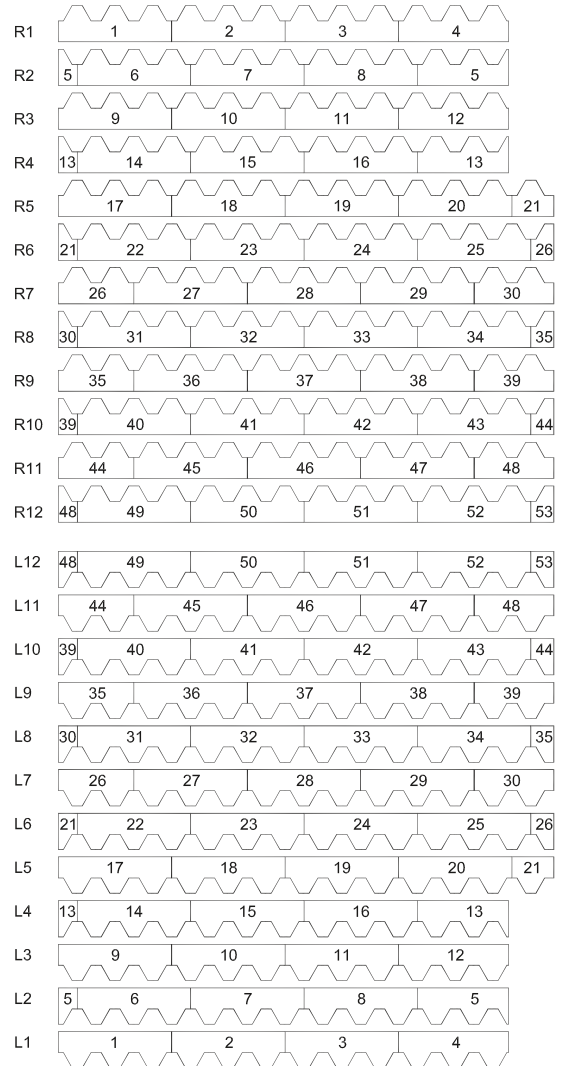

Assembly manual for sauna S4PE and S4PD

Required tools for sauna installation.

S4P without canopy

S4P with canopy

Nr	Size	Qty	Preview	Nr	Size	Qty	Preview
p36	145x41x3970	23		si77	2805x488	2	
p37	145x41x3970	22		sv116	40x40x445	4	
p35	145x41x3970	1		si79	90x28x955	8	
p38	100x41x3970	1		d105	1710x707	1	
p38-1	45x41x3970	1		d104	1710x707	1	
s63	1823x644	1		ks87	70x40x100	6	
s61	1823x644	1		k109	1000x320	102(112*)	
s62	1944x675	1		ka108	L3970(4370*)	1	
s56	1810x618	2		v112	Set	3	
s55	1810x618	2		u113	50x50x35	8	
s57	708x112x39	4		67	Set, L6280	4	
s66	75x22x400	6			4x70	68	
n01	200x75	3			4x35	135	
ks88	40x40x420	4			5x90	12	
d106	37x28x1735	8			4x60	30	
d107	37x28x655	4			2x30	490(525*)	
d108	37x28x610	1			t15,t20,t25	1	
ns86	70x40x447	6					