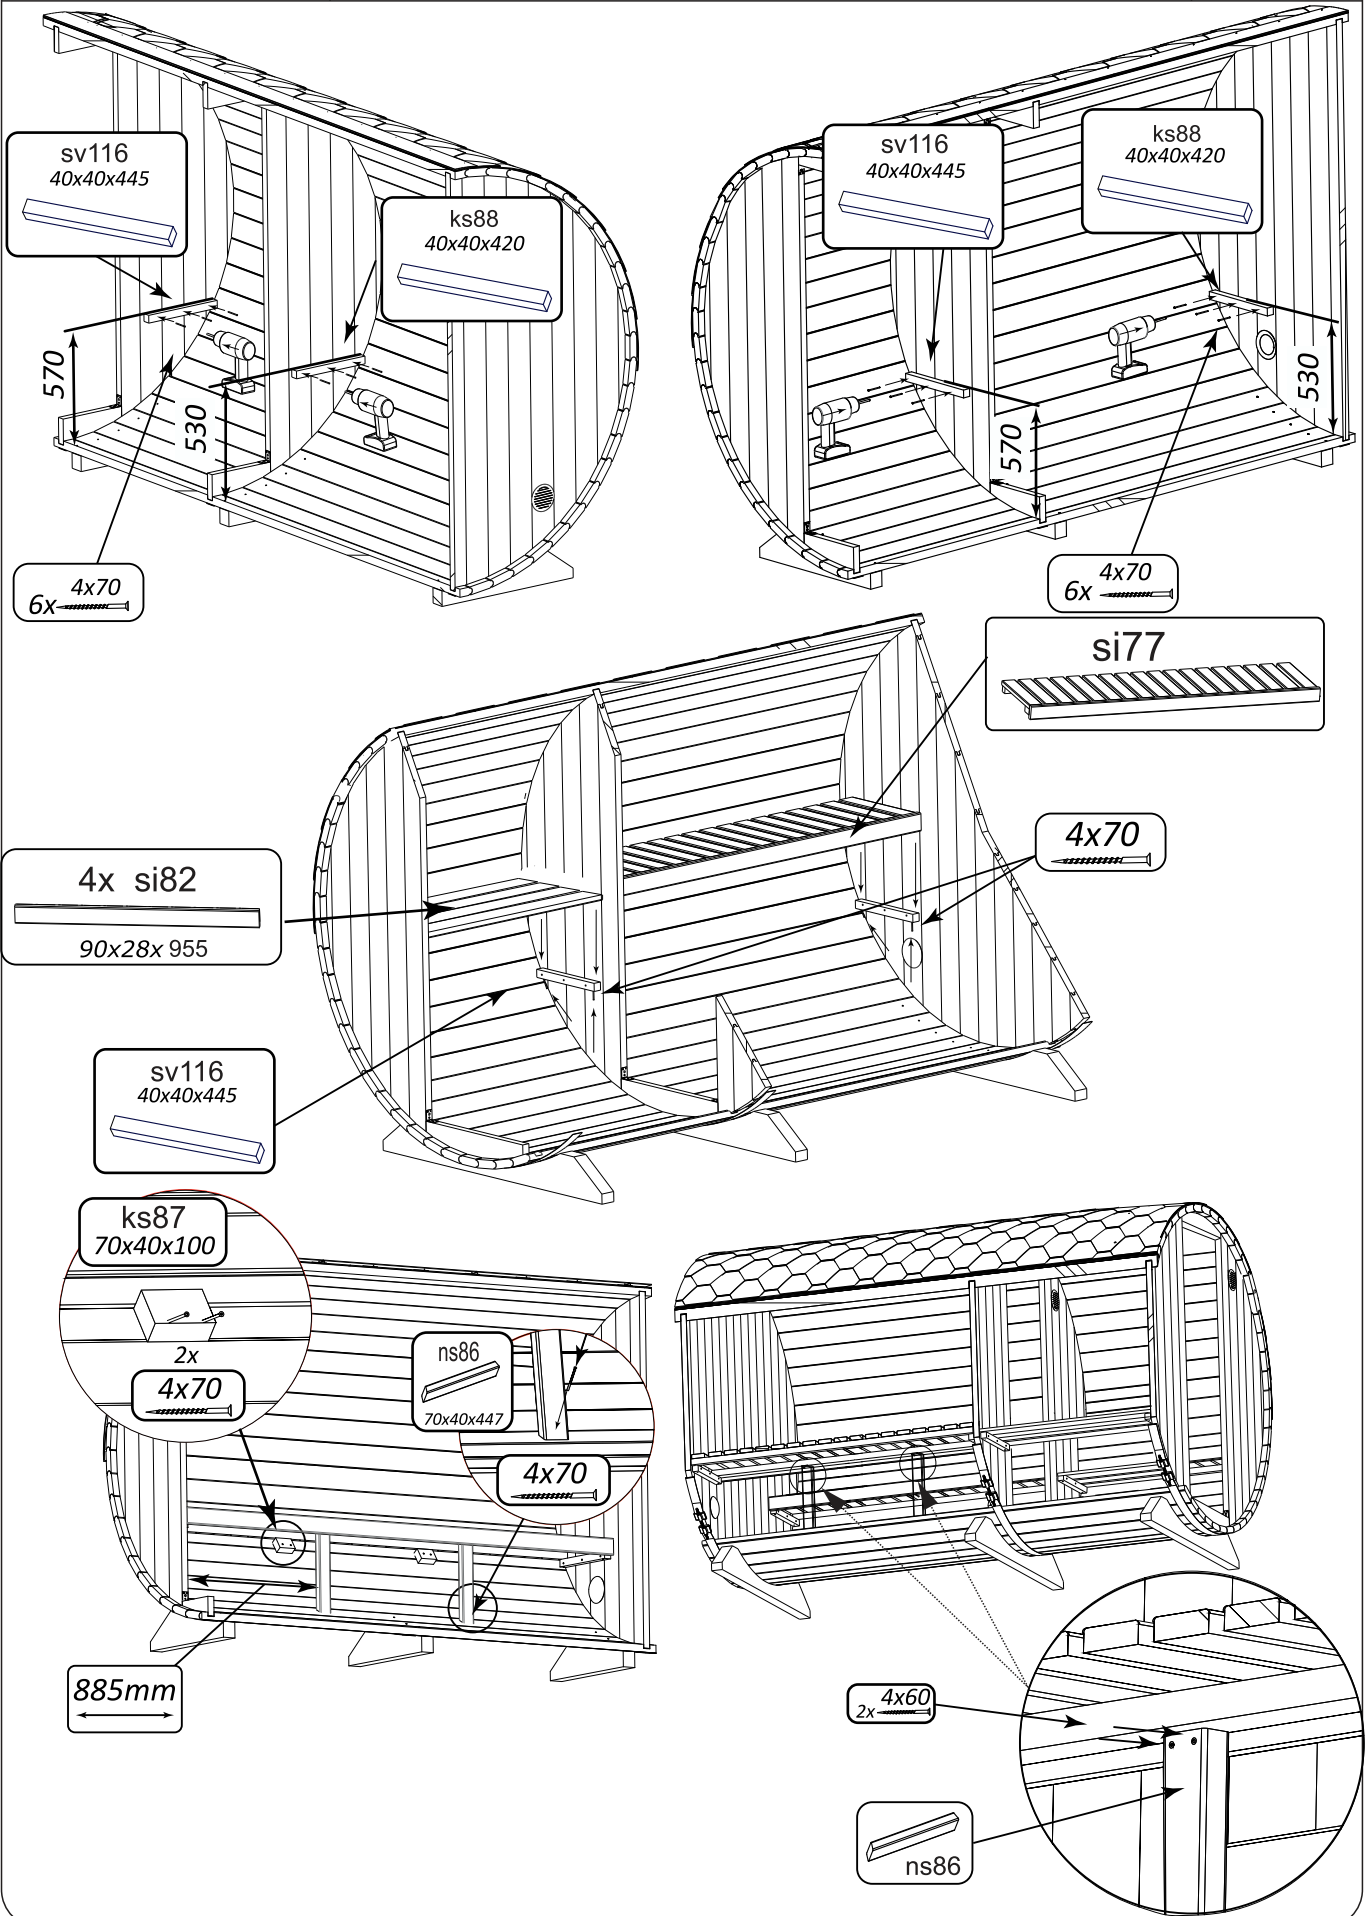

Assembly manual for sauna S4PE and S4PD

Required tools for sauna installation.

S4P without canopy

S4P with canopy

Nr	Size	Qty	Preview	Nr	Size	Qty	Preview
p36	145x41x3970	23		si77	2805x488	2	
p37	145x41x3970	22		sv116	40x40x445	4	
p35	145x41x3970	1		si79	90x28x955	8	
p38	100x41x3970	1		d105	1710x707	1	
p38-1	45x41x3970	1		d104	1710x707	1	
s63	1823x644	1		ks87	70x40x100	6	
s61	1823x644	1		k109	1000x320	102(112*)	
s62	1944x675	1		ka108	L3970(4370*)	1	
s56	1810x618	2		v112	Set	3	
s55	1810x618	2		u113	50x50x35	8	
s57	708x112x39	4		67	Set, L6280	4	
s66	75x22x400	6			4x70	68	
n01	200x75	3			4x35	135	
ks88	40x40x420	4			5x90	12	
d106	37x28x1735	8			4x60	30	
d107	37x28x655	4			2x30	490(525*)	
d108	37x28x610	1			t15,t20,t25	1	
ns86	70x40x447	6					

*With canopy