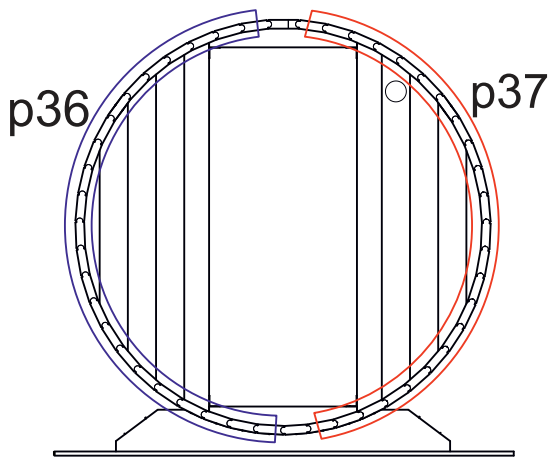

Assembly manual for sauna S4PE and S4PD

Required tools for sauna installation.

S4P without canopy

S4P with canopy

Nr	Size	Qty	Preview	Nr	Size	Qty	Preview
p36	145x41x3970	23		si77	2805x488	2	
p37	145x41x3970	22		sv116	40x40x445	4	
p35	145x41x3970	1		si79	90x28x955	8	
p38	100x41x3970	1		d105	1710x707	1	
p38-1	45x41x3970	1		d104	1710x707	1	
s63	1823x644	1		ks87	70x40x100	6	
s61	1823x644	1		k109	1000x320	102(112*)	
s62	1944x675	1		ka108	L3970(4370*)	1	
s56	1810x618	2		v112	Set	3	
s55	1810x618	2		u113	50x50x35	8	
s57	708x112x39	4		67	Set, L6280	4	
s66	75x22x400	6			4x70	68	
n01	200x75	3			4x35	135	
ks88	40x40x420	4			5x90	12	
d106	37x28x1735	8			4x60	30	
d107	37x28x655	4			2x30	490(525*)	
d108	37x28x610	1			t15,t20,t25	1	
ns86	70x40x447	6					