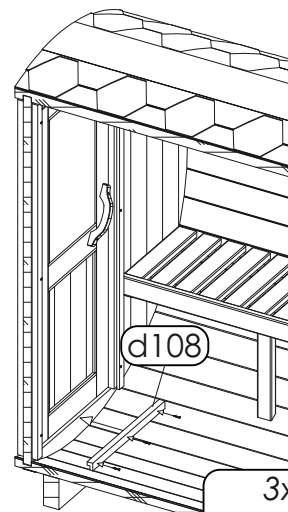

Assembly manual for sauna S4PE and S4PD

Required tools for sauna installation.

S4P without canopy

S4P with canopy

Nr	Size	Qty	Preview	Nr	Size	Qty	Preview
p36	145x41x3970	23		si77	2805x488	2	
p37	145x41x3970	22		sv116	40x40x445	4	
p35	145x41x3970	1		si79	90x28x955	8	
p38	100x41x3970	1		d105	1710x707	1	
p38-1	45x41x3970	1		d104	1710x707	1	
s63	1823x644	1		ks87	70x40x100	6	
s61	1823x644	1		k109	1000x320	102(112*)	
s62	1944x675	1		ka108	L3970(4370*)	1	
s56	1810x618	2		v112	Set	3	
s55	1810x618	2		u113	50x50x35	8	
s57	708x112x39	4		67	Set, L6280	4	
s66	75x22x400	6			4x70	68	
n01	200x75	3			4x35	135	
ks88	40x40x420	4			5x90	12	
d106	37x28x1735	8			4x60	30	
d107	37x28x655	4			2x30	490(525*)	
d108	37x28x610	1			t15,t20,t25	1	
ns86	70x40x447	6					