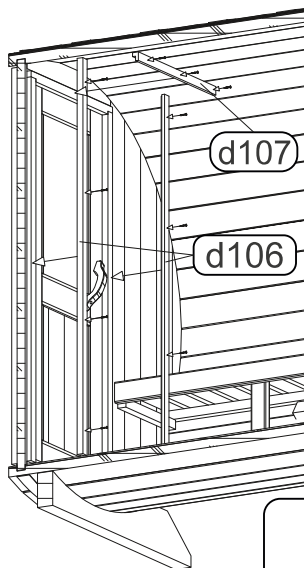

Assembly manual for sauna S4PE and S4PD

Required tools for sauna installation.

S4P without canopy

S4P with canopy

Nr	Size	Qty	Preview	Nr	Size	Qty	Preview
p36	145x41x3970	23		si77	2805x488	2	
p37	145x41x3970	22		sv116	40x40x445	4	
p35	145x41x3970	1		si79	90x28x955	8	
p38	100x41x3970	1		d105	1710x707	1	
p38-1	45x41x3970	1		d104	1710x707	1	
s63	1823x644	1		ks87	70x40x100	6	
s61	1823x644	1		k109	1000x320	102(112*)	
s62	1944x675	1		ka108	L3970(4370*)	1	
s56	1810x618	2		v112	Set	3	
s55	1810x618	2		u113	50x50x35	8	
s57	708x112x39	4		67	Set, L6280	4	
s66	75x22x400	6			4x70	68	
n01	200x75	3			4x35	135	
ks88	40x40x420	4			5x90	12	
d106	37x28x1735	8			4x60	30	
d107	37x28x655	4			2x30	490(525*)	
d108	37x28x610	1			t15,t20,t25	1	
ns86	70x40x447	6					