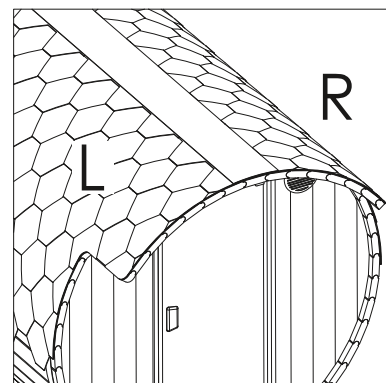

Assembly manual for sauna S4PE and S4PD

Required tools for sauna installation.

S4P without canopy

S4P with canopy

Nr	Size	Qty	Preview	Nr	Size	Qty	Preview
p36	145x41x3970	23		si77	2805x488	2	
p37	145x41x3970	22		sv116	40x40x445	4	
p35	145x41x3970	1		si79	90x28x955	8	
p38	100x41x3970	1		d105	1710x707	1	
p38-1	45x41x3970	1		d104	1710x707	1	
s63	1823x644	1		ks87	70x40x100	6	
s61	1823x644	1		k109	1000x320	102(112*)	
s62	1944x675	1		ka108	L3970(4370*)	1	
s56	1810x618	2		v112	Set	3	
s55	1810x618	2		u113	50x50x35	8	
s57	708x112x39	4		67	Set, L6280	4	
s66	75x22x400	6			4x70	68	
n01	200x75	3			4x35	135	
ks88	40x40x420	4			5x90	12	
d106	37x28x1735	8			4x60	30	
d107	37x28x655	4			2x30	490(525*)	
d108	37x28x610	1			t15,t20,t25	1	
ns86	70x40x447	6					