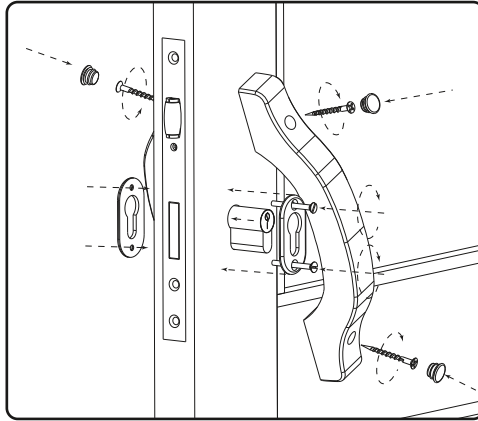

Assembly manual for sauna S4PE and S4PD

Required tools for sauna installation.

S4P without canopy

S4P with canopy

Nr	Size	Qty	Preview	Nr	Size	Qty	Preview
p36	145x41x3970	23		si77	2805x488	2	
p37	145x41x3970	22		sv116	40x40x445	4	
p35	145x41x3970	1		si79	90x28x955	8	
p38	100x41x3970	1		d105	1710x707	1	
p38-1	45x41x3970	1		d104	1710x707	1	
s63	1823x644	1		ks87	70x40x100	6	
s61	1823x644	1		k109	1000x320	102(112*)	
s62	1944x675	1		ka108	L3970(4370*)	1	
s56	1810x618	2		v112	Set	3	
s55	1810x618	2		u113	50x50x35	8	
s57	708x112x39	4		67	Set, L6280	4	
s66	75x22x400	6			4x70	68	
n01	200x75	3			4x35	135	
ks88	40x40x420	4			5x90	12	
d106	37x28x1735	8			4x60	30	
d107	37x28x655	4			2x30	490(525*)	
d108	37x28x610	1			t15,t20,t25	1	
ns86	70x40x447	6					