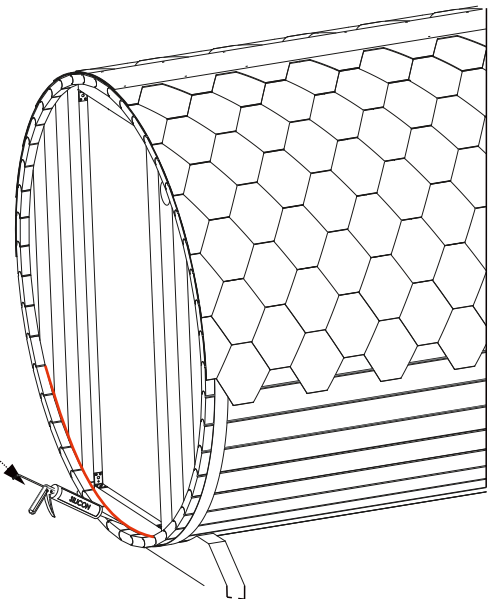

Assembly manual for sauna S4PE and S4PD

Required tools for sauna installation.

S4P without canopy

S4P with canopy

Nr	Size	Qty	Preview	Nr	Size	Qty	Preview
p36	145x41x3970	23		si77	2805x488	2	
p37	145x41x3970	22		sv116	40x40x445	4	
p35	145x41x3970	1		si79	90x28x955	8	
p38	100x41x3970	1		d105	1710x707	1	
p38-1	45x41x3970	1		d104	1710x707	1	
s63	1823x644	1		ks87	70x40x100	6	
s61	1823x644	1		k109	1000x320	102(112*)	
s62	1944x675	1		ka108	L3970(4370*)	1	
s56	1810x618	2		v112	Set	3	
s55	1810x618	2		u113	50x50x35	8	
s57	708x112x39	4		67	Set, L6280	4	
s66	75x22x400	6			4x70	68	
n01	200x75	3			4x35	135	
ks88	40x40x420	4			5x90	12	
d106	37x28x1735	8			4x60	30	
d107	37x28x655	4			2x30	490(525*)	
d108	37x28x610	1			t15,t20,t25	1	
ns86	70x40x447	6					