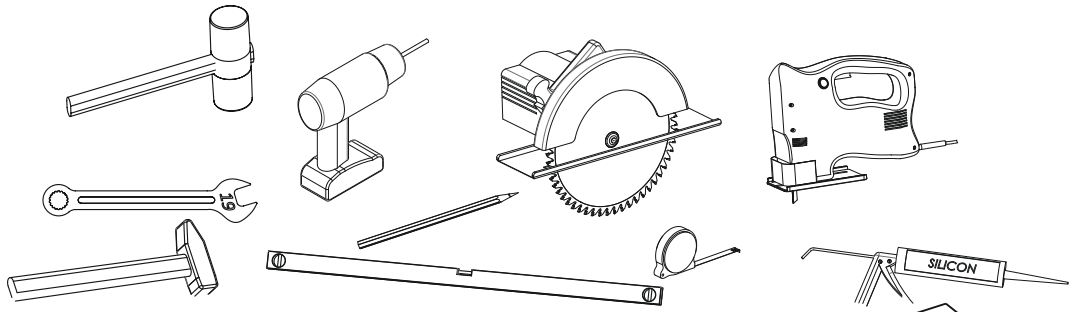

Assembly manual for sauna S4PE and S4PD

Required tools for sauna installation.

S4P without canopy

S4P with canopy

Nr	Size	Qty	Preview	Nr	Size	Qty	Preview
p36	145x41x3970	23		si77	2805x488	2	
p37	145x41x3970	22		sv116	40x40x445	4	
p35	145x41x3970	1		si79	90x28x955	8	
p38	100x41x3970	1		d105	1710x707	1	
p38-1	45x41x3970	1		d104	1710x707	1	
s63	1823x644	1		ks87	70x40x100	6	
s61	1823x644	1		k109	1000x320	102(112*)	
s62	1944x675	1		ka108	L3970(4370*)	1	
s56	1810x618	2		v112	Set	3	
s55	1810x618	2		u113	50x50x35	8	
s57	708x112x39	4		67	Set, L6280	4	
s66	75x22x400	6			4x70	68	
n01	200x75	3			4x35	135	
ks88	40x40x420	4			5x90	12	
d106	37x28x1735	8			4x60	30	
d107	37x28x655	4			2x30	490(525*)	
d108	37x28x610	1			t15,t20,t25	1	
ns86	70x40x447	6					

*With canopy