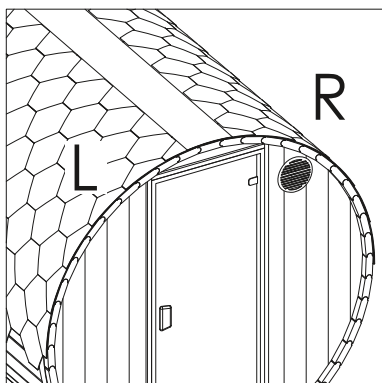

Assembly manual for sauna S4PE and S4PD

Required tools for sauna installation.

S4P without canopy

S4P with canopy

Nr	Size	Qty	Preview	Nr	Size	Qty	Preview
p36	145x41x3970	23		si77	2805x488	2	
p37	145x41x3970	22		sv116	40x40x445	4	
p35	145x41x3970	1		si79	90x28x955	8	
p38	100x41x3970	1		d105	1710x707	1	
p38-1	45x41x3970	1		d104	1710x707	1	
s63	1823x644	1		ks87	70x40x100	6	
s61	1823x644	1		k109	1000x320	102(112*)	
s62	1944x675	1		ka108	L3970(4370*)	1	
s56	1810x618	2		v112	Set	3	
s55	1810x618	2		u113	50x50x35	8	
s57	708x112x39	4		67	Set, L6280	4	
s66	75x22x400	6			4x70	68	
n01	200x75	3			4x35	135	
ks88	40x40x420	4			5x90	12	
d106	37x28x1735	8			4x60	30	
d107	37x28x655	4			2x30	490(525*)	
d108	37x28x610	1			t15,t20,t25	1	
ns86	70x40x447	6					