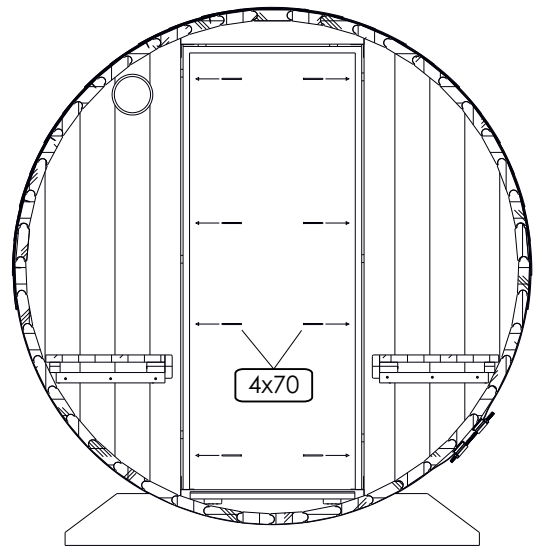

Assembly manual for sauna S4PE and S4PD

Required tools for sauna installation.

S4P without canopy

S4P with canopy

Nr	Size	Qty	Preview	Nr	Size	Qty	Preview
p36	145x41x3970	23		si77	2805x488	2	
p37	145x41x3970	22		sv116	40x40x445	4	
p35	145x41x3970	1		si79	90x28x955	8	
p38	100x41x3970	1		d105	1710x707	1	
p38-1	45x41x3970	1		d104	1710x707	1	
s63	1823x644	1		ks87	70x40x100	6	
s61	1823x644	1		k109	1000x320	102(112*)	
s62	1944x675	1		ka108	L3970(4370*)	1	
s56	1810x618	2		v112	Set	3	
s55	1810x618	2		u113	50x50x35	8	
s57	708x112x39	4		67	Set, L6280	4	
s66	75x22x400	6			4x70	68	
n01	200x75	3			4x35	135	
ks88	40x40x420	4			5x90	12	
d106	37x28x1735	8			4x60	30	
d107	37x28x655	4			2x30	490(525*)	
d108	37x28x610	1			t15,t20,t25	1	
ns86	70x40x447	6					