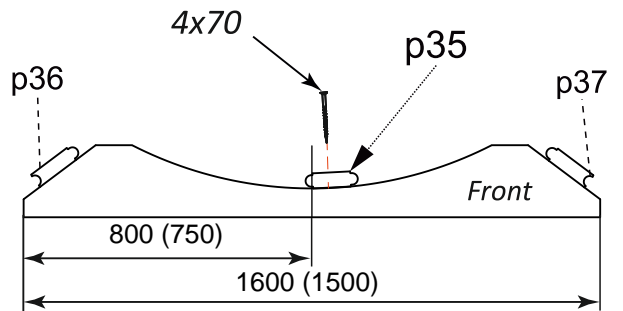

Assembly manual for sauna S4PE and S4PD

Required tools for sauna installation.

S4P without canopy

S4P with canopy

Nr	Size	Qty	Preview	Nr	Size	Qty	Preview
p36	145x41x3970	23		si77	2805x488	2	
p37	145x41x3970	22		sv116	40x40x445	4	
p35	145x41x3970	1		si79	90x28x955	8	
p38	100x41x3970	1		d105	1710x707	1	
p38-1	45x41x3970	1		d104	1710x707	1	
s63	1823x644	1		ks87	70x40x100	6	
s61	1823x644	1		k109	1000x320	102(112*)	
s62	1944x675	1		ka108	L3970(4370*)	1	
s56	1810x618	2		v112	Set	3	
s55	1810x618	2		u113	50x50x35	8	
s57	708x112x39	4		67	Set, L6280	4	
s66	75x22x400	6			4x70	68	
n01	200x75	3			4x35	135	
ks88	40x40x420	4			5x90	12	
d106	37x28x1735	8			4x60	30	
d107	37x28x655	4			2x30	490(525*)	
d108	37x28x610	1			t15,t20,t25	1	
ns86	70x40x447	6					