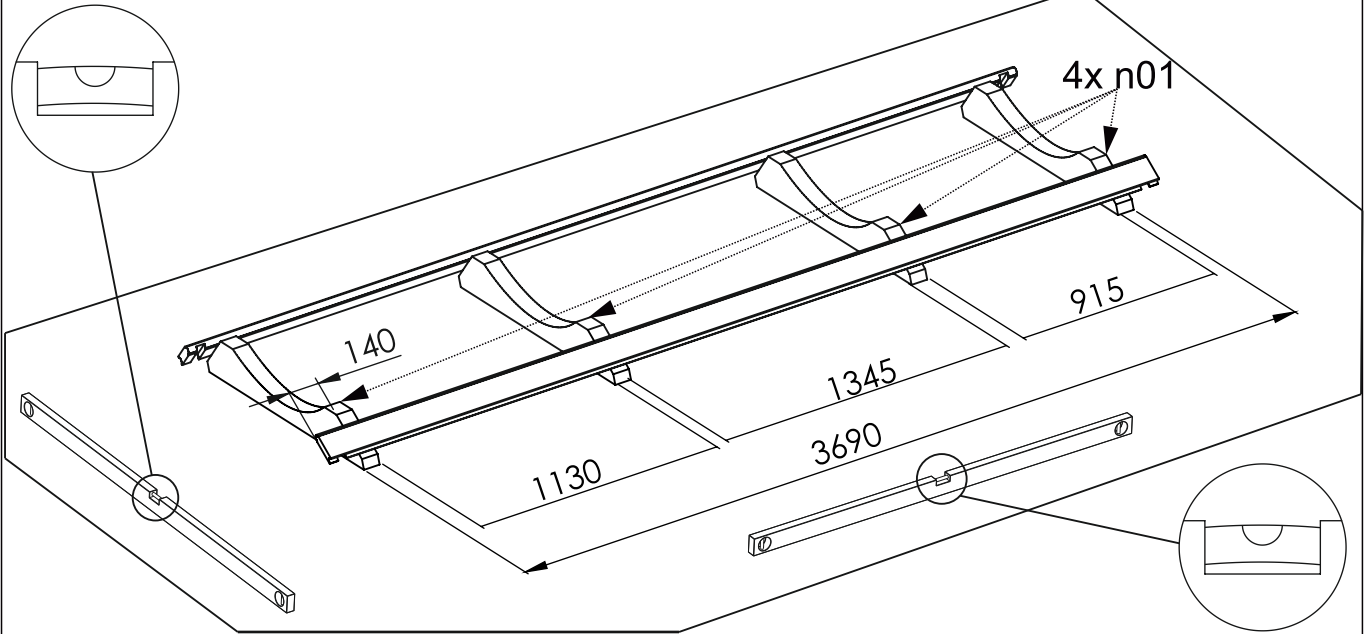

Assembly manual for sauna S4PE and S4PD

Required tools for sauna installation.

S4P without canopy

S4P with canopy

Nr	Size	Qty	Preview	Nr	Size	Qty	Preview
p36	145x41x3970	23		si77	2805x488	2	
p37	145x41x3970	22		sv116	40x40x445	4	
p35	145x41x3970	1		si79	90x28x955	8	
p38	100x41x3970	1		d105	1710x707	1	
p38-1	45x41x3970	1		d104	1710x707	1	
s63	1823x644	1		ks87	70x40x100	6	
s61	1823x644	1		k109	1000x320	102(112*)	
s62	1944x675	1		ka108	L3970(4370*)	1	
s56	1810x618	2		v112	Set	3	
s55	1810x618	2		u113	50x50x35	8	
s57	708x112x39	4		67	Set, L6280	4	
s66	75x22x400	6			4x70	68	
n01	200x75	3			4x35	135	
ks88	40x40x420	4			5x90	12	
d106	37x28x1735	8			4x60	30	
d107	37x28x655	4			2x30	490(525*)	
d108	37x28x610	1			t15,t20,t25	1	
ns86	70x40x447	6					