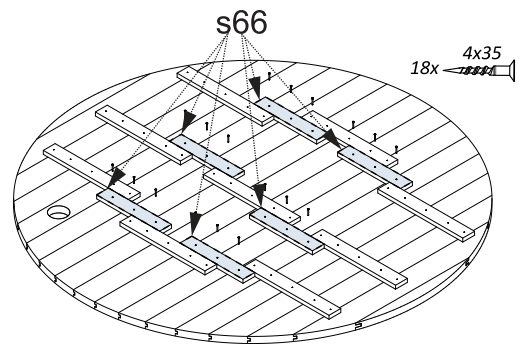

Assembly manual for sauna S4PE and S4PD

Required tools for sauna installation.

S4P without canopy

S4P with canopy

Nr	Size	Qty	Preview	Nr	Size	Qty	Preview
p36	145x41x3970	23		si77	2805x488	2	
p37	145x41x3970	22		sv116	40x40x445	4	
p35	145x41x3970	1		si79	90x28x955	8	
p38	100x41x3970	1		d105	1710x707	1	
p38-1	45x41x3970	1		d104	1710x707	1	
s63	1823x644	1		ks87	70x40x100	6	
s61	1823x644	1		k109	1000x320	102(112*)	
s62	1944x675	1		ka108	L3970(4370*)	1	
s56	1810x618	2		v112	Set	3	
s55	1810x618	2		u113	50x50x35	8	
s57	708x112x39	4		67	Set, L6280	4	
s66	75x22x400	6			4x70	68	
n01	200x75	3			4x35	135	
ks88	40x40x420	4			5x90	12	
d106	37x28x1735	8			4x60	30	
d107	37x28x655	4			2x30	490(525*)	
d108	37x28x610	1			t15,t20,t25	1	
ns86	70x40x447	6					