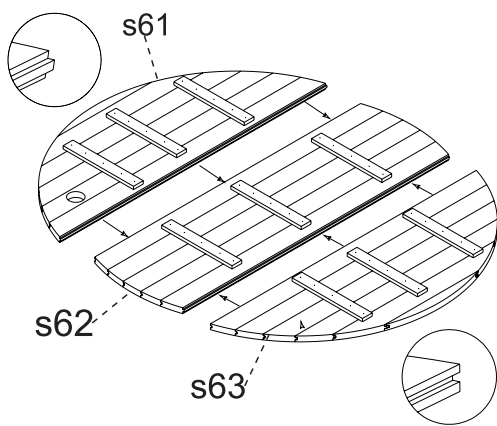

Assembly manual for sauna S4PE and S4PD

Required tools for sauna installation.

S4P without canopy

S4P with canopy

Nr	Size	Qty	Preview	Nr	Size	Qty	Preview
p36	145x41x3970	23		si77	2805x488	2	
p37	145x41x3970	22		sv116	40x40x445	4	
p35	145x41x3970	1		si79	90x28x955	8	
p38	100x41x3970	1		d105	1710x707	1	
p38-1	45x41x3970	1		d104	1710x707	1	
s63	1823x644	1		ks87	70x40x100	6	
s61	1823x644	1		k109	1000x320	102(112*)	
s62	1944x675	1		ka108	L3970(4370*)	1	
s56	1810x618	2		v112	Set	3	
s55	1810x618	2		u113	50x50x35	8	
s57	708x112x39	4		67	Set, L6280	4	
s66	75x22x400	6			4x70	68	
n01	200x75	3			4x35	135	
ks88	40x40x420	4			5x90	12	
d106	37x28x1735	8			4x60	30	
d107	37x28x655	4			2x30	490(525*)	
d108	37x28x610	1			t15,t20,t25	1	
ns86	70x40x447	6					