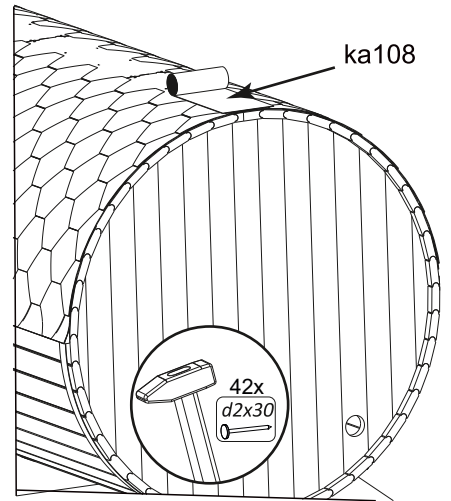

Assembly manual for sauna S4PE and S4PD

Required tools for sauna installation.

S4P without canopy

S4P with canopy

Nr	Size	Qty	Preview	Nr	Size	Qty	Preview
p36	145x41x3970	23		si77	2805x488	2	
p37	145x41x3970	22		sv116	40x40x445	4	
p35	145x41x3970	1		si79	90x28x955	8	
p38	100x41x3970	1		d105	1710x707	1	
p38-1	45x41x3970	1		d104	1710x707	1	
s63	1823x644	1		ks87	70x40x100	6	
s61	1823x644	1		k109	1000x320	102(112*)	
s62	1944x675	1		ka108	L3970(4370*)	1	
s56	1810x618	2		v112	Set	3	
s55	1810x618	2		u113	50x50x35	8	
s57	708x112x39	4		67	Set, L6280	4	
s66	75x22x400	6			4x70	68	
n01	200x75	3			4x35	135	
ks88	40x40x420	4			5x90	12	
d106	37x28x1735	8			4x60	30	
d107	37x28x655	4			2x30	490(525*)	
d108	37x28x610	1			t15,t20,t25	1	
ns86	70x40x447	6					