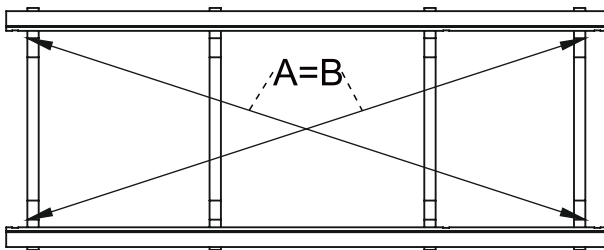

Assembly manual for sauna S4PE and S4PD

Required tools for sauna installation.

S4P without canopy

S4P with canopy

Nr	Size	Qty	Preview	Nr	Size	Qty	Preview
p36	145x41x3970	23		si77	2805x488	2	
p37	145x41x3970	22		sv116	40x40x445	4	
p35	145x41x3970	1		si79	90x28x955	8	
p38	100x41x3970	1		d105	1710x707	1	
p38-1	45x41x3970	1		d104	1710x707	1	
s63	1823x644	1		ks87	70x40x100	6	
s61	1823x644	1		k109	1000x320	102(112*)	
s62	1944x675	1		ka108	L3970(4370*)	1	
s56	1810x618	2		v112	Set	3	
s55	1810x618	2		u113	50x50x35	8	
s57	708x112x39	4		67	Set, L6280	4	
s66	75x22x400	6			4x70	68	
n01	200x75	3			4x35	135	
ks88	40x40x420	4			5x90	12	
d106	37x28x1735	8			4x60	30	
d107	37x28x655	4			2x30	490(525*)	
d108	37x28x610	1			t15,t20,t25	1	
ns86	70x40x447	6					