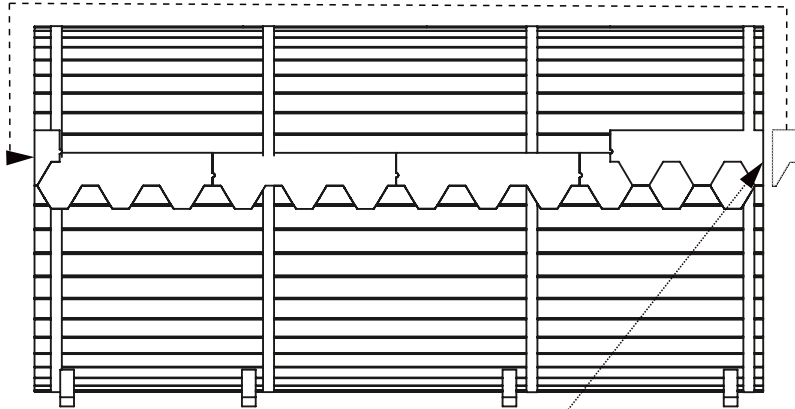

Assembly manual for sauna S4PE and S4PD

Required tools for sauna installation.

S4P without canopy

S4P with canopy

Nr	Size	Qty	Preview	Nr	Size	Qty	Preview
p36	145x41x3970	23		si77	2805x488	2	
p37	145x41x3970	22		sv116	40x40x445	4	
p35	145x41x3970	1		si79	90x28x955	8	
p38	100x41x3970	1		d105	1710x707	1	
p38-1	45x41x3970	1		d104	1710x707	1	
s63	1823x644	1		ks87	70x40x100	6	
s61	1823x644	1		k109	1000x320	102(112*)	
s62	1944x675	1		ka108	L3970(4370*)	1	
s56	1810x618	2		v112	Set	3	
s55	1810x618	2		u113	50x50x35	8	
s57	708x112x39	4		67	Set, L6280	4	
s66	75x22x400	6			4x70	68	
n01	200x75	3			4x35	135	
ks88	40x40x420	4			5x90	12	
d106	37x28x1735	8			4x60	30	
d107	37x28x655	4			2x30	490(525*)	
d108	37x28x610	1			t15,t20,t25	1	
ns86	70x40x447	6					

*With canopy