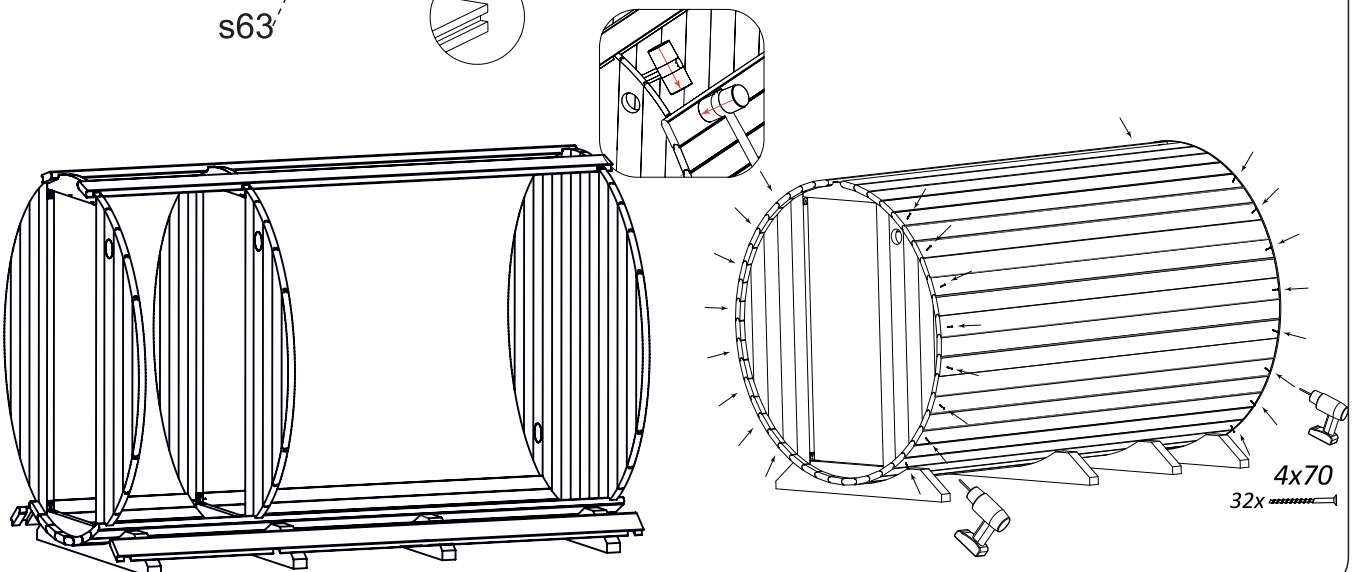

Assembly manual for sauna S4PE and S4PD

Required tools for sauna installation.

S4P without canopy

S4P with canopy

Nr	Size	Qty	Preview	Nr	Size	Qty	Preview
p36	145x41x3970	23		si77	2805x488	2	
p37	145x41x3970	22		sv116	40x40x445	4	
p35	145x41x3970	1		si79	90x28x955	8	
p38	100x41x3970	1		d105	1710x707	1	
p38-1	45x41x3970	1		d104	1710x707	1	
s63	1823x644	1		ks87	70x40x100	6	
s61	1823x644	1		k109	1000x320	102(112*)	
s62	1944x675	1		ka108	L3970(4370*)	1	
s56	1810x618	2		v112	Set	3	
s55	1810x618	2		u113	50x50x35	8	
s57	708x112x39	4		67	Set, L6280	4	
s66	75x22x400	6			4x70	68	
n01	200x75	3			4x35	135	
ks88	40x40x420	4			5x90	12	
d106	37x28x1735	8			4x60	30	
d107	37x28x655	4			2x30	490(525*)	
d108	37x28x610	1			t15,t20,t25	1	
ns86	70x40x447	6					