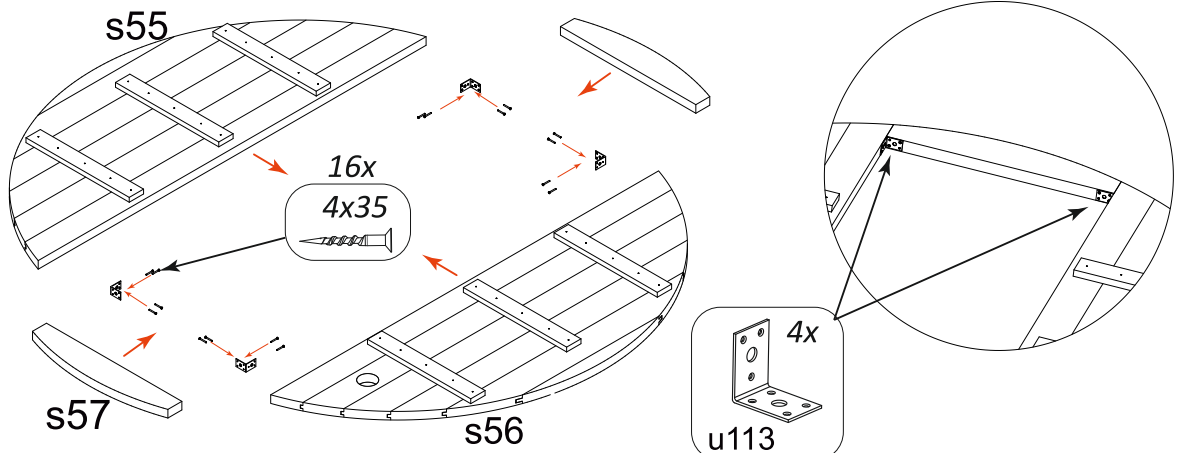

Assembly manual for sauna S4PE and S4PD

Required tools for sauna installation.

S4P without canopy

S4P with canopy

Nr	Size	Qty	Preview	Nr	Size	Qty	Preview
p36	145x41x3970	23		si77	2805x488	2	
p37	145x41x3970	22		sv116	40x40x445	4	
p35	145x41x3970	1		si79	90x28x955	8	
p38	100x41x3970	1		d105	1710x707	1	
p38-1	45x41x3970	1		d104	1710x707	1	
s63	1823x644	1		ks87	70x40x100	6	
s61	1823x644	1		k109	1000x320	102(112*)	
s62	1944x675	1		ka108	L3970(4370*)	1	
s56	1810x618	2		v112	Set	3	
s55	1810x618	2		u113	50x50x35	8	
s57	708x112x39	4		67	Set, L6280	4	
s66	75x22x400	6			4x70	68	
n01	200x75	3			4x35	135	
ks88	40x40x420	4			5x90	12	
d106	37x28x1735	8			4x60	30	
d107	37x28x655	4			2x30	490(525*)	
d108	37x28x610	1			t15,t20,t25	1	
ns86	70x40x447	6					