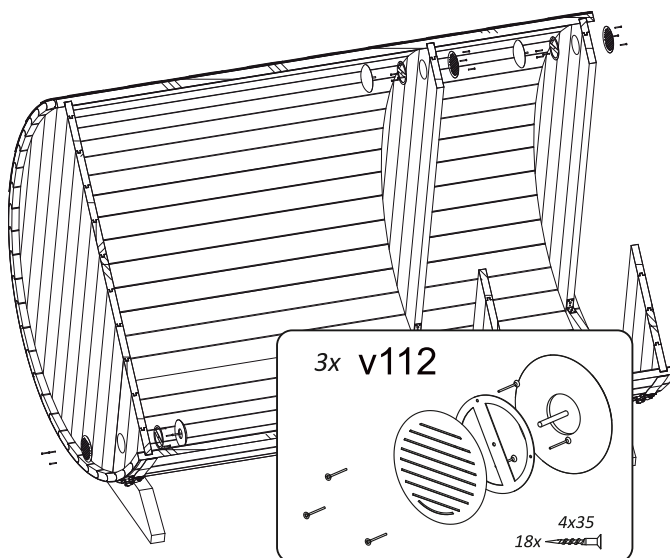

Assembly manual for sauna S4PE and S4PD

Required tools for sauna installation.

S4P without canopy

S4P with canopy

Nr	Size	Qty	Preview	Nr	Size	Qty	Preview
p36	145x41x3970	23		si77	2805x488	2	
p37	145x41x3970	22		sv116	40x40x445	4	
p35	145x41x3970	1		si79	90x28x955	8	
p38	100x41x3970	1		d105	1710x707	1	
p38-1	45x41x3970	1		d104	1710x707	1	
s63	1823x644	1		ks87	70x40x100	6	
s61	1823x644	1		k109	1000x320	102(112*)	
s62	1944x675	1		ka108	L3970(4370*)	1	
s56	1810x618	2		v112	Set	3	
s55	1810x618	2		u113	50x50x35	8	
s57	708x112x39	4		67	Set, L6280	4	
s66	75x22x400	6			4x70	68	
n01	200x75	3			4x35	135	
ks88	40x40x420	4			5x90	12	
d106	37x28x1735	8			4x60	30	
d107	37x28x655	4			2x30	490(525*)	
d108	37x28x610	1			t15,t20,t25	1	
ns86	70x40x447	6					