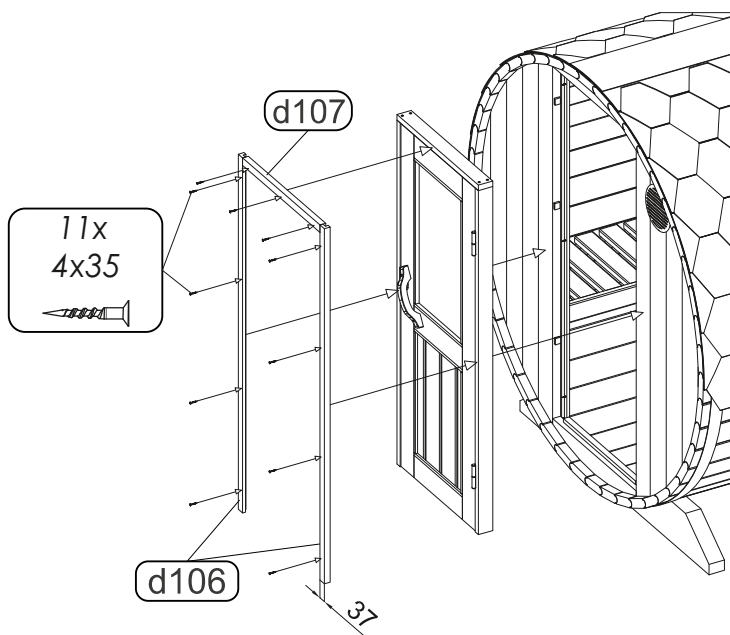

Assembly manual for sauna S4PVE and S4PVD

Required tools for sauna installation.

Nr	Size	Qty	Preview	Nr	Size	Qty	Preview
p47	145x41x4000	23		sv114	110x28x464	2	
p46	145x41x4000	22		sv115	70x40x445	4	
p44	145x41x4000	1		sv116	40x40x445	6	
p45	100x41x4000	1		si84	90x28x1260	8	
p45-1	45x41x4000	1		si85			
s63	1823x644	1		d105	1710x707	1	
s61	1823x644	1		d104	1710x707	1	
s62	1944x675	1		ks87	70x40x100	8	
s56	1810x618	2		k109	1000x320	102	
s55	1810x618	2		ka108	L4000	1	
s57	708x112x39	4		v112	Set	3	
s66	75x22x400	6		u113	50x50x35	8	
n01	200x75	3		67	Set, L6280	4	
ks88	40x40x420	4			4x70	128	
d106	37x28x1735	8			4x35	145	
d107	37x28x655	4			5x90	16	
d108	37x28x610	1			4x60	64	
ns86	70x40x447	8			2x30	490	
si83	1990x488	2			t15,t20,t25	1	