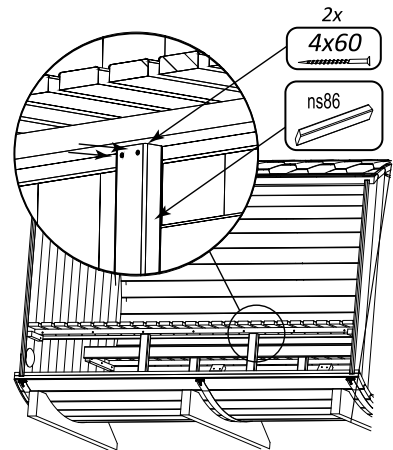

Assembly manual for sauna S4PVE and S4PVD

Required tools for sauna installation.

Nr	Size	Qty	Preview	Nr	Size	Qty	Preview
p47	145x41x4000	23		sv114	110x28x464	2	
p46	145x41x4000	22		sv115	70x40x445	4	
p44	145x41x4000	1		sv116	40x40x445	6	
p45	100x41x4000	1		si84	90x28x1260	8	
p45-1	45x41x4000	1		si85			
s63	1823x644	1		d105	1710x707	1	
s61	1823x644	1		d104	1710x707	1	
s62	1944x675	1		ks87	70x40x100	8	
s56	1810x618	2		k109	1000x320	102	
s55	1810x618	2		ka108	L4000	1	
s57	708x112x39	4		v112	Set	3	
s66	75x22x400	6		u113	50x50x35	8	
n01	200x75	3		67	Set, L6280	4	
ks88	40x40x420	4			4x70	128	
d106	37x28x1735	8			4x35	145	
d107	37x28x655	4			5x90	16	
d108	37x28x610	1			4x60	64	
ns86	70x40x447	8			2x30	490	
si83	1990x488	2			t15,t20,t25	1	