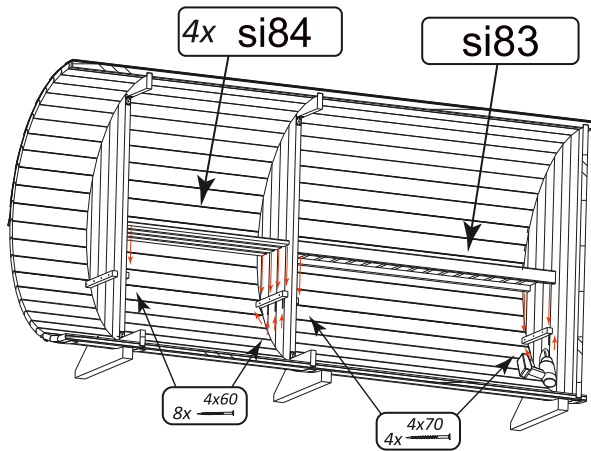

Assembly manual for sauna S4PVE and S4PVD

Required tools for sauna installation.

Nr	Size	Qty	Preview	Nr	Size	Qty	Preview
p47	145x41x4000	23		sv114	110x28x464	2	
p46	145x41x4000	22		sv115	70x40x445	4	
p44	145x41x4000	1		sv116	40x40x445	6	
p45	100x41x4000	1		si84	90x28x1260	8	
p45-1	45x41x4000	1		si85			
s63	1823x644	1		d105	1710x707	1	
s61	1823x644	1		d104	1710x707	1	
s62	1944x675	1		ks87	70x40x100	8	
s56	1810x618	2		k109	1000x320	102	
s55	1810x618	2		ka108	L4000	1	
s57	708x112x39	4		v112	Set	3	
s66	75x22x400	6		u113	50x50x35	8	
n01	200x75	3		67	Set, L6280	4	
ks88	40x40x420	4			4x70	128	
d106	37x28x1735	8			4x35	145	
d107	37x28x655	4			5x90	16	
d108	37x28x610	1			4x60	64	
ns86	70x40x447	8			2x30	490	
si83	1990x488	2			t15,t20,t25	1	