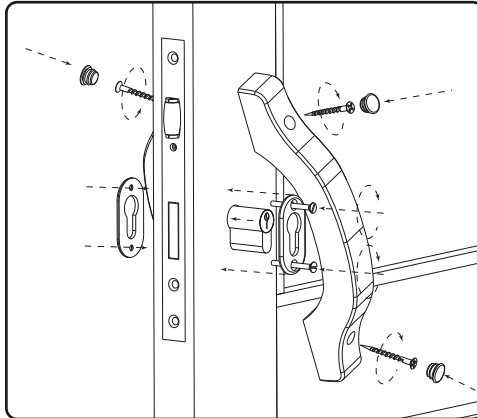

Assembly manual for sauna S4PVE and S4PVD

Required tools for sauna installation.

Nr	Size	Qty	Preview	Nr	Size	Qty	Preview
p47	145x41x4000	23		sv114	110x28x464	2	
p46	145x41x4000	22		sv115	70x40x445	4	
p44	145x41x4000	1		sv116	40x40x445	6	
p45	100x41x4000	1		si84	90x28x1260	8	
p45-1	45x41x4000	1		si85			
s63	1823x644	1		d105	1710x707	1	
s61	1823x644	1		d104	1710x707	1	
s62	1944x675	1		ks87	70x40x100	8	
s56	1810x618	2		k109	1000x320	102	
s55	1810x618	2		ka108	L4000	1	
s57	708x112x39	4		v112	Set	3	
s66	75x22x400	6		u113	50x50x35	8	
n01	200x75	3		67	Set, L6280	4	
ks88	40x40x420	4			4x70	128	
d106	37x28x1735	8			4x35	145	
d107	37x28x655	4			5x90	16	
d108	37x28x610	1			4x60	64	
ns86	70x40x447	8			2x30	490	
si83	1990x488	2			t15,t20,t25	1	