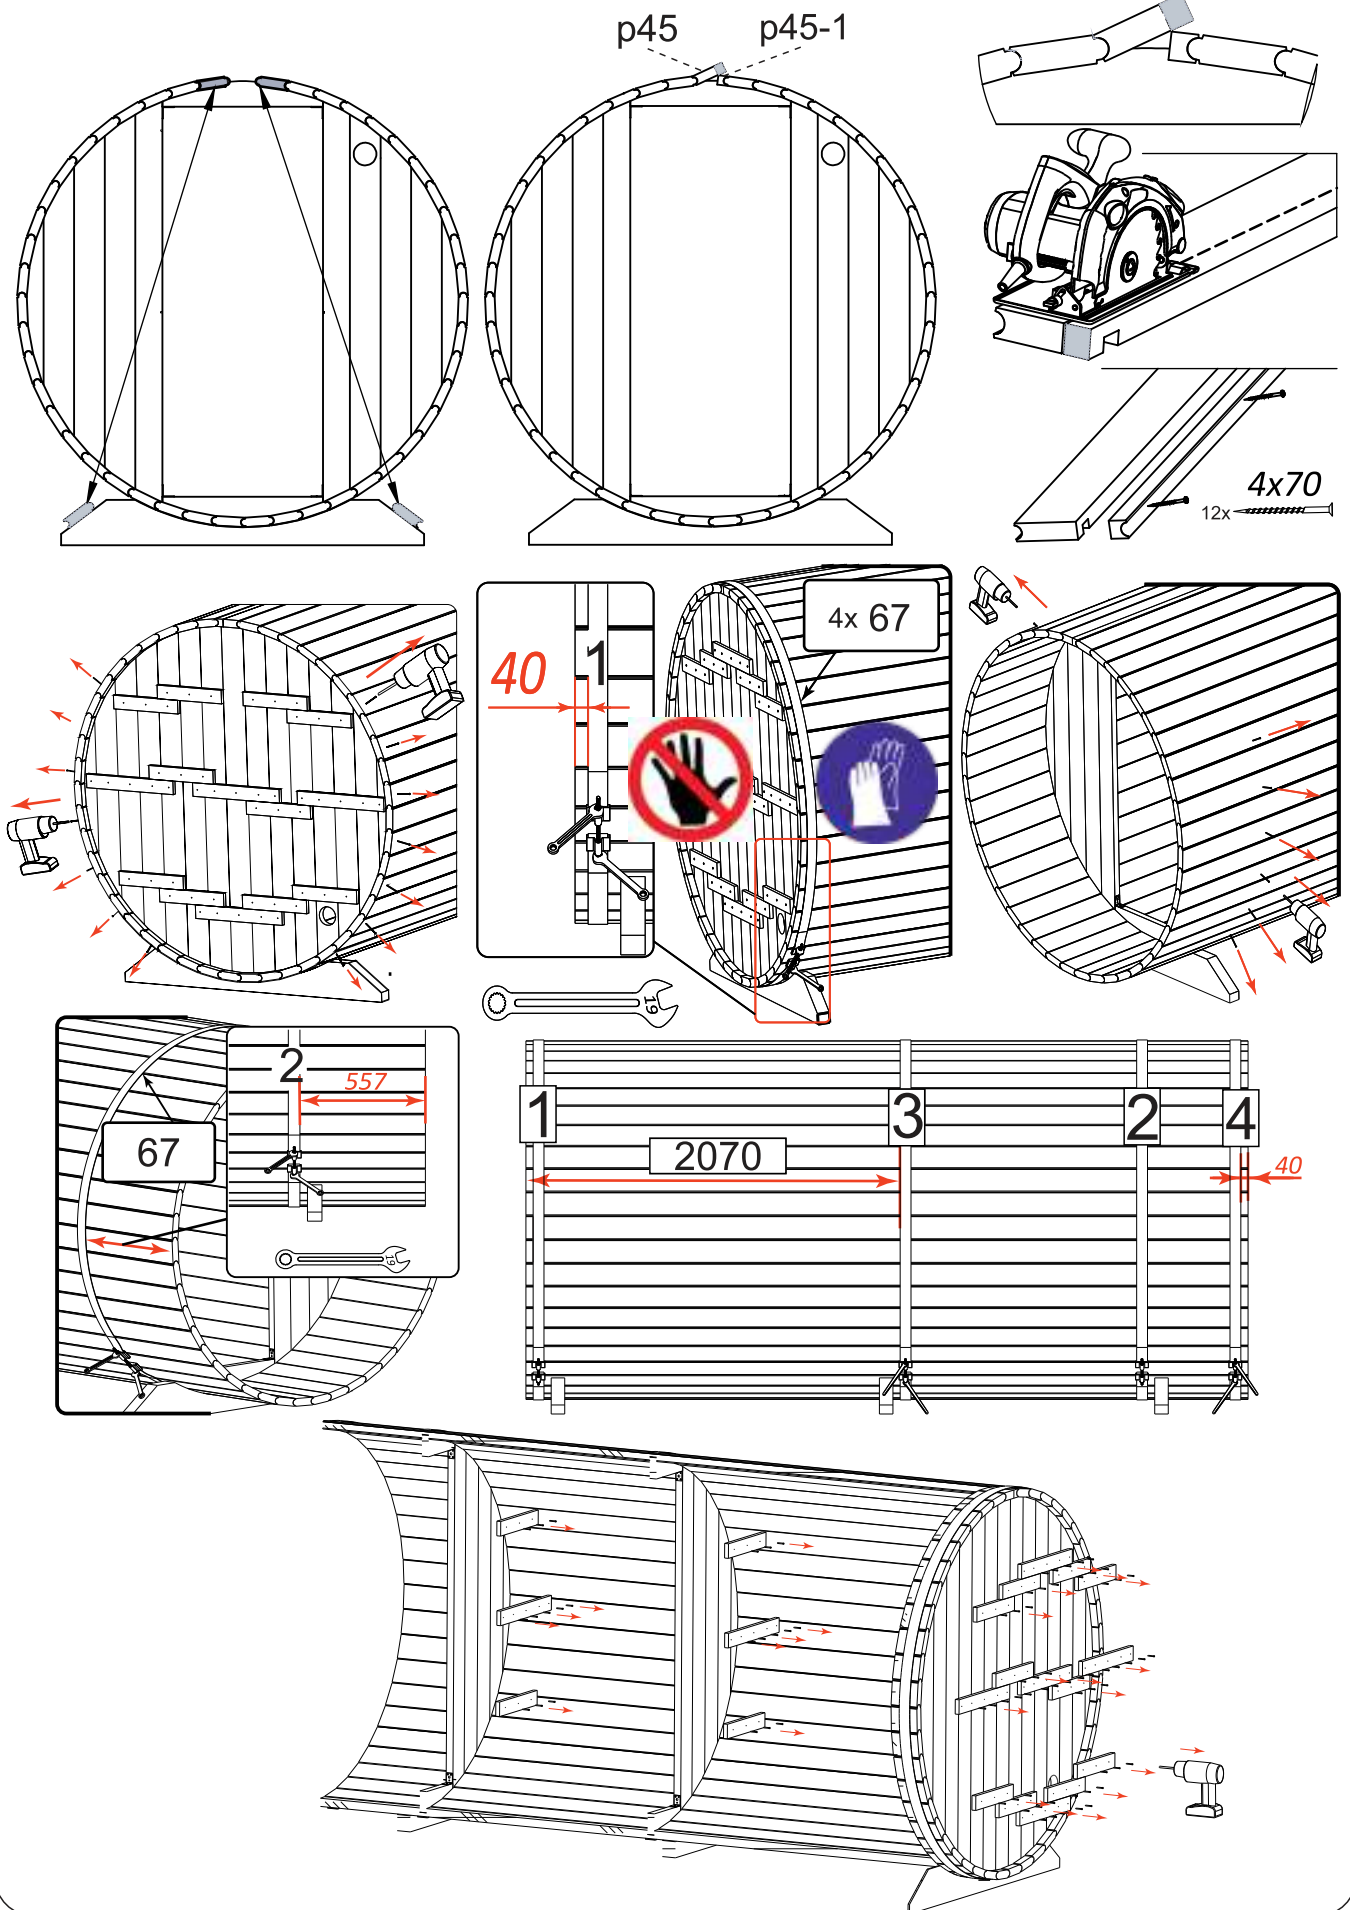

Assembly manual for sauna S4PVE and S4PVD

Required tools for sauna installation.

Nr	Size	Qty	Preview	Nr	Size	Qty	Preview
p47	145x41x4000	23		sv114	110x28x464	2	
p46	145x41x4000	22		sv115	70x40x445	4	
p44	145x41x4000	1		sv116	40x40x445	6	
p45	100x41x4000	1		si84	90x28x1260	8	
p45-1	45x41x4000	1		si85			
s63	1823x644	1		d105	1710x707	1	
s61	1823x644	1		d104	1710x707	1	
s62	1944x675	1		ks87	70x40x100	8	
s56	1810x618	2		k109	1000x320	102	
s55	1810x618	2		ka108	L4000	1	
s57	708x112x39	4		v112	Set	3	
s66	75x22x400	6		u113	50x50x35	8	
n01	200x75	3		67	Set, L6280	4	
ks88	40x40x420	4			4x70	128	
d106	37x28x1735	8			4x35	145	
d107	37x28x655	4			5x90	16	
d108	37x28x610	1			4x60	64	
ns86	70x40x447	8			2x30	490	
si83	1990x488	2			t15,t20,t25	1	