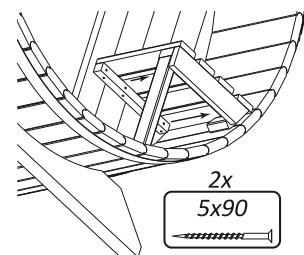

Assembly manual for sauna S4PVE and S4PVD

Required tools for sauna installation.

Nr	Size	Qty	Preview	Nr	Size	Qty	Preview
p47	145x41x4000	23		sv114	110x28x464	2	
p46	145x41x4000	22		sv115	70x40x445	4	
p44	145x41x4000	1		sv116	40x40x445	6	
p45	100x41x4000	1		si84	90x28x1260	8	
p45-1	45x41x4000	1		si85			
s63	1823x644	1		d105	1710x707	1	
s61	1823x644	1		d104	1710x707	1	
s62	1944x675	1		ks87	70x40x100	8	
s56	1810x618	2		k109	1000x320	102	
s55	1810x618	2		ka108	L4000	1	
s57	708x112x39	4		v112	Set	3	
s66	75x22x400	6		u113	50x50x35	8	
n01	200x75	3		67	Set, L6280	4	
ks88	40x40x420	4			4x70	128	
d106	37x28x1735	8			4x35	145	
d107	37x28x655	4			5x90	16	
d108	37x28x610	1			4x60	64	
ns86	70x40x447	8			2x30	490	
si83	1990x488	2			t15,t20,t25	1	