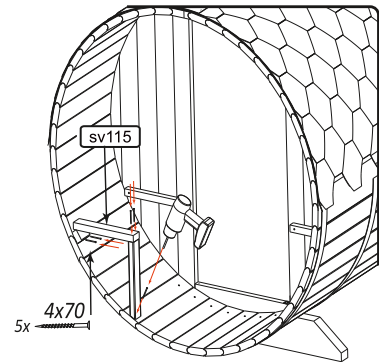

Assembly manual for sauna S4PVE and S4PVD

Required tools for sauna installation.

Nr	Size	Qty	Preview	Nr	Size	Qty	Preview
p47	145x41x4000	23		sv114	110x28x464	2	
p46	145x41x4000	22		sv115	70x40x445	4	
p44	145x41x4000	1		sv116	40x40x445	6	
p45	100x41x4000	1		si84	90x28x1260	8	
p45-1	45x41x4000	1		si85			
s63	1823x644	1		d105	1710x707	1	
s61	1823x644	1		d104	1710x707	1	
s62	1944x675	1		ks87	70x40x100	8	
s56	1810x618	2		k109	1000x320	102	
s55	1810x618	2		ka108	L4000	1	
s57	708x112x39	4		v112	Set	3	
s66	75x22x400	6		u113	50x50x35	8	
n01	200x75	3		67	Set, L6280	4	
ks88	40x40x420	4			4x70	128	
d106	37x28x1735	8			4x35	145	
d107	37x28x655	4			5x90	16	
d108	37x28x610	1			4x60	64	
ns86	70x40x447	8			2x30	490	
si83	1990x488	2			t15,t20,t25	1	