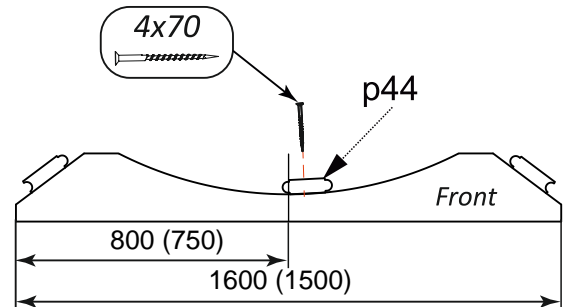

Assembly manual for sauna S4PVE and S4PVD

Required tools for sauna installation.

Nr	Size	Qty	Preview	Nr	Size	Qty	Preview
p47	145x41x4000	23		sv114	110x28x464	2	
p46	145x41x4000	22		sv115	70x40x445	4	
p44	145x41x4000	1		sv116	40x40x445	6	
p45	100x41x4000	1		si84	90x28x1260	8	
p45-1	45x41x4000	1		si85			
s63	1823x644	1		d105	1710x707	1	
s61	1823x644	1		d104	1710x707	1	
s62	1944x675	1		ks87	70x40x100	8	
s56	1810x618	2		k109	1000x320	102	
s55	1810x618	2		ka108	L4000	1	
s57	708x112x39	4		v112	Set	3	
s66	75x22x400	6		u113	50x50x35	8	
n01	200x75	3		67	Set, L6280	4	
ks88	40x40x420	4			4x70	128	
d106	37x28x1735	8			4x35	145	
d107	37x28x655	4			5x90	16	
d108	37x28x610	1			4x60	64	
ns86	70x40x447	8			2x30	490	
si83	1990x488	2			t15,t20,t25	1	