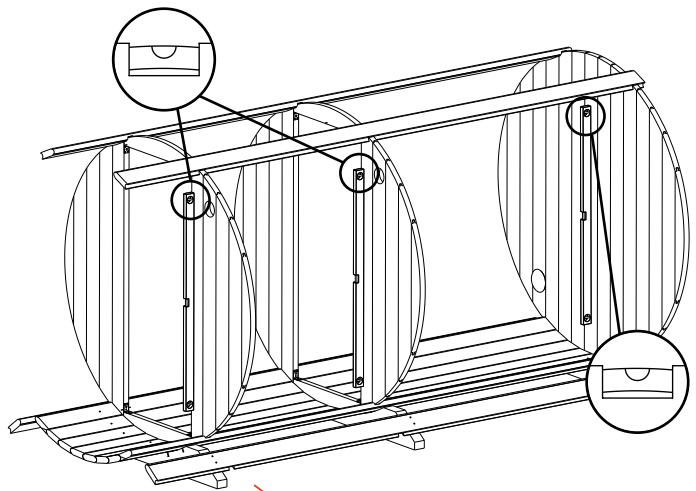

Assembly manual for sauna S4PVE and S4PVD

Required tools for sauna installation.

Nr	Size	Qty	Preview	Nr	Size	Qty	Preview
p47	145x41x4000	23		sv114	110x28x464	2	
p46	145x41x4000	22		sv115	70x40x445	4	
p44	145x41x4000	1		sv116	40x40x445	6	
p45	100x41x4000	1		si84	90x28x1260	8	
p45-1	45x41x4000	1		si85			
s63	1823x644	1		d105	1710x707	1	
s61	1823x644	1		d104	1710x707	1	
s62	1944x675	1		ks87	70x40x100	8	
s56	1810x618	2		k109	1000x320	102	
s55	1810x618	2		ka108	L4000	1	
s57	708x112x39	4		v112	Set	3	
s66	75x22x400	6		u113	50x50x35	8	
n01	200x75	3		67	Set, L6280	4	
ks88	40x40x420	4			4x70	128	
d106	37x28x1735	8			4x35	145	
d107	37x28x655	4			5x90	16	
d108	37x28x610	1			4x60	64	
ns86	70x40x447	8			2x30	490	
si83	1990x488	2			t15,t20,t25	1	