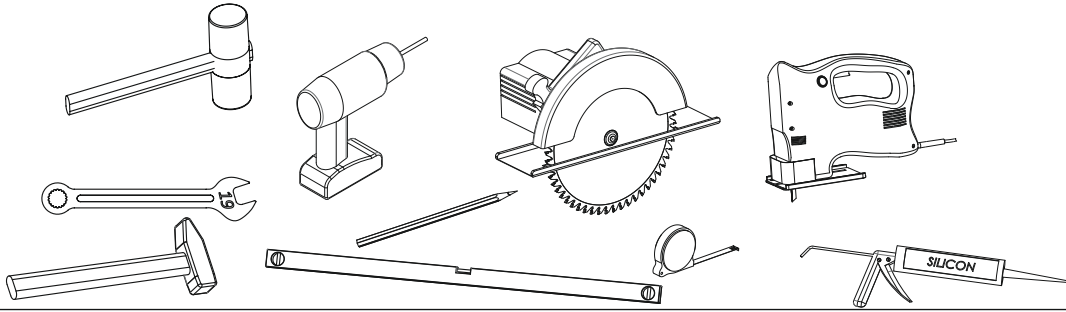

Assembly manual for sauna S4PVE and S4PVD

Required tools for sauna installation.

Nr	Size	Qty	Preview	Nr	Size	Qty	Preview
p47	145x41x4000	23		sv114	110x28x464	2	
p46	145x41x4000	22		sv115	70x40x445	4	
p44	145x41x4000	1		sv116	40x40x445	6	
p45	100x41x4000	1		si84	90x28x1260	8	
p45-1	45x41x4000	1		si85			
s63	1823x644	1		d105	1710x707	1	
s61	1823x644	1		d104	1710x707	1	
s62	1944x675	1		ks87	70x40x100	8	
s56	1810x618	2		k109	1000x320	102	
s55	1810x618	2		ka108	L4000	1	
s57	708x112x39	4		v112	Set	3	
s66	75x22x400	6		u113	50x50x35	8	
n01	200x75	3		67	Set, L6280	4	
ks88	40x40x420	4			4x70	128	
d106	37x28x1735	8			4x35	145	
d107	37x28x655	4			5x90	16	
d108	37x28x610	1			4x60	64	
ns86	70x40x447	8			2x30	490	
si83	1990x488	2			t15,t20,t25	1	