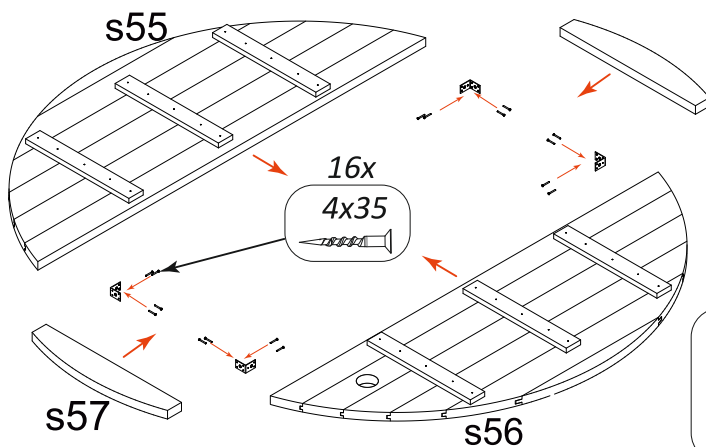

Assembly manual for sauna S4PVE and S4PVD

Required tools for sauna installation.

Nr	Size	Qty	Preview	Nr	Size	Qty	Preview
p47	145x41x4000	23		sv114	110x28x464	2	
p46	145x41x4000	22		sv115	70x40x445	4	
p44	145x41x4000	1		sv116	40x40x445	6	
p45	100x41x4000	1		si84	90x28x1260	8	
p45-1	45x41x4000	1		si85			
s63	1823x644	1		d105	1710x707	1	
s61	1823x644	1		d104	1710x707	1	
s62	1944x675	1		ks87	70x40x100	8	
s56	1810x618	2		k109	1000x320	102	
s55	1810x618	2		ka108	L4000	1	
s57	708x112x39	4		v112	Set	3	
s66	75x22x400	6		u113	50x50x35	8	
n01	200x75	3		67	Set, L6280	4	
ks88	40x40x420	4			4x70	128	
d106	37x28x1735	8			4x35	145	
d107	37x28x655	4			5x90	16	
d108	37x28x610	1			4x60	64	
ns86	70x40x447	8			2x30	490	
si83	1990x488	2			t15,t20,t25	1	