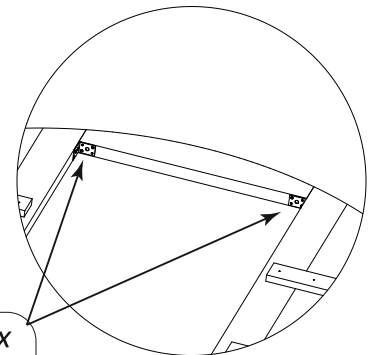

Assembly manual for sauna S4PVE and S4PVD

Required tools for sauna installation.

Nr	Size	Qty	Preview	Nr	Size	Qty	Preview
p47	145x41x4000	23		sv114	110x28x464	2	
p46	145x41x4000	22		sv115	70x40x445	4	
p44	145x41x4000	1		sv116	40x40x445	6	
p45	100x41x4000	1		si84	90x28x1260	8	
p45-1	45x41x4000	1		si85			
s63	1823x644	1		d105	1710x707	1	
s61	1823x644	1		d104	1710x707	1	
s62	1944x675	1		ks87	70x40x100	8	
s56	1810x618	2		k109	1000x320	102	
s55	1810x618	2		ka108	L4000	1	
s57	708x112x39	4		v112	Set	3	
s66	75x22x400	6		u113	50x50x35	8	
n01	200x75	3		67	Set, L6280	4	
ks88	40x40x420	4			4x70	128	
d106	37x28x1735	8			4x35	145	
d107	37x28x655	4			5x90	16	
d108	37x28x610	1			4x60	64	
ns86	70x40x447	8			2x30	490	
si83	1990x488	2			t15,t20,t25	1	