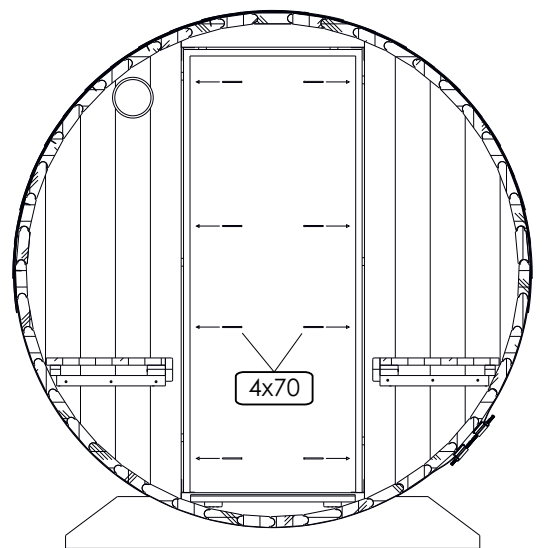

Assembly manual for sauna S4PVE and S4PVD

Required tools for sauna installation.

Nr	Size	Qty	Preview	Nr	Size	Qty	Preview
p47	145x41x4000	23		sv114	110x28x464	2	
p46	145x41x4000	22		sv115	70x40x445	4	
p44	145x41x4000	1		sv116	40x40x445	6	
p45	100x41x4000	1		si84	90x28x1260	8	
p45-1	45x41x4000	1		si85			
s63	1823x644	1		d105	1710x707	1	
s61	1823x644	1		d104	1710x707	1	
s62	1944x675	1		ks87	70x40x100	8	
s56	1810x618	2		k109	1000x320	102	
s55	1810x618	2		ka108	L4000	1	
s57	708x112x39	4		v112	Set	3	
s66	75x22x400	6		u113	50x50x35	8	
n01	200x75	3		67	Set, L6280	4	
ks88	40x40x420	4			4x70	128	
d106	37x28x1735	8			4x35	145	
d107	37x28x655	4			5x90	16	
d108	37x28x610	1			4x60	64	
ns86	70x40x447	8			2x30	490	
si83	1990x488	2			t15,t20,t25	1	