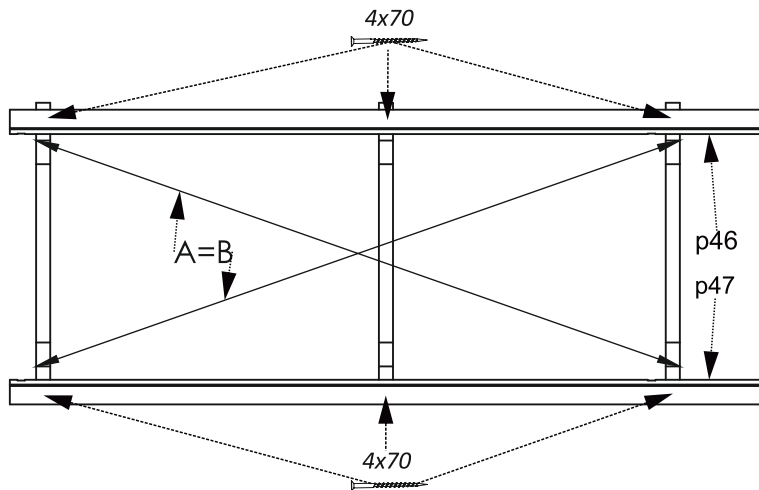

Assembly manual for sauna S4PVE and S4PVD

Required tools for sauna installation.

Nr	Size	Qty	Preview	Nr	Size	Qty	Preview
p47	145x41x4000	23		sv114	110x28x464	2	
p46	145x41x4000	22		sv115	70x40x445	4	
p44	145x41x4000	1		sv116	40x40x445	6	
p45	100x41x4000	1		si84	90x28x1260	8	
p45-1	45x41x4000	1		si85			
s63	1823x644	1		d105	1710x707	1	
s61	1823x644	1		d104	1710x707	1	
s62	1944x675	1		ks87	70x40x100	8	
s56	1810x618	2		k109	1000x320	102	
s55	1810x618	2		ka108	L4000	1	
s57	708x112x39	4		v112	Set	3	
s66	75x22x400	6		u113	50x50x35	8	
n01	200x75	3		67	Set, L6280	4	
ks88	40x40x420	4			4x70	128	
d106	37x28x1735	8			4x35	145	
d107	37x28x655	4			5x90	16	
d108	37x28x610	1			4x60	64	
ns86	70x40x447	8			2x30	490	
si83	1990x488	2			t15,t20,t25	1	