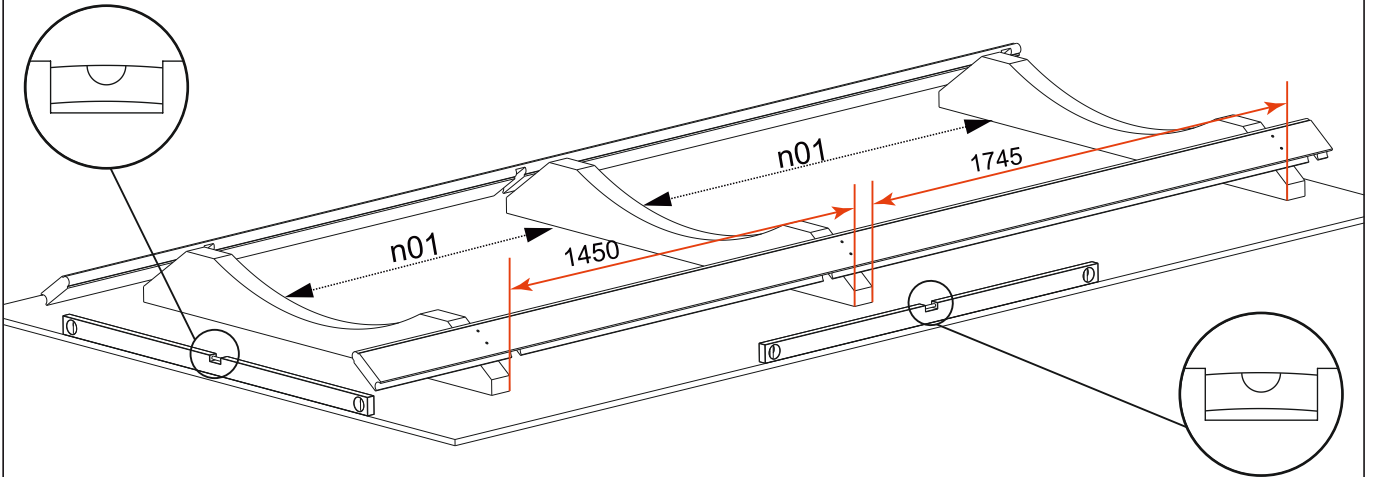

Assembly manual for sauna S4PVE and S4PVD

Required tools for sauna installation.

Nr	Size	Qty	Preview	Nr	Size	Qty	Preview
p47	145x41x4000	23		sv114	110x28x464	2	
p46	145x41x4000	22		sv115	70x40x445	4	
p44	145x41x4000	1		sv116	40x40x445	6	
p45	100x41x4000	1		si84	90x28x1260	8	
p45-1	45x41x4000	1		si85			
s63	1823x644	1		d105	1710x707	1	
s61	1823x644	1		d104	1710x707	1	
s62	1944x675	1		ks87	70x40x100	8	
s56	1810x618	2		k109	1000x320	102	
s55	1810x618	2		ka108	L4000	1	
s57	708x112x39	4		v112	Set	3	
s66	75x22x400	6		u113	50x50x35	8	
n01	200x75	3		67	Set, L6280	4	
ks88	40x40x420	4			4x70	128	
d106	37x28x1735	8			4x35	145	
d107	37x28x655	4			5x90	16	
d108	37x28x610	1			4x60	64	
ns86	70x40x447	8			2x30	490	
si83	1990x488	2			t15,t20,t25	1	