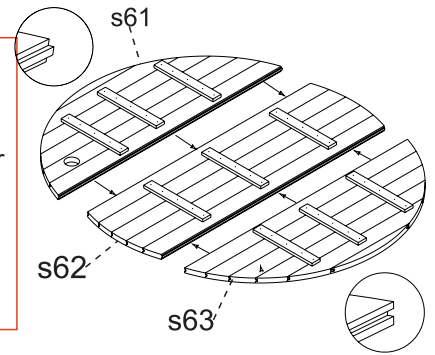

Assembly manual for sauna S4PVE and S4PVD

Required tools for sauna installation.

Nr	Size	Qty	Preview	Nr	Size	Qty	Preview
p47	145x41x4000	23		sv114	110x28x464	2	
p46	145x41x4000	22		sv115	70x40x445	4	
p44	145x41x4000	1		sv116	40x40x445	6	
p45	100x41x4000	1		si84	90x28x1260	8	
p45-1	45x41x4000	1		si85			
s63	1823x644	1		d105	1710x707	1	
s61	1823x644	1		d104	1710x707	1	
s62	1944x675	1		ks87	70x40x100	8	
s56	1810x618	2		k109	1000x320	102	
s55	1810x618	2		ka108	L4000	1	
s57	708x112x39	4		v112	Set	3	
s66	75x22x400	6		u113	50x50x35	8	
n01	200x75	3		67	Set, L6280	4	
ks88	40x40x420	4			4x70	128	
d106	37x28x1735	8			4x35	145	
d107	37x28x655	4			5x90	16	
d108	37x28x610	1			4x60	64	
ns86	70x40x447	8			2x30	490	
si83	1990x488	2			t15,t20,t25	1	