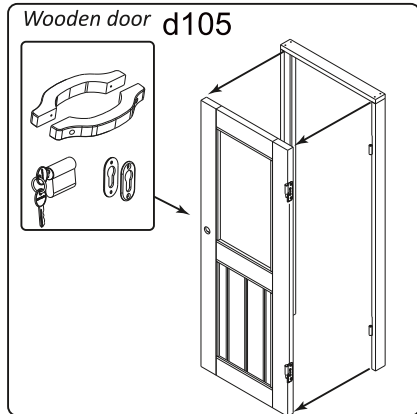

Assembly manual for sauna S4PVE and S4PVD

Required tools for sauna installation.

Nr	Size	Qty	Preview	Nr	Size	Qty	Preview
p47	145x41x4000	23		sv114	110x28x464	2	
p46	145x41x4000	22		sv115	70x40x445	4	
p44	145x41x4000	1		sv116	40x40x445	6	
p45	100x41x4000	1		si84	90x28x1260	8	
p45-1	45x41x4000	1		si85			
s63	1823x644	1		d105	1710x707	1	
s61	1823x644	1		d104	1710x707	1	
s62	1944x675	1		ks87	70x40x100	8	
s56	1810x618	2		k109	1000x320	102	
s55	1810x618	2		ka108	L4000	1	
s57	708x112x39	4		v112	Set	3	
s66	75x22x400	6		u113	50x50x35	8	
n01	200x75	3		67	Set, L6280	4	
ks88	40x40x420	4			4x70	128	
d106	37x28x1735	8			4x35	145	
d107	37x28x655	4			5x90	16	
d108	37x28x610	1			4x60	64	
ns86	70x40x447	8			2x30	490	
si83	1990x488	2			t15,t20,t25	1	