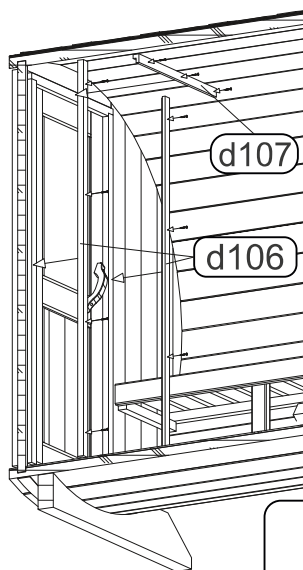

Assembly manual for sauna S4PVE and S4PVD

Required tools for sauna installation.

Nr	Size	Qty	Preview	Nr	Size	Qty	Preview
p47	145x41x4000	23		sv114	110x28x464	2	
p46	145x41x4000	22		sv115	70x40x445	4	
p44	145x41x4000	1		sv116	40x40x445	6	
p45	100x41x4000	1		si84	90x28x1260	8	
p45-1	45x41x4000	1		si85			
s63	1823x644	1		d105	1710x707	1	
s61	1823x644	1		d104	1710x707	1	
s62	1944x675	1		ks87	70x40x100	8	
s56	1810x618	2		k109	1000x320	102	
s55	1810x618	2		ka108	L4000	1	
s57	708x112x39	4		v112	Set	3	
s66	75x22x400	6		u113	50x50x35	8	
n01	200x75	3		67	Set, L6280	4	
ks88	40x40x420	4			4x70	128	
d106	37x28x1735	8			4x35	145	
d107	37x28x655	4			5x90	16	
d108	37x28x610	1			4x60	64	
ns86	70x40x447	8			2x30	490	
si83	1990x488	2			t15,t20,t25	1	