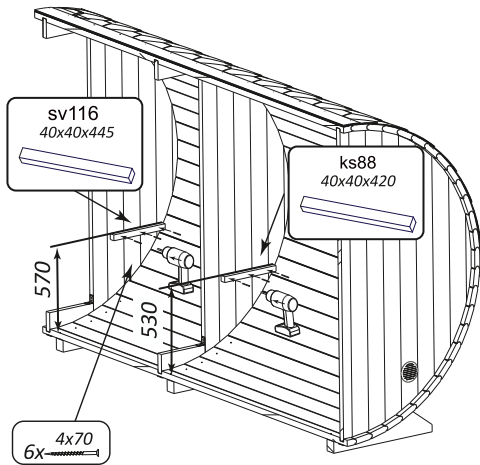

Assembly manual for sauna S4PVE and S4PVD

Required tools for sauna installation.

Nr	Size	Qty	Preview	Nr	Size	Qty	Preview
p47	145x41x4000	23		sv114	110x28x464	2	
p46	145x41x4000	22		sv115	70x40x445	4	
p44	145x41x4000	1		sv116	40x40x445	6	
p45	100x41x4000	1		si84	90x28x1260	8	
p45-1	45x41x4000	1		si85			
s63	1823x644	1		d105	1710x707	1	
s61	1823x644	1		d104	1710x707	1	
s62	1944x675	1		ks87	70x40x100	8	
s56	1810x618	2		k109	1000x320	102	
s55	1810x618	2		ka108	L4000	1	
s57	708x112x39	4		v112	Set	3	
s66	75x22x400	6		u113	50x50x35	8	
n01	200x75	3		67	Set, L6280	4	
ks88	40x40x420	4			4x70	128	
d106	37x28x1735	8			4x35	145	
d107	37x28x655	4			5x90	16	
d108	37x28x610	1			4x60	64	
ns86	70x40x447	8			2x30	490	
si83	1990x488	2			t15,t20,t25	1	