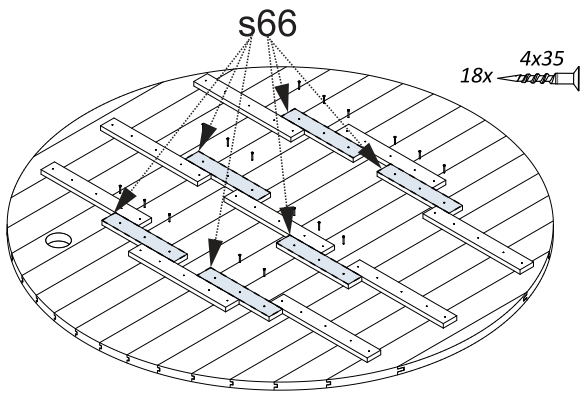

Assembly manual for sauna S4PVE and S4PVD

Required tools for sauna installation.

Nr	Size	Qty	Preview	Nr	Size	Qty	Preview
p47	145x41x4000	23		sv114	110x28x464	2	
p46	145x41x4000	22		sv115	70x40x445	4	
p44	145x41x4000	1		sv116	40x40x445	6	
p45	100x41x4000	1		si84	90x28x1260	8	
p45-1	45x41x4000	1		si85			
s63	1823x644	1		d105	1710x707	1	
s61	1823x644	1		d104	1710x707	1	
s62	1944x675	1		ks87	70x40x100	8	
s56	1810x618	2		k109	1000x320	102	
s55	1810x618	2		ka108	L4000	1	
s57	708x112x39	4		v112	Set	3	
s66	75x22x400	6		u113	50x50x35	8	
n01	200x75	3		67	Set, L6280	4	
ks88	40x40x420	4			4x70	128	
d106	37x28x1735	8			4x35	145	
d107	37x28x655	4			5x90	16	
d108	37x28x610	1			4x60	64	
ns86	70x40x447	8			2x30	490	
si83	1990x488	2			t15,t20,t25	1	