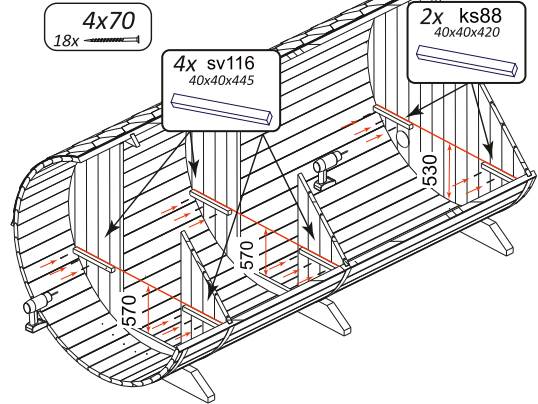

Assembly manual for sauna S4PVE and S4PVD

Required tools for sauna installation.

Nr	Size	Qty	Preview	Nr	Size	Qty	Preview
p47	145x41x4000	23		sv114	110x28x464	2	
p46	145x41x4000	22		sv115	70x40x445	4	
p44	145x41x4000	1		sv116	40x40x445	6	
p45	100x41x4000	1		si84	90x28x1260	8	
p45-1	45x41x4000	1		si85			
s63	1823x644	1		d105	1710x707	1	
s61	1823x644	1		d104	1710x707	1	
s62	1944x675	1		ks87	70x40x100	8	
s56	1810x618	2		k109	1000x320	102	
s55	1810x618	2		ka108	L4000	1	
s57	708x112x39	4		v112	Set	3	
s66	75x22x400	6		u113	50x50x35	8	
n01	200x75	3		67	Set, L6280	4	
ks88	40x40x420	4			4x70	128	
d106	37x28x1735	8			4x35	145	
d107	37x28x655	4			5x90	16	
d108	37x28x610	1			4x60	64	
ns86	70x40x447	8			2x30	490	
si83	1990x488	2			t15,t20,t25	1	