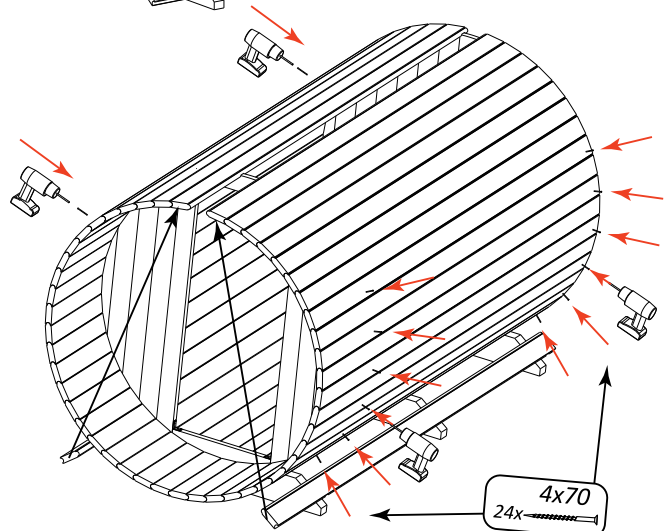

Assembly manual for sauna S4PVE and S4PVD

Required tools for sauna installation.

Nr	Size	Qty	Preview	Nr	Size	Qty	Preview
p47	145x41x4000	23		sv114	110x28x464	2	
p46	145x41x4000	22		sv115	70x40x445	4	
p44	145x41x4000	1		sv116	40x40x445	6	
p45	100x41x4000	1		si84	90x28x1260	8	
p45-1	45x41x4000	1		si85			
s63	1823x644	1		d105	1710x707	1	
s61	1823x644	1		d104	1710x707	1	
s62	1944x675	1		ks87	70x40x100	8	
s56	1810x618	2		k109	1000x320	102	
s55	1810x618	2		ka108	L4000	1	
s57	708x112x39	4		v112	Set	3	
s66	75x22x400	6		u113	50x50x35	8	
n01	200x75	3		67	Set, L6280	4	
ks88	40x40x420	4			4x70	128	
d106	37x28x1735	8			4x35	145	
d107	37x28x655	4			5x90	16	
d108	37x28x610	1			4x60	64	
ns86	70x40x447	8			2x30	490	
si83	1990x488	2			t15,t20,t25	1	