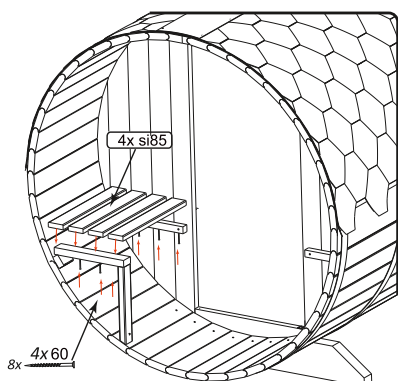

Assembly manual for sauna S4PVE and S4PVD

Required tools for sauna installation.

Nr	Size	Qty	Preview	Nr	Size	Qty	Preview
p47	145x41x4000	23		sv114	110x28x464	2	
p46	145x41x4000	22		sv115	70x40x445	4	
p44	145x41x4000	1		sv116	40x40x445	6	
p45	100x41x4000	1		si84	90x28x1260	8	
p45-1	45x41x4000	1		si85			
s63	1823x644	1		d105	1710x707	1	
s61	1823x644	1		d104	1710x707	1	
s62	1944x675	1		ks87	70x40x100	8	
s56	1810x618	2		k109	1000x320	102	
s55	1810x618	2		ka108	L4000	1	
s57	708x112x39	4		v112	Set	3	
s66	75x22x400	6		u113	50x50x35	8	
n01	200x75	3		67	Set, L6280	4	
ks88	40x40x420	4			4x70	128	
d106	37x28x1735	8			4x35	145	
d107	37x28x655	4			5x90	16	
d108	37x28x610	1			4x60	64	
ns86	70x40x447	8			2x30	490	
si83	1990x488	2			t15,t20,t25	1	