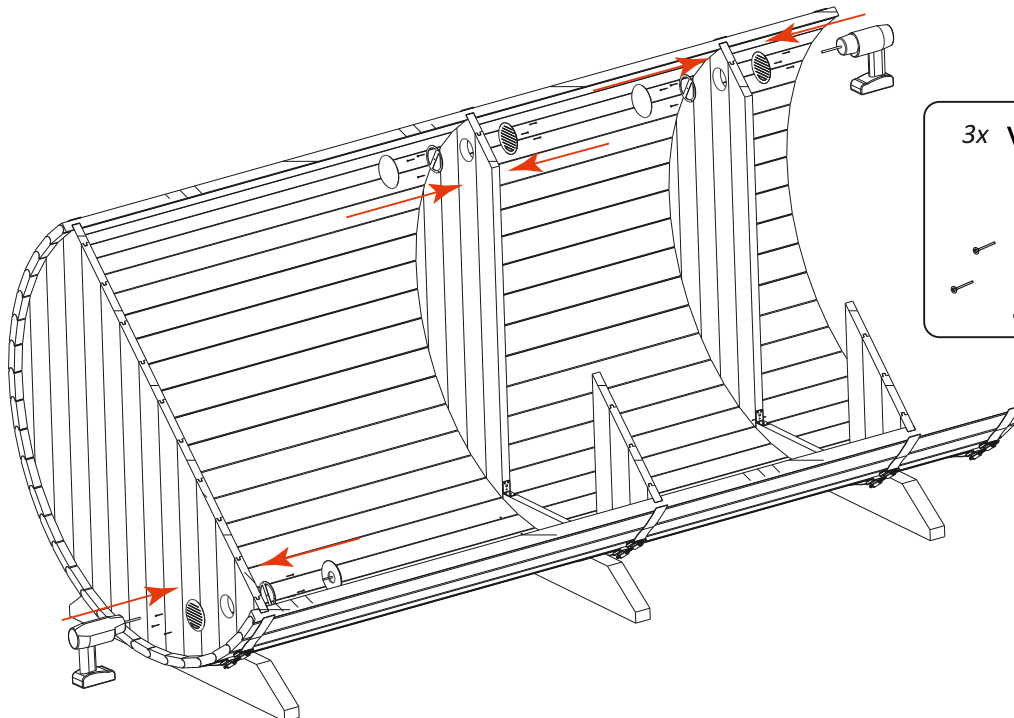

Assembly manual for sauna S4PVE and S4PVD

Required tools for sauna installation.

Nr	Size	Qty	Preview	Nr	Size	Qty	Preview
p47	145x41x4000	23		sv114	110x28x464	2	
p46	145x41x4000	22		sv115	70x40x445	4	
p44	145x41x4000	1		sv116	40x40x445	6	
p45	100x41x4000	1		si84	90x28x1260	8	
p45-1	45x41x4000	1		si85			
s63	1823x644	1		d105	1710x707	1	
s61	1823x644	1		d104	1710x707	1	
s62	1944x675	1		ks87	70x40x100	8	
s56	1810x618	2		k109	1000x320	102	
s55	1810x618	2		ka108	L4000	1	
s57	708x112x39	4		v112	Set	3	
s66	75x22x400	6		u113	50x50x35	8	
n01	200x75	3		67	Set, L6280	4	
ks88	40x40x420	4			4x70	128	
d106	37x28x1735	8			4x35	145	
d107	37x28x655	4			5x90	16	
d108	37x28x610	1			4x60	64	
ns86	70x40x447	8			2x30	490	
si83	1990x488	2			t15,t20,t25	1	