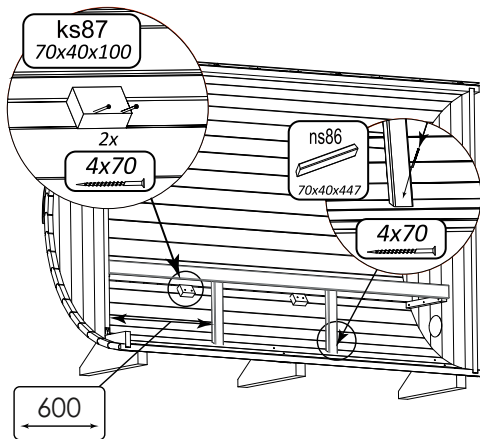

Assembly manual for sauna S4PVE and S4PVD

Required tools for sauna installation.

Nr	Size	Qty	Preview	Nr	Size	Qty	Preview
p47	145x41x4000	23		sv114	110x28x464	2	
p46	145x41x4000	22		sv115	70x40x445	4	
p44	145x41x4000	1		sv116	40x40x445	6	
p45	100x41x4000	1		si84	90x28x1260	8	
p45-1	45x41x4000	1		si85			
s63	1823x644	1		d105	1710x707	1	
s61	1823x644	1		d104	1710x707	1	
s62	1944x675	1		ks87	70x40x100	8	
s56	1810x618	2		k109	1000x320	102	
s55	1810x618	2		ka108	L4000	1	
s57	708x112x39	4		v112	Set	3	
s66	75x22x400	6		u113	50x50x35	8	
n01	200x75	3		67	Set, L6280	4	
ks88	40x40x420	4			4x70	128	
d106	37x28x1735	8			4x35	145	
d107	37x28x655	4			5x90	16	
d108	37x28x610	1			4x60	64	
ns86	70x40x447	8			2x30	490	
si83	1990x488	2			t15,t20,t25	1	