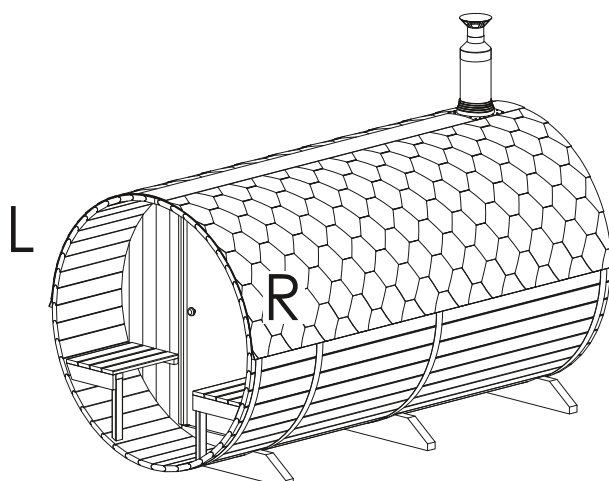

Assembly manual for sauna S4PVE and S4PVD

Required tools for sauna installation.

Nr	Size	Qty	Preview	Nr	Size	Qty	Preview
p47	145x41x4000	23		sv114	110x28x464	2	
p46	145x41x4000	22		sv115	70x40x445	4	
p44	145x41x4000	1		sv116	40x40x445	6	
p45	100x41x4000	1		si84	90x28x1260	8	
p45-1	45x41x4000	1		si85			
s63	1823x644	1		d105	1710x707	1	
s61	1823x644	1		d104	1710x707	1	
s62	1944x675	1		ks87	70x40x100	8	
s56	1810x618	2		k109	1000x320	102	
s55	1810x618	2		ka108	L4000	1	
s57	708x112x39	4		v112	Set	3	
s66	75x22x400	6		u113	50x50x35	8	
n01	200x75	3		67	Set, L6280	4	
ks88	40x40x420	4			4x70	128	
d106	37x28x1735	8			4x35	145	
d107	37x28x655	4			5x90	16	
d108	37x28x610	1			4x60	64	
ns86	70x40x447	8			2x30	490	
si83	1990x488	2			t15,t20,t25	1	