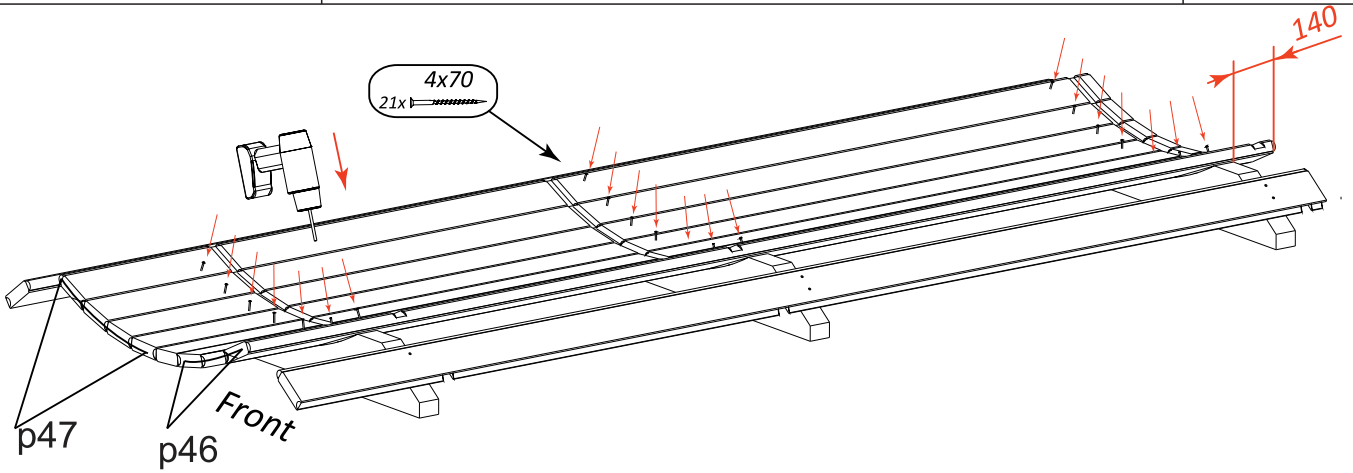

Assembly manual for sauna S4PVE and S4PVD

Required tools for sauna installation.

Nr	Size	Qty	Preview	Nr	Size	Qty	Preview
p47	145x41x4000	23		sv114	110x28x464	2	
p46	145x41x4000	22		sv115	70x40x445	4	
p44	145x41x4000	1		sv116	40x40x445	6	
p45	100x41x4000	1		si84	90x28x1260	8	
p45-1	45x41x4000	1		si85			
s63	1823x644	1		d105	1710x707	1	
s61	1823x644	1		d104	1710x707	1	
s62	1944x675	1		ks87	70x40x100	8	
s56	1810x618	2		k109	1000x320	102	
s55	1810x618	2		ka108	L4000	1	
s57	708x112x39	4		v112	Set	3	
s66	75x22x400	6		u113	50x50x35	8	
n01	200x75	3		67	Set, L6280	4	
ks88	40x40x420	4			4x70	128	
d106	37x28x1735	8			4x35	145	
d107	37x28x655	4			5x90	16	
d108	37x28x610	1			4x60	64	
ns86	70x40x447	8			2x30	490	
si83	1990x488	2			t15,t20,t25	1	