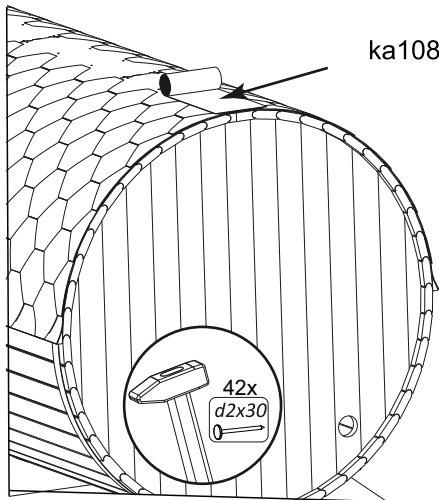

Assembly manual for sauna S4PVE and S4PVD

Required tools for sauna installation.

Nr	Size	Qty	Preview	Nr	Size	Qty	Preview
p47	145x41x4000	23		sv114	110x28x464	2	
p46	145x41x4000	22		sv115	70x40x445	4	
p44	145x41x4000	1		sv116	40x40x445	6	
p45	100x41x4000	1		si84	90x28x1260	8	
p45-1	45x41x4000	1		si85			
s63	1823x644	1		d105	1710x707	1	
s61	1823x644	1		d104	1710x707	1	
s62	1944x675	1		ks87	70x40x100	8	
s56	1810x618	2		k109	1000x320	102	
s55	1810x618	2		ka108	L4000	1	
s57	708x112x39	4		v112	Set	3	
s66	75x22x400	6		u113	50x50x35	8	
n01	200x75	3		67	Set, L6280	4	
ks88	40x40x420	4			4x70	128	
d106	37x28x1735	8			4x35	145	
d107	37x28x655	4			5x90	16	
d108	37x28x610	1			4x60	64	
ns86	70x40x447	8			2x30	490	
si83	1990x488	2			t15,t20,t25	1	