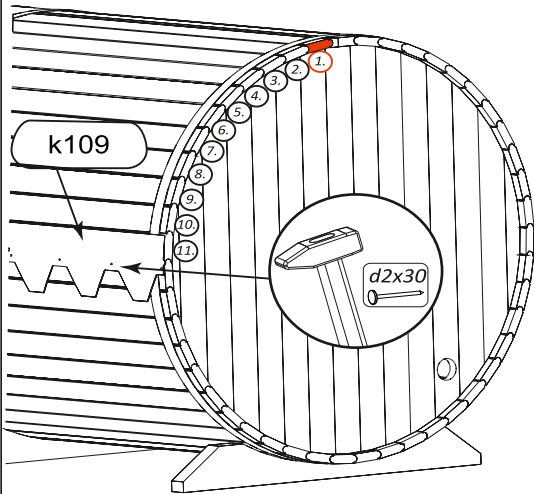

Assembly manual for sauna S4PVE and S4PVD

Required tools for sauna installation.

Nr	Size	Qty	Preview	Nr	Size	Qty	Preview
p47	145x41x4000	23		sv114	110x28x464	2	
p46	145x41x4000	22		sv115	70x40x445	4	
p44	145x41x4000	1		sv116	40x40x445	6	
p45	100x41x4000	1		si84	90x28x1260	8	
p45-1	45x41x4000	1		si85			
s63	1823x644	1		d105	1710x707	1	
s61	1823x644	1		d104	1710x707	1	
s62	1944x675	1		ks87	70x40x100	8	
s56	1810x618	2		k109	1000x320	102	
s55	1810x618	2		ka108	L4000	1	
s57	708x112x39	4		v112	Set	3	
s66	75x22x400	6		u113	50x50x35	8	
n01	200x75	3		67	Set, L6280	4	
ks88	40x40x420	4			4x70	128	
d106	37x28x1735	8			4x35	145	
d107	37x28x655	4			5x90	16	
d108	37x28x610	1			4x60	64	
ns86	70x40x447	8			2x30	490	
si83	1990x488	2			t15,t20,t25	1	