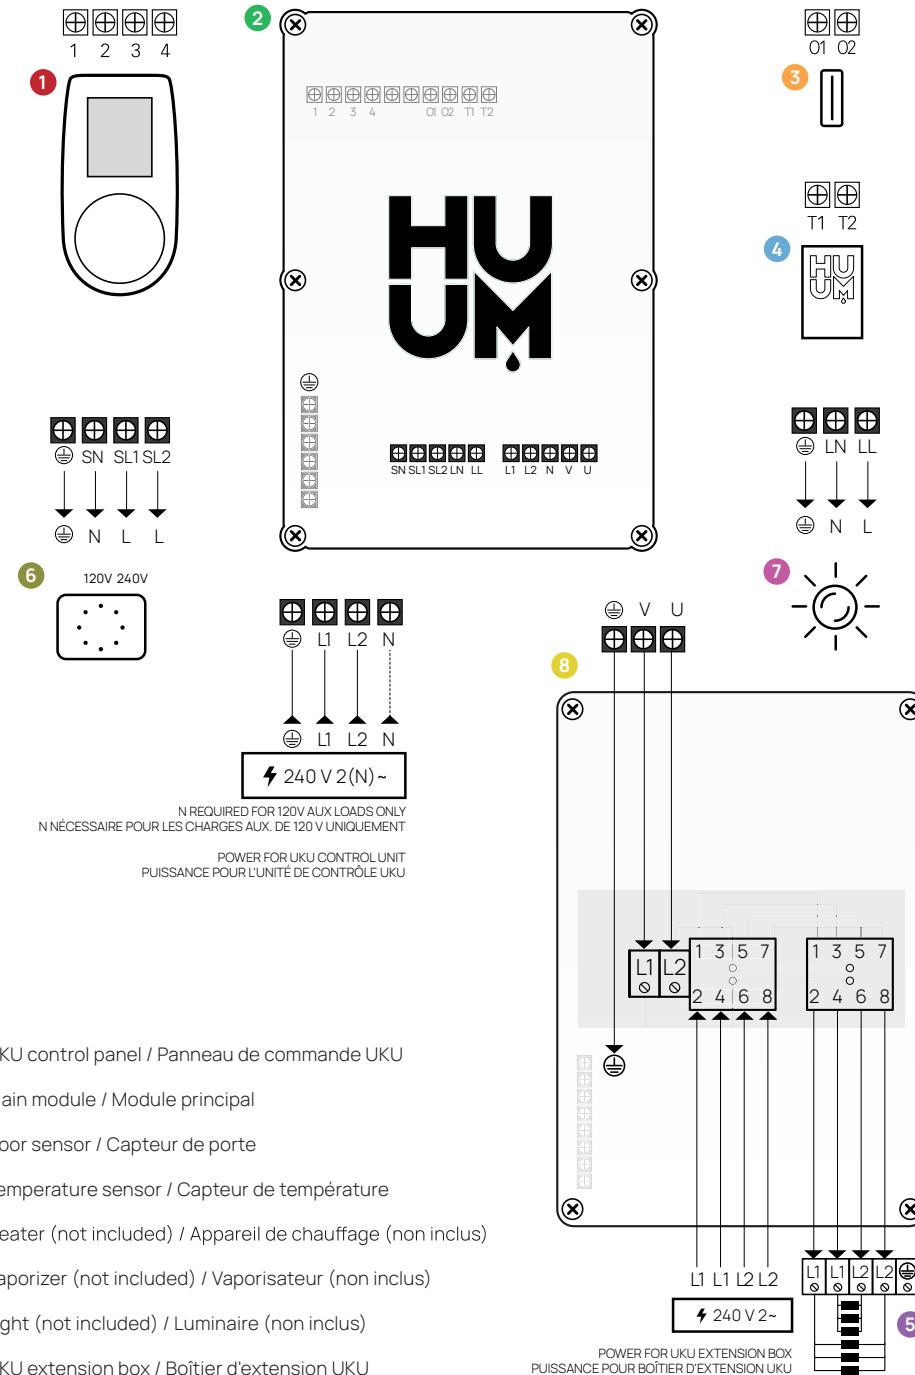

The following scheme is used to connect the heater over 9 kW (CLIFF, HIVE, HIVE Mini, STEEL 10.5, 12, 15 and 18 kW).
Fix the unit to the wall with 4 screws.

Placement

The extension box has to be located outside the steam room, near UKU main module.

Find the latest updates on our webpage www.huumsauna.com

BOÎTIER D'EXTENSION 63 pour HIVE Poêles électrique 240V, 2x63A, 60Hz

NB! Le module principal et le module d'extension doivent être connectés aux disjoncteurs séparés.

Uniquement utilisé avec les modèles de contrôleur **UKU Wi-Fi** et **UKU Local**. **Ce plan de montage remplace celui de la notice d'utilisation UKU.**

Le diagramme suivant est utilisé pour connecter l'appareil de chauffage au-dessus de 9 kW. (CLIFF, HIVE, HIVE Mini, STEEL 10.5, 12, 15, et 18 kW).
Fixez l'unité sur le mur avec 4 vis.

Placement

Le boîtier d'extension doit être situé à l'extérieur du hammam, près du module principal de l'UKU.

Trouvez les dernières mises à jour sur notre page Web: www.huumsauna.com

- 1 UKU control panel / Panneau de commande UKU
- 2 Main module / Module principal
- 3 Door sensor / Capteur de porte
- 4 Temperature sensor / Capteur de température
- 5 Heater (not included) / Appareil de chauffage (non inclus)
- 6 Vaporizer (not included) / Vaporisateur (non inclus)
- 7 Light (not included) / Luminaire (non inclus)
- 8 UKU extension box / Boîtier d'extension UKU