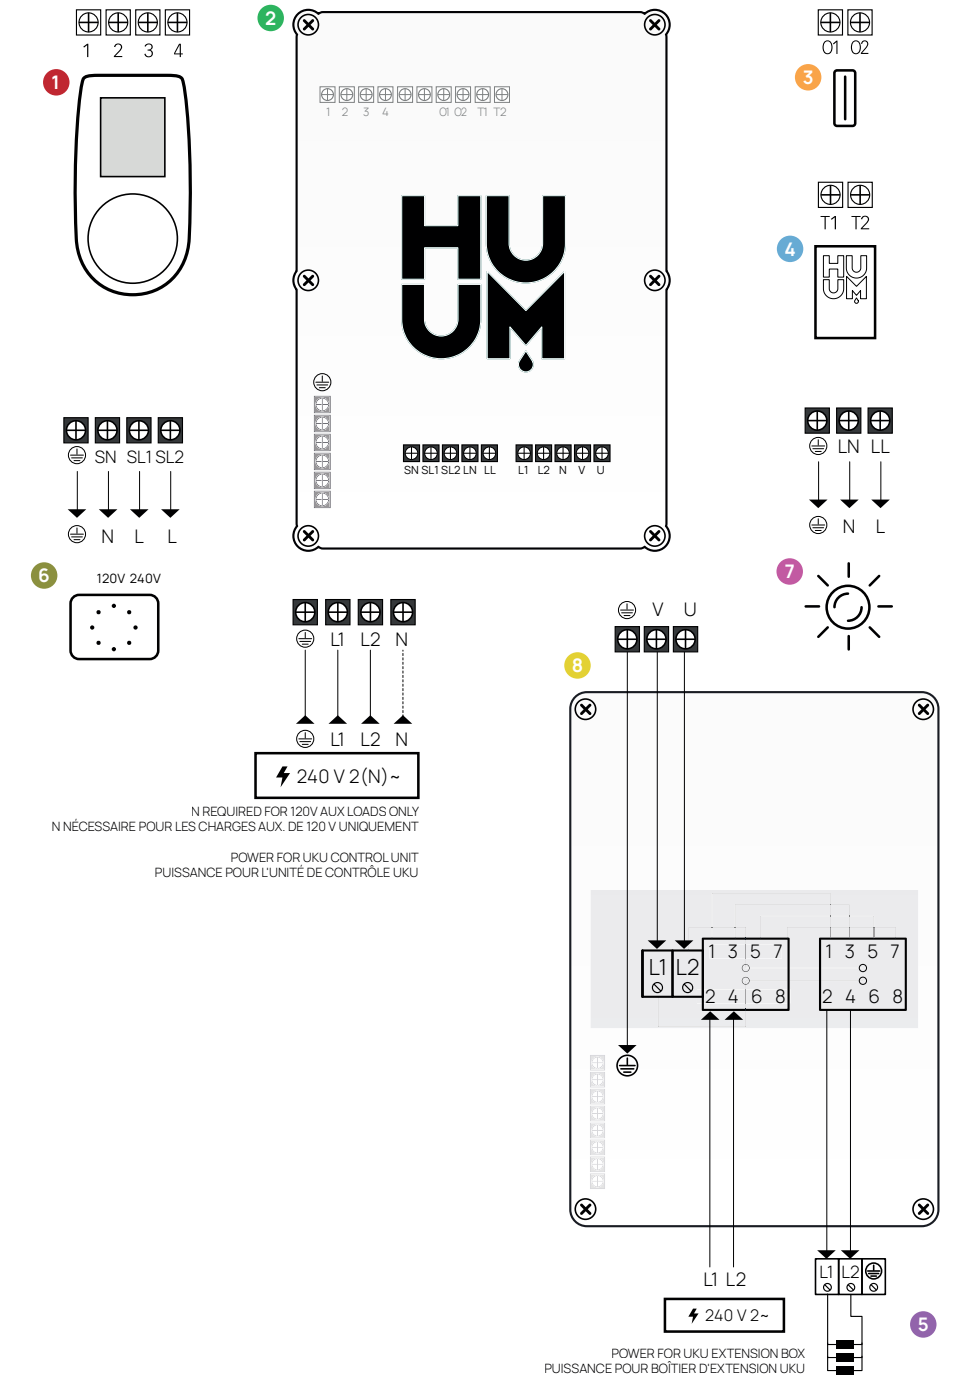

The following scheme is used to connect the heater over 9 kW (CLIFF, HIVE, HIVE Mini, STEEL 10.5, 12, 15 and 18 kW).
Fix the unit to the wall with 4 screws.

Placement

The extension box has to be located outside the steam room, near UKU main module.

Uniquement utilisé avec les modèles de contrôleur **UKU Wi-Fi** et **UKU Local**. **Ce plan de montage remplace celui de la notice d'utilisation UKU.**

Le diagramme suivant est utilisé pour connecter l'appareil de chauffage au-dessus de 9 kW. (CLIFF, HIVE, HIVE Mini, STEEL 10.5, 12, 15, et 18 kW).
Fixez l'unité sur le mur avec 4 vis.

Placement

Le boîtier d'extension doit être situé à l'extérieur du hammam, près du module principal de l'UKU.

Trouvez les dernières mises à jour sur notre page Web: www.huumsauna.com

- 1 UKU control panel / Panneau de commande UKU
- 2 Main module / Module principal
- 3 Door sensor / Capteur de porte
- 4 Temperature sensor / Capteur de température
- 5 Heater (not included) / Appareil de chauffage (non inclus)
- 6 Vaporizer (not included) / Vaporisateur (non inclus)
- 7 Light (not included) / Luminaire (non inclus)
- 8 UKU extension box / Boîtier d'extension UKU

- 1 UKU control panel / Panneau de commande UKU
- 2 Main module / Module principal
- 3 Door sensor / Capteur de porte
- 4 Temperature sensor / Capteur de température
- 5 Heater (not included) / Appareil de chauffage (non inclus)
- 6 Vaporizer (not included) / Vaporisateur (non inclus)
- 7 Light (not included) / Luminaire (non inclus)
- 8 UKU extension box / Boîtier d'extension UKU