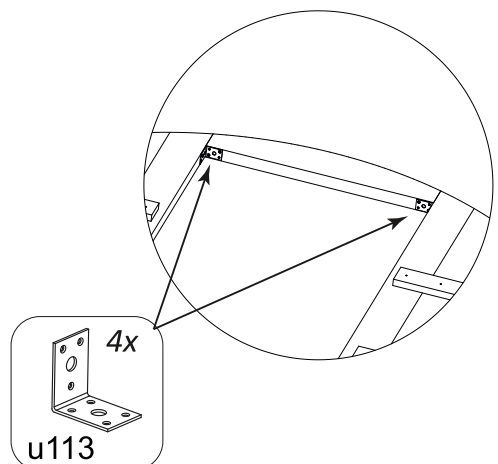

## Assembly manual for sauna 22S2VE and 22S2VD

Required tools for sauna installation.

**NB!**

Nr	Size	Qty	Preview	Nr	Size	Qty	Preview
p49	145x41x2390	25		sv116	40x40x445	2	
p50	145x41x2390	25		sv115	70x40x445	2	
p48	145x41x2390	1		sv114	464x110x28	2	
p51	100x41x2390	1		si76	110x28x432	8	
p51-1	45x41x2390	1		d117	1890x707	1	
s58	2029x720	1		ks87	70x40x100	6	
s60	2029x720	1		k109	1000x320	70	
s59	2145x675	1		ka108	L2400	1	
s53	2029x720	1		v112	Set	2	
s52	2029x720	1		u113	50x50x35	4	
s54	708x133x39	2		68	Set, L6930	3	
s66	75x22x400	6			4x70	72	
n02	1600x195x75	2			4x35	95	
ks88	40x40x420	4			5x90	8	
d119-1	37x28x1898	4			4x60	36	
d119	37x28x655	2			2x30	340	
d108	37x28x610	1			t15,t20,t25	1	
ns86	70x40x447	4					
si81	1830x488	2	