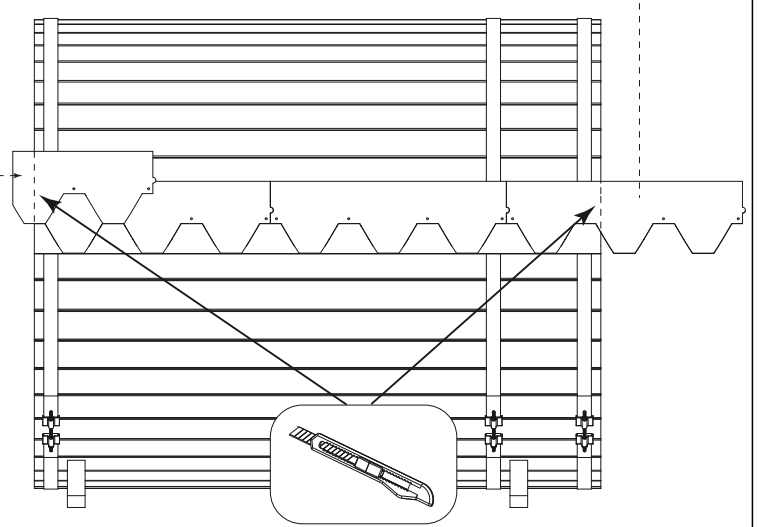

## Assembly manual for sauna 22S2VE and 22S2VD

Required tools for sauna installation.

**NB!**

Nr	Size	Qty	Preview	Nr	Size	Qty	Preview
p49	145x41x2390	25		sv116	40x40x445	2	
p50	145x41x2390	25		sv115	70x40x445	2	
p48	145x41x2390	1		sv114	464x110x28	2	
p51	100x41x2390	1		si76	110x28x432	8	
p51-1	45x41x2390	1		d117	1890x707	1	
s58	2029x720	1		ks87	70x40x100	6	
s60	2029x720	1		k109	1000x320	70	
s59	2145x675	1		ka108	L2400	1	
s53	2029x720	1		v112	Set	2	
s52	2029x720	1		u113	50x50x35	4	
s54	708x133x39	2		68	Set, L6930	3	
s66	75x22x400	6			4x70	72	
n02	1600x195x75	2			4x35	95	
ks88	40x40x420	4			5x90	8	
d119-1	37x28x1898	4			4x60	36	
d119	37x28x655	2			2x30	340	
d108	37x28x610	1			t15,t20,t25	1	
ns86	70x40x447	4					
si81	1830x488	2	