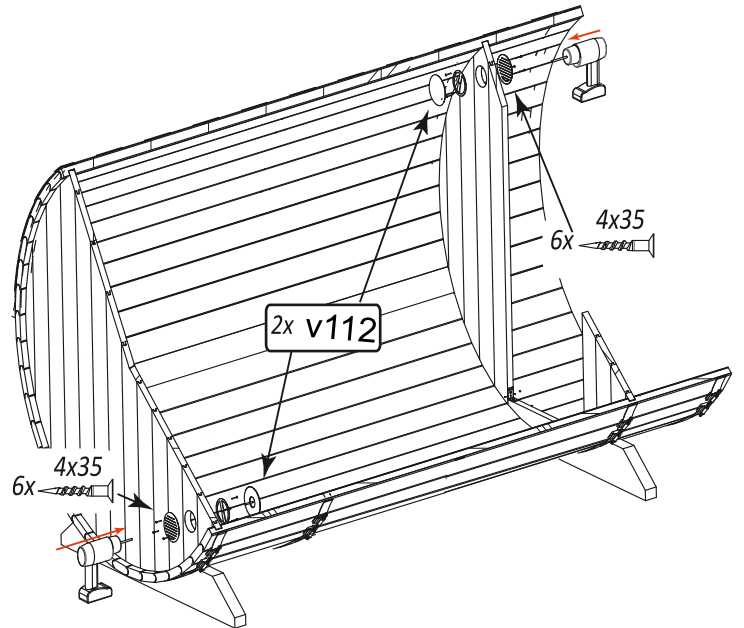

## Assembly manual for sauna 22S2VE and 22S2VD

Required tools for sauna installation.

**NB!**

Nr	Size	Qty	Preview	Nr	Size	Qty	Preview
p49	145x41x2390	25		sv116	40x40x445	2	
p50	145x41x2390	25		sv115	70x40x445	2	
p48	145x41x2390	1		sv114	464x110x28	2	
p51	100x41x2390	1		si76	110x28x432	8	
p51-1	45x41x2390	1		d117	1890x707	1	
s58	2029x720	1		ks87	70x40x100	6	
s60	2029x720	1		k109	1000x320	70	
s59	2145x675	1		ka108	L2400	1	
s53	2029x720	1		v112	Set	2	
s52	2029x720	1		u113	50x50x35	4	
s54	708x133x39	2		68	Set, L6930	3	
s66	75x22x400	6			4x70	72	
n02	1600x195x75	2			4x35	95	
ks88	40x40x420	4			5x90	8	
d119-1	37x28x1898	4			4x60	36	
d119	37x28x655	2			2x30	340	
d108	37x28x610	1			t15,t20,t25	1	
ns86	70x40x447	4					
si81	1830x488	2	