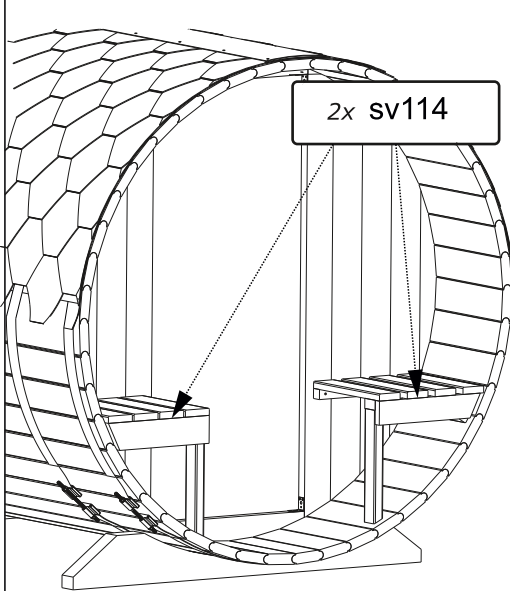

## Assembly manual for sauna 22S2VE and 22S2VD

Required tools for sauna installation.

**NB!**

Nr	Size	Qty	Preview	Nr	Size	Qty	Preview
p49	145x41x2390	25		sv116	40x40x445	2	
p50	145x41x2390	25		sv115	70x40x445	2	
p48	145x41x2390	1		sv114	464x110x28	2	
p51	100x41x2390	1		si76	110x28x432	8	
p51-1	45x41x2390	1		d117	1890x707	1	
s58	2029x720	1		ks87	70x40x100	6	
s60	2029x720	1		k109	1000x320	70	
s59	2145x675	1		ka108	L2400	1	
s53	2029x720	1		v112	Set	2	
s52	2029x720	1		u113	50x50x35	4	
s54	708x133x39	2		68	Set, L6930	3	
s66	75x22x400	6			4x70	72	
n02	1600x195x75	2			4x35	95	
ks88	40x40x420	4			5x90	8	
d119-1	37x28x1898	4			4x60	36	
d119	37x28x655	2			2x30	340	
d108	37x28x610	1			t15,t20,t25	1	
ns86	70x40x447	4					
si81	1830x488	2	