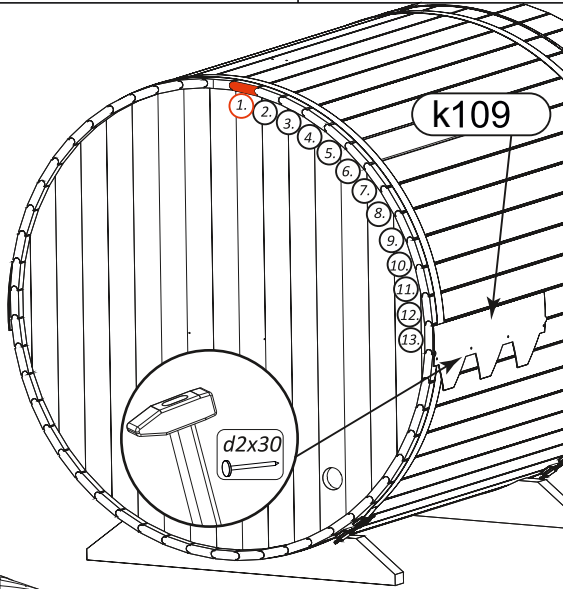

## Assembly manual for sauna 22S2VE and 22S2VD

Required tools for sauna installation.

**NB!**

Nr	Size	Qty	Preview	Nr	Size	Qty	Preview
p49	145x41x2390	25		sv116	40x40x445	2	
p50	145x41x2390	25		sv115	70x40x445	2	
p48	145x41x2390	1		sv114	464x110x28	2	
p51	100x41x2390	1		si76	110x28x432	8	
p51-1	45x41x2390	1		d117	1890x707	1	
s58	2029x720	1		ks87	70x40x100	6	
s60	2029x720	1		k109	1000x320	70	
s59	2145x675	1		ka108	L2400	1	
s53	2029x720	1		v112	Set	2	
s52	2029x720	1		u113	50x50x35	4	
s54	708x133x39	2		68	Set, L6930	3	
s66	75x22x400	6			4x70	72	
n02	1600x195x75	2			4x35	95	
ks88	40x40x420	4			5x90	8	
d119-1	37x28x1898	4			4x60	36	
d119	37x28x655	2			2x30	340	
d108	37x28x610	1			t15,t20,t25	1	
ns86	70x40x447	4					
si81	1830x488	2	