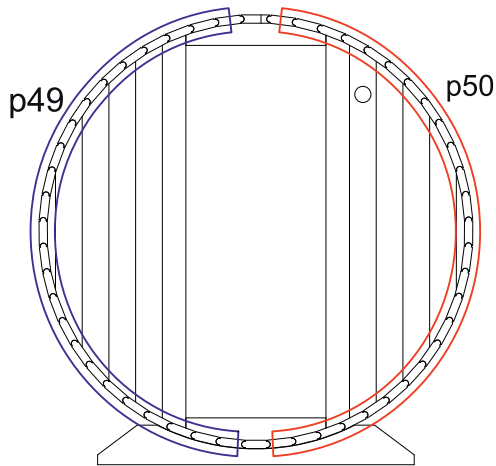

## Assembly manual for sauna 22S2VE and 22S2VD

Required tools for sauna installation.

**NB!**

Nr	Size	Qty	Preview	Nr	Size	Qty	Preview
p49	145x41x2390	25		sv116	40x40x445	2	
p50	145x41x2390	25		sv115	70x40x445	2	
p48	145x41x2390	1		sv114	464x110x28	2	
p51	100x41x2390	1		si76	110x28x432	8	
p51-1	45x41x2390	1		d117	1890x707	1	
s58	2029x720	1		ks87	70x40x100	6	
s60	2029x720	1		k109	1000x320	70	
s59	2145x675	1		ka108	L2400	1	
s53	2029x720	1		v112	Set	2	
s52	2029x720	1		u113	50x50x35	4	
s54	708x133x39	2		68	Set, L6930	3	
s66	75x22x400	6			4x70	72	
n02	1600x195x75	2			4x35	95	
ks88	40x40x420	4			5x90	8	
d119-1	37x28x1898	4			4x60	36	
d119	37x28x655	2			2x30	340	
d108	37x28x610	1			t15,t20,t25	1	
ns86	70x40x447	4					
si81	1830x488	2	