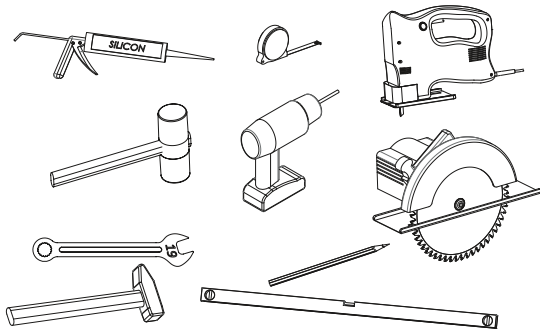

## Assembly manual for sauna 22S2VE and 22S2VD

Required tools for sauna installation.

**NB!**

Nr	Size	Qty	Preview	Nr	Size	Qty	Preview
p49	145x41x2390	25		sv116	40x40x445	2	
p50	145x41x2390	25		sv115	70x40x445	2	
p48	145x41x2390	1		sv114	464x110x28	2	
p51	100x41x2390	1		si76	110x28x432	8	
p51-1	45x41x2390	1		d117	1890x707	1	
s58	2029x720	1		ks87	70x40x100	6	
s60	2029x720	1		k109	1000x320	70	
s59	2145x675	1		ka108	L2400	1	
s53	2029x720	1		v112	Set	2	
s52	2029x720	1		u113	50x50x35	4	
s54	708x133x39	2		68	Set, L6930	3	
s66	75x22x400	6			4x70	72	
n02	1600x195x75	2			4x35	95	
ks88	40x40x420	4			5x90	8	
d119-1	37x28x1898	4			4x60	36	
d119	37x28x655	2			2x30	340	
d108	37x28x610	1			t15,t20,t25	1	
ns86	70x40x447	4					
si81	1830x488	2	