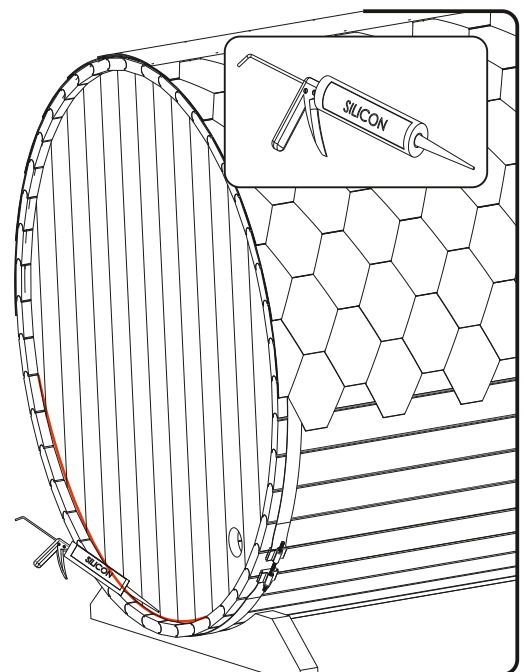

## Assembly manual for sauna 22S2VE and 22S2VD

Required tools for sauna installation.

**NB!**

Nr	Size	Qty	Preview	Nr	Size	Qty	Preview
p49	145x41x2390	25		sv116	40x40x445	2	
p50	145x41x2390	25		sv115	70x40x445	2	
p48	145x41x2390	1		sv114	464x110x28	2	
p51	100x41x2390	1		si76	110x28x432	8	
p51-1	45x41x2390	1		d117	1890x707	1	
s58	2029x720	1		ks87	70x40x100	6	
s60	2029x720	1		k109	1000x320	70	
s59	2145x675	1		ka108	L2400	1	
s53	2029x720	1		v112	Set	2	
s52	2029x720	1		u113	50x50x35	4	
s54	708x133x39	2		68	Set, L6930	3	
s66	75x22x400	6			4x70	72	
n02	1600x195x75	2			4x35	95	
ks88	40x40x420	4			5x90	8	
d119-1	37x28x1898	4			4x60	36	
d119	37x28x655	2			2x30	340	
d108	37x28x610	1			t15,t20,t25	1	
ns86	70x40x447	4					
si81	1830x488	2	