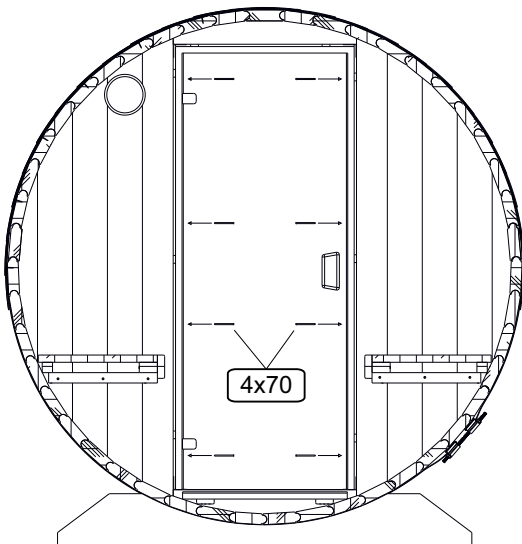

## Assembly manual for sauna 22S2VE and 22S2VD

Required tools for sauna installation.

**NB!**

Nr	Size	Qty	Preview	Nr	Size	Qty	Preview
p49	145x41x2390	25		sv116	40x40x445	2	
p50	145x41x2390	25		sv115	70x40x445	2	
p48	145x41x2390	1		sv114	464x110x28	2	
p51	100x41x2390	1		si76	110x28x432	8	
p51-1	45x41x2390	1		d117	1890x707	1	
s58	2029x720	1		ks87	70x40x100	6	
s60	2029x720	1		k109	1000x320	70	
s59	2145x675	1		ka108	L2400	1	
s53	2029x720	1		v112	Set	2	
s52	2029x720	1		u113	50x50x35	4	
s54	708x133x39	2		68	Set, L6930	3	
s66	75x22x400	6			4x70	72	
n02	1600x195x75	2			4x35	95	
ks88	40x40x420	4			5x90	8	
d119-1	37x28x1898	4			4x60	36	
d119	37x28x655	2			2x30	340	
d108	37x28x610	1			t15,t20,t25	1	
ns86	70x40x447	4					
si81	1830x488	2	