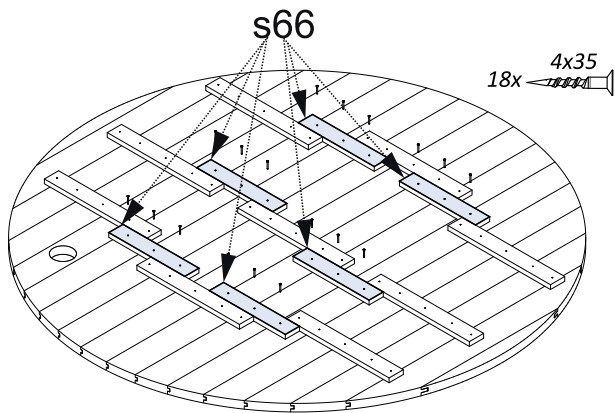

## Assembly manual for sauna 22S2VE and 22S2VD

Required tools for sauna installation.

**NB!**

Nr	Size	Qty	Preview	Nr	Size	Qty	Preview
p49	145x41x2390	25		sv116	40x40x445	2	
p50	145x41x2390	25		sv115	70x40x445	2	
p48	145x41x2390	1		sv114	464x110x28	2	
p51	100x41x2390	1		si76	110x28x432	8	
p51-1	45x41x2390	1		d117	1890x707	1	
s58	2029x720	1		ks87	70x40x100	6	
s60	2029x720	1		k109	1000x320	70	
s59	2145x675	1		ka108	L2400	1	
s53	2029x720	1		v112	Set	2	
s52	2029x720	1		u113	50x50x35	4	
s54	708x133x39	2		68	Set, L6930	3	
s66	75x22x400	6			4x70	72	
n02	1600x195x75	2			4x35	95	
ks88	40x40x420	4			5x90	8	
d119-1	37x28x1898	4			4x60	36	
d119	37x28x655	2			2x30	340	
d108	37x28x610	1			t15,t20,t25	1	
ns86	70x40x447	4					
si81	1830x488	2	