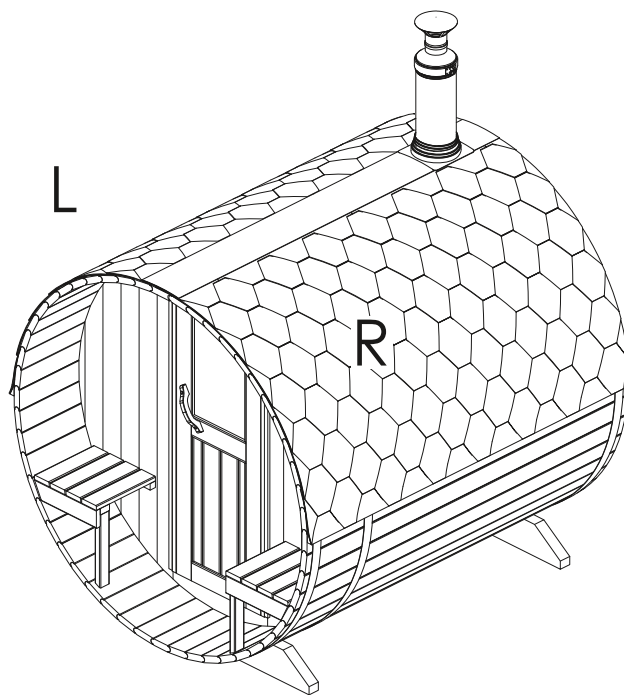

## Assembly manual for sauna 22S2VE and 22S2VD

Required tools for sauna installation.

**NB!**

Nr	Size	Qty	Preview	Nr	Size	Qty	Preview
p49	145x41x2390	25		sv116	40x40x445	2	
p50	145x41x2390	25		sv115	70x40x445	2	
p48	145x41x2390	1		sv114	464x110x28	2	
p51	100x41x2390	1		si76	110x28x432	8	
p51-1	45x41x2390	1		d117	1890x707	1	
s58	2029x720	1		ks87	70x40x100	6	
s60	2029x720	1		k109	1000x320	70	
s59	2145x675	1		ka108	L2400	1	
s53	2029x720	1		v112	Set	2	
s52	2029x720	1		u113	50x50x35	4	
s54	708x133x39	2		68	Set, L6930	3	
s66	75x22x400	6			4x70	72	
n02	1600x195x75	2			4x35	95	
ks88	40x40x420	4			5x90	8	
d119-1	37x28x1898	4			4x60	36	
d119	37x28x655	2			2x30	340	
d108	37x28x610	1			t15,t20,t25	1	
ns86	70x40x447	4					
si81	1830x488	2	