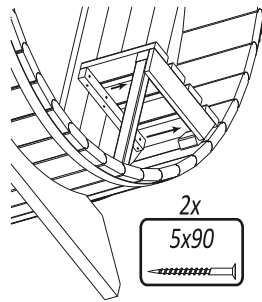

## Assembly manual for sauna 22S2VE and 22S2VD

Required tools for sauna installation.

**NB!**

Nr	Size	Qty	Preview	Nr	Size	Qty	Preview
p49	145x41x2390	25		sv116	40x40x445	2	
p50	145x41x2390	25		sv115	70x40x445	2	
p48	145x41x2390	1		sv114	464x110x28	2	
p51	100x41x2390	1		si76	110x28x432	8	
p51-1	45x41x2390	1		d117	1890x707	1	
s58	2029x720	1		ks87	70x40x100	6	
s60	2029x720	1		k109	1000x320	70	
s59	2145x675	1		ka108	L2400	1	
s53	2029x720	1		v112	Set	2	
s52	2029x720	1		u113	50x50x35	4	
s54	708x133x39	2		68	Set, L6930	3	
s66	75x22x400	6			4x70	72	
n02	1600x195x75	2			4x35	95	
ks88	40x40x420	4			5x90	8	
d119-1	37x28x1898	4			4x60	36	
d119	37x28x655	2			2x30	340	
d108	37x28x610	1			t15,t20,t25	1	
ns86	70x40x447	4					
si81	1830x488	2	