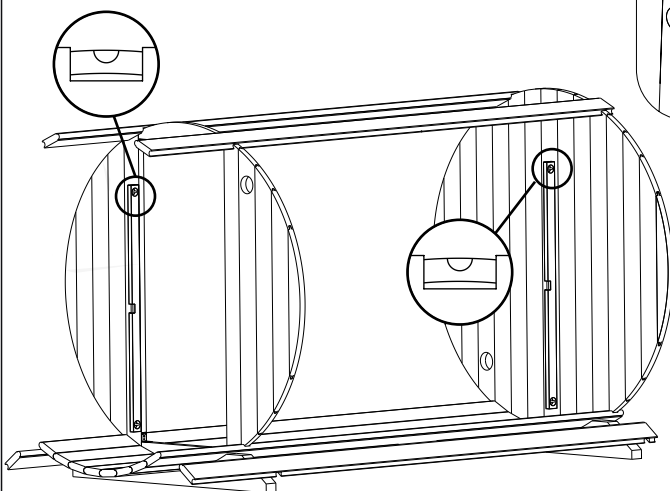

## Assembly manual for sauna 22S2VE and 22S2VD

Required tools for sauna installation.

**NB!**

Nr	Size	Qty	Preview	Nr	Size	Qty	Preview
p49	145x41x2390	25		sv116	40x40x445	2	
p50	145x41x2390	25		sv115	70x40x445	2	
p48	145x41x2390	1		sv114	464x110x28	2	
p51	100x41x2390	1		si76	110x28x432	8	
p51-1	45x41x2390	1		d117	1890x707	1	
s58	2029x720	1		ks87	70x40x100	6	
s60	2029x720	1		k109	1000x320	70	
s59	2145x675	1		ka108	L2400	1	
s53	2029x720	1		v112	Set	2	
s52	2029x720	1		u113	50x50x35	4	
s54	708x133x39	2		68	Set, L6930	3	
s66	75x22x400	6			4x70	72	
n02	1600x195x75	2			4x35	95	
ks88	40x40x420	4			5x90	8	
d119-1	37x28x1898	4			4x60	36	
d119	37x28x655	2			2x30	340	
d108	37x28x610	1			t15,t20,t25	1	
ns86	70x40x447	4					
si81	1830x488	2	