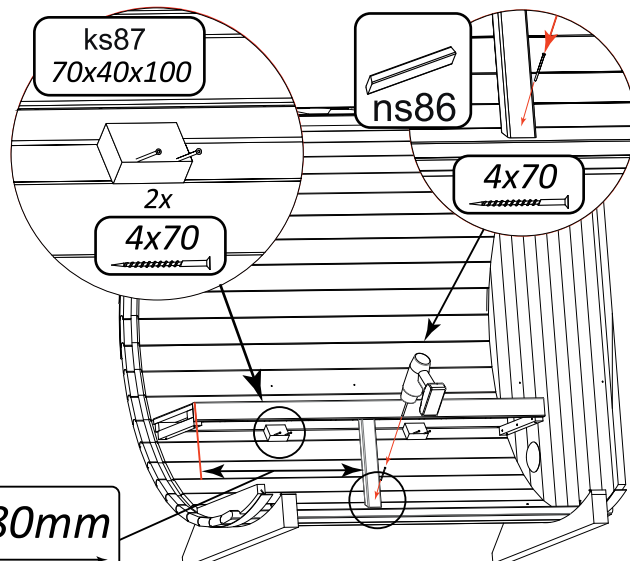

## Assembly manual for sauna 22S2VE and 22S2VD

Required tools for sauna installation.

**NB!**

Nr	Size	Qty	Preview	Nr	Size	Qty	Preview
p49	145x41x2390	25		sv116	40x40x445	2	
p50	145x41x2390	25		sv115	70x40x445	2	
p48	145x41x2390	1		sv114	464x110x28	2	
p51	100x41x2390	1		si76	110x28x432	8	
p51-1	45x41x2390	1		d117	1890x707	1	
s58	2029x720	1		ks87	70x40x100	6	
s60	2029x720	1		k109	1000x320	70	
s59	2145x675	1		ka108	L2400	1	
s53	2029x720	1		v112	Set	2	
s52	2029x720	1		u113	50x50x35	4	
s54	708x133x39	2		68	Set, L6930	3	
s66	75x22x400	6			4x70	72	
n02	1600x195x75	2			4x35	95	
ks88	40x40x420	4			5x90	8	
d119-1	37x28x1898	4			4x60	36	
d119	37x28x655	2			2x30	340	
d108	37x28x610	1			t15,t20,t25	1	
ns86	70x40x447	4					
si81	1830x488	2	