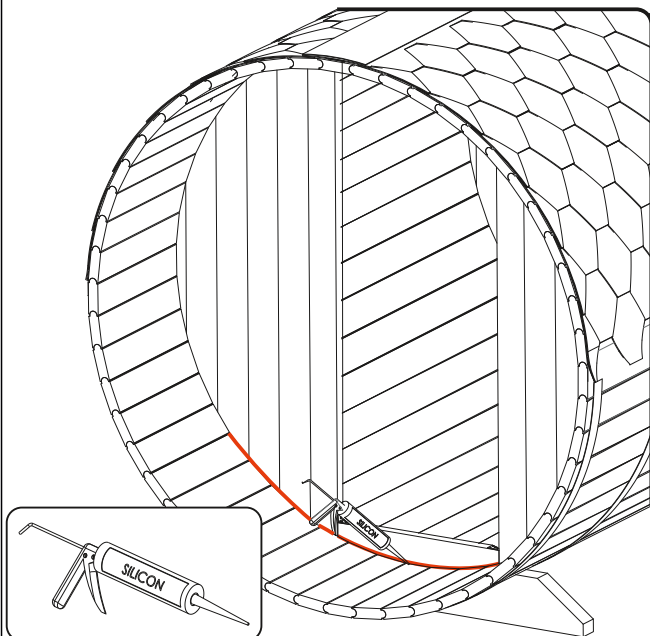

## Assembly manual for sauna 22S2VE and 22S2VD

Required tools for sauna installation.

**NB!**

Nr	Size	Qty	Preview	Nr	Size	Qty	Preview
p49	145x41x2390	25		sv116	40x40x445	2	
p50	145x41x2390	25		sv115	70x40x445	2	
p48	145x41x2390	1		sv114	464x110x28	2	
p51	100x41x2390	1		si76	110x28x432	8	
p51-1	45x41x2390	1		d117	1890x707	1	
s58	2029x720	1		ks87	70x40x100	6	
s60	2029x720	1		k109	1000x320	70	
s59	2145x675	1		ka108	L2400	1	
s53	2029x720	1		v112	Set	2	
s52	2029x720	1		u113	50x50x35	4	
s54	708x133x39	2		68	Set, L6930	3	
s66	75x22x400	6			4x70	72	
n02	1600x195x75	2			4x35	95	
ks88	40x40x420	4			5x90	8	
d119-1	37x28x1898	4			4x60	36	
d119	37x28x655	2			2x30	340	
d108	37x28x610	1			t15,t20,t25	1	
ns86	70x40x447	4					
si81	1830x488	2	