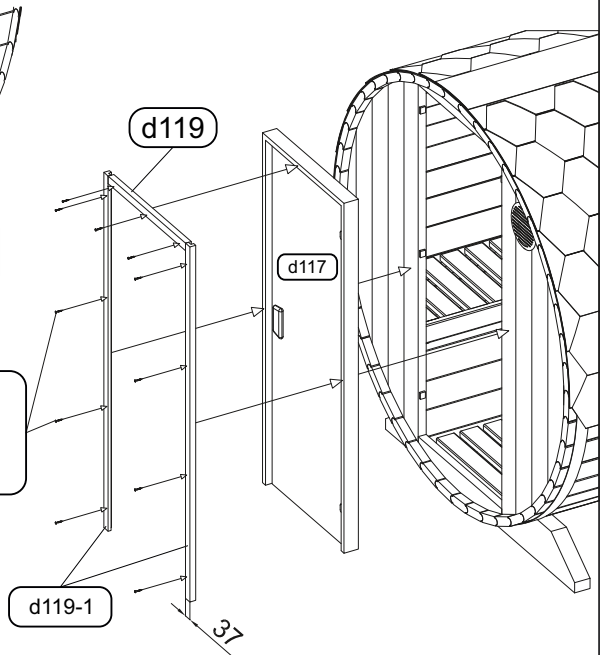

## Assembly manual for sauna 22S2VE and 22S2VD

Required tools for sauna installation.

**NB!**

Nr	Size	Qty	Preview	Nr	Size	Qty	Preview
p49	145x41x2390	25		sv116	40x40x445	2	
p50	145x41x2390	25		sv115	70x40x445	2	
p48	145x41x2390	1		sv114	464x110x28	2	
p51	100x41x2390	1		si76	110x28x432	8	
p51-1	45x41x2390	1		d117	1890x707	1	
s58	2029x720	1		ks87	70x40x100	6	
s60	2029x720	1		k109	1000x320	70	
s59	2145x675	1		ka108	L2400	1	
s53	2029x720	1		v112	Set	2	
s52	2029x720	1		u113	50x50x35	4	
s54	708x133x39	2		68	Set, L6930	3	
s66	75x22x400	6			4x70	72	
n02	1600x195x75	2			4x35	95	
ks88	40x40x420	4			5x90	8	
d119-1	37x28x1898	4			4x60	36	
d119	37x28x655	2			2x30	340	
d108	37x28x610	1			t15,t20,t25	1	
ns86	70x40x447	4					
si81	1830x488	2	