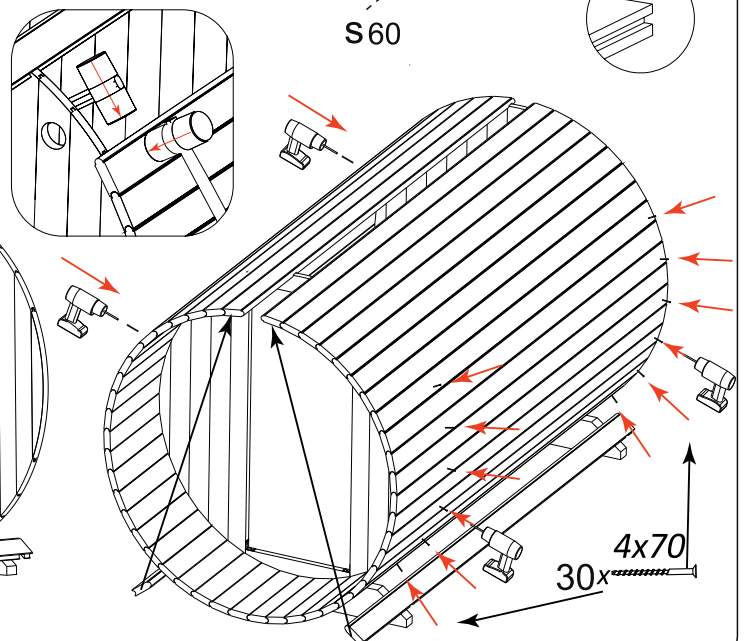

## Assembly manual for sauna 22S2VE and 22S2VD

Required tools for sauna installation.

**NB!**

Nr	Size	Qty	Preview	Nr	Size	Qty	Preview
p49	145x41x2390	25		sv116	40x40x445	2	
p50	145x41x2390	25		sv115	70x40x445	2	
p48	145x41x2390	1		sv114	464x110x28	2	
p51	100x41x2390	1		si76	110x28x432	8	
p51-1	45x41x2390	1		d117	1890x707	1	
s58	2029x720	1		ks87	70x40x100	6	
s60	2029x720	1		k109	1000x320	70	
s59	2145x675	1		ka108	L2400	1	
s53	2029x720	1		v112	Set	2	
s52	2029x720	1		u113	50x50x35	4	
s54	708x133x39	2		68	Set, L6930	3	
s66	75x22x400	6			4x70	72	
n02	1600x195x75	2			4x35	95	
ks88	40x40x420	4			5x90	8	
d119-1	37x28x1898	4			4x60	36	
d119	37x28x655	2			2x30	340	
d108	37x28x610	1			t15,t20,t25	1	
ns86	70x40x447	4					
si81	1830x488	2	