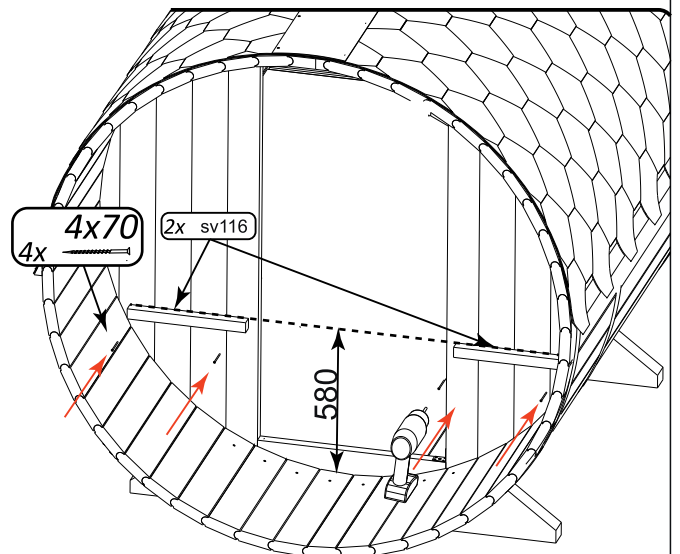

## Assembly manual for sauna 22S2VE and 22S2VD

Required tools for sauna installation.

**NB!**

Nr	Size	Qty	Preview	Nr	Size	Qty	Preview
p49	145x41x2390	25		sv116	40x40x445	2	
p50	145x41x2390	25		sv115	70x40x445	2	
p48	145x41x2390	1		sv114	464x110x28	2	
p51	100x41x2390	1		si76	110x28x432	8	
p51-1	45x41x2390	1		d117	1890x707	1	
s58	2029x720	1		ks87	70x40x100	6	
s60	2029x720	1		k109	1000x320	70	
s59	2145x675	1		ka108	L2400	1	
s53	2029x720	1		v112	Set	2	
s52	2029x720	1		u113	50x50x35	4	
s54	708x133x39	2		68	Set, L6930	3	
s66	75x22x400	6			4x70	72	
n02	1600x195x75	2			4x35	95	
ks88	40x40x420	4			5x90	8	
d119-1	37x28x1898	4			4x60	36	
d119	37x28x655	2			2x30	340	
d108	37x28x610	1			t15,t20,t25	1	
ns86	70x40x447	4					
si81	1830x488	2	