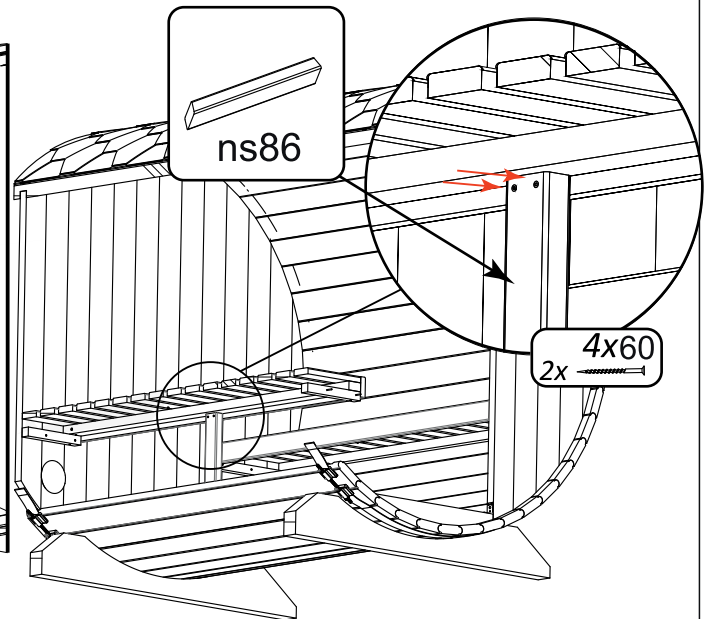

## Assembly manual for sauna 22S2VE and 22S2VD

Required tools for sauna installation.

**NB!**

Nr	Size	Qty	Preview	Nr	Size	Qty	Preview
p49	145x41x2390	25		sv116	40x40x445	2	
p50	145x41x2390	25		sv115	70x40x445	2	
p48	145x41x2390	1		sv114	464x110x28	2	
p51	100x41x2390	1		si76	110x28x432	8	
p51-1	45x41x2390	1		d117	1890x707	1	
s58	2029x720	1		ks87	70x40x100	6	
s60	2029x720	1		k109	1000x320	70	
s59	2145x675	1		ka108	L2400	1	
s53	2029x720	1		v112	Set	2	
s52	2029x720	1		u113	50x50x35	4	
s54	708x133x39	2		68	Set, L6930	3	
s66	75x22x400	6			4x70	72	
n02	1600x195x75	2			4x35	95	
ks88	40x40x420	4			5x90	8	
d119-1	37x28x1898	4			4x60	36	
d119	37x28x655	2			2x30	340	
d108	37x28x610	1			t15,t20,t25	1	
ns86	70x40x447	4					
si81	1830x488	2	