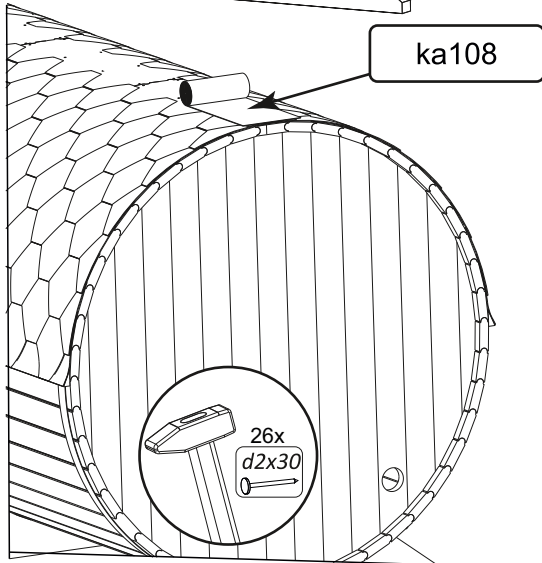

## Assembly manual for sauna 22S2VE and 22S2VD

Required tools for sauna installation.

**NB!**

Nr	Size	Qty	Preview	Nr	Size	Qty	Preview
p49	145x41x2390	25		sv116	40x40x445	2	
p50	145x41x2390	25		sv115	70x40x445	2	
p48	145x41x2390	1		sv114	464x110x28	2	
p51	100x41x2390	1		si76	110x28x432	8	
p51-1	45x41x2390	1		d117	1890x707	1	
s58	2029x720	1		ks87	70x40x100	6	
s60	2029x720	1		k109	1000x320	70	
s59	2145x675	1		ka108	L2400	1	
s53	2029x720	1		v112	Set	2	
s52	2029x720	1		u113	50x50x35	4	
s54	708x133x39	2		68	Set, L6930	3	
s66	75x22x400	6			4x70	72	
n02	1600x195x75	2			4x35	95	
ks88	40x40x420	4			5x90	8	
d119-1	37x28x1898	4			4x60	36	
d119	37x28x655	2			2x30	340	
d108	37x28x610	1			t15,t20,t25	1	
ns86	70x40x447	4					
si81	1830x488	2	