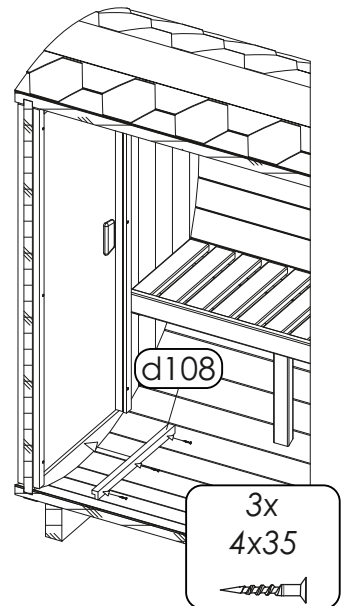

## Assembly manual for sauna 22S2VE and 22S2VD

Required tools for sauna installation.

**NB!**

Nr	Size	Qty	Preview	Nr	Size	Qty	Preview
p49	145x41x2390	25		sv116	40x40x445	2	
p50	145x41x2390	25		sv115	70x40x445	2	
p48	145x41x2390	1		sv114	464x110x28	2	
p51	100x41x2390	1		si76	110x28x432	8	
p51-1	45x41x2390	1		d117	1890x707	1	
s58	2029x720	1		ks87	70x40x100	6	
s60	2029x720	1		k109	1000x320	70	
s59	2145x675	1		ka108	L2400	1	
s53	2029x720	1		v112	Set	2	
s52	2029x720	1		u113	50x50x35	4	
s54	708x133x39	2		68	Set, L6930	3	
s66	75x22x400	6			4x70	72	
n02	1600x195x75	2			4x35	95	
ks88	40x40x420	4			5x90	8	
d119-1	37x28x1898	4			4x60	36	
d119	37x28x655	2			2x30	340	
d108	37x28x610	1			t15,t20,t25	1	
ns86	70x40x447	4					
si81	1830x488	2	