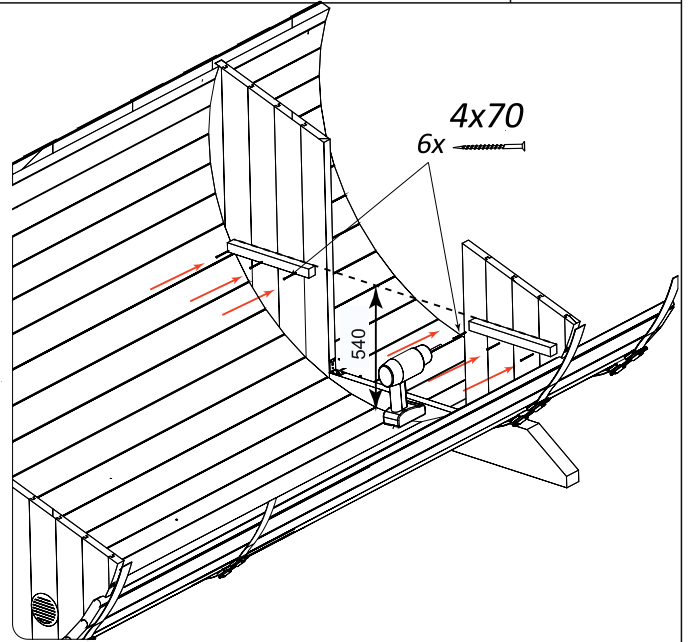

## Assembly manual for sauna 22S2VE and 22S2VD

Required tools for sauna installation.

**NB!**

Nr	Size	Qty	Preview	Nr	Size	Qty	Preview
p49	145x41x2390	25		sv116	40x40x445	2	
p50	145x41x2390	25		sv115	70x40x445	2	
p48	145x41x2390	1		sv114	464x110x28	2	
p51	100x41x2390	1		si76	110x28x432	8	
p51-1	45x41x2390	1		d117	1890x707	1	
s58	2029x720	1		ks87	70x40x100	6	
s60	2029x720	1		k109	1000x320	70	
s59	2145x675	1		ka108	L2400	1	
s53	2029x720	1		v112	Set	2	
s52	2029x720	1		u113	50x50x35	4	
s54	708x133x39	2		68	Set, L6930	3	
s66	75x22x400	6			4x70	72	
n02	1600x195x75	2			4x35	95	
ks88	40x40x420	4			5x90	8	
d119-1	37x28x1898	4			4x60	36	
d119	37x28x655	2			2x30	340	
d108	37x28x610	1			t15,t20,t25	1	
ns86	70x40x447	4					
si81	1830x488	2	