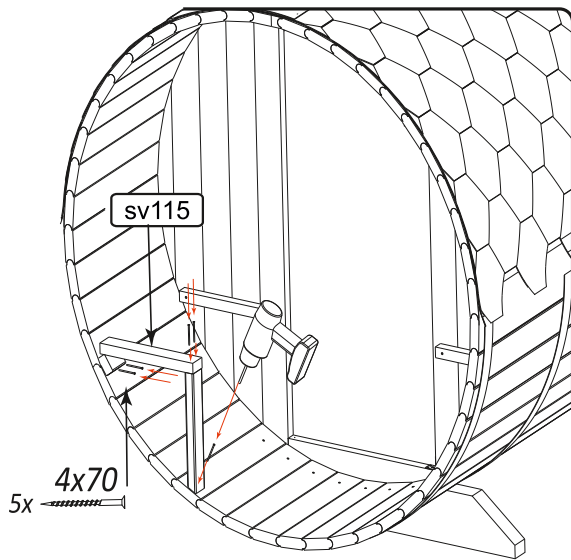

## Assembly manual for sauna 22S2VE and 22S2VD

Required tools for sauna installation.

**NB!**

Nr	Size	Qty	Preview	Nr	Size	Qty	Preview
p49	145x41x2390	25		sv116	40x40x445	2	
p50	145x41x2390	25		sv115	70x40x445	2	
p48	145x41x2390	1		sv114	464x110x28	2	
p51	100x41x2390	1		si76	110x28x432	8	
p51-1	45x41x2390	1		d117	1890x707	1	
s58	2029x720	1		ks87	70x40x100	6	
s60	2029x720	1		k109	1000x320	70	
s59	2145x675	1		ka108	L2400	1	
s53	2029x720	1		v112	Set	2	
s52	2029x720	1		u113	50x50x35	4	
s54	708x133x39	2		68	Set, L6930	3	
s66	75x22x400	6			4x70	72	
n02	1600x195x75	2			4x35	95	
ks88	40x40x420	4			5x90	8	
d119-1	37x28x1898	4			4x60	36	
d119	37x28x655	2			2x30	340	
d108	37x28x610	1			t15,t20,t25	1	
ns86	70x40x447	4					
si81	1830x488	2	