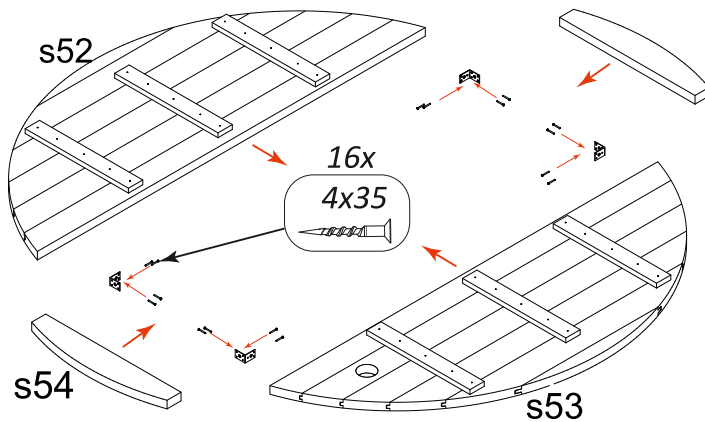

## Assembly manual for sauna 22S2VE and 22S2VD

Required tools for sauna installation.

**NB!**

Nr	Size	Qty	Preview	Nr	Size	Qty	Preview
p49	145x41x2390	25		sv116	40x40x445	2	
p50	145x41x2390	25		sv115	70x40x445	2	
p48	145x41x2390	1		sv114	464x110x28	2	
p51	100x41x2390	1		si76	110x28x432	8	
p51-1	45x41x2390	1		d117	1890x707	1	
s58	2029x720	1		ks87	70x40x100	6	
s60	2029x720	1		k109	1000x320	70	
s59	2145x675	1		ka108	L2400	1	
s53	2029x720	1		v112	Set	2	
s52	2029x720	1		u113	50x50x35	4	
s54	708x133x39	2		68	Set, L6930	3	
s66	75x22x400	6			4x70	72	
n02	1600x195x75	2			4x35	95	
ks88	40x40x420	4			5x90	8	
d119-1	37x28x1898	4			4x60	36	
d119	37x28x655	2			2x30	340	
d108	37x28x610	1			t15,t20,t25	1	
ns86	70x40x447	4					
si81	1830x488	2	