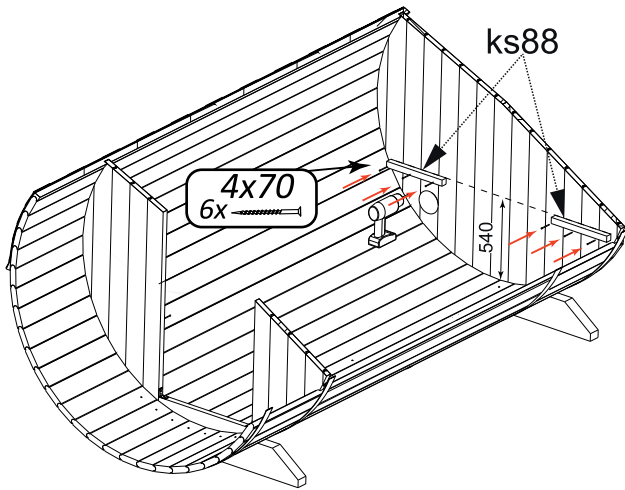

## Assembly manual for sauna 22S2VE and 22S2VD

Required tools for sauna installation.

**NB!**

Nr	Size	Qty	Preview	Nr	Size	Qty	Preview
p49	145x41x2390	25		sv116	40x40x445	2	
p50	145x41x2390	25		sv115	70x40x445	2	
p48	145x41x2390	1		sv114	464x110x28	2	
p51	100x41x2390	1		si76	110x28x432	8	
p51-1	45x41x2390	1		d117	1890x707	1	
s58	2029x720	1		ks87	70x40x100	6	
s60	2029x720	1		k109	1000x320	70	
s59	2145x675	1		ka108	L2400	1	
s53	2029x720	1		v112	Set	2	
s52	2029x720	1		u113	50x50x35	4	
s54	708x133x39	2		68	Set, L6930	3	
s66	75x22x400	6			4x70	72	
n02	1600x195x75	2			4x35	95	
ks88	40x40x420	4			5x90	8	
d119-1	37x28x1898	4			4x60	36	
d119	37x28x655	2			2x30	340	
d108	37x28x610	1			t15,t20,t25	1	
ns86	70x40x447	4					
si81	1830x488	2	