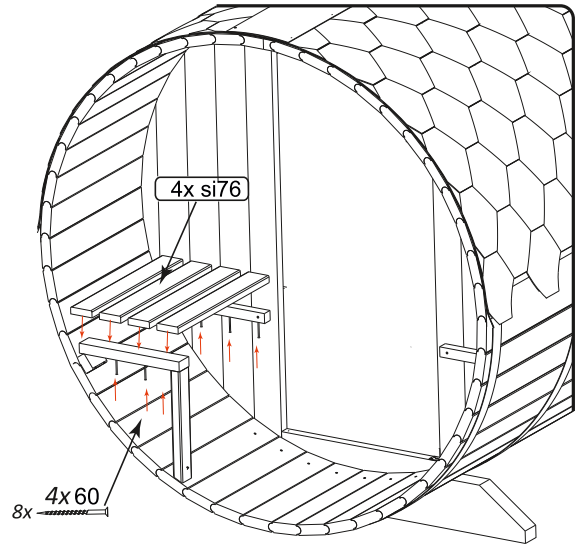

## Assembly manual for sauna 22S2VE and 22S2VD

Required tools for sauna installation.

**NB!**

Nr	Size	Qty	Preview	Nr	Size	Qty	Preview
p49	145x41x2390	25		sv116	40x40x445	2	
p50	145x41x2390	25		sv115	70x40x445	2	
p48	145x41x2390	1		sv114	464x110x28	2	
p51	100x41x2390	1		si76	110x28x432	8	
p51-1	45x41x2390	1		d117	1890x707	1	
s58	2029x720	1		ks87	70x40x100	6	
s60	2029x720	1		k109	1000x320	70	
s59	2145x675	1		ka108	L2400	1	
s53	2029x720	1		v112	Set	2	
s52	2029x720	1		u113	50x50x35	4	
s54	708x133x39	2		68	Set, L6930	3	
s66	75x22x400	6			4x70	72	
n02	1600x195x75	2			4x35	95	
ks88	40x40x420	4			5x90	8	
d119-1	37x28x1898	4			4x60	36	
d119	37x28x655	2			2x30	340	
d108	37x28x610	1			t15,t20,t25	1	
ns86	70x40x447	4					
si81	1830x488	2	