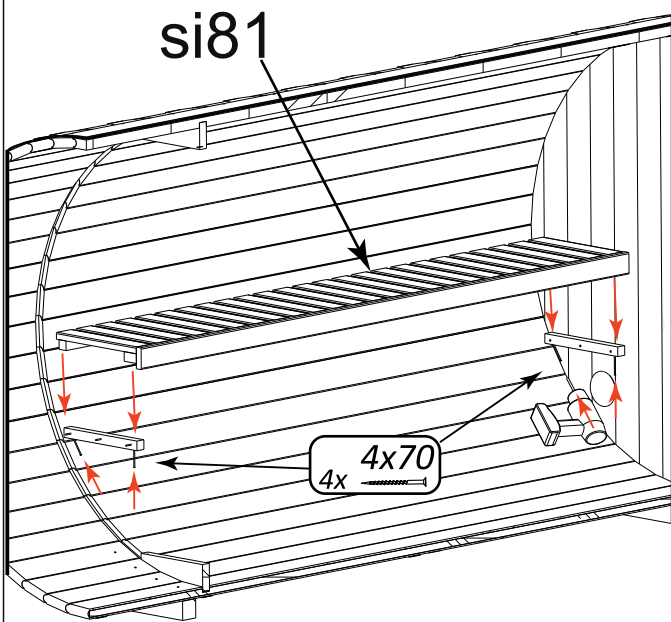

## Assembly manual for sauna 22S2VE and 22S2VD

Required tools for sauna installation.

**NB!**

Nr	Size	Qty	Preview	Nr	Size	Qty	Preview
p49	145x41x2390	25		sv116	40x40x445	2	
p50	145x41x2390	25		sv115	70x40x445	2	
p48	145x41x2390	1		sv114	464x110x28	2	
p51	100x41x2390	1		si76	110x28x432	8	
p51-1	45x41x2390	1		d117	1890x707	1	
s58	2029x720	1		ks87	70x40x100	6	
s60	2029x720	1		k109	1000x320	70	
s59	2145x675	1		ka108	L2400	1	
s53	2029x720	1		v112	Set	2	
s52	2029x720	1		u113	50x50x35	4	
s54	708x133x39	2		68	Set, L6930	3	
s66	75x22x400	6			4x70	72	
n02	1600x195x75	2			4x35	95	
ks88	40x40x420	4			5x90	8	
d119-1	37x28x1898	4			4x60	36	
d119	37x28x655	2			2x30	340	
d108	37x28x610	1			t15,t20,t25	1	
ns86	70x40x447	4					
si81	1830x488	2	