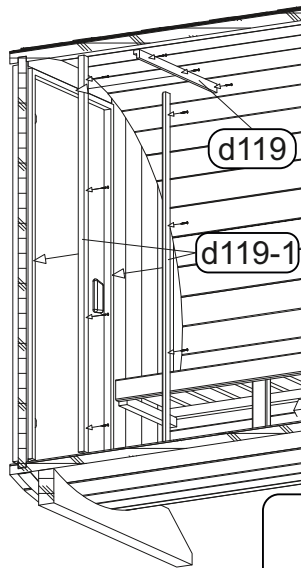

## Assembly manual for sauna 22S2VE and 22S2VD

Required tools for sauna installation.

**NB!**

Nr	Size	Qty	Preview	Nr	Size	Qty	Preview
p49	145x41x2390	25		sv116	40x40x445	2	
p50	145x41x2390	25		sv115	70x40x445	2	
p48	145x41x2390	1		sv114	464x110x28	2	
p51	100x41x2390	1		si76	110x28x432	8	
p51-1	45x41x2390	1		d117	1890x707	1	
s58	2029x720	1		ks87	70x40x100	6	
s60	2029x720	1		k109	1000x320	70	
s59	2145x675	1		ka108	L2400	1	
s53	2029x720	1		v112	Set	2	
s52	2029x720	1		u113	50x50x35	4	
s54	708x133x39	2		68	Set, L6930	3	
s66	75x22x400	6			4x70	72	
n02	1600x195x75	2			4x35	95	
ks88	40x40x420	4			5x90	8	
d119-1	37x28x1898	4			4x60	36	
d119	37x28x655	2			2x30	340	
d108	37x28x610	1			t15,t20,t25	1	
ns86	70x40x447	4					
si81	1830x488	2	