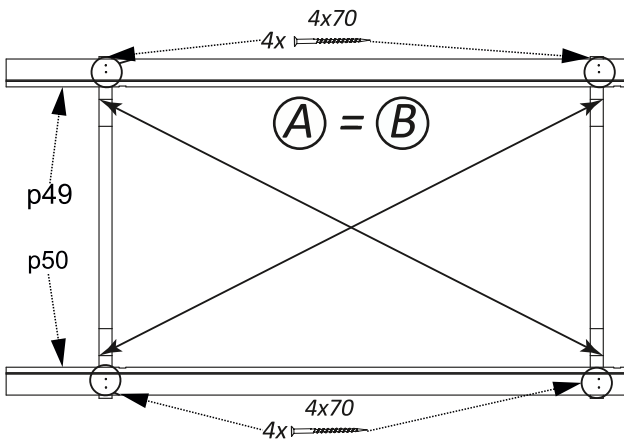

## Assembly manual for sauna 22S2VE and 22S2VD

Required tools for sauna installation.

**NB!**

Nr	Size	Qty	Preview	Nr	Size	Qty	Preview
p49	145x41x2390	25		sv116	40x40x445	2	
p50	145x41x2390	25		sv115	70x40x445	2	
p48	145x41x2390	1		sv114	464x110x28	2	
p51	100x41x2390	1		si76	110x28x432	8	
p51-1	45x41x2390	1		d117	1890x707	1	
s58	2029x720	1		ks87	70x40x100	6	
s60	2029x720	1		k109	1000x320	70	
s59	2145x675	1		ka108	L2400	1	
s53	2029x720	1		v112	Set	2	
s52	2029x720	1		u113	50x50x35	4	
s54	708x133x39	2		68	Set, L6930	3	
s66	75x22x400	6			4x70	72	
n02	1600x195x75	2			4x35	95	
ks88	40x40x420	4			5x90	8	
d119-1	37x28x1898	4			4x60	36	
d119	37x28x655	2			2x30	340	
d108	37x28x610	1			t15,t20,t25	1	
ns86	70x40x447	4					
si81	1830x488	2	