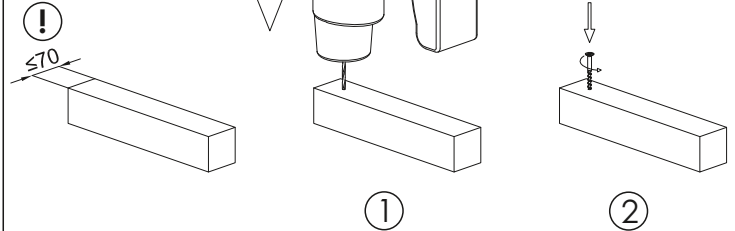

## Assembly manual for sauna 22S2VE and 22S2VD

Required tools for sauna installation.

**NB!**

Nr	Size	Qty	Preview	Nr	Size	Qty	Preview
p49	145x41x2390	25		sv116	40x40x445	2	
p50	145x41x2390	25		sv115	70x40x445	2	
p48	145x41x2390	1		sv114	464x110x28	2	
p51	100x41x2390	1		si76	110x28x432	8	
p51-1	45x41x2390	1		d117	1890x707	1	
s58	2029x720	1		ks87	70x40x100	6	
s60	2029x720	1		k109	1000x320	70	
s59	2145x675	1		ka108	L2400	1	
s53	2029x720	1		v112	Set	2	
s52	2029x720	1		u113	50x50x35	4	
s54	708x133x39	2		68	Set, L6930	3	
s66	75x22x400	6			4x70	72	
n02	1600x195x75	2			4x35	95	
ks88	40x40x420	4			5x90	8	
d119-1	37x28x1898	4			4x60	36	
d119	37x28x655	2			2x30	340	
d108	37x28x610	1			t15,t20,t25	1	
ns86	70x40x447	4					
si81	1830x488	2	