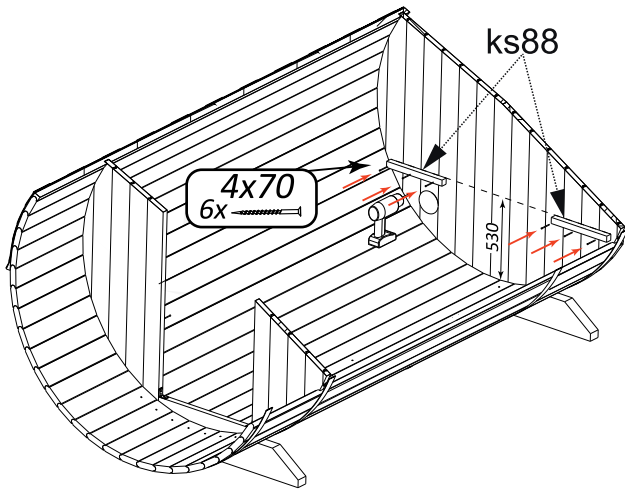

Assembly manual for sauna S2VE and S2VD

Required tools for sauna installation.

NB!

Note! See "Assembly manual for window" for a panoramic window installation

Nr	Size	Qty	Preview	Nr	Size	Qty	Preview
p49	145x41x2390	23		sv116	40x40x445	2	
p50	145x41x2390	22		sv115	70x40x445	2	
p48	145x41x2390	1		sv114	464x110x28	2	
p51	100x41x2390	1		si76	110x28x432	8	
p51-1	45x41x2390	1		d104	1710x707	1	
s63	1823x644	1		ks87	70x40x100	6	
s61	1823x644	1		k109	1000x320	64	
s62	1944x675	1		ka108	L2400	1	
s56	1810x618	1		v112	Set	2	
s55	1810x618	1		u113	50x50x35	4	
s57	708x112x39	2		67	Set, L6280	3	
s66	75x22x400	6			4x70	72	
n01	1600x200x75	2			4x35	90	
ks88	40x40x420	4			5x90	8	
d106	37x28x1735	4			4x60	36	
d107	37x28x655	2			2x30	315	
d108	37x28x610	1			t15,t20,t25	1	
ns86	70x40x447	4					
si81	1830x488	2	