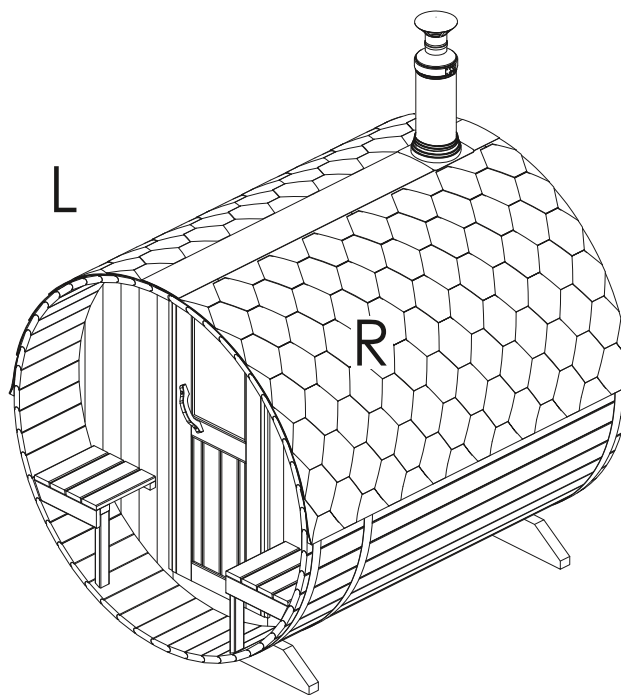

Assembly manual for sauna S2VE and S2VD

Required tools for sauna installation.

NB!

Note! See "Assembly manual for window" for a panoramic window installation

Nr	Size	Qty	Preview	Nr	Size	Qty	Preview
p49	145x41x2390	23		sv116	40x40x445	2	
p50	145x41x2390	22		sv115	70x40x445	2	
p48	145x41x2390	1		sv114	464x110x28	2	
p51	100x41x2390	1		si76	110x28x432	8	
p51-1	45x41x2390	1		d104	1710x707	1	
s63	1823x644	1		ks87	70x40x100	6	
s61	1823x644	1		k109	1000x320	64	
s62	1944x675	1		ka108	L2400	1	
s56	1810x618	1		v112	Set	2	
s55	1810x618	1		u113	50x50x35	4	
s57	708x112x39	2		67	Set, L6280	3	
s66	75x22x400	6			4x70	72	
n01	1600x200x75	2			4x35	90	
ks88	40x40x420	4			5x90	8	
d106	37x28x1735	4			4x60	36	
d107	37x28x655	2			2x30	315	
d108	37x28x610	1			t15,t20,t25	1	
ns86	70x40x447	4					
si81	1830x488	2	