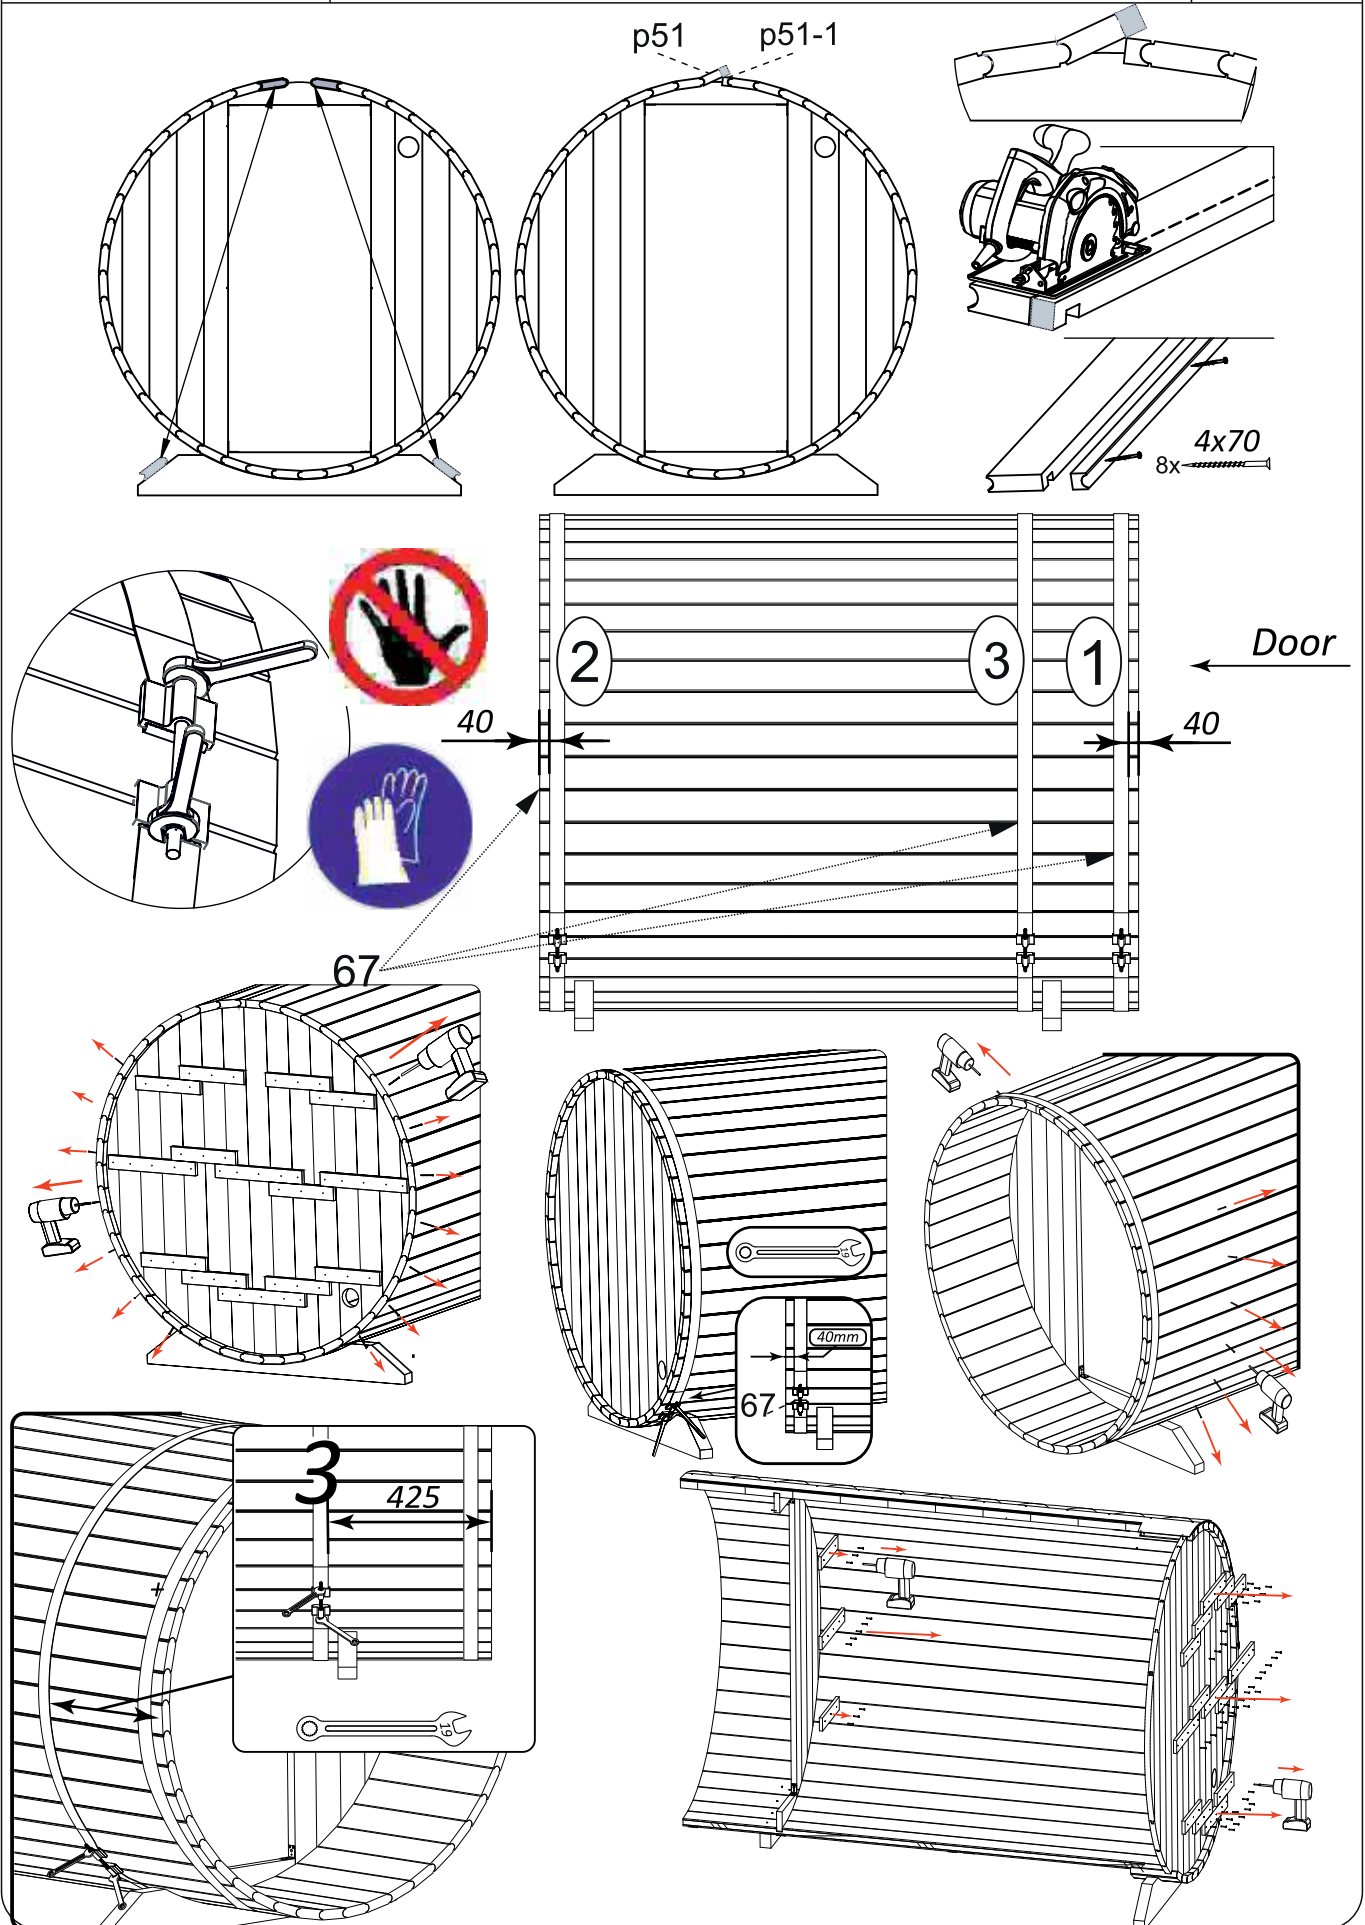

Assembly manual for sauna S2VE and S2VD

Required tools for sauna installation.

NB!

Note! See "Assembly manual for window" for a panoramic window installation

Nr	Size	Qty	Preview	Nr	Size	Qty	Preview
p49	145x41x2390	23		sv116	40x40x445	2	
p50	145x41x2390	22		sv115	70x40x445	2	
p48	145x41x2390	1		sv114	464x110x28	2	
p51	100x41x2390	1		si76	110x28x432	8	
p51-1	45x41x2390	1		d104	1710x707	1	
s63	1823x644	1		ks87	70x40x100	6	
s61	1823x644	1		k109	1000x320	64	
s62	1944x675	1		ka108	L2400	1	
s56	1810x618	1		v112	Set	2	
s55	1810x618	1		u113	50x50x35	4	
s57	708x112x39	2		67	Set, L6280	3	
s66	75x22x400	6			4x70	72	
n01	1600x200x75	2			4x35	90	
ks88	40x40x420	4			5x90	8	
d106	37x28x1735	4			4x60	36	
d107	37x28x655	2			2x30	315	
d108	37x28x610	1			t15,t20,t25	1	
ns86	70x40x447	4					
si81	1830x488	2	