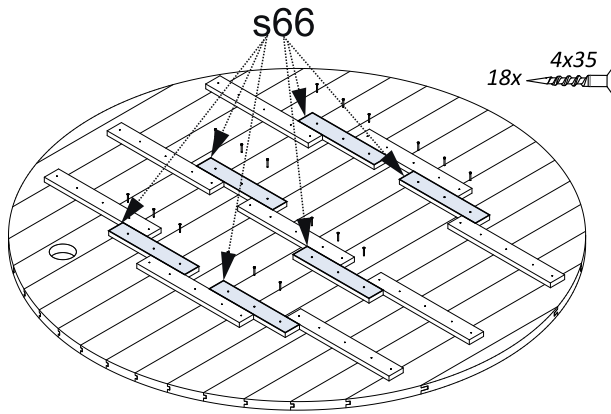

Assembly manual for sauna S2VE and S2VD

Required tools for sauna installation.

NB!

Note! See "Assembly manual for window" for a panoramic window installation

Nr	Size	Qty	Preview	Nr	Size	Qty	Preview
p49	145x41x2390	23		sv116	40x40x445	2	
p50	145x41x2390	22		sv115	70x40x445	2	
p48	145x41x2390	1		sv114	464x110x28	2	
p51	100x41x2390	1		si76	110x28x432	8	
p51-1	45x41x2390	1		d104	1710x707	1	
s63	1823x644	1		ks87	70x40x100	6	
s61	1823x644	1		k109	1000x320	64	
s62	1944x675	1		ka108	L2400	1	
s56	1810x618	1		v112	Set	2	
s55	1810x618	1		u113	50x50x35	4	
s57	708x112x39	2		67	Set, L6280	3	
s66	75x22x400	6			4x70	72	
n01	1600x200x75	2			4x35	90	
ks88	40x40x420	4			5x90	8	
d106	37x28x1735	4			4x60	36	
d107	37x28x655	2			2x30	315	
d108	37x28x610	1			t15,t20,t25	1	
ns86	70x40x447	4					
si81	1830x488	2	