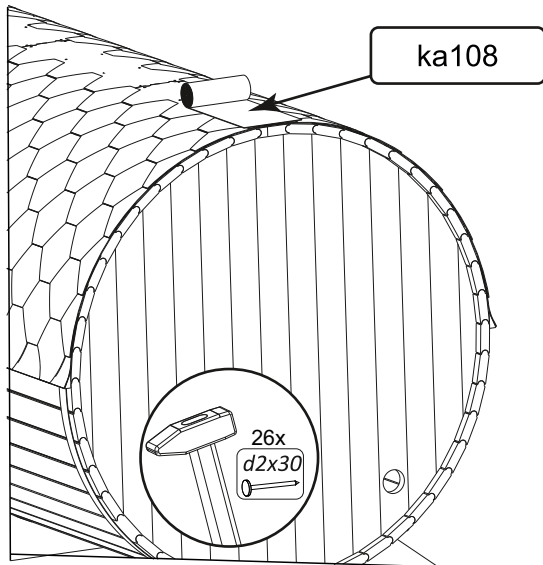

Assembly manual for sauna S2VE and S2VD

Required tools for sauna installation.

NB!

Note! See "Assembly manual for window" for a panoramic window installation

Nr	Size	Qty	Preview	Nr	Size	Qty	Preview
p49	145x41x2390	23		sv116	40x40x445	2	
p50	145x41x2390	22		sv115	70x40x445	2	
p48	145x41x2390	1		sv114	464x110x28	2	
p51	100x41x2390	1		si76	110x28x432	8	
p51-1	45x41x2390	1		d104	1710x707	1	
s63	1823x644	1		ks87	70x40x100	6	
s61	1823x644	1		k109	1000x320	64	
s62	1944x675	1		ka108	L2400	1	
s56	1810x618	1		v112	Set	2	
s55	1810x618	1		u113	50x50x35	4	
s57	708x112x39	2		67	Set, L6280	3	
s66	75x22x400	6			4x70	72	
n01	1600x200x75	2			4x35	90	
ks88	40x40x420	4			5x90	8	
d106	37x28x1735	4			4x60	36	
d107	37x28x655	2			2x30	315	
d108	37x28x610	1			t15,t20,t25	1	
ns86	70x40x447	4					
si81	1830x488	2	