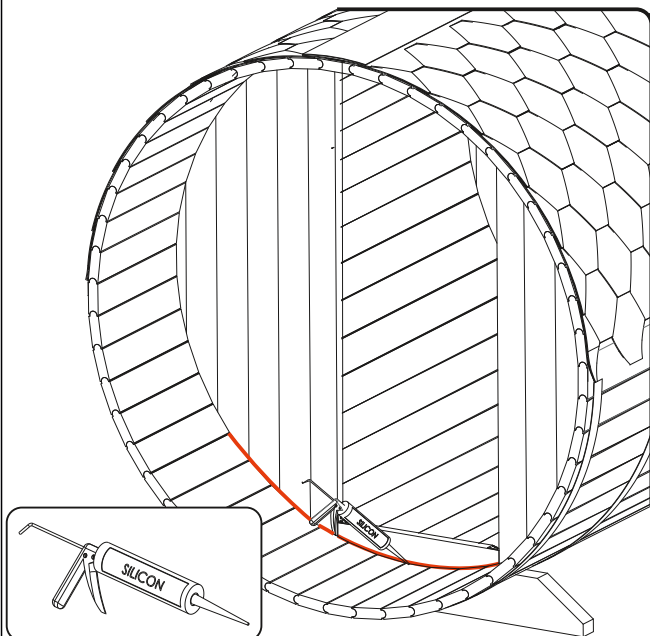

Assembly manual for sauna S2VE and S2VD

Required tools for sauna installation.

NB!

Note! See "Assembly manual for window" for a panoramic window installation

Nr	Size	Qty	Preview	Nr	Size	Qty	Preview
p49	145x41x2390	23		sv116	40x40x445	2	
p50	145x41x2390	22		sv115	70x40x445	2	
p48	145x41x2390	1		sv114	464x110x28	2	
p51	100x41x2390	1		si76	110x28x432	8	
p51-1	45x41x2390	1		d104	1710x707	1	
s63	1823x644	1		ks87	70x40x100	6	
s61	1823x644	1		k109	1000x320	64	
s62	1944x675	1		ka108	L2400	1	
s56	1810x618	1		v112	Set	2	
s55	1810x618	1		u113	50x50x35	4	
s57	708x112x39	2		67	Set, L6280	3	
s66	75x22x400	6			4x70	72	
n01	1600x200x75	2			4x35	90	
ks88	40x40x420	4			5x90	8	
d106	37x28x1735	4			4x60	36	
d107	37x28x655	2			2x30	315	
d108	37x28x610	1			t15,t20,t25	1	
ns86	70x40x447	4					
si81	1830x488	2	