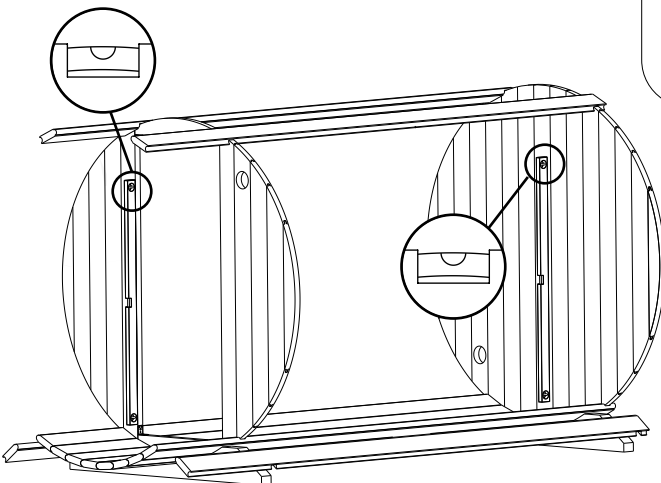

Assembly manual for sauna S2VE and S2VD

Required tools for sauna installation.

NB!

Note! See "Assembly manual for window" for a panoramic window installation

Nr	Size	Qty	Preview	Nr	Size	Qty	Preview
p49	145x41x2390	23		sv116	40x40x445	2	
p50	145x41x2390	22		sv115	70x40x445	2	
p48	145x41x2390	1		sv114	464x110x28	2	
p51	100x41x2390	1		si76	110x28x432	8	
p51-1	45x41x2390	1		d104	1710x707	1	
s63	1823x644	1		ks87	70x40x100	6	
s61	1823x644	1		k109	1000x320	64	
s62	1944x675	1		ka108	L2400	1	
s56	1810x618	1		v112	Set	2	
s55	1810x618	1		u113	50x50x35	4	
s57	708x112x39	2		67	Set, L6280	3	
s66	75x22x400	6			4x70	72	
n01	1600x200x75	2			4x35	90	
ks88	40x40x420	4			5x90	8	
d106	37x28x1735	4			4x60	36	
d107	37x28x655	2			2x30	315	
d108	37x28x610	1			t15,t20,t25	1	
ns86	70x40x447	4					
si81	1830x488	2	