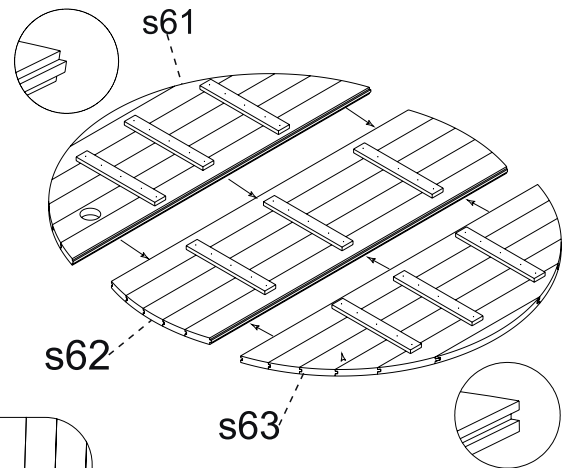

Assembly manual for sauna S2VE and S2VD

Required tools for sauna installation.

NB!

Note! See "Assembly manual for window" for a panoramic window installation

Nr	Size	Qty	Preview	Nr	Size	Qty	Preview
p49	145x41x2390	23		sv116	40x40x445	2	
p50	145x41x2390	22		sv115	70x40x445	2	
p48	145x41x2390	1		sv114	464x110x28	2	
p51	100x41x2390	1		si76	110x28x432	8	
p51-1	45x41x2390	1		d104	1710x707	1	
s63	1823x644	1		ks87	70x40x100	6	
s61	1823x644	1		k109	1000x320	64	
s62	1944x675	1		ka108	L2400	1	
s56	1810x618	1		v112	Set	2	
s55	1810x618	1		u113	50x50x35	4	
s57	708x112x39	2		67	Set, L6280	3	
s66	75x22x400	6			4x70	72	
n01	1600x200x75	2			4x35	90	
ks88	40x40x420	4			5x90	8	
d106	37x28x1735	4			4x60	36	
d107	37x28x655	2			2x30	315	
d108	37x28x610	1			t15,t20,t25	1	
ns86	70x40x447	4					
si81	1830x488	2	