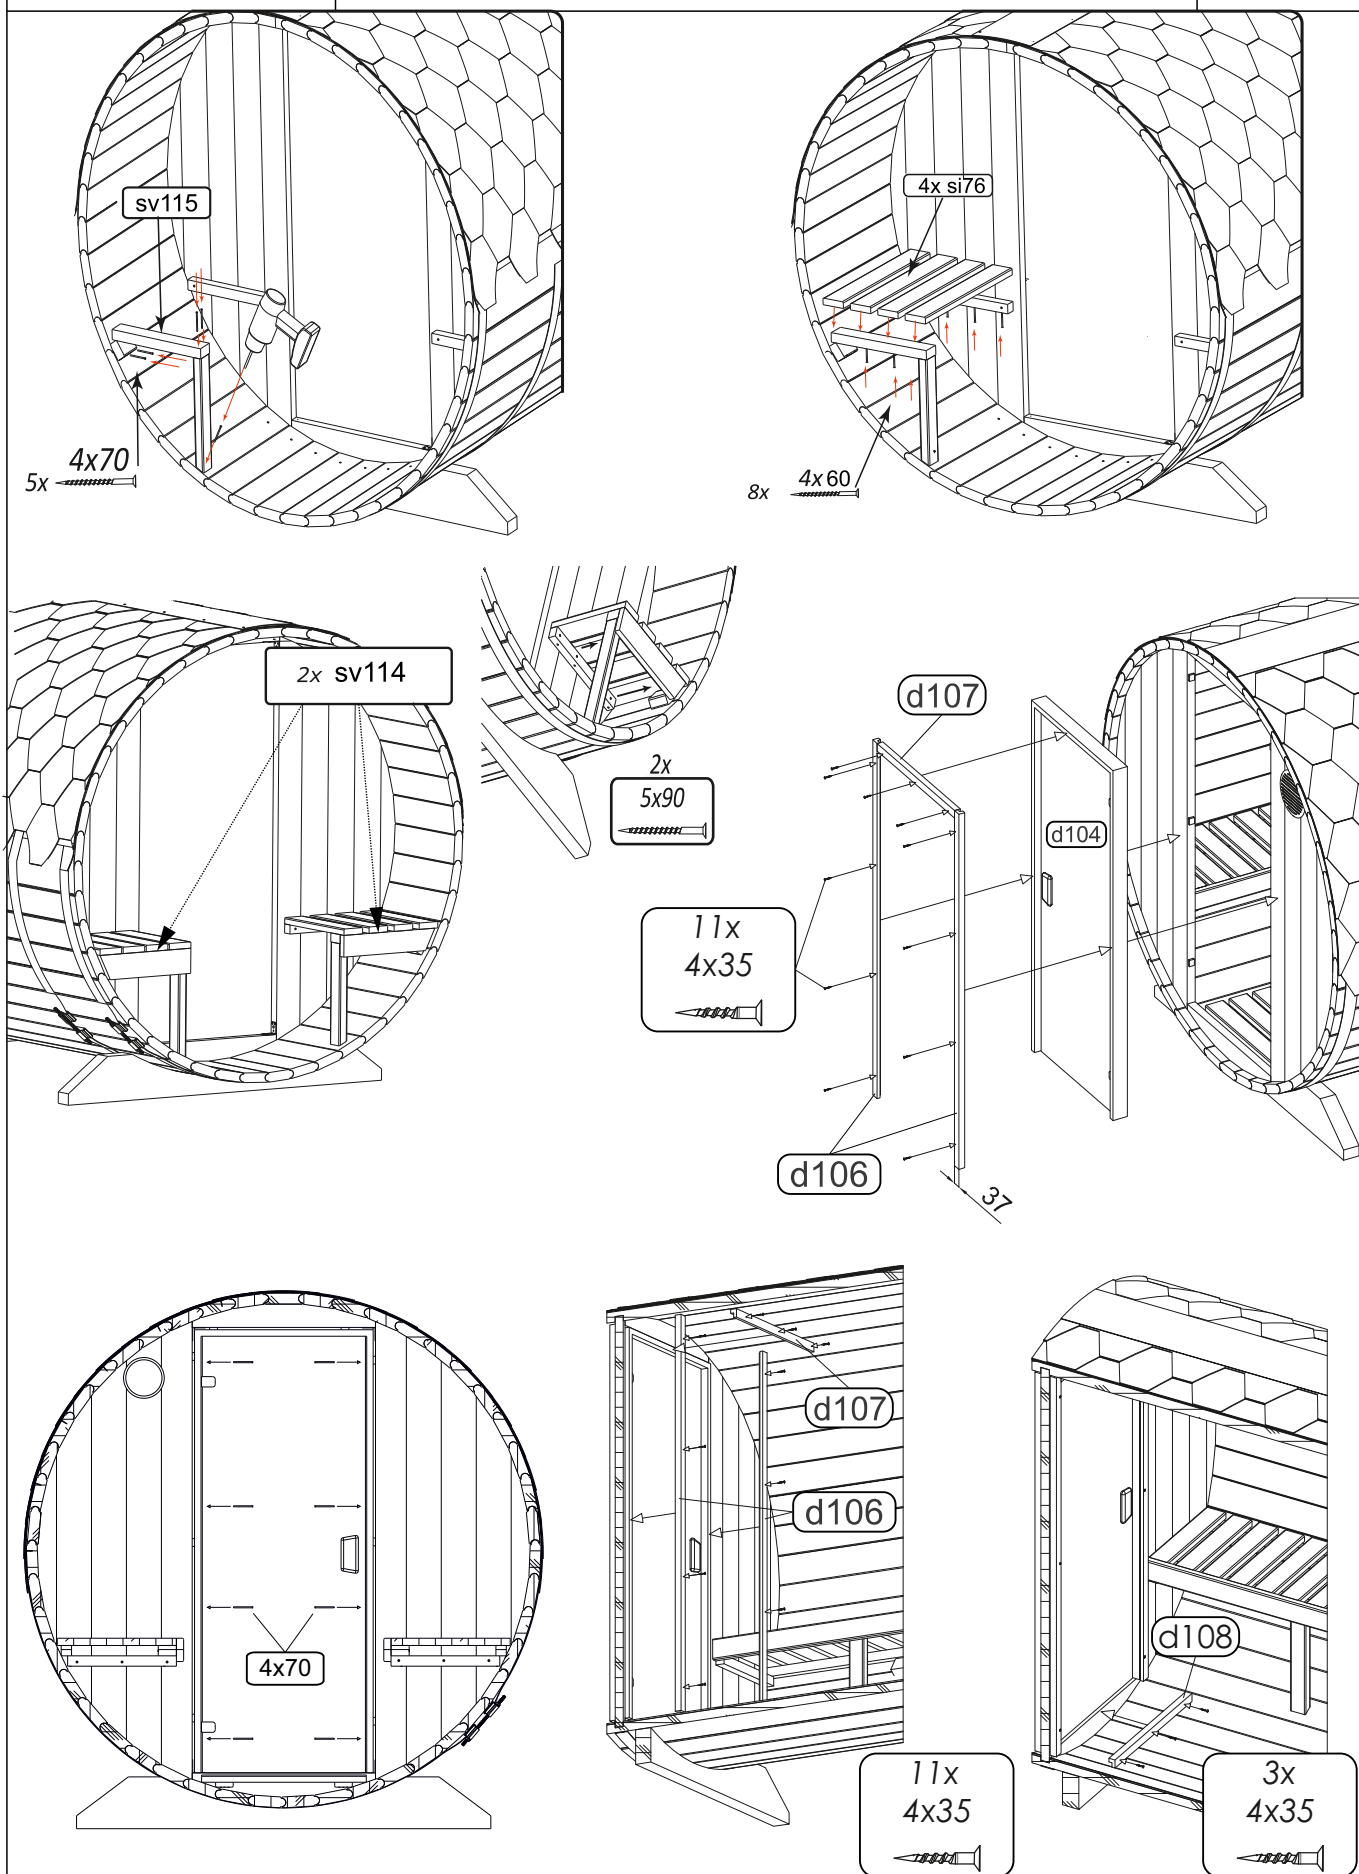

Assembly manual for sauna S2VE and S2VD

Required tools for sauna installation.

NB!

Note! See "Assembly manual for window" for a panoramic window installation

Nr	Size	Qty	Preview	Nr	Size	Qty	Preview
p49	145x41x2390	23		sv116	40x40x445	2	
p50	145x41x2390	22		sv115	70x40x445	2	
p48	145x41x2390	1		sv114	464x110x28	2	
p51	100x41x2390	1		si76	110x28x432	8	
p51-1	45x41x2390	1		d104	1710x707	1	
s63	1823x644	1		ks87	70x40x100	6	
s61	1823x644	1		k109	1000x320	64	
s62	1944x675	1		ka108	L2400	1	
s56	1810x618	1		v112	Set	2	
s55	1810x618	1		u113	50x50x35	4	
s57	708x112x39	2		67	Set, L6280	3	
s66	75x22x400	6			4x70	72	
n01	1600x200x75	2			4x35	90	
ks88	40x40x420	4			5x90	8	
d106	37x28x1735	4			4x60	36	
d107	37x28x655	2			2x30	315	
d108	37x28x610	1			t15,t20,t25	1	
ns86	70x40x447	4					
si81	1830x488	2	