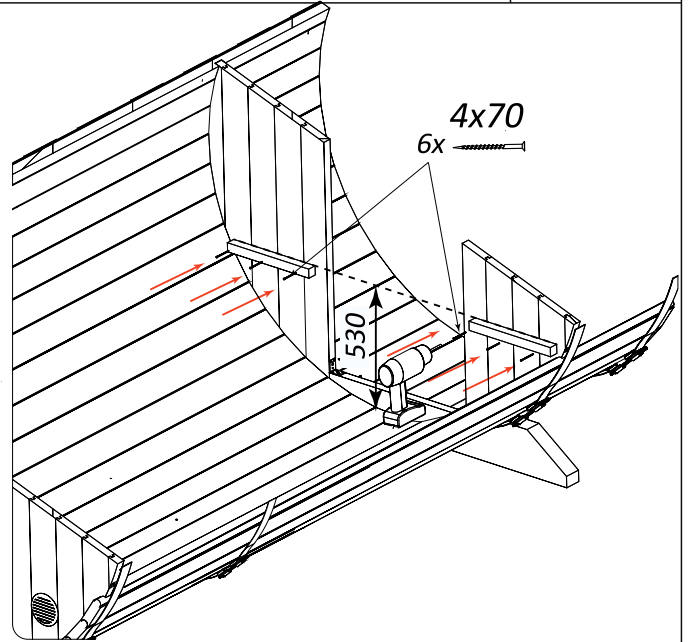

Assembly manual for sauna S2VE and S2VD

Required tools for sauna installation.

NB!

Note! See "Assembly manual for window" for a panoramic window installation

Nr	Size	Qty	Preview	Nr	Size	Qty	Preview
p49	145x41x2390	23		sv116	40x40x445	2	
p50	145x41x2390	22		sv115	70x40x445	2	
p48	145x41x2390	1		sv114	464x110x28	2	
p51	100x41x2390	1		si76	110x28x432	8	
p51-1	45x41x2390	1		d104	1710x707	1	
s63	1823x644	1		ks87	70x40x100	6	
s61	1823x644	1		k109	1000x320	64	
s62	1944x675	1		ka108	L2400	1	
s56	1810x618	1		v112	Set	2	
s55	1810x618	1		u113	50x50x35	4	
s57	708x112x39	2		67	Set, L6280	3	
s66	75x22x400	6			4x70	72	
n01	1600x200x75	2			4x35	90	
ks88	40x40x420	4			5x90	8	
d106	37x28x1735	4			4x60	36	
d107	37x28x655	2			2x30	315	
d108	37x28x610	1			t15,t20,t25	1	
ns86	70x40x447	4					
si81	1830x488	2	