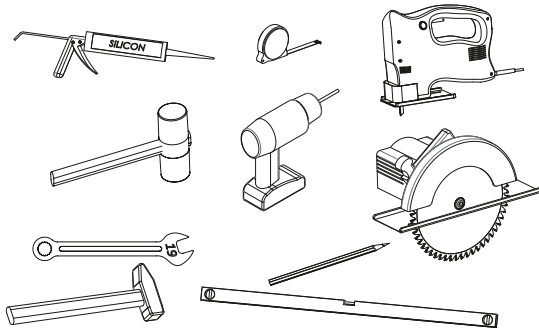

Assembly manual for sauna S2VE and S2VD

Required tools for sauna installation.

NB!

Note! See "Assembly manual for window" for a panoramic window installation

Nr	Size	Qty	Preview	Nr	Size	Qty	Preview
p49	145x41x2390	23		sv116	40x40x445	2	
p50	145x41x2390	22		sv115	70x40x445	2	
p48	145x41x2390	1		sv114	464x110x28	2	
p51	100x41x2390	1		si76	110x28x432	8	
p51-1	45x41x2390	1		d104	1710x707	1	
s63	1823x644	1		ks87	70x40x100	6	
s61	1823x644	1		k109	1000x320	64	
s62	1944x675	1		ka108	L2400	1	
s56	1810x618	1		v112	Set	2	
s55	1810x618	1		u113	50x50x35	4	
s57	708x112x39	2		67	Set, L6280	3	
s66	75x22x400	6			4x70	72	
n01	1600x200x75	2			4x35	90	
ks88	40x40x420	4			5x90	8	
d106	37x28x1735	4			4x60	36	
d107	37x28x655	2			2x30	315	
d108	37x28x610	1			t15,t20,t25	1	
ns86	70x40x447	4					
si81	1830x488	2	