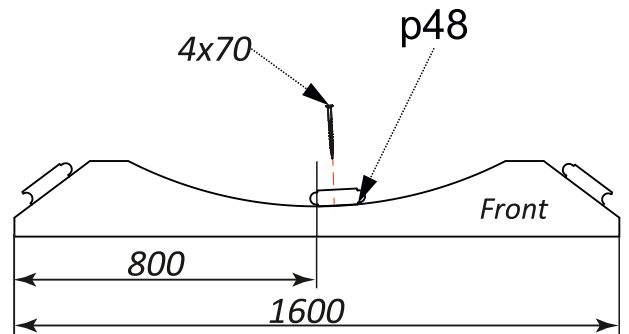

Assembly manual for sauna S2VE and S2VD

Required tools for sauna installation.

NB!

Note! See "Assembly manual for window" for a panoramic window installation

Nr	Size	Qty	Preview	Nr	Size	Qty	Preview
p49	145x41x2390	23		sv116	40x40x445	2	
p50	145x41x2390	22		sv115	70x40x445	2	
p48	145x41x2390	1		sv114	464x110x28	2	
p51	100x41x2390	1		si76	110x28x432	8	
p51-1	45x41x2390	1		d104	1710x707	1	
s63	1823x644	1		ks87	70x40x100	6	
s61	1823x644	1		k109	1000x320	64	
s62	1944x675	1		ka108	L2400	1	
s56	1810x618	1		v112	Set	2	
s55	1810x618	1		u113	50x50x35	4	
s57	708x112x39	2		67	Set, L6280	3	
s66	75x22x400	6			4x70	72	
n01	1600x200x75	2			4x35	90	
ks88	40x40x420	4			5x90	8	
d106	37x28x1735	4			4x60	36	
d107	37x28x655	2			2x30	315	
d108	37x28x610	1			t15,t20,t25	1	
ns86	70x40x447	4					
si81	1830x488	2	