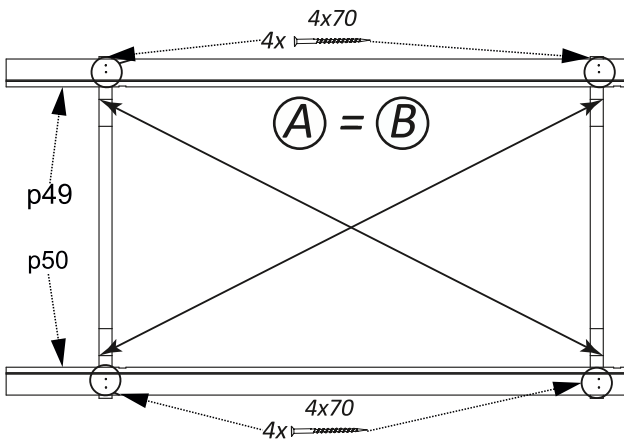

Assembly manual for sauna S2VE and S2VD

Required tools for sauna installation.

NB!

Note! See "Assembly manual for window" for a panoramic window installation

Nr	Size	Qty	Preview	Nr	Size	Qty	Preview
p49	145x41x2390	23		sv116	40x40x445	2	
p50	145x41x2390	22		sv115	70x40x445	2	
p48	145x41x2390	1		sv114	464x110x28	2	
p51	100x41x2390	1		si76	110x28x432	8	
p51-1	45x41x2390	1		d104	1710x707	1	
s63	1823x644	1		ks87	70x40x100	6	
s61	1823x644	1		k109	1000x320	64	
s62	1944x675	1		ka108	L2400	1	
s56	1810x618	1		v112	Set	2	
s55	1810x618	1		u113	50x50x35	4	
s57	708x112x39	2		67	Set, L6280	3	
s66	75x22x400	6			4x70	72	
n01	1600x200x75	2			4x35	90	
ks88	40x40x420	4			5x90	8	
d106	37x28x1735	4			4x60	36	
d107	37x28x655	2			2x30	315	
d108	37x28x610	1			t15,t20,t25	1	
ns86	70x40x447	4					
si81	1830x488	2	