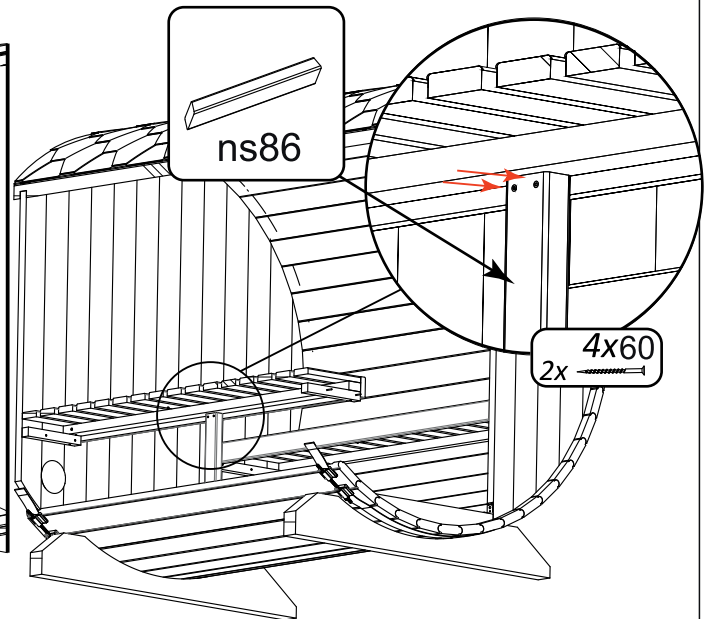

Assembly manual for sauna S2VE and S2VD

Required tools for sauna installation.

NB!

Note! See "Assembly manual for window" for a panoramic window installation

Nr	Size	Qty	Preview	Nr	Size	Qty	Preview
p49	145x41x2390	23		sv116	40x40x445	2	
p50	145x41x2390	22		sv115	70x40x445	2	
p48	145x41x2390	1		sv114	464x110x28	2	
p51	100x41x2390	1		si76	110x28x432	8	
p51-1	45x41x2390	1		d104	1710x707	1	
s63	1823x644	1		ks87	70x40x100	6	
s61	1823x644	1		k109	1000x320	64	
s62	1944x675	1		ka108	L2400	1	
s56	1810x618	1		v112	Set	2	
s55	1810x618	1		u113	50x50x35	4	
s57	708x112x39	2		67	Set, L6280	3	
s66	75x22x400	6			4x70	72	
n01	1600x200x75	2			4x35	90	
ks88	40x40x420	4			5x90	8	
d106	37x28x1735	4			4x60	36	
d107	37x28x655	2			2x30	315	
d108	37x28x610	1			t15,t20,t25	1	
ns86	70x40x447	4					
si81	1830x488	2	