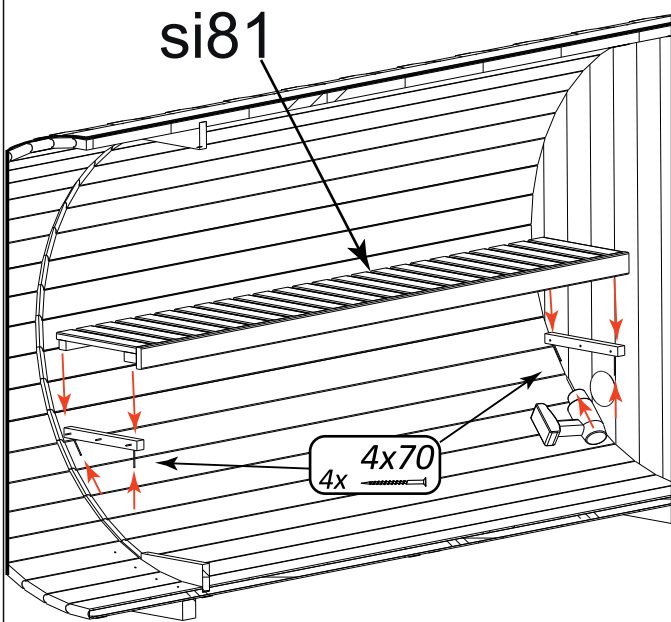

Assembly manual for sauna S2VE and S2VD

Required tools for sauna installation.

NB!

Note! See "Assembly manual for window" for a panoramic window installation

Nr	Size	Qty	Preview	Nr	Size	Qty	Preview
p49	145x41x2390	23		sv116	40x40x445	2	
p50	145x41x2390	22		sv115	70x40x445	2	
p48	145x41x2390	1		sv114	464x110x28	2	
p51	100x41x2390	1		si76	110x28x432	8	
p51-1	45x41x2390	1		d104	1710x707	1	
s63	1823x644	1		ks87	70x40x100	6	
s61	1823x644	1		k109	1000x320	64	
s62	1944x675	1		ka108	L2400	1	
s56	1810x618	1		v112	Set	2	
s55	1810x618	1		u113	50x50x35	4	
s57	708x112x39	2		67	Set, L6280	3	
s66	75x22x400	6			4x70	72	
n01	1600x200x75	2			4x35	90	
ks88	40x40x420	4			5x90	8	
d106	37x28x1735	4			4x60	36	
d107	37x28x655	2			2x30	315	
d108	37x28x610	1			t15,t20,t25	1	
ns86	70x40x447	4					
si81	1830x488	2	