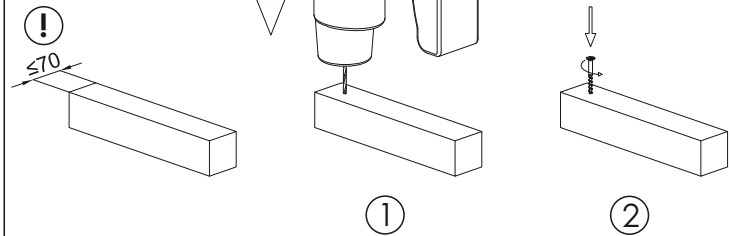

Assembly manual for sauna S2VE and S2VD

Required tools for sauna installation.

NB!

Note! See "Assembly manual for window" for a panoramic window installation

Nr	Size	Qty	Preview	Nr	Size	Qty	Preview
p49	145x41x2390	23		sv116	40x40x445	2	
p50	145x41x2390	22		sv115	70x40x445	2	
p48	145x41x2390	1		sv114	464x110x28	2	
p51	100x41x2390	1		si76	110x28x432	8	
p51-1	45x41x2390	1		d104	1710x707	1	
s63	1823x644	1		ks87	70x40x100	6	
s61	1823x644	1		k109	1000x320	64	
s62	1944x675	1		ka108	L2400	1	
s56	1810x618	1		v112	Set	2	
s55	1810x618	1		u113	50x50x35	4	
s57	708x112x39	2		67	Set, L6280	3	
s66	75x22x400	6			4x70	72	
n01	1600x200x75	2			4x35	90	
ks88	40x40x420	4			5x90	8	
d106	37x28x1735	4			4x60	36	
d107	37x28x655	2			2x30	315	
d108	37x28x610	1			t15,t20,t25	1	
ns86	70x40x447	4					
si81	1830x488	2	