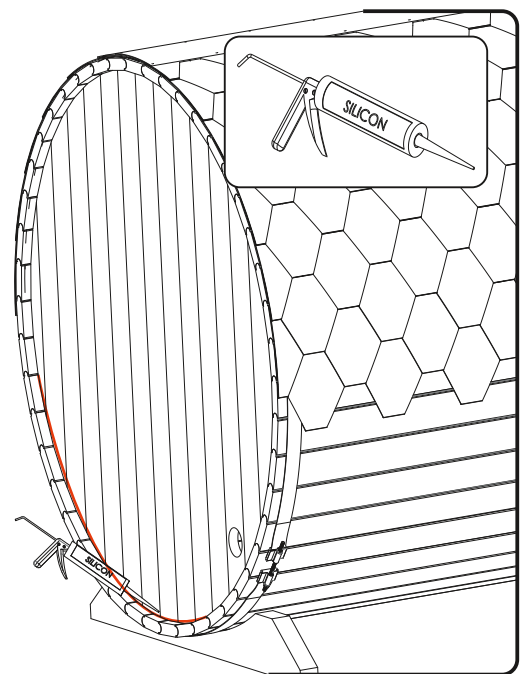

Assembly manual for sauna S2VE and S2VD

Required tools for sauna installation.

NB!

Note! See "Assembly manual for window" for a panoramic window installation

Nr	Size	Qty	Preview	Nr	Size	Qty	Preview
p49	145x41x2390	23		sv116	40x40x445	2	
p50	145x41x2390	22		sv115	70x40x445	2	
p48	145x41x2390	1		sv114	464x110x28	2	
p51	100x41x2390	1		si76	110x28x432	8	
p51-1	45x41x2390	1		d104	1710x707	1	
s63	1823x644	1		ks87	70x40x100	6	
s61	1823x644	1		k109	1000x320	64	
s62	1944x675	1		ka108	L2400	1	
s56	1810x618	1		v112	Set	2	
s55	1810x618	1		u113	50x50x35	4	
s57	708x112x39	2		67	Set, L6280	3	
s66	75x22x400	6			4x70	72	
n01	1600x200x75	2			4x35	90	
ks88	40x40x420	4			5x90	8	
d106	37x28x1735	4			4x60	36	
d107	37x28x655	2			2x30	315	
d108	37x28x610	1			t15,t20,t25	1	
ns86	70x40x447	4					
si81	1830x488	2	