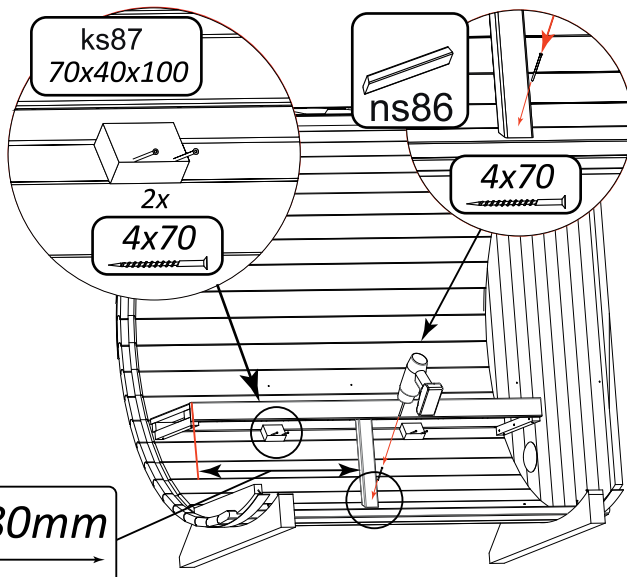

Assembly manual for sauna S2VE and S2VD

Required tools for sauna installation.

NB!

Note! See "Assembly manual for window" for a panoramic window installation

Nr	Size	Qty	Preview	Nr	Size	Qty	Preview
p49	145x41x2390	23		sv116	40x40x445	2	
p50	145x41x2390	22		sv115	70x40x445	2	
p48	145x41x2390	1		sv114	464x110x28	2	
p51	100x41x2390	1		si76	110x28x432	8	
p51-1	45x41x2390	1		d104	1710x707	1	
s63	1823x644	1		ks87	70x40x100	6	
s61	1823x644	1		k109	1000x320	64	
s62	1944x675	1		ka108	L2400	1	
s56	1810x618	1		v112	Set	2	
s55	1810x618	1		u113	50x50x35	4	
s57	708x112x39	2		67	Set, L6280	3	
s66	75x22x400	6			4x70	72	
n01	1600x200x75	2			4x35	90	
ks88	40x40x420	4			5x90	8	
d106	37x28x1735	4			4x60	36	
d107	37x28x655	2			2x30	315	
d108	37x28x610	1			t15,t20,t25	1	
ns86	70x40x447	4					
si81	1830x488	2	