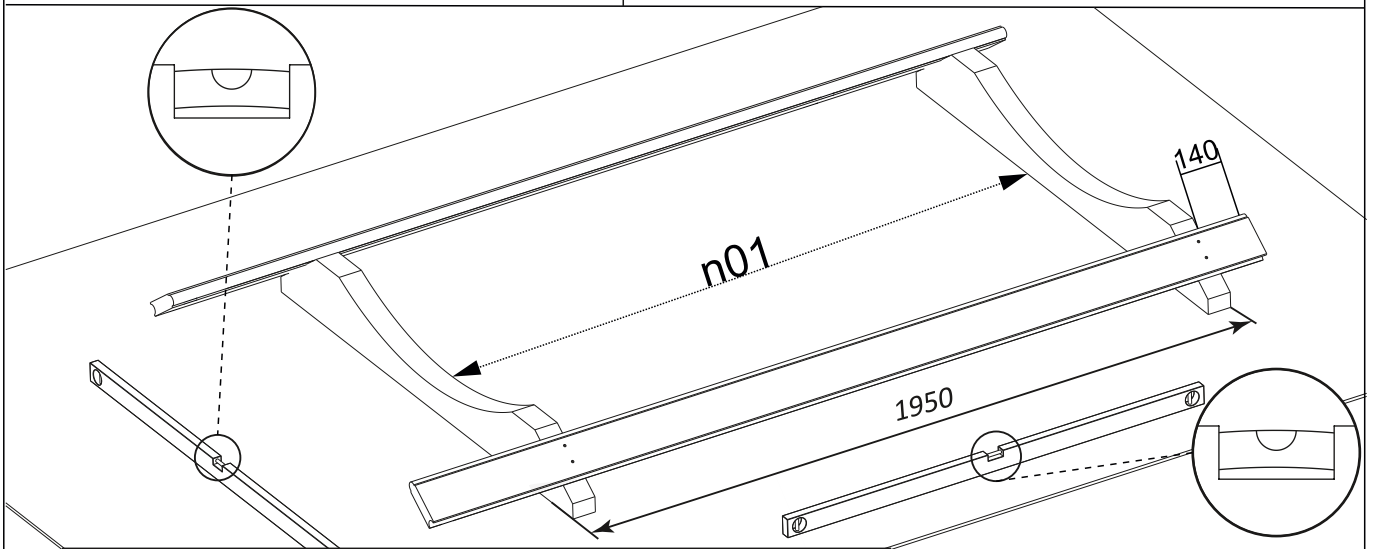

Assembly manual for sauna S2VE and S2VD

Required tools for sauna installation.

NB!

Note! See "Assembly manual for window" for a panoramic window installation

Nr	Size	Qty	Preview	Nr	Size	Qty	Preview
p49	145x41x2390	23		sv116	40x40x445	2	
p50	145x41x2390	22		sv115	70x40x445	2	
p48	145x41x2390	1		sv114	464x110x28	2	
p51	100x41x2390	1		si76	110x28x432	8	
p51-1	45x41x2390	1		d104	1710x707	1	
s63	1823x644	1		ks87	70x40x100	6	
s61	1823x644	1		k109	1000x320	64	
s62	1944x675	1		ka108	L2400	1	
s56	1810x618	1		v112	Set	2	
s55	1810x618	1		u113	50x50x35	4	
s57	708x112x39	2		67	Set, L6280	3	
s66	75x22x400	6			4x70	72	
n01	1600x200x75	2			4x35	90	
ks88	40x40x420	4			5x90	8	
d106	37x28x1735	4			4x60	36	
d107	37x28x655	2			2x30	315	
d108	37x28x610	1			t15,t20,t25	1	
ns86	70x40x447	4					
si81	1830x488	2	