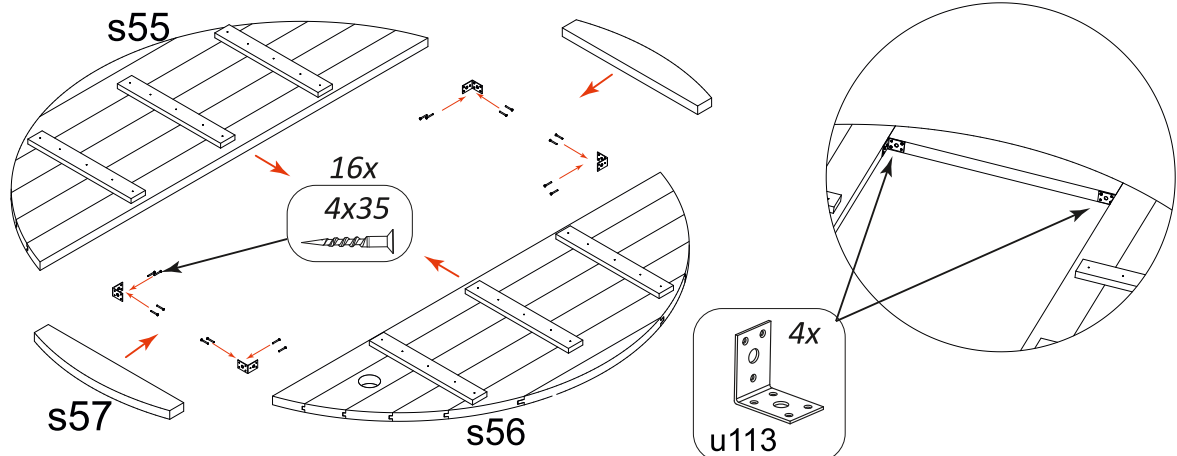

Assembly manual for sauna S2VE and S2VD

Required tools for sauna installation.

NB!

Note! See "Assembly manual for window" for a panoramic window installation

Nr	Size	Qty	Preview	Nr	Size	Qty	Preview
p49	145x41x2390	23		sv116	40x40x445	2	
p50	145x41x2390	22		sv115	70x40x445	2	
p48	145x41x2390	1		sv114	464x110x28	2	
p51	100x41x2390	1		si76	110x28x432	8	
p51-1	45x41x2390	1		d104	1710x707	1	
s63	1823x644	1		ks87	70x40x100	6	
s61	1823x644	1		k109	1000x320	64	
s62	1944x675	1		ka108	L2400	1	
s56	1810x618	1		v112	Set	2	
s55	1810x618	1		u113	50x50x35	4	
s57	708x112x39	2		67	Set, L6280	3	
s66	75x22x400	6			4x70	72	
n01	1600x200x75	2			4x35	90	
ks88	40x40x420	4			5x90	8	
d106	37x28x1735	4			4x60	36	
d107	37x28x655	2			2x30	315	
d108	37x28x610	1			t15,t20,t25	1	
ns86	70x40x447	4					
si81	1830x488	2	