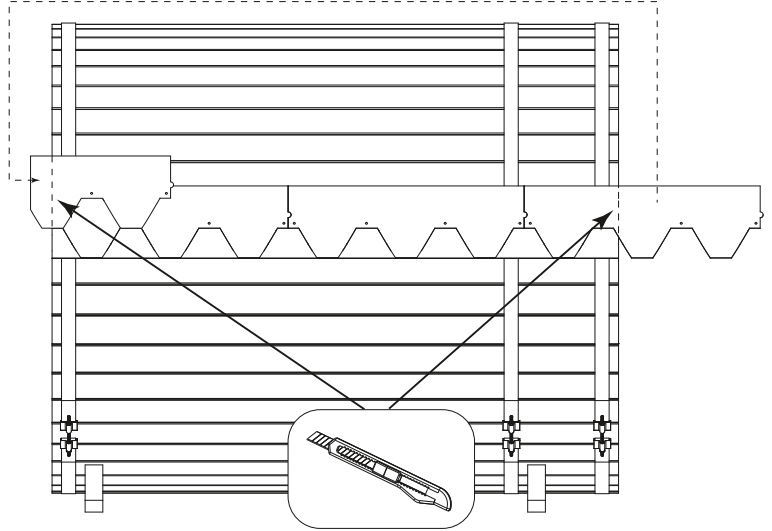

Assembly manual for sauna S2VE and S2VD

Required tools for sauna installation.

NB!

Note! See "Assembly manual for window" for a panoramic window installation

Nr	Size	Qty	Preview	Nr	Size	Qty	Preview
p49	145x41x2390	23		sv116	40x40x445	2	
p50	145x41x2390	22		sv115	70x40x445	2	
p48	145x41x2390	1		sv114	464x110x28	2	
p51	100x41x2390	1		si76	110x28x432	8	
p51-1	45x41x2390	1		d104	1710x707	1	
s63	1823x644	1		ks87	70x40x100	6	
s61	1823x644	1		k109	1000x320	64	
s62	1944x675	1		ka108	L2400	1	
s56	1810x618	1		v112	Set	2	
s55	1810x618	1		u113	50x50x35	4	
s57	708x112x39	2		67	Set, L6280	3	
s66	75x22x400	6			4x70	72	
n01	1600x200x75	2			4x35	90	
ks88	40x40x420	4			5x90	8	
d106	37x28x1735	4			4x60	36	
d107	37x28x655	2			2x30	315	
d108	37x28x610	1			t15,t20,t25	1	
ns86	70x40x447	4					
si81	1830x488	2	