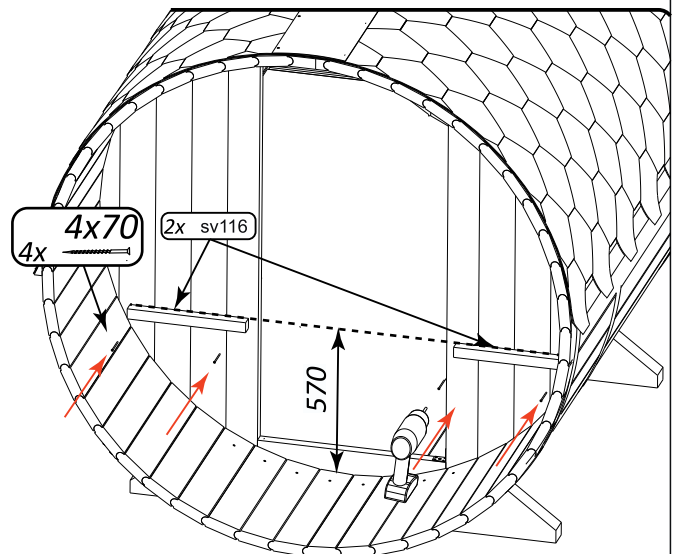

Assembly manual for sauna S2VE and S2VD

Required tools for sauna installation.

NB!

Note! See "Assembly manual for window" for a panoramic window installation

Nr	Size	Qty	Preview	Nr	Size	Qty	Preview
p49	145x41x2390	23		sv116	40x40x445	2	
p50	145x41x2390	22		sv115	70x40x445	2	
p48	145x41x2390	1		sv114	464x110x28	2	
p51	100x41x2390	1		si76	110x28x432	8	
p51-1	45x41x2390	1		d104	1710x707	1	
s63	1823x644	1		ks87	70x40x100	6	
s61	1823x644	1		k109	1000x320	64	
s62	1944x675	1		ka108	L2400	1	
s56	1810x618	1		v112	Set	2	
s55	1810x618	1		u113	50x50x35	4	
s57	708x112x39	2		67	Set, L6280	3	
s66	75x22x400	6			4x70	72	
n01	1600x200x75	2			4x35	90	
ks88	40x40x420	4			5x90	8	
d106	37x28x1735	4			4x60	36	
d107	37x28x655	2			2x30	315	
d108	37x28x610	1			t15,t20,t25	1	
ns86	70x40x447	4					
si81	1830x488	2	