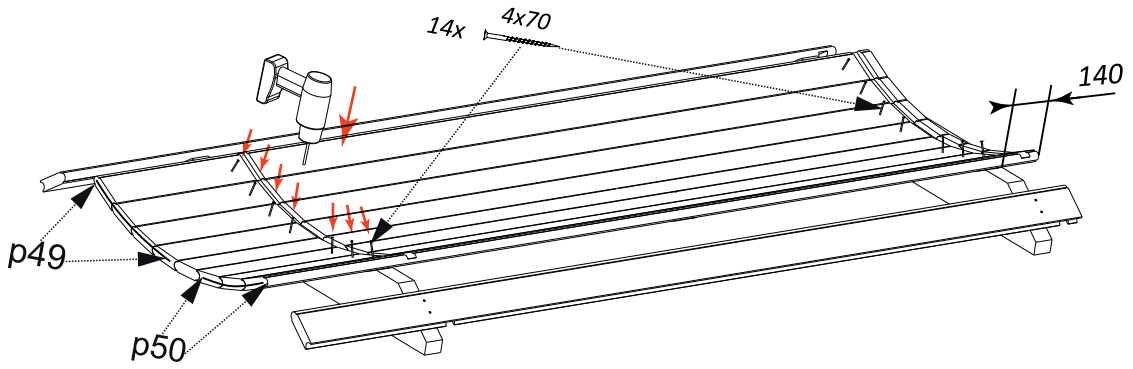

Assembly manual for sauna S2VE and S2VD

Required tools for sauna installation.

NB!

Note! See "Assembly manual for window" for a panoramic window installation

Nr	Size	Qty	Preview	Nr	Size	Qty	Preview
p49	145x41x2390	23		sv116	40x40x445	2	
p50	145x41x2390	22		sv115	70x40x445	2	
p48	145x41x2390	1		sv114	464x110x28	2	
p51	100x41x2390	1		si76	110x28x432	8	
p51-1	45x41x2390	1		d104	1710x707	1	
s63	1823x644	1		ks87	70x40x100	6	
s61	1823x644	1		k109	1000x320	64	
s62	1944x675	1		ka108	L2400	1	
s56	1810x618	1		v112	Set	2	
s55	1810x618	1		u113	50x50x35	4	
s57	708x112x39	2		67	Set, L6280	3	
s66	75x22x400	6			4x70	72	
n01	1600x200x75	2			4x35	90	
ks88	40x40x420	4			5x90	8	
d106	37x28x1735	4			4x60	36	
d107	37x28x655	2			2x30	315	
d108	37x28x610	1			t15,t20,t25	1	
ns86	70x40x447	4					
si81	1830x488	2	