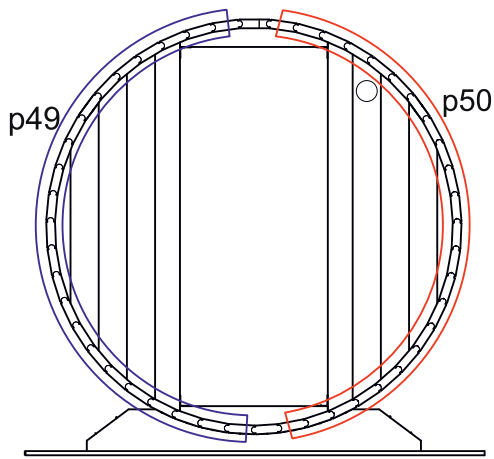

Assembly manual for sauna S2VE and S2VD

Required tools for sauna installation.

NB!

Note! See "Assembly manual for window" for a panoramic window installation

Nr	Size	Qty	Preview	Nr	Size	Qty	Preview
p49	145x41x2390	23		sv116	40x40x445	2	
p50	145x41x2390	22		sv115	70x40x445	2	
p48	145x41x2390	1		sv114	464x110x28	2	
p51	100x41x2390	1		si76	110x28x432	8	
p51-1	45x41x2390	1		d104	1710x707	1	
s63	1823x644	1		ks87	70x40x100	6	
s61	1823x644	1		k109	1000x320	64	
s62	1944x675	1		ka108	L2400	1	
s56	1810x618	1		v112	Set	2	
s55	1810x618	1		u113	50x50x35	4	
s57	708x112x39	2		67	Set, L6280	3	
s66	75x22x400	6			4x70	72	
n01	1600x200x75	2			4x35	90	
ks88	40x40x420	4			5x90	8	
d106	37x28x1735	4			4x60	36	
d107	37x28x655	2			2x30	315	
d108	37x28x610	1			t15,t20,t25	1	
ns86	70x40x447	4					
si81	1830x488	2	