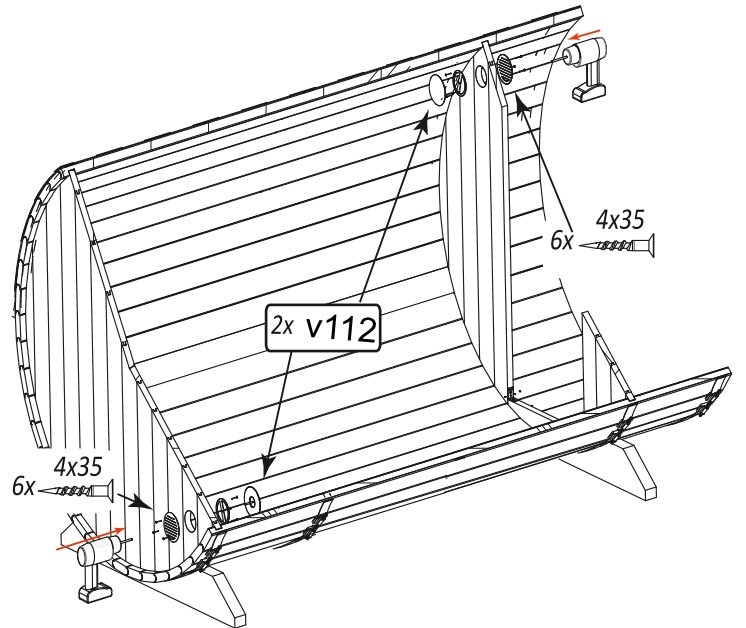

Assembly manual for sauna S2VE and S2VD

Required tools for sauna installation.

NB!

Note! See "Assembly manual for window" for a panoramic window installation

Nr	Size	Qty	Preview	Nr	Size	Qty	Preview
p49	145x41x2390	23		sv116	40x40x445	2	
p50	145x41x2390	22		sv115	70x40x445	2	
p48	145x41x2390	1		sv114	464x110x28	2	
p51	100x41x2390	1		si76	110x28x432	8	
p51-1	45x41x2390	1		d104	1710x707	1	
s63	1823x644	1		ks87	70x40x100	6	
s61	1823x644	1		k109	1000x320	64	
s62	1944x675	1		ka108	L2400	1	
s56	1810x618	1		v112	Set	2	
s55	1810x618	1		u113	50x50x35	4	
s57	708x112x39	2		67	Set, L6280	3	
s66	75x22x400	6			4x70	72	
n01	1600x200x75	2			4x35	90	
ks88	40x40x420	4			5x90	8	
d106	37x28x1735	4			4x60	36	
d107	37x28x655	2			2x30	315	
d108	37x28x610	1			t15,t20,t25	1	
ns86	70x40x447	4					
si81	1830x488	2	