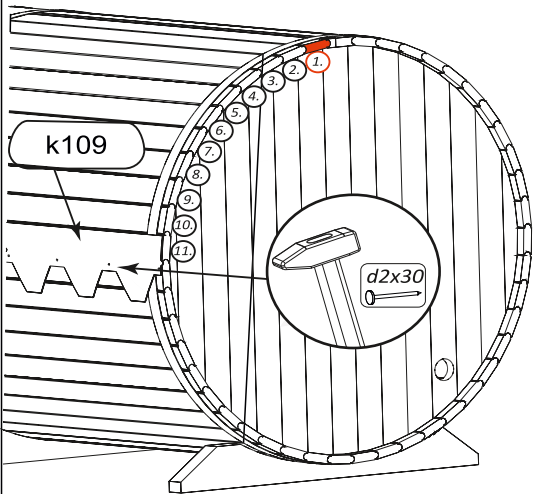

Assembly manual for sauna S2VE and S2VD

Required tools for sauna installation.

NB!

Note! See "Assembly manual for window" for a panoramic window installation

Nr	Size	Qty	Preview	Nr	Size	Qty	Preview
p49	145x41x2390	23		sv116	40x40x445	2	
p50	145x41x2390	22		sv115	70x40x445	2	
p48	145x41x2390	1		sv114	464x110x28	2	
p51	100x41x2390	1		si76	110x28x432	8	
p51-1	45x41x2390	1		d104	1710x707	1	
s63	1823x644	1		ks87	70x40x100	6	
s61	1823x644	1		k109	1000x320	64	
s62	1944x675	1		ka108	L2400	1	
s56	1810x618	1		v112	Set	2	
s55	1810x618	1		u113	50x50x35	4	
s57	708x112x39	2		67	Set, L6280	3	
s66	75x22x400	6			4x70	72	
n01	1600x200x75	2			4x35	90	
ks88	40x40x420	4			5x90	8	
d106	37x28x1735	4			4x60	36	
d107	37x28x655	2			2x30	315	
d108	37x28x610	1			t15,t20,t25	1	
ns86	70x40x447	4					
si81	1830x488	2	