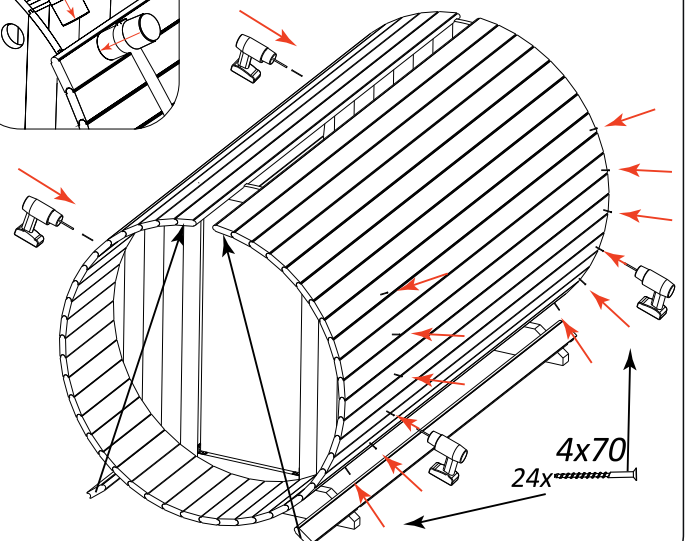

Assembly manual for sauna S2VE and S2VD

Required tools for sauna installation.

NB!

Note! See "Assembly manual for window" for a panoramic window installation

Nr	Size	Qty	Preview	Nr	Size	Qty	Preview
p49	145x41x2390	23		sv116	40x40x445	2	
p50	145x41x2390	22		sv115	70x40x445	2	
p48	145x41x2390	1		sv114	464x110x28	2	
p51	100x41x2390	1		si76	110x28x432	8	
p51-1	45x41x2390	1		d104	1710x707	1	
s63	1823x644	1		ks87	70x40x100	6	
s61	1823x644	1		k109	1000x320	64	
s62	1944x675	1		ka108	L2400	1	
s56	1810x618	1		v112	Set	2	
s55	1810x618	1		u113	50x50x35	4	
s57	708x112x39	2		67	Set, L6280	3	
s66	75x22x400	6			4x70	72	
n01	1600x200x75	2			4x35	90	
ks88	40x40x420	4			5x90	8	
d106	37x28x1735	4			4x60	36	
d107	37x28x655	2			2x30	315	
d108	37x28x610	1			t15,t20,t25	1	
ns86	70x40x447	4					
si81	1830x488	2	